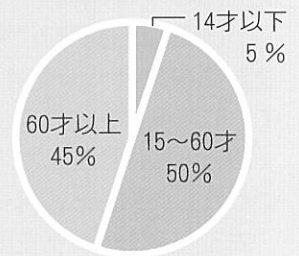

一市民が地域に福祉をつくる
地域における新たな支え合い

講師

長野市社協 小林博明氏
受講生 22名

地区内 血圧測定と健康相談

保健師 丸山みどり

昨年10月から今年3月の間、地区内で血圧測定と健康相談を実施しました。

受診に来られた人数は延113名でしたが、男性の相談者は極少数人数でした。（3月7日 ふれあい交流広場）

健康講座

2月23日福祉・健康部会は公民館と共催でスノーシュー（西洋カンジキ）を履いて歩訓練講座を開催しました。

戸隠ガイド組合の講師のご指導を受けました。

長野市地域間

交流事業

長野市は中山間地と市街地の住自協同士が相互に交流する事業に対し、1地区最大10万円の補助金が出ます。

今年は5月4日の水内鎮神社の御柱祭に安茂里地区から約50人を招きます。それに併せ小田切住自協も10万円を補助して地区の賑わいの応援をします。

国勢調査結果

昨年10月1日付で国勢調査が行われました。
 下表は前回（2010年10月1日）との比較表です。

	2010年		2015年		減人数	減少率	2015年	
	男	女	男	女			世帯数	増減率
小田切地区	男	563	454		109	19.3%	405	-9.5%
	女	551	449		102	18.5		
	計	1,114	903		211	18.9		
長野市全域	男	184,128	182,893		1,135	0.67	150,465	+1.02%
	女	197,383	194,910		2,473	0.12		
	計	381,511	377,803		3,708	0.97%		

(長野市人口統計より)

2015年 小田切地区人口構成図

地区内集落別世帯数と住人数

(平成27年12月1日現在)

地区名	集落名	世帯	男性	女性	合計
深沢区	平林	7	9	6	15
	下深沢	13	10	13	24
	平深沢	9	8	9	17
	上深沢	14	14	10	24
	小計	46	41	39	80
吉窪区	新橋	9	16	9	25
	本郷	13	17	12	30
	中組	4	2	6	8
	日方	14	11	9	20
	小計	40	47	36	83
下宮野	草崎	2	2	2	4
	新分一	1	1	1	2
	久保	7	10	9	19
	榎	4	5	2	7
	保玉	3	4	4	8
無及平	5	4	4	8	
小計	27	26	22	48	
上宮野	仏工伝	6	6	3	9
	小淵	5	4	6	10
	舟久保	4	2	4	6
	麻庭	20	21	17	38
	小計	35	33	30	63
上山田中	ニッ石	2	2	1	3
	東繁	3	3	2	5
	西繁	1	1	1	2
	日影繁	3	0	3	3
	小野平	4	3	4	7
小計	13	9	11	20	
下山田中	田中	5	8	3	11
	川後	7	4	7	11
	矢平	1	1	1	2
	松ノ木	4	1	4	5
	枇杷	5	4	4	8
小計	22	18	19	37	