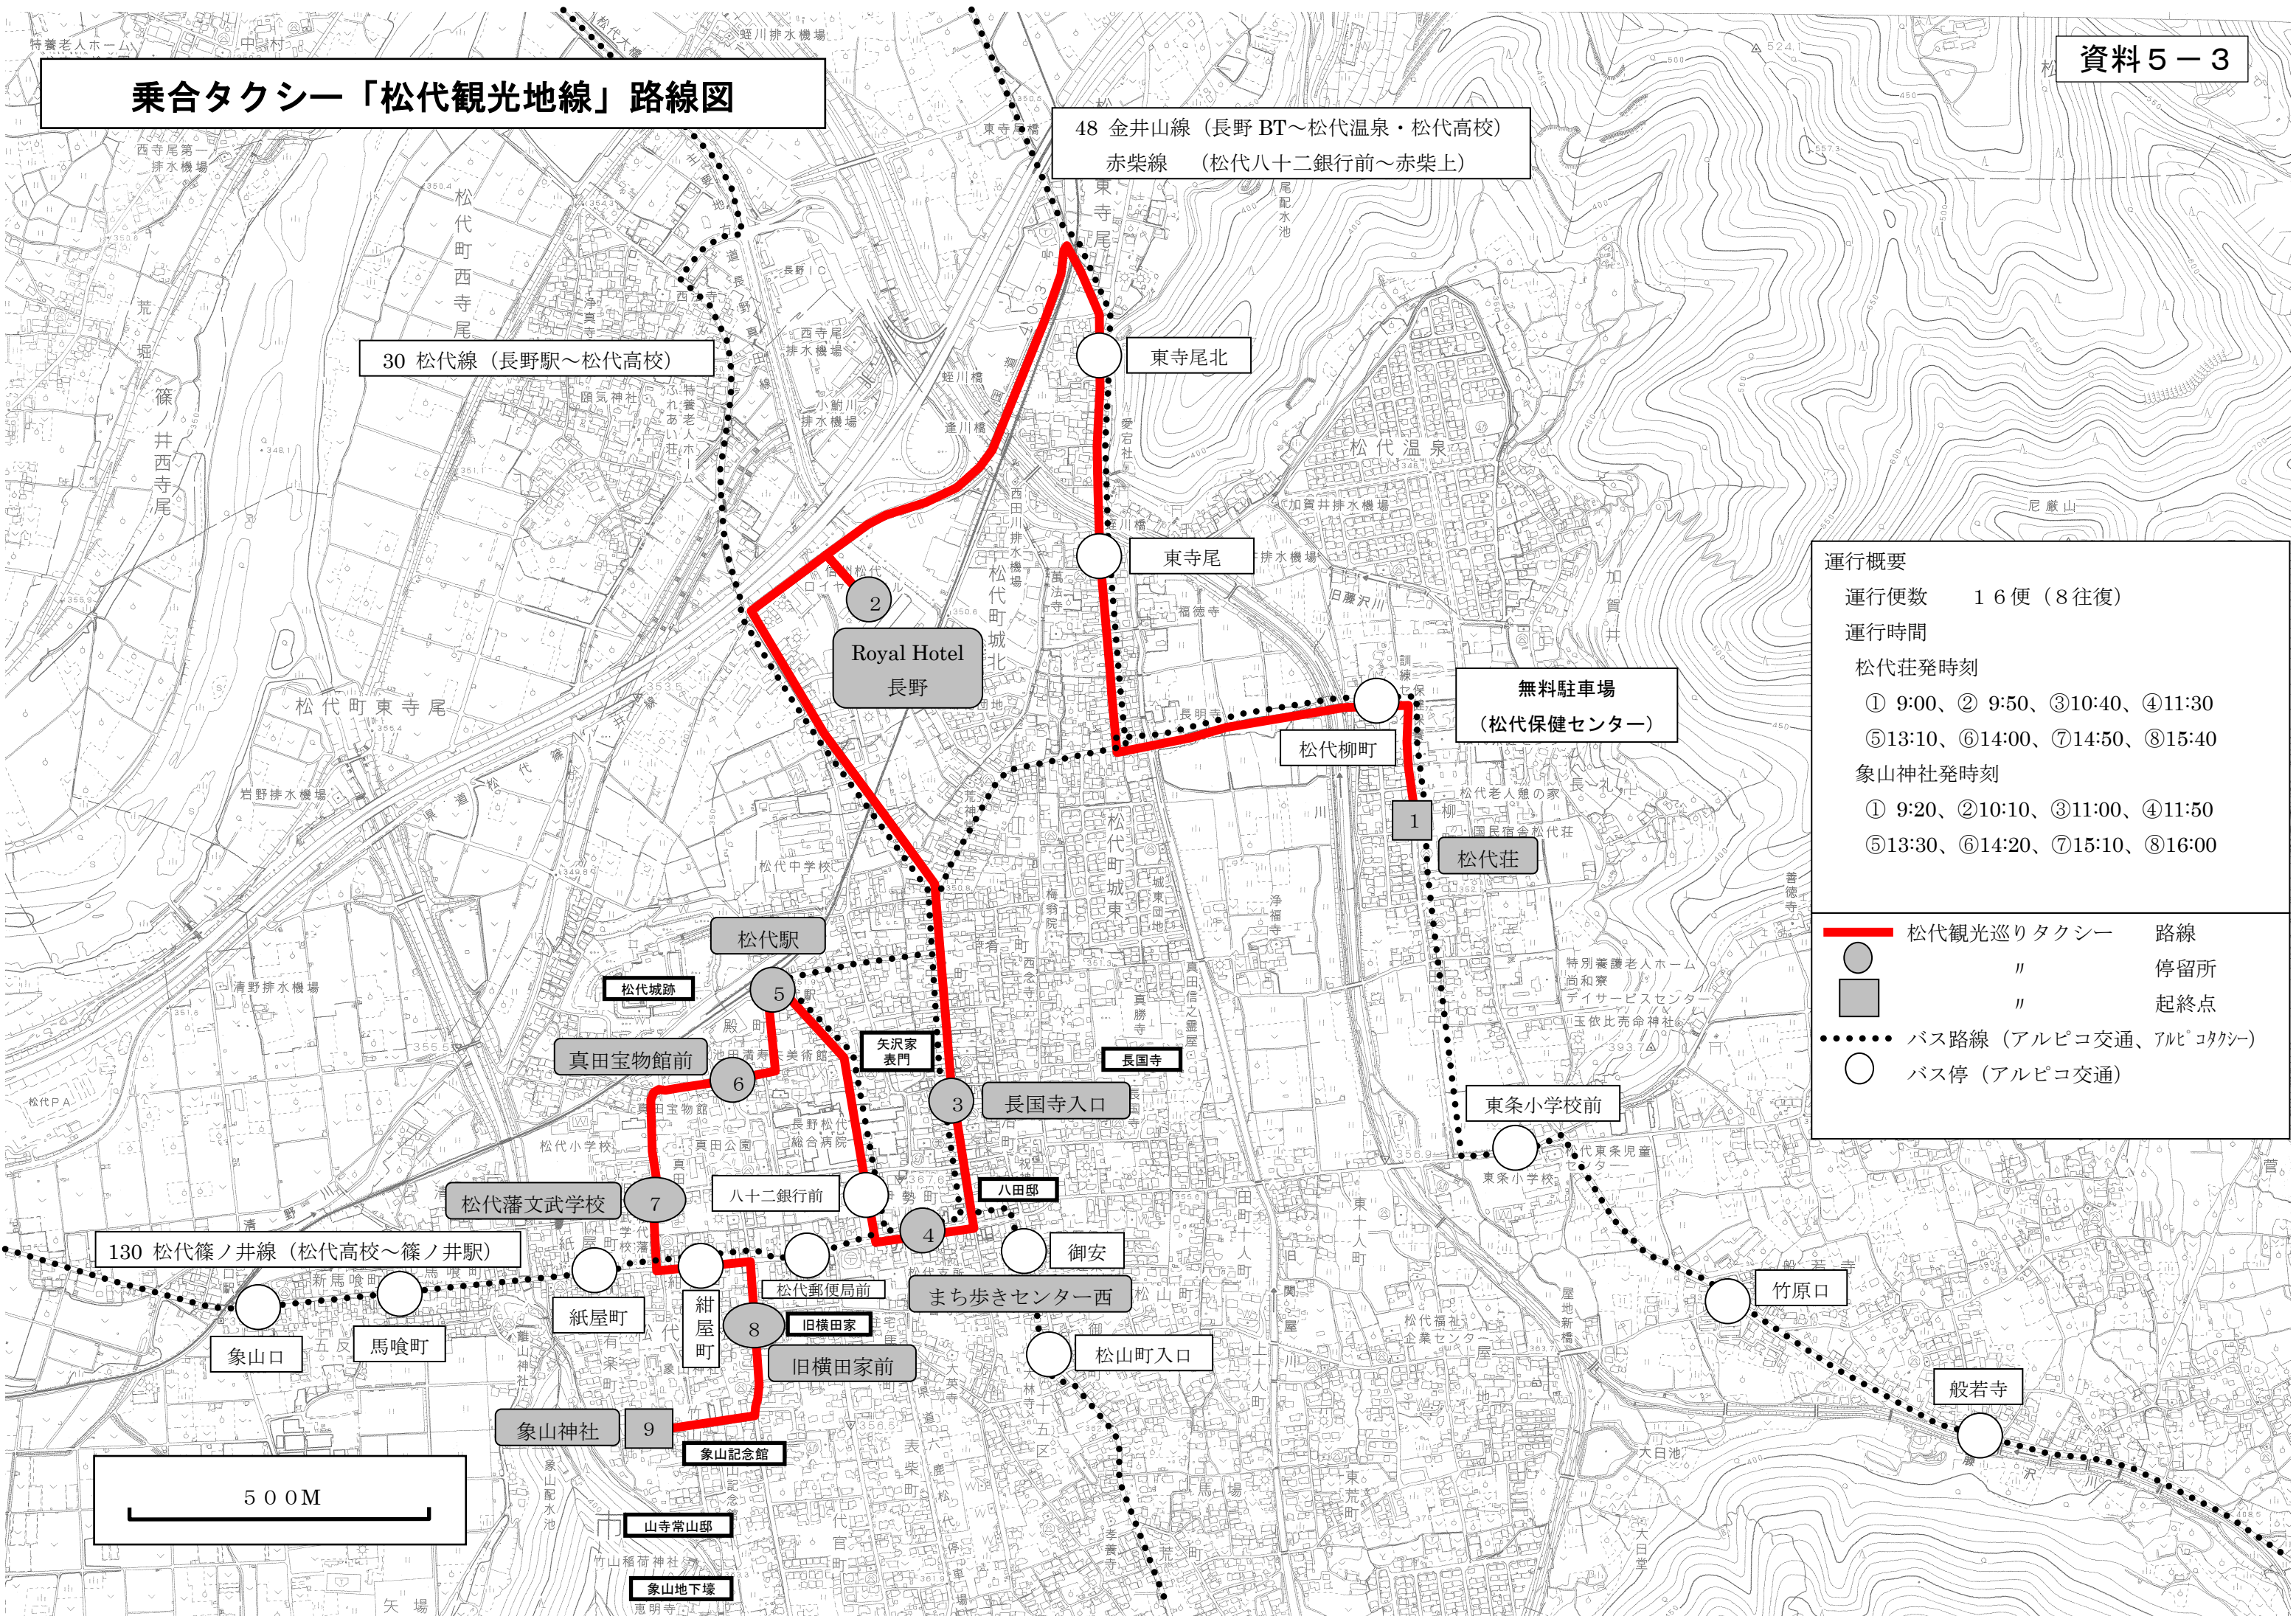

乗合タクシー「松代観光地線」路線図

48 金井山線 (長野 BT~松代温泉・松代高校)
赤柴線 (松代八十二銀行前~赤柴上)

30 松代線 (長野駅~松代高校)

運行概要

運行便数 16便 (8往復)

運行時間

松代荘発時刻
① 9:00、② 9:50、③ 10:40、④ 11:30
⑤ 13:10、⑥ 14:00、⑦ 14:50、⑧ 15:40

象山神社発時刻
① 9:20、② 10:10、③ 11:00、④ 11:50
⑤ 13:30、⑥ 14:20、⑦ 15:10、⑧ 16:00

— 松代観光巡りタクシー 路線
 ● 停留所
 ■ 起終点
 バス路線 (アルピコ交通、アルピコタクシー)
 ○ バス停 (アルピコ交通)

500M