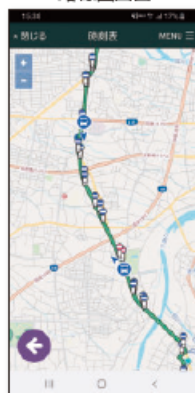

バスのルートやイベント情報等を案内!

来る人 住む人 しあわせ

信州ナビ

長野県公式アプリ

Train

Bus

Taxi

Ropeway

バスの位置や接近情報が わかります!

乗換検索に便利!

ダウンロード
無料

- ★現在地から最寄りのバス停検索、目的地までの乗り換え案内
(経路・運賃・時刻・所要時間等)
- ★検索したルートを地図上に表示
- ★観光等施設情報も掲載
- ★地域密着の「イベント」「スポット」情報も満載

バス停でバスを待っているけど、どこまで来てるか知りたい…(市バス、乗合タクシーは非対応)

アプリ画面トップ

「時刻表」を選択。

時刻表トップ

乗車するバス停を検索して「時刻表」を選択。

時刻表画面

バス停に接近するバスの運行状況が、時刻表と併せて画面上でわかります。

路線図画面

時刻表画面で「路線図(バスルート)」を選択、マップ上でバスの位置がわかります。

アプリの詳細、ダウンロードは右のQRコードから!

iPhone用

Android用

バスロケーションシステムWeb版もあります。地図画面から一目でバスの位置がわかります。(データ容量にご注意ください)

- ◎一部対応していない路線や端末もございます。
- ◎画面は実際のものとは異なる場合があります。
- ◎長野県PRキャラクター「アルクマ」
- ◎長野県アルクマ

App Store または Google Playで

信州ナビ

検索

バスについての 問い合わせ

- アルピコ交通(株) ☎026-227-0404
- 長電バス(株) ☎026-296-3208
- 長野市交通政策課 ☎026-224-5012