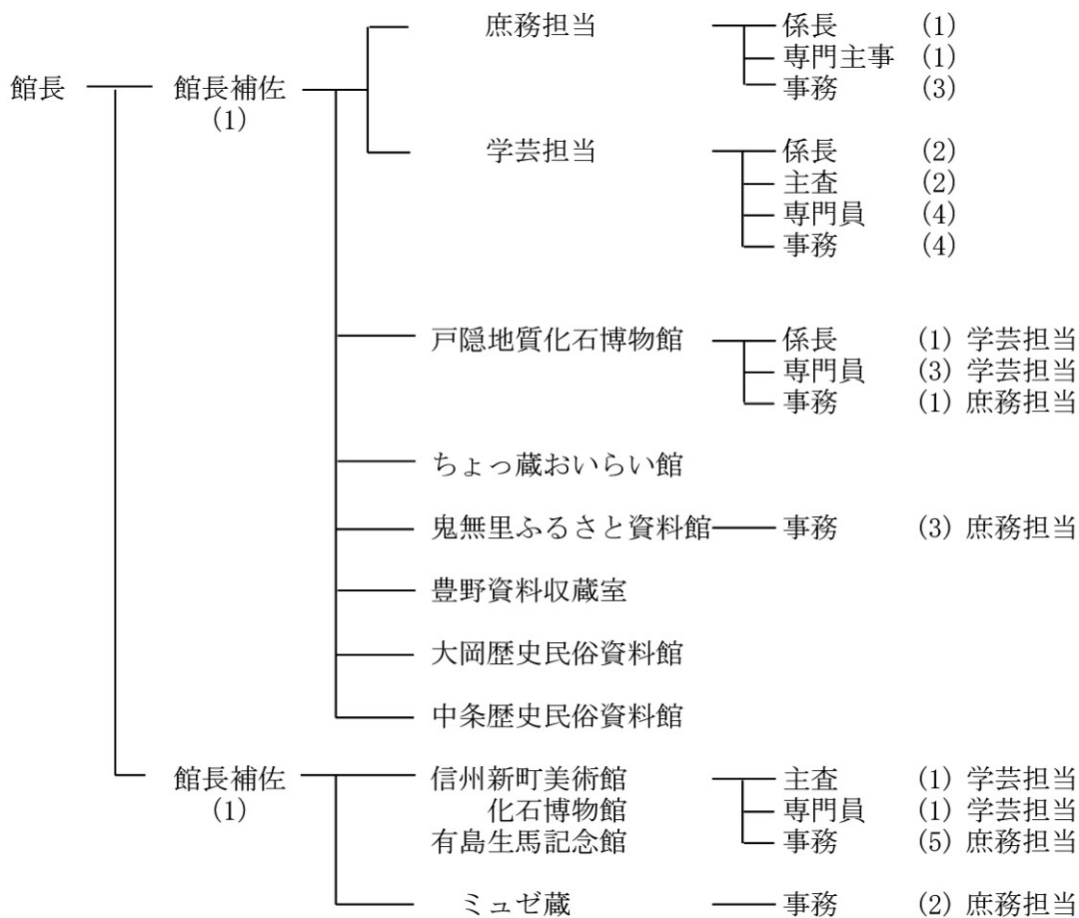

6 長野市立博物館協議会

■協議会委員（任期 平成20年10月1日～平成22年9月30日）

職名	氏名	役職
会長	滝澤忠男	元長野市教育長
副会長	中沢延子	元長野西高等学校長
委員	井田秀行	信州大学
委員	牛山佳幸	信州大学
委員	太田美恵子	長野市校長会
委員	笹井多代子	長野市PTA母親文庫運営協議会
委員	笹沢 浩	地方文化財保護審議会委員
委員	三石暉弥	長野ホテルの会
委員	宮下健司	元長野県史常任編纂委員
委員	山崎ます子	おはなしポケット

7 組織

1) 組織図