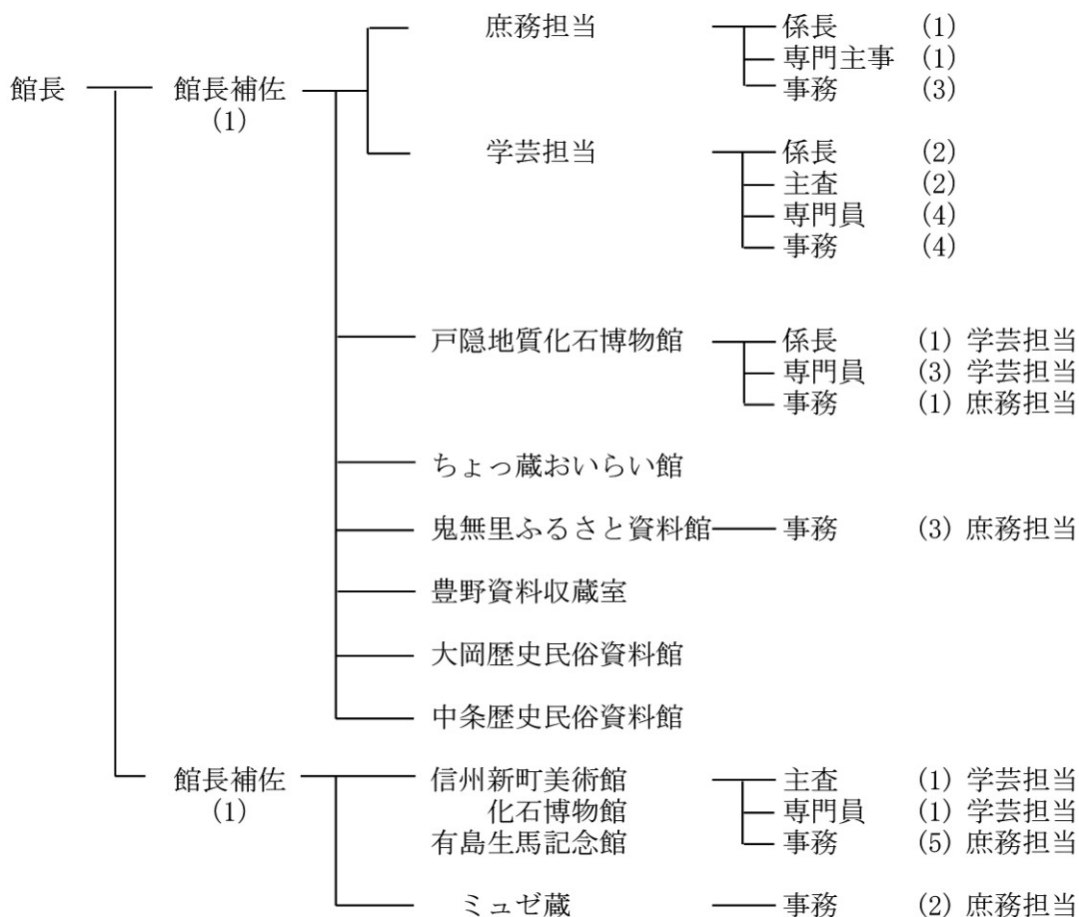

6 長野市立博物館協議会

■協議会委員（任期 平成 22 年 10 月 1 日～平成 24 年 9 月 30 日）

職名	氏名	役職
会長	滝澤忠男	元長野市教育長
副会長	中沢延子	元長野西高等学校長
委員	井田秀行	信州大学
委員	牛山佳幸	信州大学
委員	太田美恵子	長野市校長会
委員	吉澤百合子	琅鶴会
委員	笹沢 浩	地方文化財保護審議会委員
委員	三石暉弥	長野ホテルの会
委員	宮下健司	元長野県史常任編纂委員
委員	山崎ます子	おはなしポケット

7 組織

1) 組織図