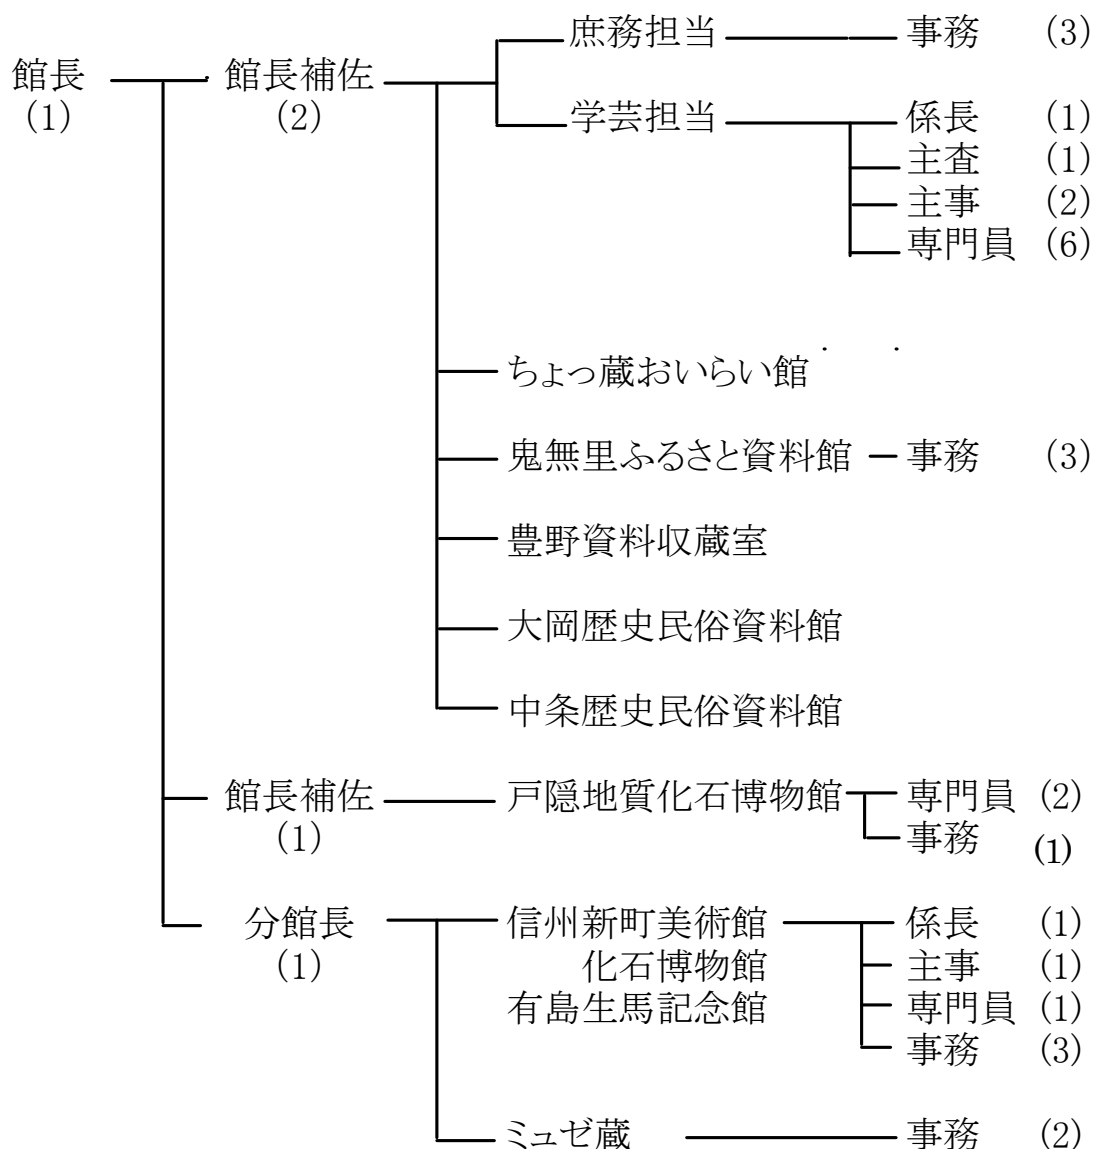

6 長野市立博物館協議会

■協議会委員（任期 平成24年10月1日～平成26年9月30日）

職名	氏名	役職
会長	立岩睦秀	前長野市教育長
副会長	笹沢 浩	地方文化財保護審議会委員
委員	朝倉有子	上越教育大学学校教育学部教授
委員	倉石あつ子	跡見学園女子大学文学部教授
委員	小林文子	長野市校長会
委員	竹下欣宏	信州大学教育学部准教授
委員	傳田佳子	長野市PTA連合会参与
委員	松下てる子	長野市立博物館友の会
委員	宮下健司	元長野県史常任編纂委員
委員	三石暉也	長野ホテルの会会長

7 組織

1) 組織図

長野市立博物館組織図