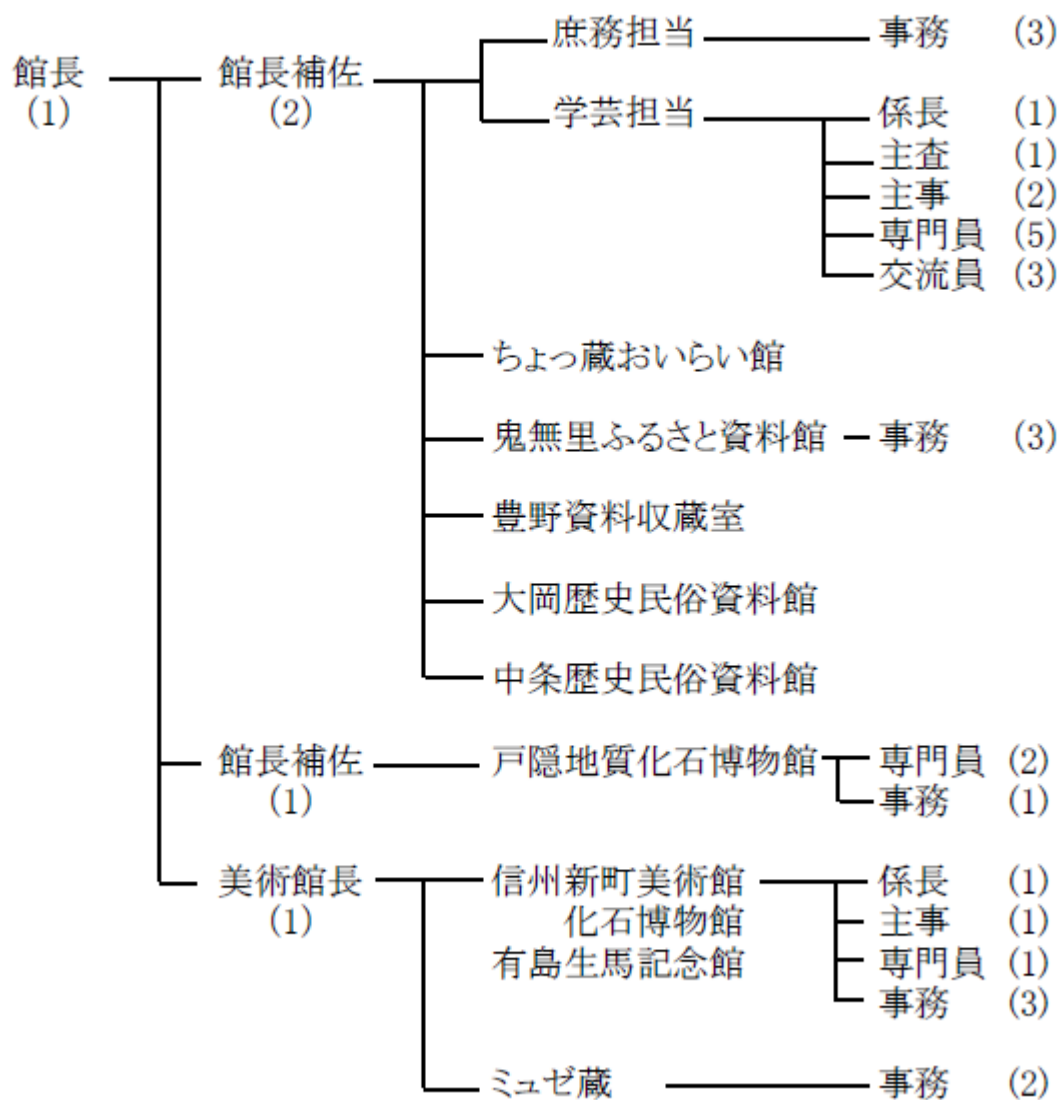

長野市立博物館組織図