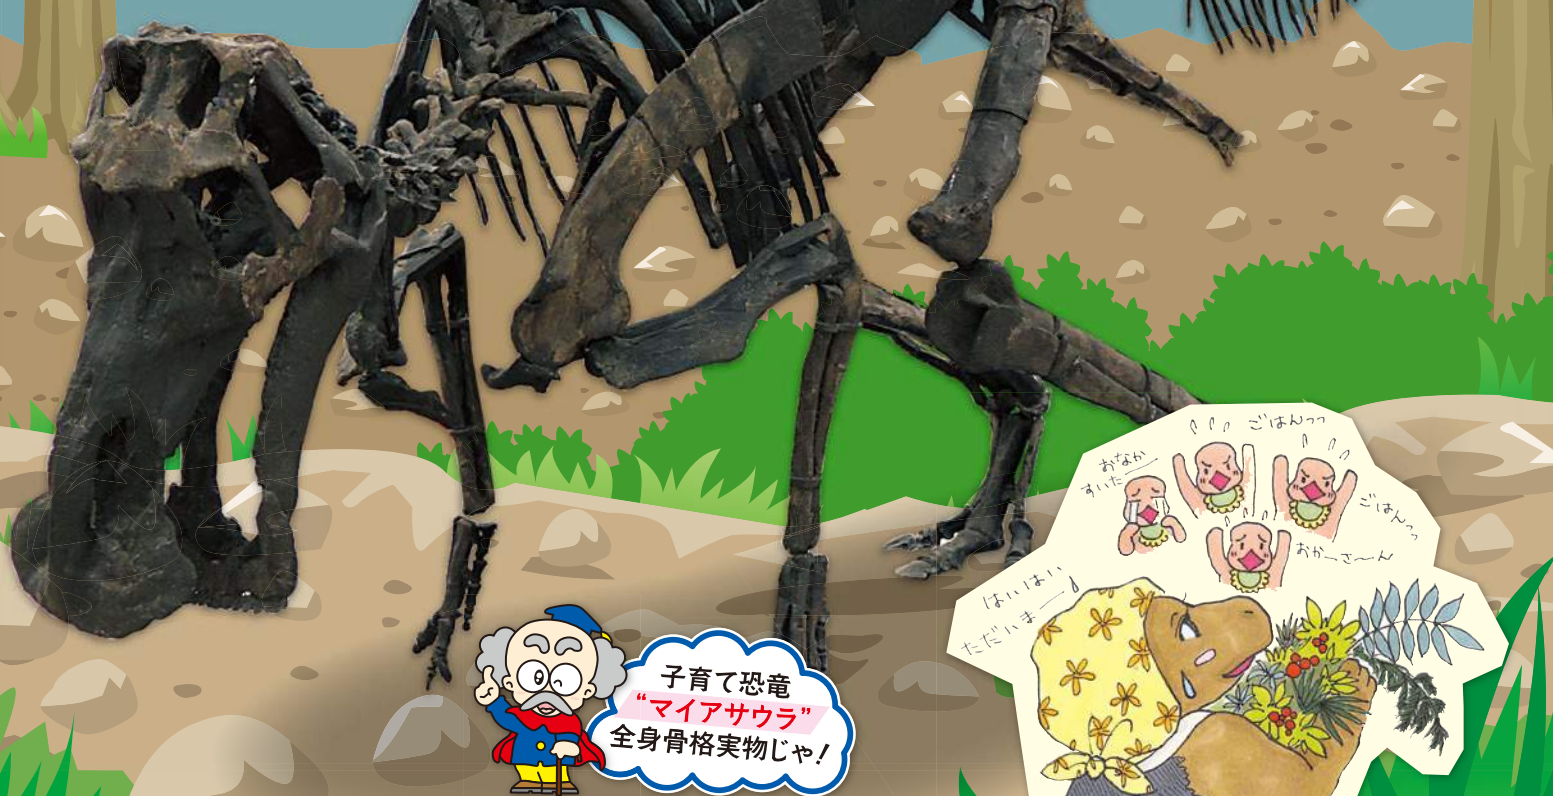

ながはくに

ながはく2017
企画展示

恐竜たちがやってくる!

7月15日(土) ▶ 9月3日(日)

子育て恐竜
"マイアサウラ"
全身骨格実物じゃ!

関連イベント

講演会「最新恐竜学」

7月30日(日) 14:00~15:30

講師/真鍋 真氏 (国立科学博物館)

真鍋 真氏

©坂田智佐子

子ども体験のひろば 13:00~15:00

7月17日(月・祝) 化石消しゴムをつくろう

8月11日(金・祝) 恐竜ライダーをつくろう

8月13日(日) 化石消しゴムをつくろう

※展示期間中の土・日・祝日

恐竜3Dめりえ

8月20日(日) ★4回実施

① 10:00~ ② 11:00~

③ 13:00~ ④ 14:00~

国立科学博物館

National Museum of Nature and Science

長野市立博物館
NAGANO CITY MUSEUM

〒381-2212 長野市小島田町1414

★土曜日は子どもウェルカムデーのため小・中学生無料

プラネタリウム

7月22日(土)～
8月20日(日)

※期間中は平日も投影
(休館:7月24日(月)、31日(月)、8月7日(月))
11:00～ キッズスペシャル!
13:00～ 季節の星座と
14:00～ 映像「いきものがたり」
15:00～

入館料 一般 250円 高校生 120円 小・中学生 50円

企画展示

「激突! 川中島の戦い」

7月15日(土)～10月1日(日)