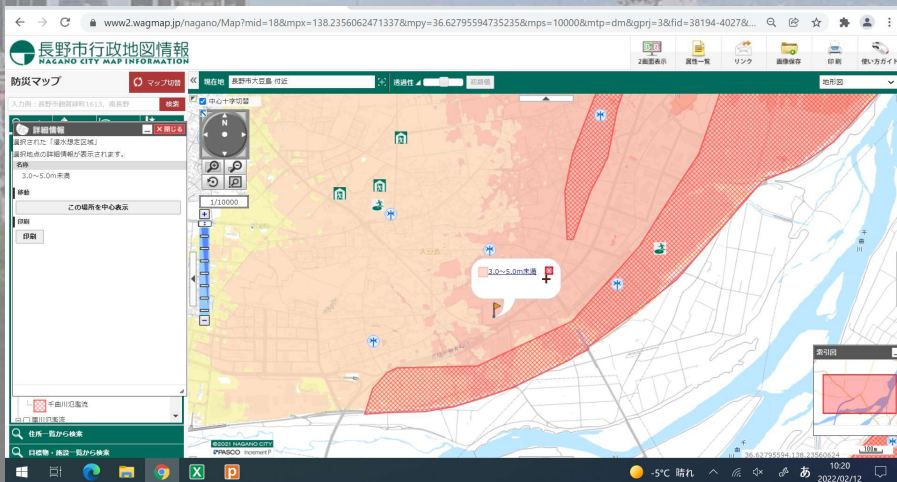

開発許可等の申請に添付する 「マイ・タイムライン」の作成方法

- ① 浸水想定区域、想定最大浸水深の確認方法
- ② 区域内における対策：マイ・タイムライン作成
- ③ マイ・タイムラインはいつも最新の状態で

2022/04

長野市建設部建築指導課

浸水想定区域・浸水深の確認方法

1 長野市ホームページから「行政地図情報」を開く

長野市ホームページ

<https://www.city.nagano.nagano.jp/>

長野市行政地図情報バナー}

<https://www2.wagmap.jp/nagano/Portal>

防災マップ を選択(指示に従い同意を選択)

・「行政地図情報」は

長野市ホームページトップページの一番下にあります。

2 行政地図情報にて「防災」を選択

3 ポップアップ画面で「防災マップ」を選択

「防災」をクリック
マップ選択で「防災マップ」を選択

おおまかな調査位置を表示

左側メニューから対象河川を選択

- ・各河川ごとの表示
- ・関連しない河川を選んでも正しい区域は表示されない
- ・浸水想定区域の浸水深で表示を切り替えることはできない
- ・土砂防情報との同時表示は可能

4 「防災マップから探す」メニューで該当河川を選択

5「防災マップから探す」で調べたい位置の浸水想定深を確認する。

・マップ画面で調べたい位置を表示

左側メニューから対象河川を選択

・各河川ごとの表示

・関連しない河川を選んでも正しい区域は表示されない

・浸水想定区域の浸水深で表示を切り替えることはできない

・土砂防情報との同時表示は可能

・対象地をクリックすると、その場所の浸水想定深が表示される

マイ・タイムラインの作成

6「マイ・タイムライン作成のためのチェックシート」に必要事項を書き込む。

7「マイ・タイムライン作成シート」でマイ・タイムラインを作成する。