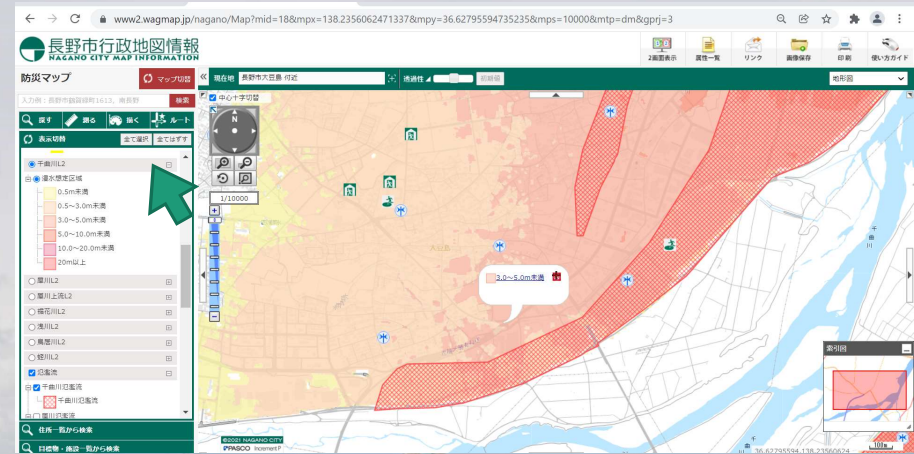

長野市行政地図情報バナー}

<https://www2.wagmap.jp/nagano/Portal>

防災マップ を選択(指示に従い同意を選択)

・「行政地図情報」は

長野市ホームページトップページの一番下にあります。

2 行政地図情報にて「防災」を選択

3 ポップアップ画面で「防災マップ」を選択

「防災」をクリック
マップ選択で「防災マップ」を選択

おおまかな調査位置を表示

左側メニューから対象河川を選択

- ・各河川ごとの表示
- ・関連しない河川を選んでも正しい区域は表示されない
- ・浸水想定区域の浸水深で表示を切り替えることはできない
- ・土砂防情報との同時表示は可能

4 「防災マップから探す」メニューで該当河川を選択

5「防災マップから探す」で調べたい位置の浸水想定深を確認する。

・マップ画面で調べたい位置を表示

左側メニューから対象河川を選択

・各河川ごとの表示

・関連しない河川を選んでも正しい区域は表示されない

・浸水想定区域の浸水深で表示を切り替えることはできない

・土砂防情報との同時表示は可能

・対象地をクリックすると、その場所の浸水想定深が表示される

マイ・タイムラインの作成

6「マイ・タイムライン作成のためのチェックシート」に必要事項を書き込む。

7「マイ・タイムライン作成シート」でマイ・タイムラインを作成する。

マイタイムライン作成のためのチェックシート

ハザードマップでチェック

◇あなたの住んでいる場所の浸水深は？
_____ m

◇あなたの住んでいる場所の浸水継続時間は
_____ 時間

◇あなたの住んでいる場所は家屋倒壊等氾濫想定区域ですか？
 はい いいえ

◇あなたの住んでいる場所の土砂災害の危険性は？
 ある ない _____ 区域

家庭の状況チェック

ハザードマップを見てください。