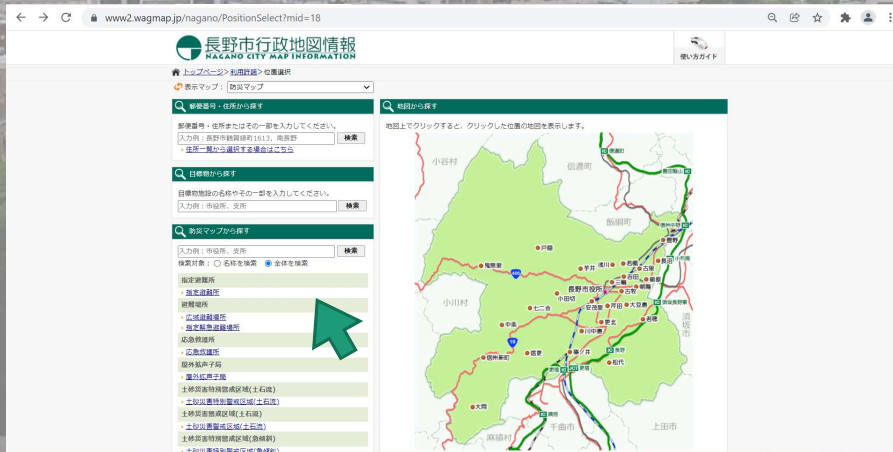

開発許可等の申請に添付する 「マイ・タイムライン」の作成方法

- ① 浸水想定区域、想定最大浸水深の確認方法
- ② 区域内における対策：マイ・タイムライン作成
- ③ マイ・タイムラインはいつも最新の状態で

2022/04

長野市建設部建築指導課

浸水想定区域・浸水深の確認方法

1 長野市ホームページから「行政地図情報」を開く

長野市ホームページ

<https://www.city.nagano.nagano.jp/>

長野市行政地図情報バナー}

<https://www2.wagmap.jp/nagano/Portal>

防災マップ を選択(指示に従い同意を選択)

・「行政地図情報」は

長野市ホームページトップページの一番下にあります。

2 行政地図情報にて「防災」を選択

3 ポップアップ画面で「防災マップ」を選択

「防災」をクリック
マップ選択で「防災マップ」を選択

おおまかな調査位置を表示

左側メニューから対象河川を選択

- ・各河川ごとの表示
- ・関連しない河川を選んでも正しい区域は表示されない
- ・浸水想定区域の浸水深で表示を切り替えることはできない
- ・土砂防情報との同時表示は可能

4 「防災マップから探す」メニューで該当河川を選択

5「防災マップから探す」で調べたい位置の浸水想定深を確認する。

・マップ画面で調べたい位置を表示

左側メニューから対象河川を選択

・各河川ごとの表示

・関連しない河川を選んでも正しい区域は表示されない

・浸水想定区域の浸水深で表示を切り替えることはできない

・土砂防情報との同時表示は可能

・対象地をクリックすると、その場所の浸水想定深が表示される

マイ・タイムラインの作成

6「マイ・タイムライン作成のためのチェックシート」に必要事項を書き込む。

7「マイ・タイムライン作成シート」でマイ・タイムラインを作成する。