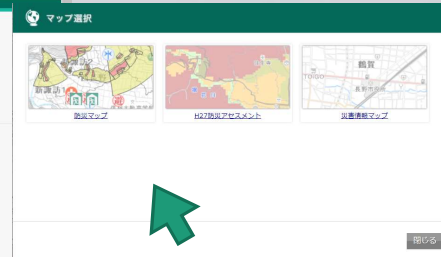

開発許可等の申請に添付する 「マイ・タイムライン」の作成方法

- ① 浸水想定区域、想定最大浸水深の確認方法
- ② 区域内における対策：マイ・タイムライン作成
- ③ マイ・タイムラインはいつも最新の状態で

2022/04

長野市建設部建築指導課

浸水想定区域・浸水深の確認方法

1 長野市ホームページから「行政地図情報」を開く

長野市ホームページ

<https://www.city.nagano.nagano.jp/>

長野市行政地図情報バナー}

<https://www2.wagmap.jp/nagano/Portal>

防災マップ を選択(指示に従い同意を選択)

・「行政地図情報」は

長野市ホームページトップページの一番下にあります。

2 行政地図情報にて「防災」を選択

3 ポップアップ画面で「防災マップ」を選択

「防災」をクリック
マップ選択で「防災マップ」を選択

おおまかな調査位置を表示

左側メニューから対象河川を選択

- ・各河川ごとの表示
- ・関連しない河川を選んでも正しい区域は表示されない
- ・浸水想定区域の浸水深で表示を切り替えることはできない
- ・土砂防情報との同時表示は可能

4 「防災マップから探す」メニューで該当河川を選択

5「防災マップから探す」で調べたい位置の浸水想定深を確認する。

・マップ画面で調べたい位置を表示

左側メニューから対象河川を選択

・各河川ごとの表示

・関連しない河川を選んでも正しい区域は表示されない

・浸水想定区域の浸水深で表示を切り替えることはできない

・土砂防情報との同時表示は可能

・対象地をクリックすると、その場所の浸水想定深が表示される

マイ・タイムラインの作成

6「マイ・タイムライン作成のためのチェックシート」に必要事項を書き込む。

7「マイ・タイムライン作成シート」でマイ・タイムラインを作成する。