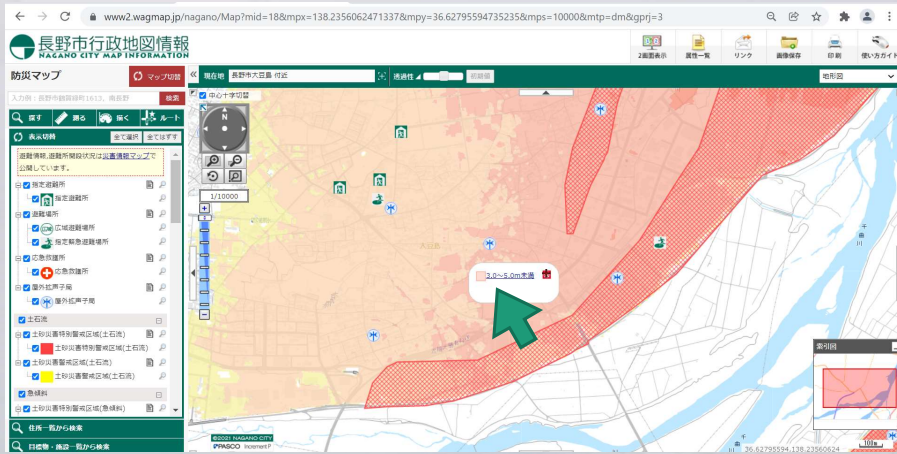

開発許可等の申請に添付する 「マイ・タイムライン」の作成方法

- ① 浸水想定区域、想定最大浸水深の確認方法
- ② 区域内における対策：マイ・タイムライン作成
- ③ マイ・タイムラインはいつも最新の状態で

2022/04

長野市建設部建築指導課

浸水想定区域・浸水深の確認方法

1 長野市ホームページから「行政地図情報」を開く

長野市ホームページ

<https://www.city.nagano.nagano.jp/>

長野市行政地図情報バナー}

<https://www2.wagmap.jp/nagano/Portal>

防災マップ を選択(指示に従い同意を選択)

・「行政地図情報」は

長野市ホームページトップページの一番下にあります。

2 行政地図情報にて「防災」を選択

3 ポップアップ画面で「防災マップ」を選択

「防災」をクリック
マップ選択で「防災マップ」を選択

おおまかな調査位置を表示

左側メニューから対象河川を選択

- ・各河川ごとの表示
- ・関連しない河川を選んでも正しい区域は表示されない
- ・浸水想定区域の浸水深で表示を切り替えることはできない
- ・土砂防情報との同時表示は可能

4 「防災マップから探す」メニューで該当河川を選択

5「防災マップから探す」で調べたい位置の浸水想定深を確認する。

・マップ画面で調べたい位置を表示

左側メニューから対象河川を選択

・各河川ごとの表示

・関連しない河川を選んでも正しい区域は表示されない

・浸水想定区域の浸水深で表示を切り替えることはできない

・土砂防情報との同時表示は可能

・対象地をクリックすると、その場所の浸水想定深が表示される

マイ・タイムラインの作成

6「マイ・タイムライン作成のためのチェックシート」に必要事項を書き込む。

7「マイ・タイムライン作成シート」でマイ・タイムラインを作成する。