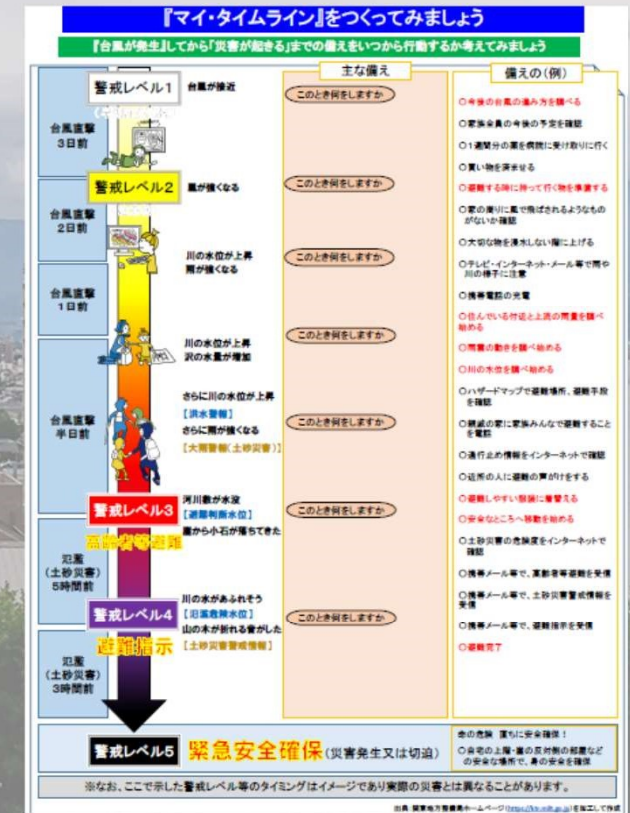

・各河川ごとの表示

・関連しない河川を選んでも正しい区域は表示されない

・浸水想定区域の浸水深で表示を切り替えることはできない

・土砂防情報との同時表示は可能

・対象地をクリックすると、その場所の浸水想定深が表示される

マイ・タイムラインの作成

6「マイ・タイムライン作成のためのチェックシート」に必要事項を書き込む。

7「マイ・タイムライン作成シート」でマイ・タイムラインを作成する。

その他 () (移動時間：約 分)

※出典 関東地方整備局ホームページ(https://kr.mhl.go.jp)を加工して作成

！ 警戒レベル3や警戒レベル4が出たら、危険な場所から避難しましょう。

！ 「避難」とは「難」を「避」けることです。安全な場所にいる人は、避難場所に行く必要はありません。

！ 避難先は小中学校・公民館だけではありません。安全な親戚・知人宅やホテル・旅館に避難することも考えてみましょう。

※緊急時に身を寄せる避難先は、市町村が指定する「指定緊急避難場所」や、安全な親戚・知人宅など様々です。普段からどこに避難するかを決めておきましょう。

※「指定緊急避難場所」は、災害の種類ごとに安全な場所が指定されています。(小中学校、公民館など)

※災害が落ち着いた後に、自宅が被災し、帰宅できない場合には、しばらく避難生活を送るため、「指定避難所」に行きましょう。

マイ・タイムラインはいつも最新の状態で

8 世帯構成の変更または前回作成してから5年経過した場合、あらためて「マイ・タイムライン」作成を作成してください。

※実際に利用可能な計画を立てておくことが重要です。普段から目に付く場所に貼り、いつでも確認できるようにしましょう。

屋外の防災無線放送が聞きづらい場合、いち早く情報を得たい場合等に役立ちます。

① 天気予報
全国の天気が確認できます。

② 防災情報
防災情報は、地震情報や気象情報が確認できます。
※メニューから取得できる情報を選べます。