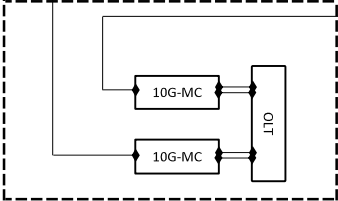

通信ネットワーク図

装置系統図

鬼無里

戸隠

INC本社

中条

信州新町

長野市CATV(指定管理地区)
通信系統ネットワーク図