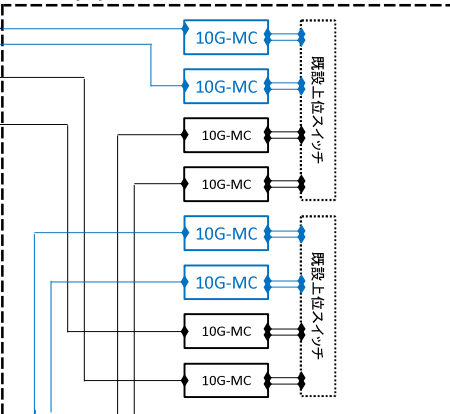

通信ネットワーク図

装置系統図

鬼無里

戸隠

INC本社

中条

信州新町

長野市CATV(指定管理地区)
通信系統ネットワーク図