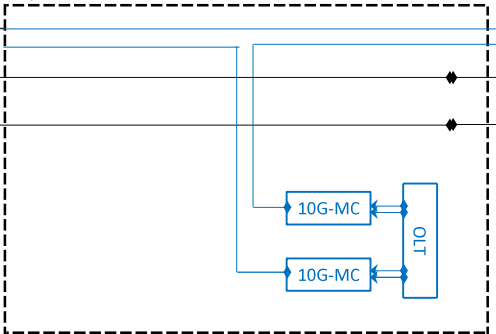

通信ネットワーク図

装置系統図

鬼無里

戸隠

INC本社

中条

信州新町

長野市CATV(指定管理地区)
通信系統ネットワーク図