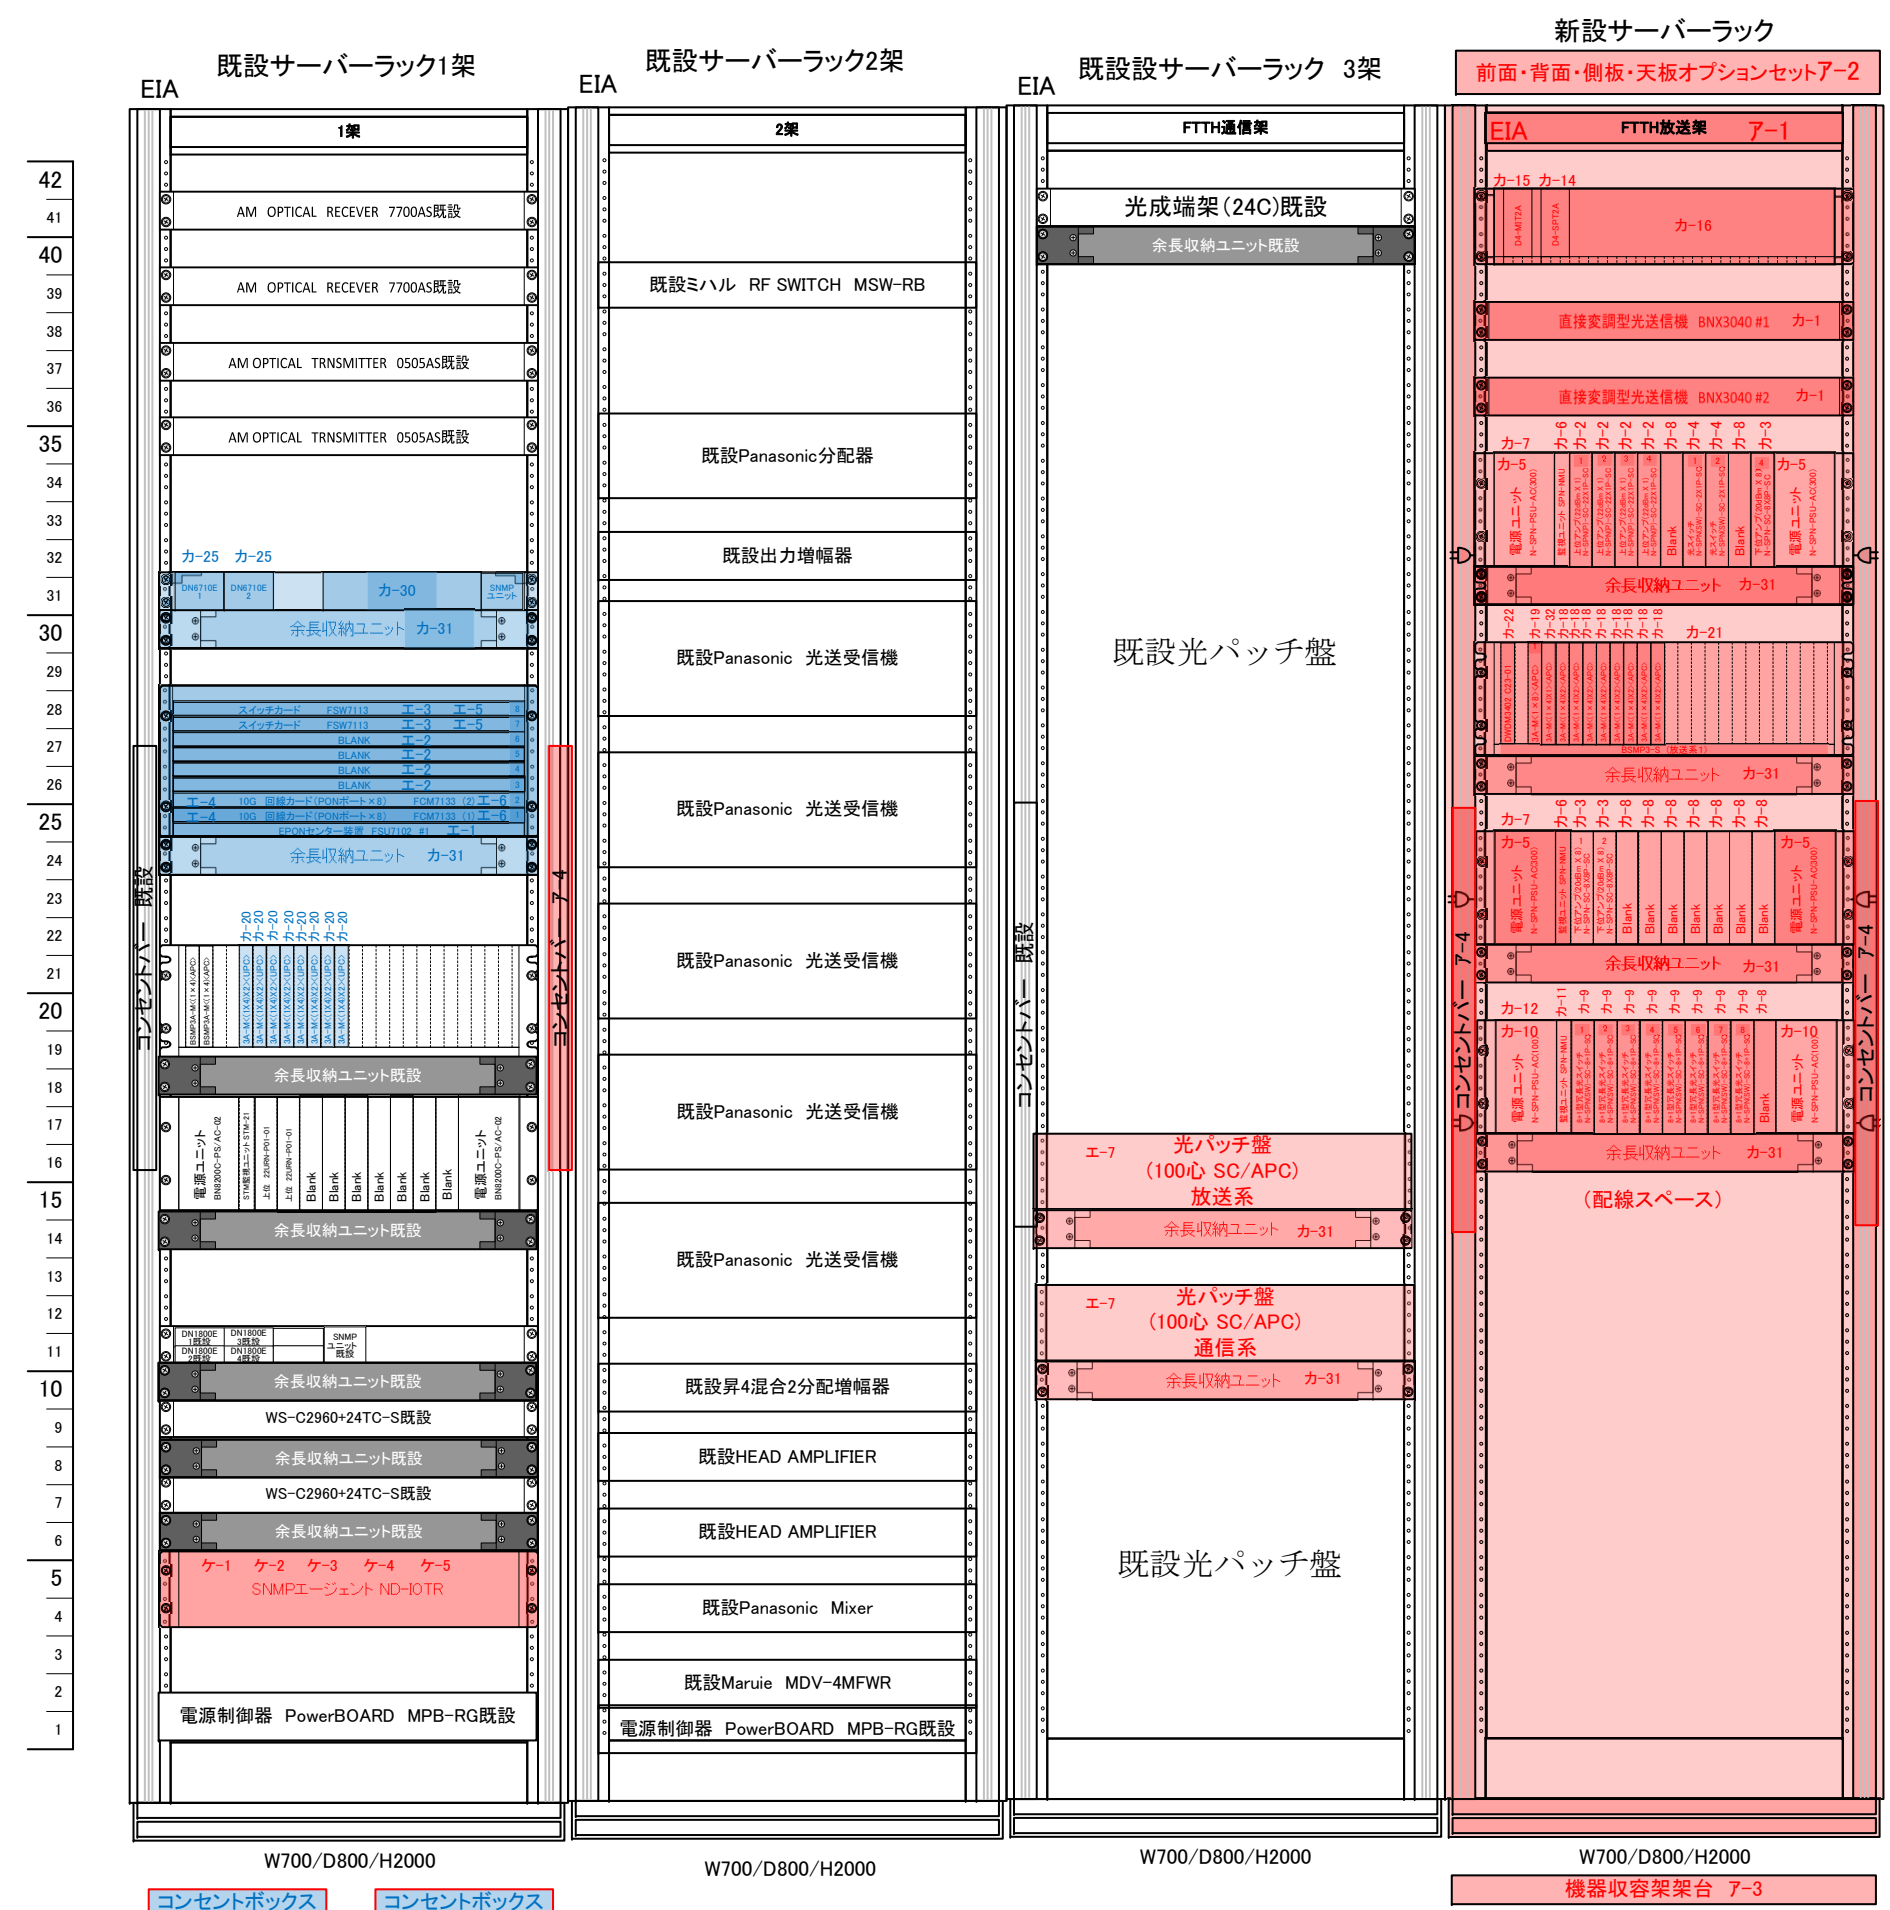

コンセントボックス 7-5

凡例  
 赤・・・補助対象設備  
 青・・・補助対象外設備  
 黒・・・既設設備

2023/1/20	件名	戸隠・鬼無里向けFTTHセンター設備
住友電気	図名	【戸隠支所】 FTTH設備 ラック実装図

コンセントボックス  
A-5

コンセントボックス  
A-5

機器収納架台 A-3

凡例  
赤・・・補助対象設備  
青・・・補助対象外設備  
黒・・・既設設備

2023/1/20	件名	戸隠・鬼無里向けFTTHセンター設備
住友電気	図名	【鬼無里支所】 FTTH設備 ラック実装図