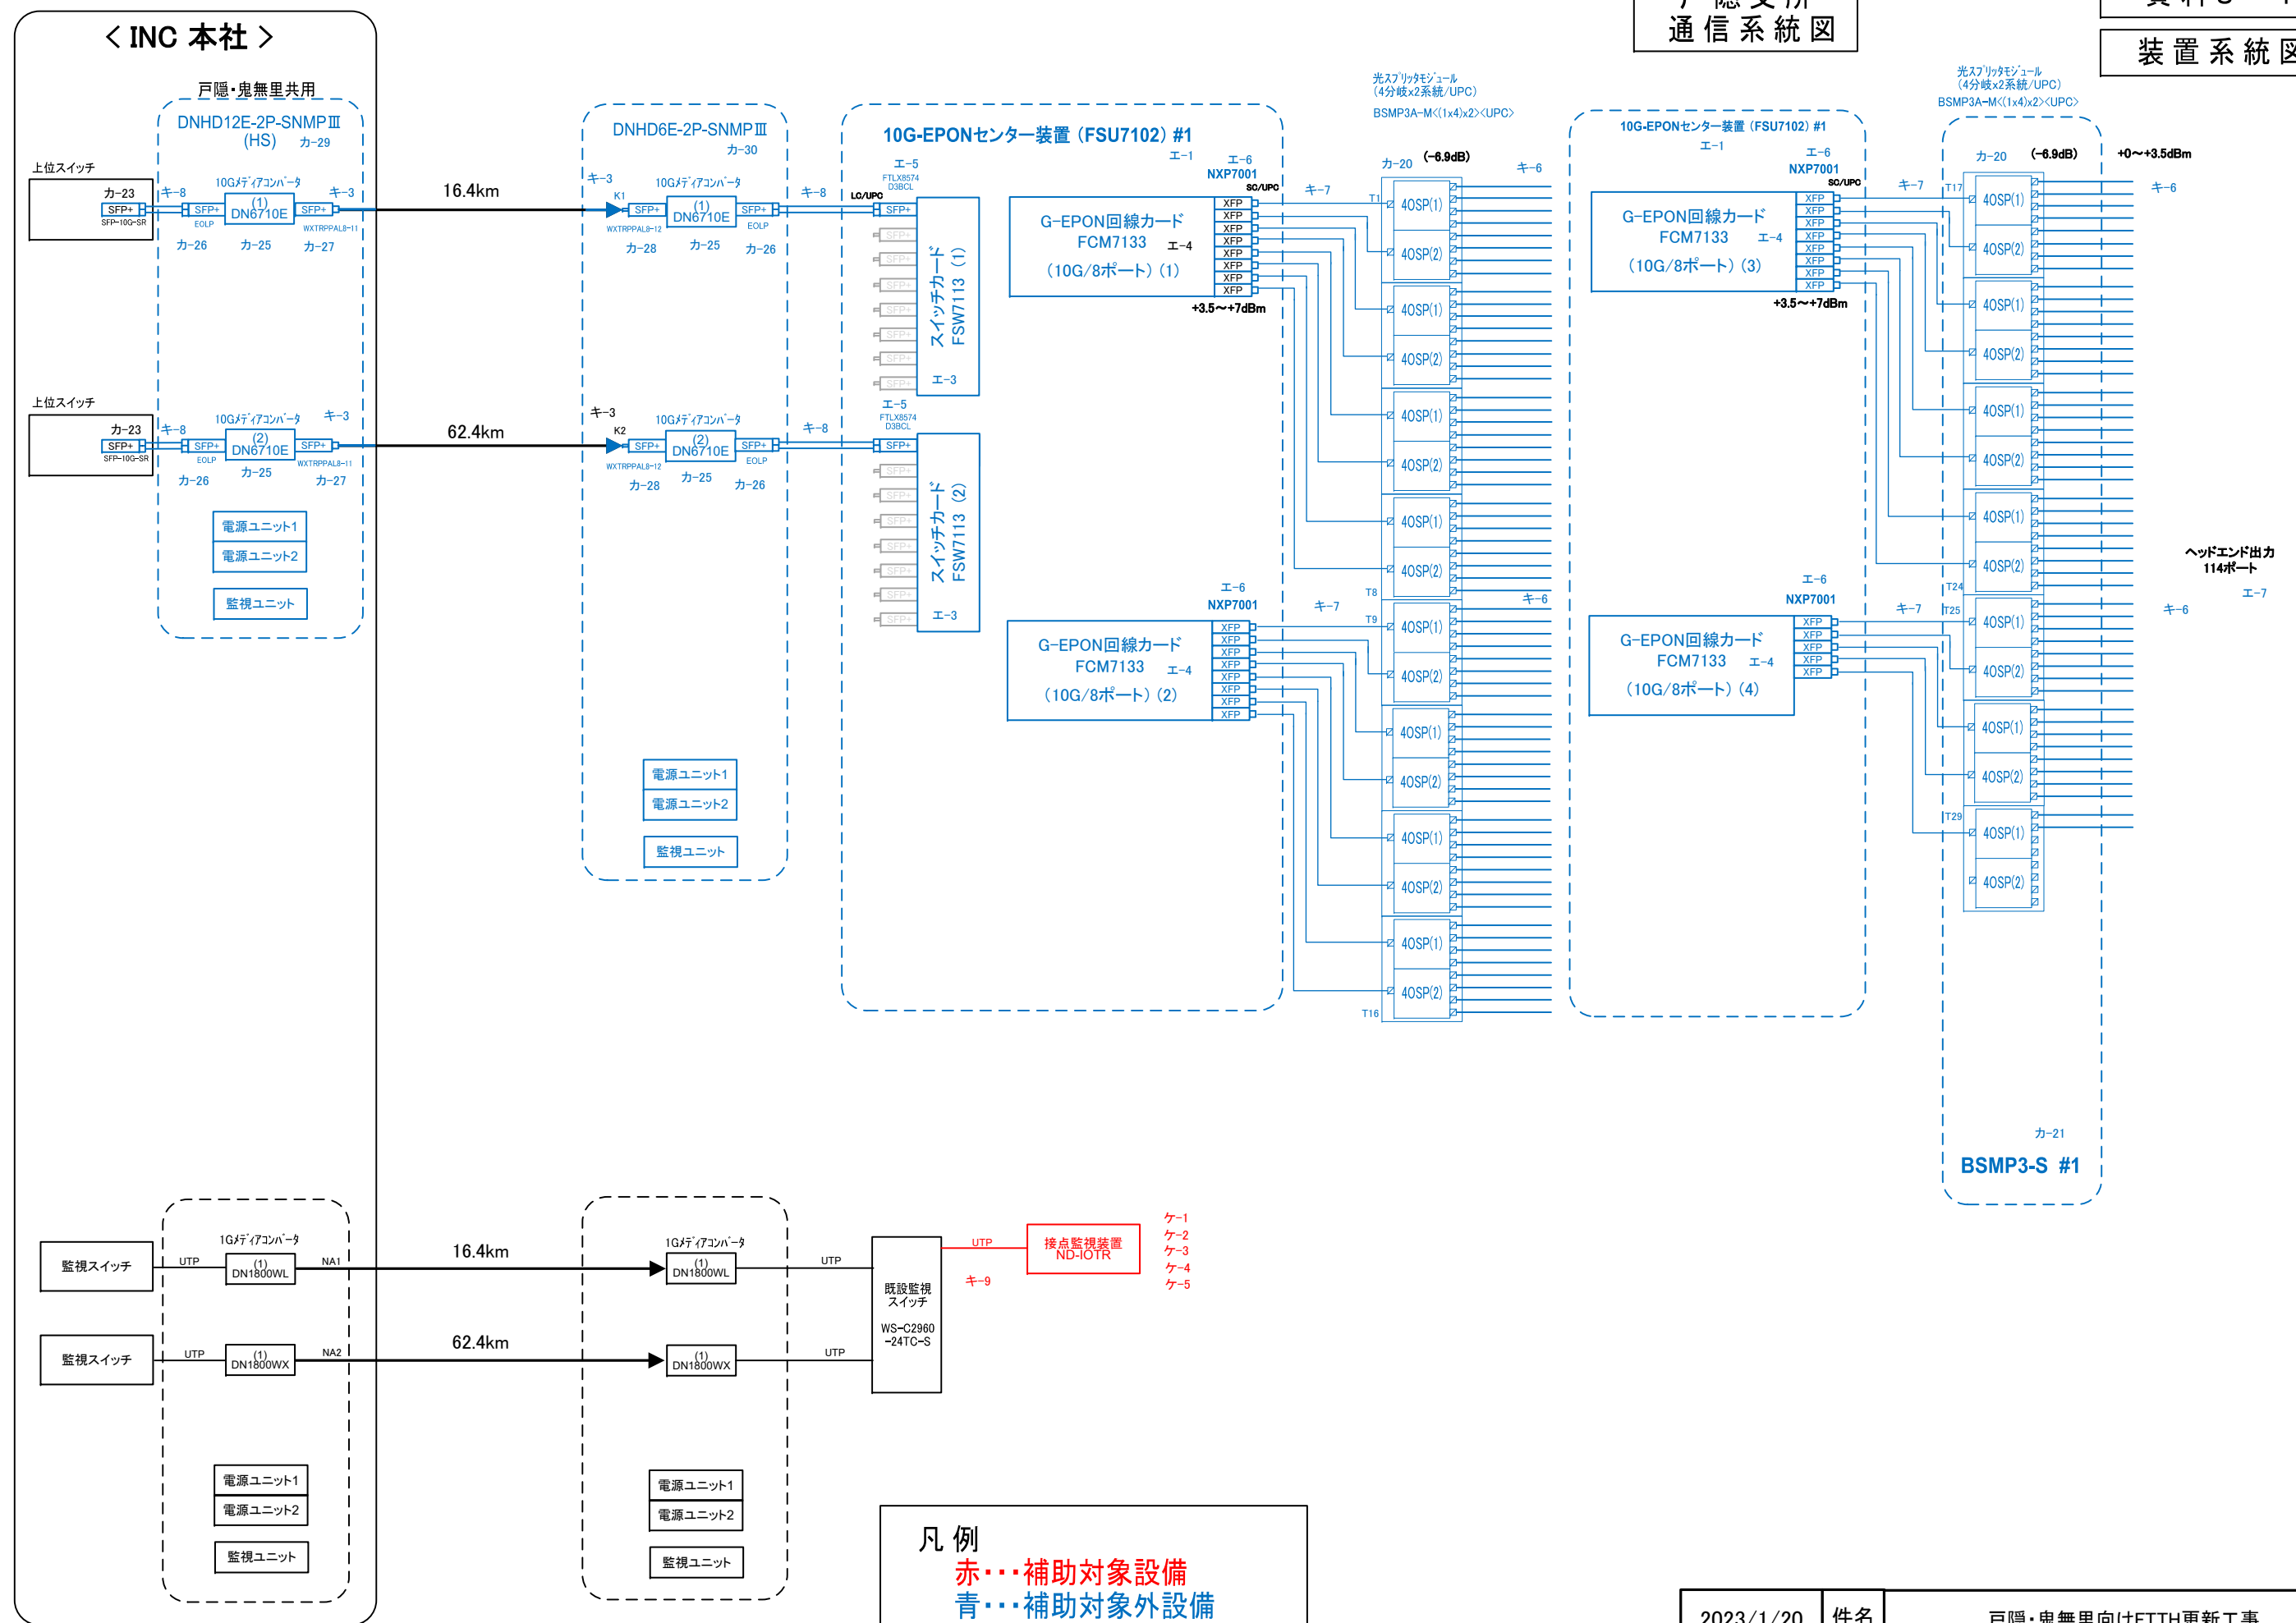

戸隠支所  
通信系統図

凡例  
 赤・・・補助対象設備  
 青・・・補助対象外設備  
 黒・・・既設設備

2023/1/20	件名	戸隠・鬼無里向けFTTH更新工事
住友電気	図名	【戸隠支所】FTTH通信系設備 系統図

凡例  
 赤・・・補助対象設備  
 青・・・補助対象外設備  
 黒・・・既設設備

2023/1/20	件名	戸隠・鬼無里向けFTTH更新工事
住友電気	図名	【鬼無里支所】 FTTH通信系設備 系統図