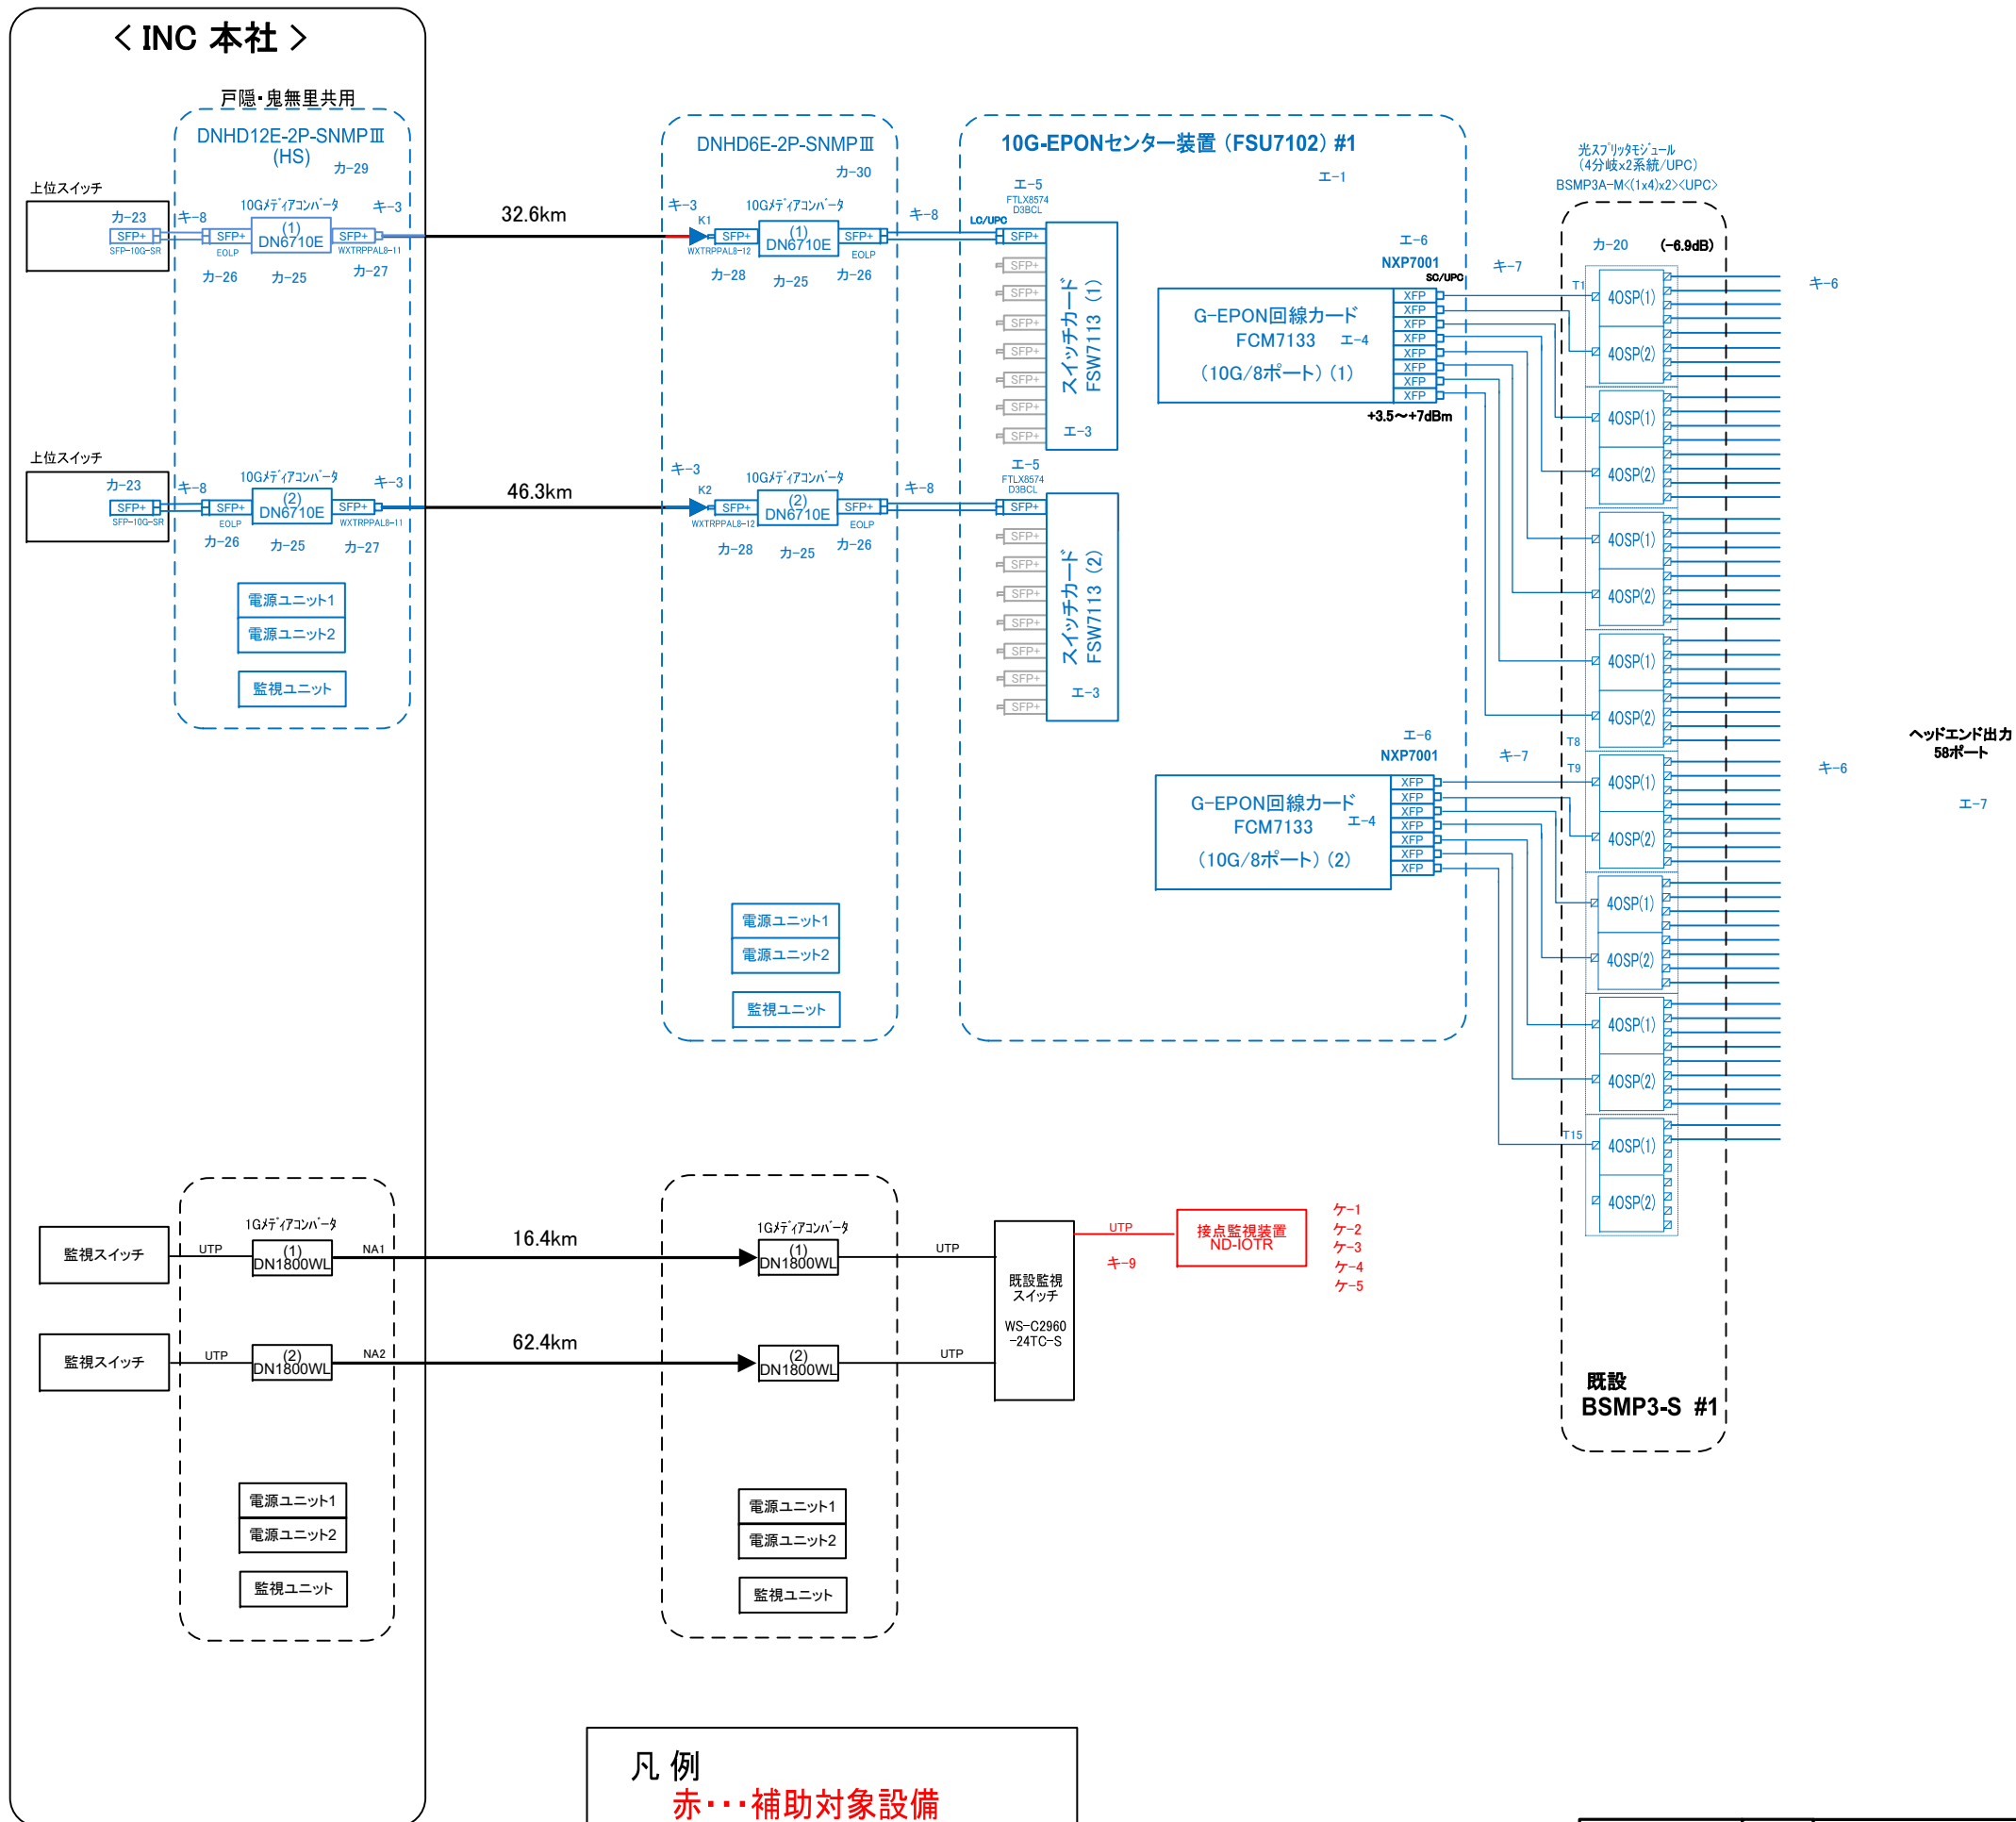

戸隠支所  
通信系統図

凡例  
 赤・・・補助対象設備  
 青・・・補助対象外設備  
 黒・・・既設設備

2023/1/20	件名	戸隠・鬼無里向けFTTH更新工事
住友電気	図名	【戸隠支所】FTTH通信系設備 系統図

凡例  
 赤・・・補助対象設備  
 青・・・補助対象外設備  
 黒・・・既設設備

2023/1/20	件名	戸隠・鬼無里向けFTTH更新工事
住友電気	図名	【鬼無里支所】 FTTH通信系設備 系統図