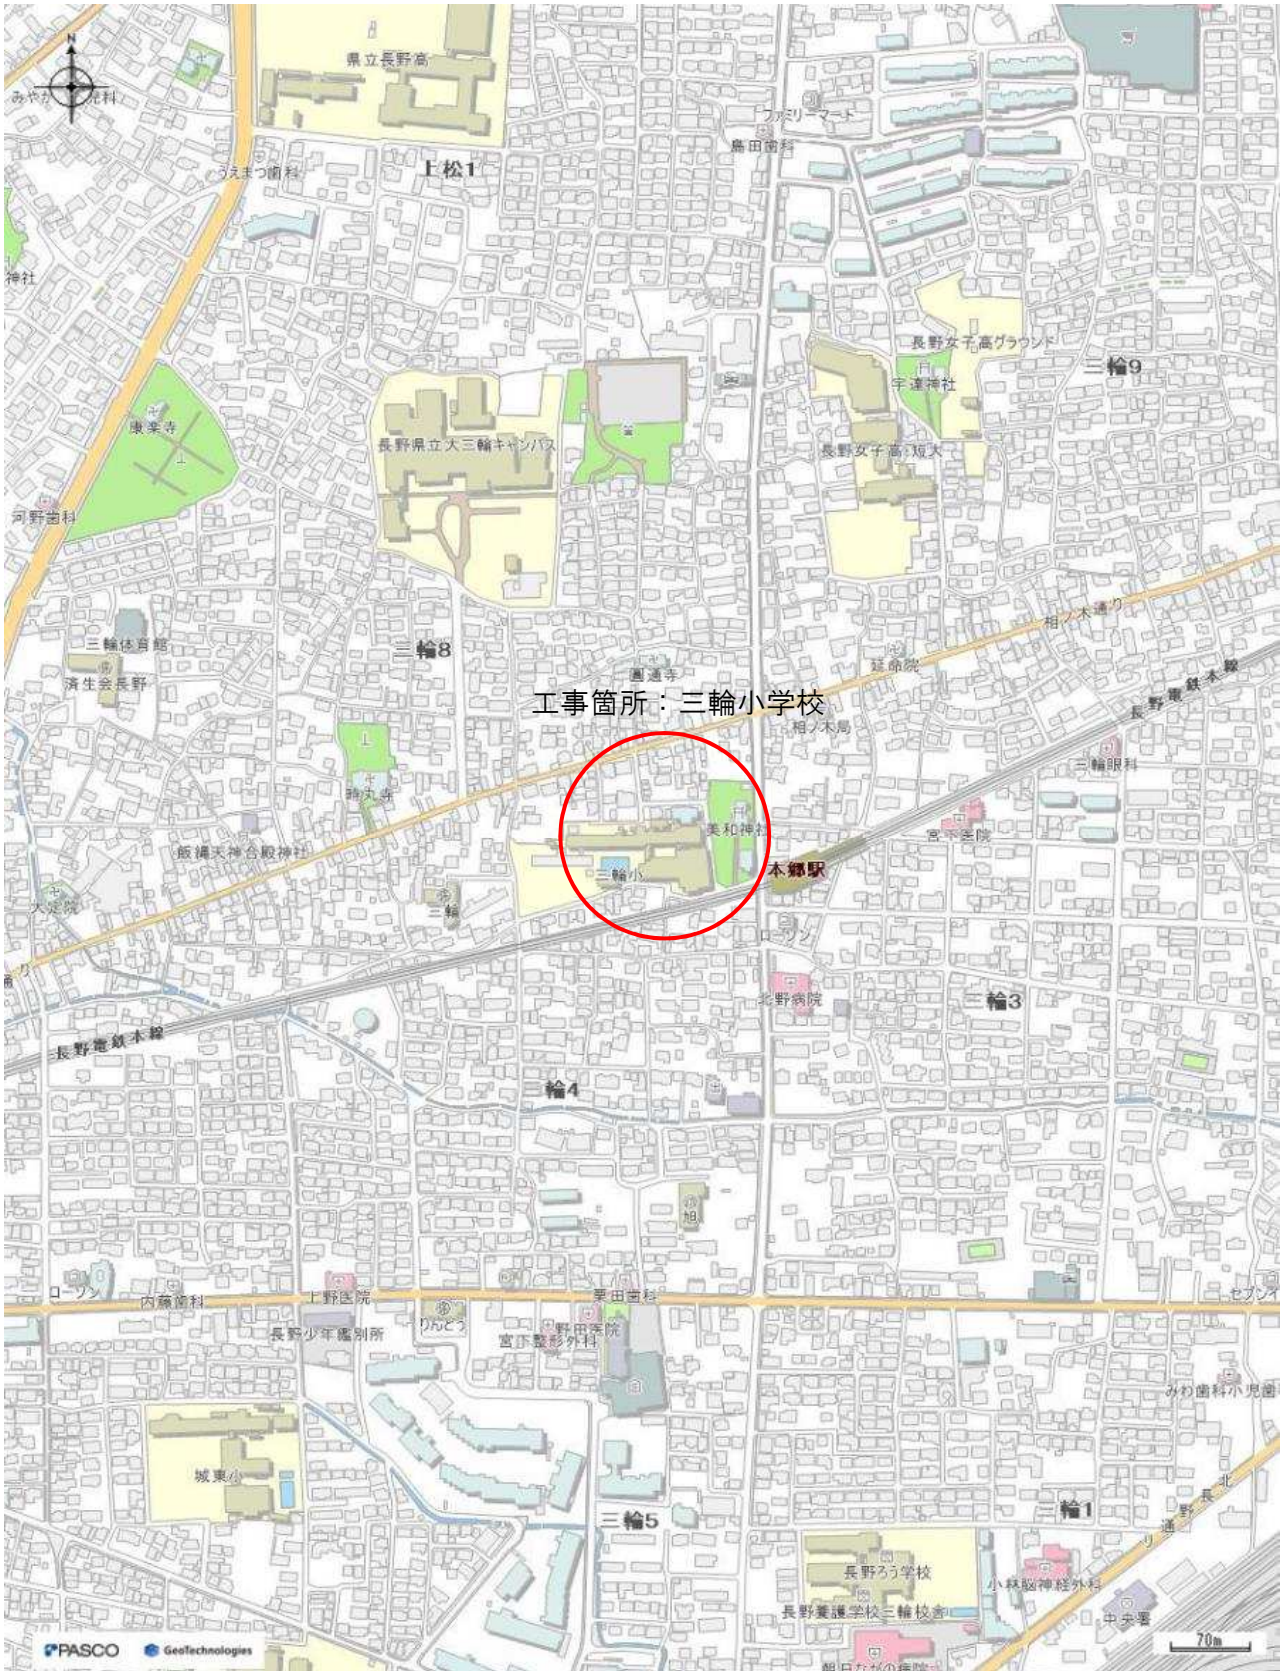

国補 三輪小学校 西校舎長寿命化改修建築工事

位置図