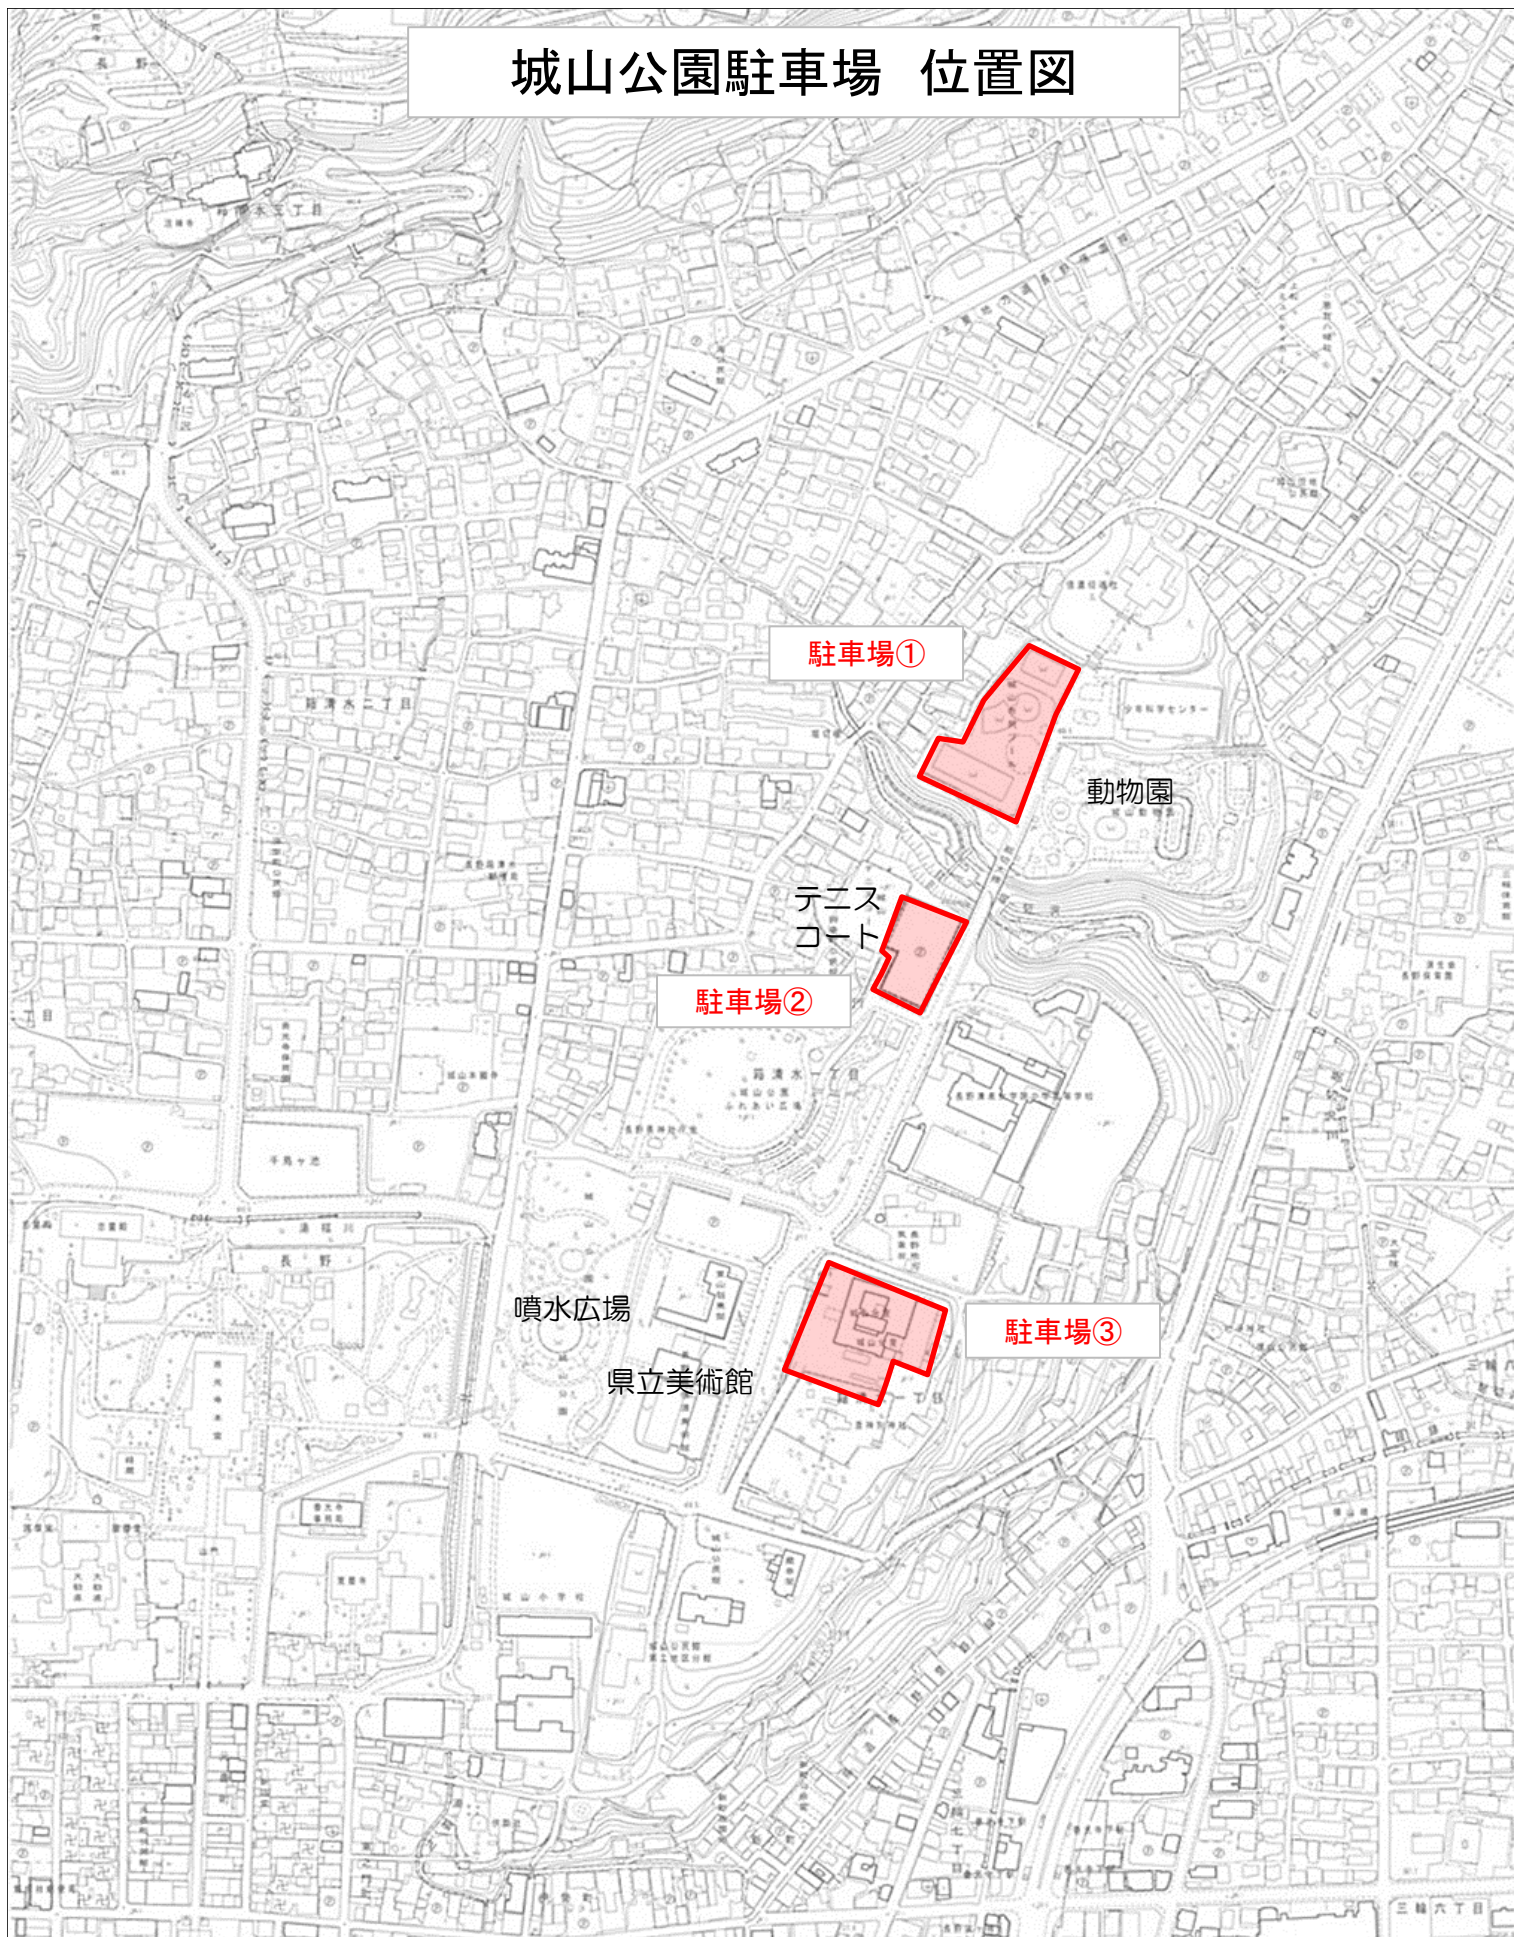

# 城山公園駐車場 位置図

駐車場①

駐車場②

駐車場③

動物園

テニス  
コート

噴水広場

県立美術館