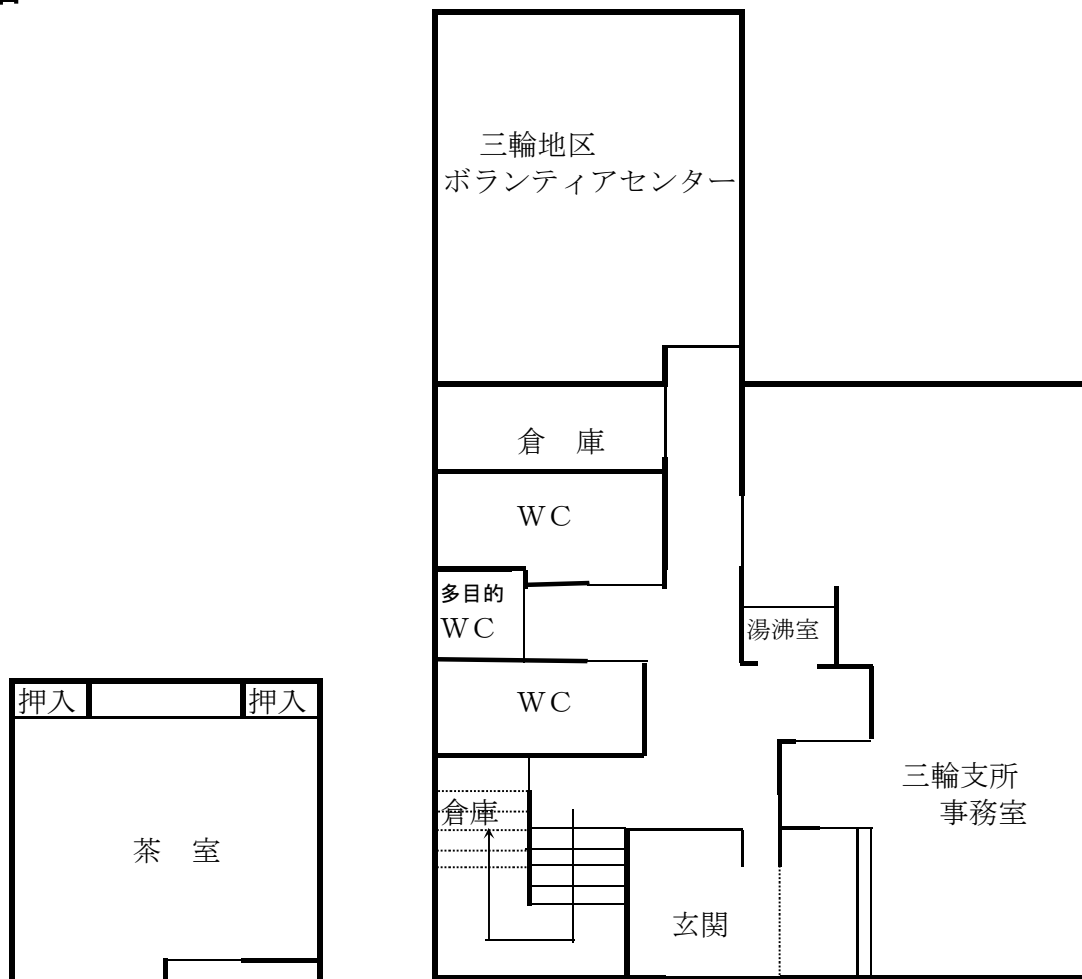

三輪公民館 平面図

本館

別館

1階

2階