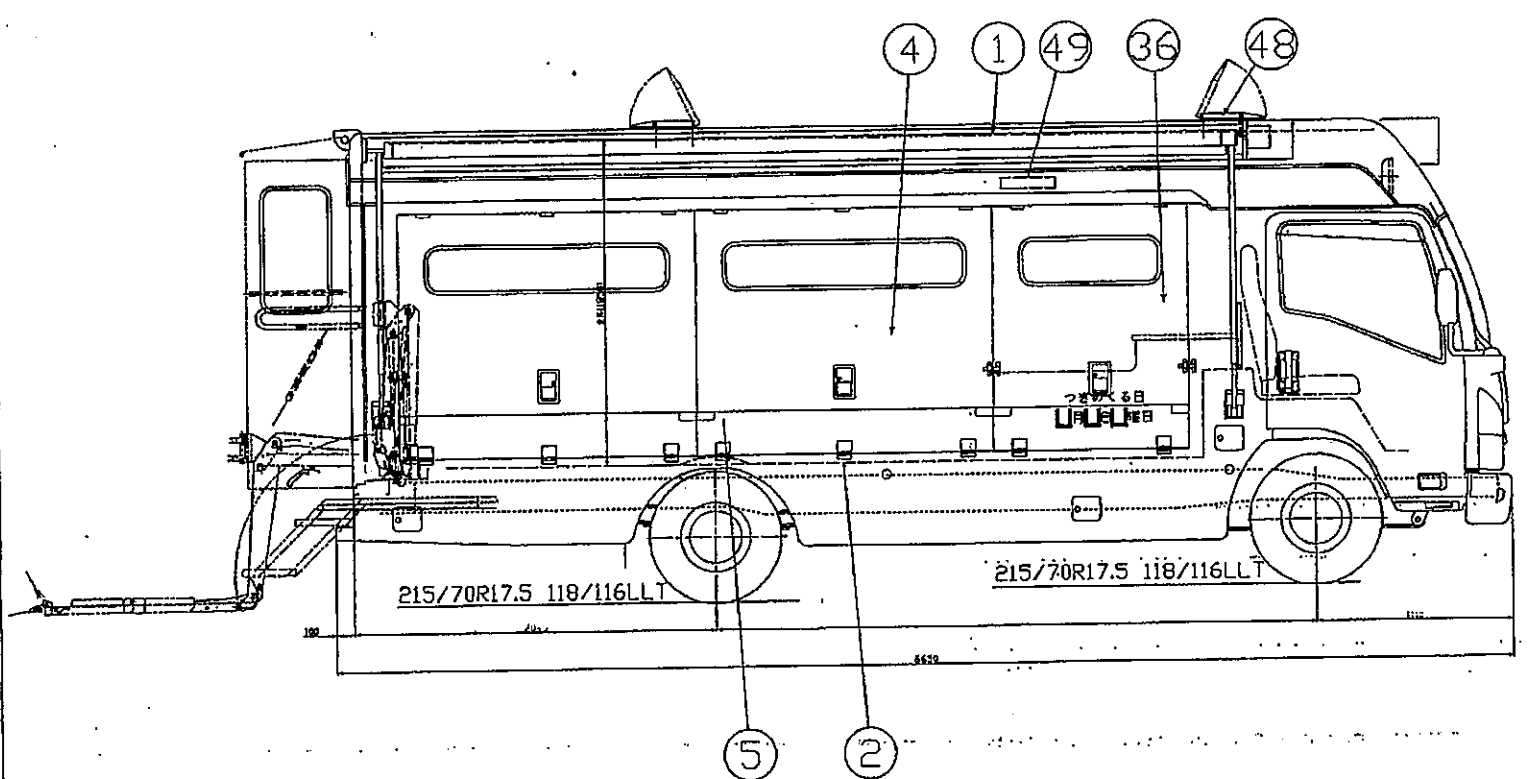

				名称 移動図書館車(内外架式)											
サンバイザー	2		35 巻取りテント	1	後部、ホックでなく両よけバンド用の金具で固定	21 昇降用手摺パイプ	5	後部扉、及び折扉内側に取付ける	7 助手席	1	標準車仕様	サイズ 3.5t 長野市立南部図書館 2RG-MPR88AH-14.6AY-N			
ルームミラー	1		36 受付扉	1		22 出入口バット	2	後部扉、折扉室内上部に取付ける	8 後部扉	1	標準車仕様、V...				
サイドリフレクタ	1		37 バックアイカメラ	1		23 エアコン	1	車高純正品	9 ストッパー会員	2	後部扉用、90度 全開時固定				
サイドバイザー	2		38 左受付机	1	一部折り畳み式	24 温水ヒーター	1	標準車仕様	10 バッテリー	1	引出装置 異付				
ドライブレコーダー	2	前後方向	39 巡回表示板	2		25 ラジオ	1	標準車仕様	11 特殊雨樋	2	標準車上部に取付ける				
スペアタイヤ	1		40 受付席	1	上部に物入れ	26 インバータ	1	500W	12 天井採光窓	3	レラスカーテン付、固定式、天窓				
左折・バック音声警告器	1		41 中間ステップ	1		27 折扉	1	標準車仕様、固定式	13 後部ステップ	1	2段 引出式	付号 名称 数量 備考			
座布団	1	左受付机側	42 マイク	1		28 カンヌキ	5	上扉用	14 雨除けテント	1	透明ビニール製				
	2		43 外部スピーカー	2		29 右受付机	1	一部折り畳み式、引出し付 座下前止用は異制に取付け可。	15 ミラー類	1	標準車仕様		1 天井	1	新造付を完成する 台化在車仕上
警告装置	1	ステップ 扉の閉め忘れ防止	44 放送設備	1	SD 40W	30 電動リフト	1	300kg	16 補助席	1			2 床	1	アイボリーローリウムを直上 防水 防塵加工を施す
警告ブザー	1		45 スピンドルガイド	1		31 燃料タンク	1		17 書架	4	木製		3 トランスミッション油圧室	1	床に点検用の蓋を設ける
補修用品	1		46 右後部ロッカー	1	上部のみ	32 モニター	1		18 シートベルト	3	標準車仕様		4 書架扉	1	上下開閉式 下扉は90度固定 取付用 強化ボルト
救急キット	1		47 左右電動テント	2	24V ファイバー	33 標準工具	1	固定場所	19 時計	1		5 コーナーバット	1	下扉 後部扉下部に取付ける	
電源取り入れコード	1	2m	48 ペンテレーター	2		34 100V取り出し口	2	2口	20 室内灯	3	LED	6 運転席	1	標準車仕様	
フットライト	2	折戸、後部扉	49 上部物入れ	1											当図面の版權は弊社にて所有するものにつき、 当図面からの転写及び他社への出図を禁ず。

当図面の規程は弊社にて所有するものにつき、  
当図面からの転写及び他社への出図を禁ず。

名称	移動図書館車(内外架式)
いすゞ	3.5t 長野市立南部図書館
	2RG-WPR88AH-MLGAY-K
修正来歴	
注記	1.全体図の仕様については、車体骨格の 関係で多少変更する場合があります。 2.( )寸法は、約とする。