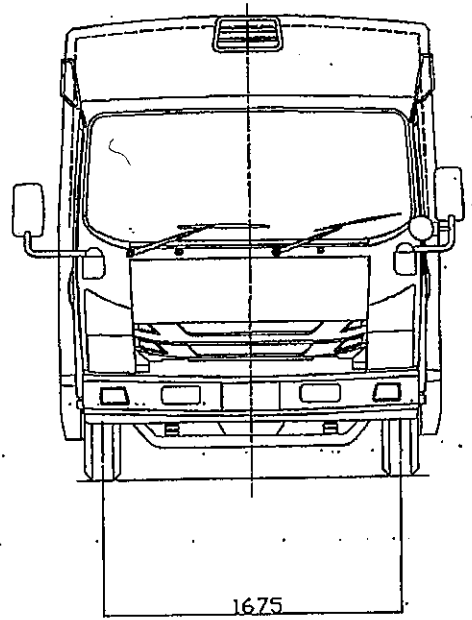

				名称 移動図書館車(内外架式)											
サンバイザー	2		35 巻取りテント	1	後部、ホックでなく両よけバンド用の金具で固定	21 昇降用手摺パイプ	5	後部扉、及び折扉内側に取付ける	7 助手席	1	標準車仕様	サイズ 3.5t 長野市立南部図書館 2RG-MPR88AH-14.6AY-N			
ルームミラー	1		36 受付扉	1		22 出入口バット	2	後部扉、折扉室内上部に取付ける	8 後部扉	1	標準車仕様、V...				
サイドリフレクタ	1		37 バックアイカメラ	1		23 エアコン	1	車高純正品	9 ストッパー会員	2	後部扉用、90度 全開時固定				
サイドバイザー	2		38 左受付机	1	一部折り畳み式	24 温水ヒーター	1	標準車仕様	10 バッテリー	1	引出装置 異付				
ドライブレコーダー	2	前後方向	39 巡回表示板	2		25 ラジオ	1	標準車仕様	11 特殊雨樋	2	標準車上部に取付ける				
スペアタイヤ	1		40 受付席	1	上部に物入れ	26 インバータ	1	500W	12 天井採光窓	3	レラスカーテン付、固定式、天窓				
左折・バック音声警告器	1		41 中間ステップ	1		27 折扉	1	標準車仕様、固定式	13 後部ステップ	1	2段 引出式	付号 名称 数量 備考			
座布団	1	左受付机側	42 マイク	1		28 カンヌキ	5	上扉用	14 雨除けテント	1	透明ビニール製				
	2		43 外部スピーカー	2		29 右受付机	1	一部折り畳み式、引出し付 座下前止用は異制に取付け可。	15 ミラー類	1	標準車仕様		1 天井	1	新造付を完成する 台化在車仕上
警告装置	1	ステップ 扉の閉め忘れ防止	44 放送設備	1	SD 40W	30 電動リフト	1	300kg	16 補助席	1			2 床	1	アイボリーローリウムを直上 防水 防塵加工を施す
警告ブザー	1		45 スピンドルガイド	1		31 燃料タンク	1		17 書架	4	木製		3 トランスミッション油圧室	1	床に点検用の蓋を設ける
補修用品	1		46 右後部ロッカー	1	上部のみ	32 モニター	1		18 シートベルト	3	標準車仕様		4 書架扉	1	上下開閉式 下扉は90度固定 取付用 強化ボルト
救急キット	1		47 左右電動テント	2	24V ファイバー	33 標準工具	1	固定場所	19 時計	1		5 コーナーバット	1	下扉 後部扉下部に取付ける	
電源取り入れコード	1	2m	48 ペンテレーター	2		34 100V取り出し口	2	2口	20 室内灯	3	LED	6 運転席	1	標準車仕様	
フットライト	2	折戸、後部扉	49 上部物入れ	1											当図面の版權は弊社にて所有するものにつき、 当図面からの転写及び他社への出図を禁ず。

当図面の規程は弊社にて所有するものにつき、  
当図面からの転写及び他社への出図を禁ず。

名称	移動図書館車(内外架式)
いすゞ	3.5t 長野市立南部図書館
	2RG-WPR88AH-MLGAY-K
修正来歴	
注記	1.全体図の仕様については、車体骨格の 関係で多少変更する場合があります。 2.( )寸法は、約とする。