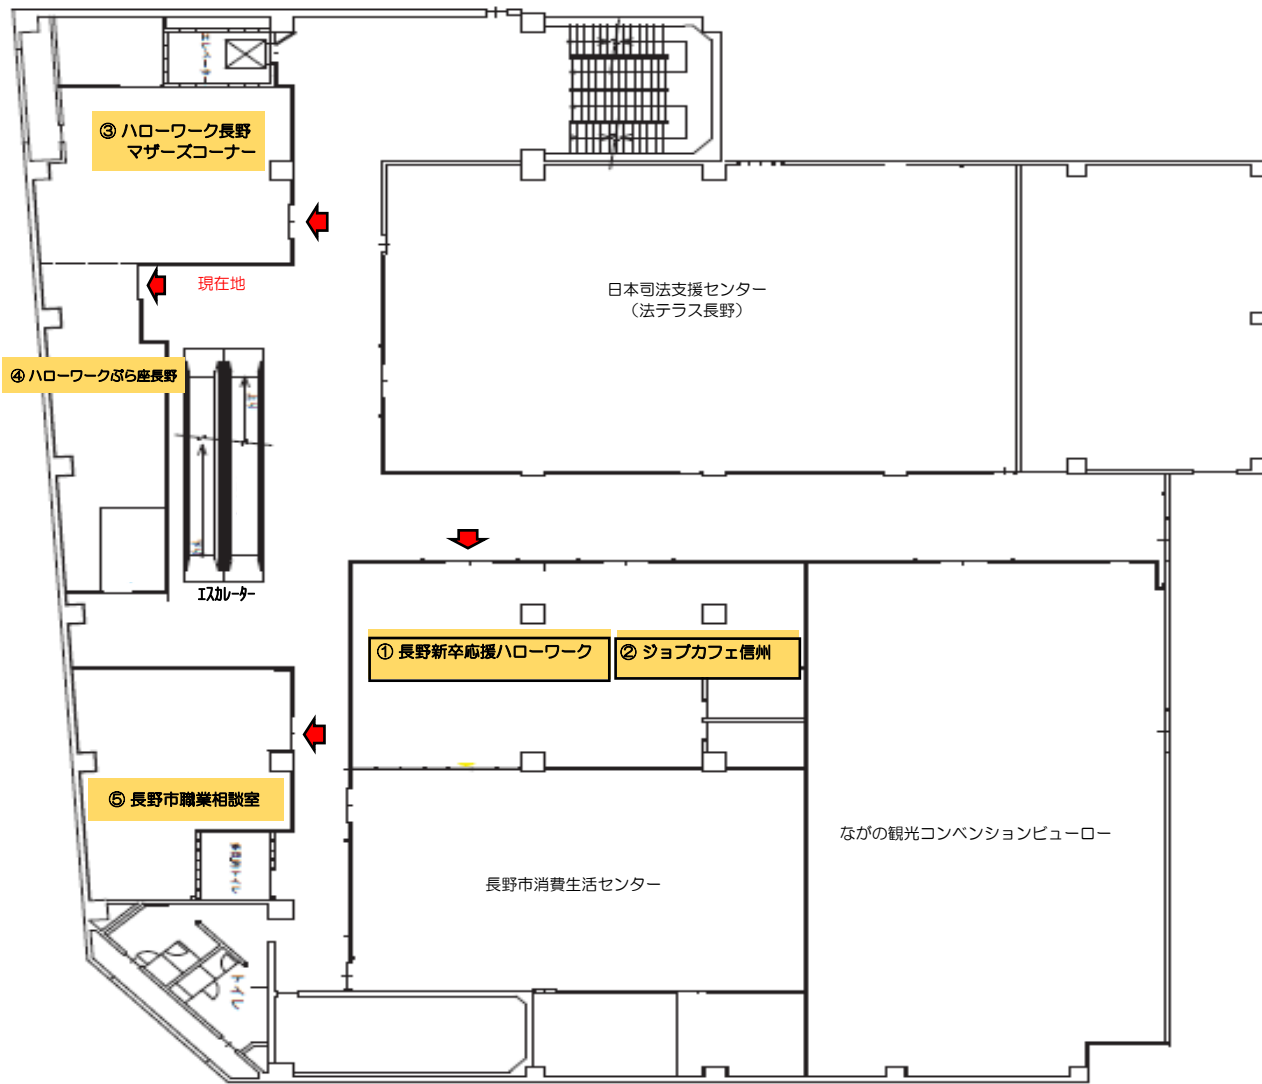

ながのワークステーション

長野市もんぜんびら座4階

⑥ 多文化共生相談センター、⑦ 国際交流コーナーは3階です

各施設の業務案内

① 長野新卒応援ハローワーク（学生就職支援室）

「大学、短大、高専、専修学校卒業予定の学生」「概ね既卒3年以内の方」を対象に、職業相談・職業紹介、求人情報の提供、就職対策セミナー（面接対策・応募書類の作成方法など）を行います。

② ジョブカフェ信州

就職、転職に悩みや不安を抱える44歳以下の方を対象に、個別相談（対面またはZoom）、職業適性診断、応募書類作成指導、面接対策、就労体験（ジョブチャレ）、就職関連情報の提供、セミナー及び学校からの依頼により出前講座等を行います。

③ ハローワーク長野マザーズコーナー

「子育てをしながら仕事を探している方」「家庭と両立しやすい仕事を探している方」を対象に、職業相談・職業紹介、子育て情報の提供を行います。キッズコーナー、授乳室、ベビーカーも設置しています。

④ ハローワークびら座長野

外国人の方、就職氷河期の方（概ね35歳以上の55歳以下の正社員での就職を希望している方のうち、正社員期間が短い方）、シニア世代の方、U・I・Jターン希望の方（長野県への移住や帰郷等により、長野県内での就労を希望する方）などの職業相談・職業紹介、求人情報の提供を行います。