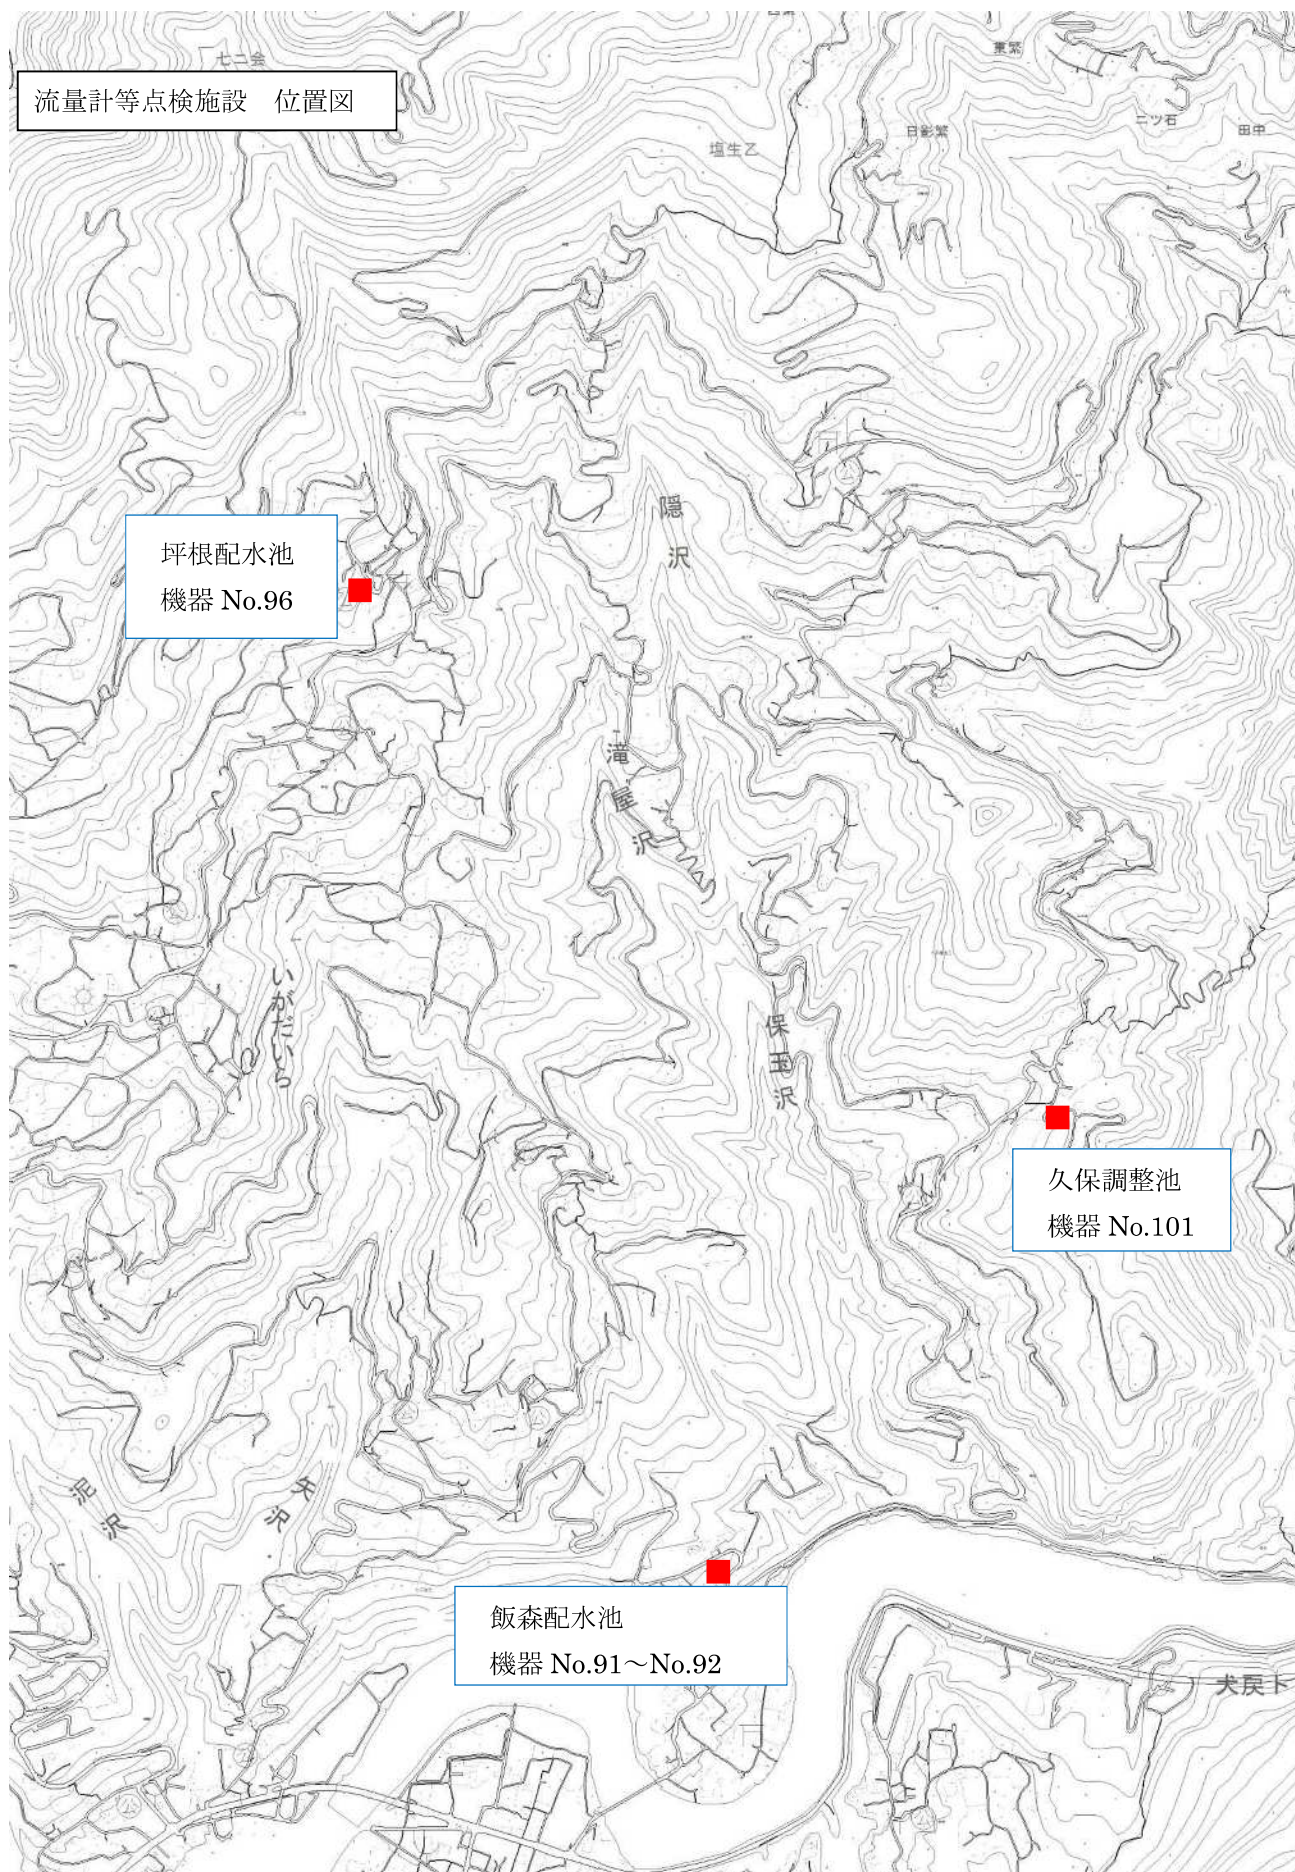

流量計点検場所

位置図

西部地区

流量計等点検施設 位置図

流量計等点検施設 位置図

流量計等点検施設 位置図

流量計等点検施設 位置図

流量計等点検施設 位置図