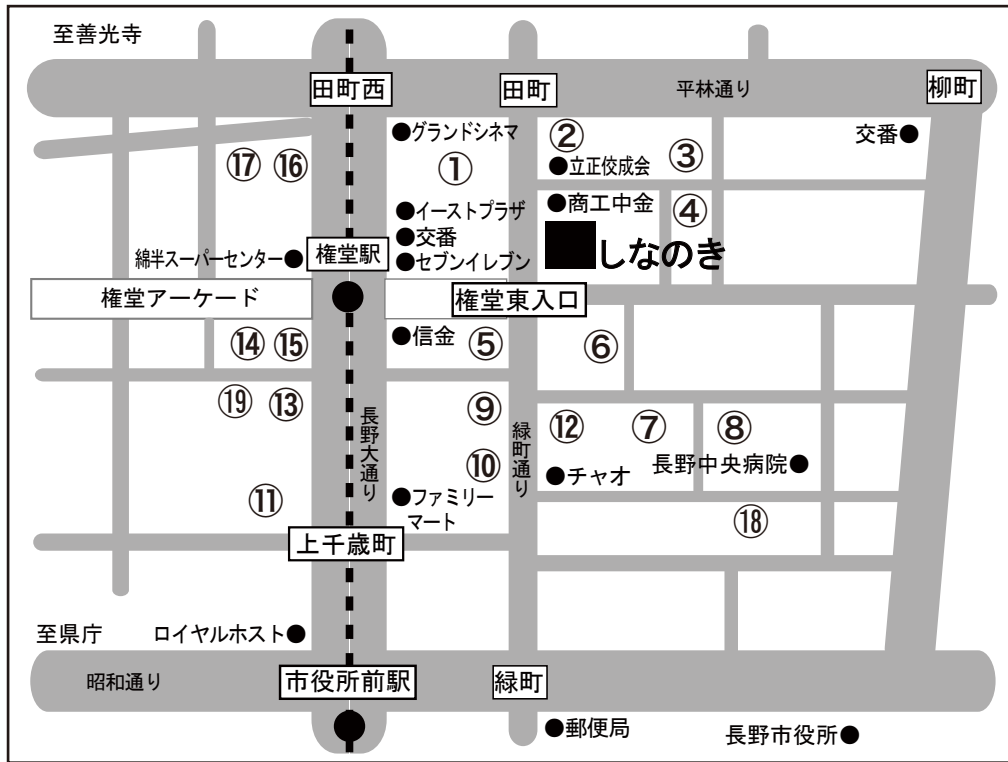

# くしなのき 近隣有料駐車場案内

番号	駐車場名	徒歩	駐車料金等
①	長電権堂パーキング	1分	8:00~19:00 30分100円最大800円 19:00~8:00 60分100円最大500円 * 綿半権堂店で2,000円以上お買い物した方は2時間まで無料
②	システムパーク権堂	2分	30分100円 7:00~17:00最大600円 17:00~7:00最大500円 PHV/EV普通充電設備
③	長野中央病院駐車場	2分	30分100円
④	NPC	2分	8:00~17:00 45分100円 17:00~8:00 60分200円 12時間最大600円
⑤	名鉄協商パーキング	1分	30分100円 入庫後24時間まで600円 18:00~8:00最大400円
⑥	” @ Park西鶴賀第2	2分	60分100円 入庫後24時間最大500円
⑦	” @ Park西鶴賀第1	3分	60分100円 入庫後24時間最大500円
⑧	システムパーク西鶴賀	3分	8:00~17:00 60分100円 17:00~8:00 60分100円 入庫後24時間500円
⑨	NPC	2分	30分100円 入庫後12時間毎最大600円
⑩	名鉄協商パーキング	2分	40分100円 入庫後12時間まで最大600円
⑪	宮昭パーキング	5分	60分100円 7:00~19:00最大500円
⑫	ザ・パーク	2分	30分100円 12時間最大600円
⑬	権堂東パーキング	3分	9:00~24:00 90分100円 24:00~9:00 定額(9時間)100円
⑭	西沢パーキング	3分	60分100円 12時間最大500円
⑮	カネタ権堂パーキング	3分	7:00~19:00 60分100円最大400円 19:00~7:00 60分100円最大500円
⑯	権堂パーキングセンター	3分	7:00~18:00 18:00~24:00 各入庫後30分まで100円 以降60分毎100円 最大500円
⑰	秋葉通りパーキング	4分	60分100円 12時間以内上限500円
⑱	ツルガパーキング	4分	60分100円 17:00~8:00最大500円
⑲	三井のリパーク長野権堂町第2	3分	60分200円 入庫後12時間以内500円