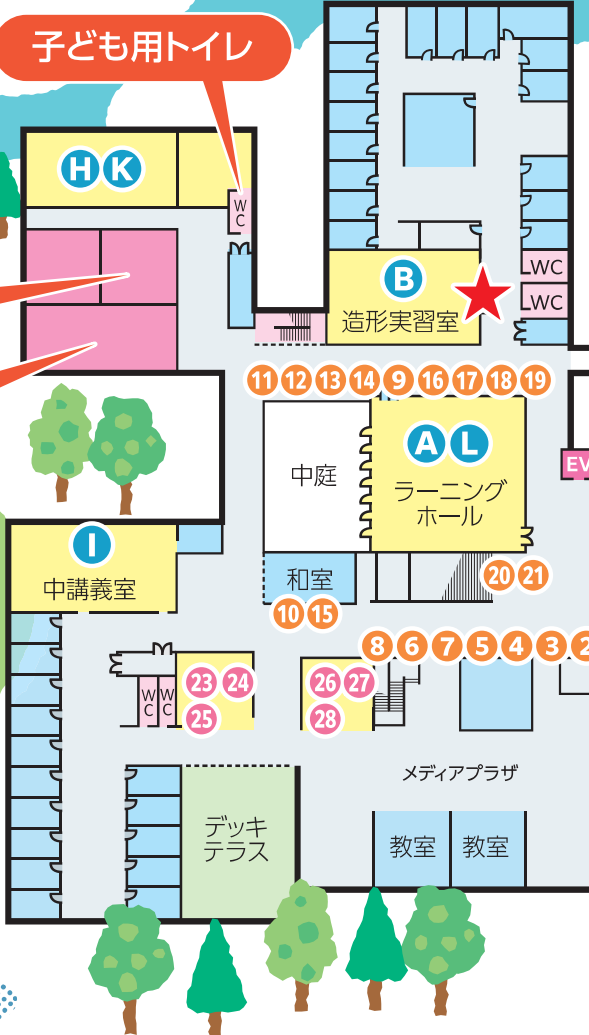

# 第4回 ながの子ども★子育てフェスティバル

## 会場のご案内 長野県立大学 三輪キャンパス

★印=子どもステーション

大人用トイレ内にお子様の待つスペースがありませんので活用ください。  
学生スタッフが待機しています。1階・魚釣りゲーム、2階・ガラスにお絵描き。

エレベーター 階の移動にはエレベーターをご利用ください。

### 子育て応援ブース

1	天空の里 いもい農場	長野市芋井広瀬地区に4世代が集う食農体験活動を紹介
2	イキイキほいくえん	保育園の活動内容や写真を掲示、口頭での説明
3	ほっこりん(長野県里親支援専門相談員北信地区連絡会)	こどものための里親制度を知ってください
4	子ども虐待防止ながのオレンジリボン2023	#児童虐待対応ダイヤル189を広めよう
5	長野女子短期大学 食物栄養学科	ブース内のパネル展示
6	長野市 地域活動支援課	交通安全について学ぼう
7	長野地域こどもカフェプラットフォーム	長野圏域の子ども食堂への物資・助成金等の情報提供
8	篠ノ井こども広場 このゆびとまれ	空き箱などを使った工作ワークショップ
9	子どもの発達に気になる親の会こもれび	発達障害のある子どもにおすすめ支援グッズの展示
10	公益社団法人 長野市歯科医師会	体験コーナー、ガラポン抽選会
11	スマイルパパ部	パパ企画「自然のおもちゃや積み木で自由に創造しよう」
12	もんぜんぷら座こども広場じゃん・けん・ぼん	手作りおもちゃで遊ぼう!「恐竜の赤ちゃん・魚つり」
13	チャイルドラインながの	18才までのこどもがかける電話 - 活動紹介
14	長野子育てFP	2分で分かるライフプラン診断
15	子ども達へヨガを伝える会ながの	子ども向けチェアヨガの体験コーナー&活動紹介
16	NPO法人えんまる	ひとり親の親御さんの相談と子どものサポート
17	長野市 保育・幼稚園課(保育士部会)	保育士と一緒に親子で手作り玩具を作しましょう
18	長野少年少女合唱団	手遊びやリトミック、楽しい歌を歌ってあそぼう!
19	社会福祉法人湖会 松代児童相談センター ふらっと	将棋(どうぶつ将棋も含む)やクイズなどで楽しむ
20	道化師サークル ワイワイあそび塾	みんなで楽しく、さら回し体験をしてみませんか
21	長野市 こども政策課(「みらいハッ!ケン」プロジェクト)	「みらいハッ!ケン」プロジェクトの活動紹介

### いい育児の日・応援企画

A	オープニングセレモニー	10:00~11:00
B	造形ワークショップ(幼児から大人まで)	10:00~15:00
C	えんまる×学生~ひとりおやかていそうだんしつ~	10:00~15:00
D	子どもと大人のバディプログラム	10:00~15:00
E	絵本で親子ふれあいあそび	①10:30~11:30/②13:30~14:30 1回20分×6回、各回5組まで、乳児~小学校低学年親子向け
F	おさがり交換会	11:00~14:30 持ち帰り用のマイバッグをご持参ください
G	段ボール迷路	11:00~14:30 人数制限あり
H	パパの絵本読み聞かせ講座	①11:00~11:50/②13:00~13:50 3~5歳児と父親向け
I	参加型劇	①11:00~②13:30~ 小学校低学年親子向け
J	パパたちの子育て情報交換会	①11:00~11:50/②14:00~14:50
K	赤ちゃんママのカフェタイム	①12:00~12:50/②14:00~14:50 対象年齢ねんね~はいはい
L	プログラミング体験コーナー	12:00~整理券配布①13:00集合/②13:40集合/③14:20分集合 お一人様一体験まで、各回定員18名