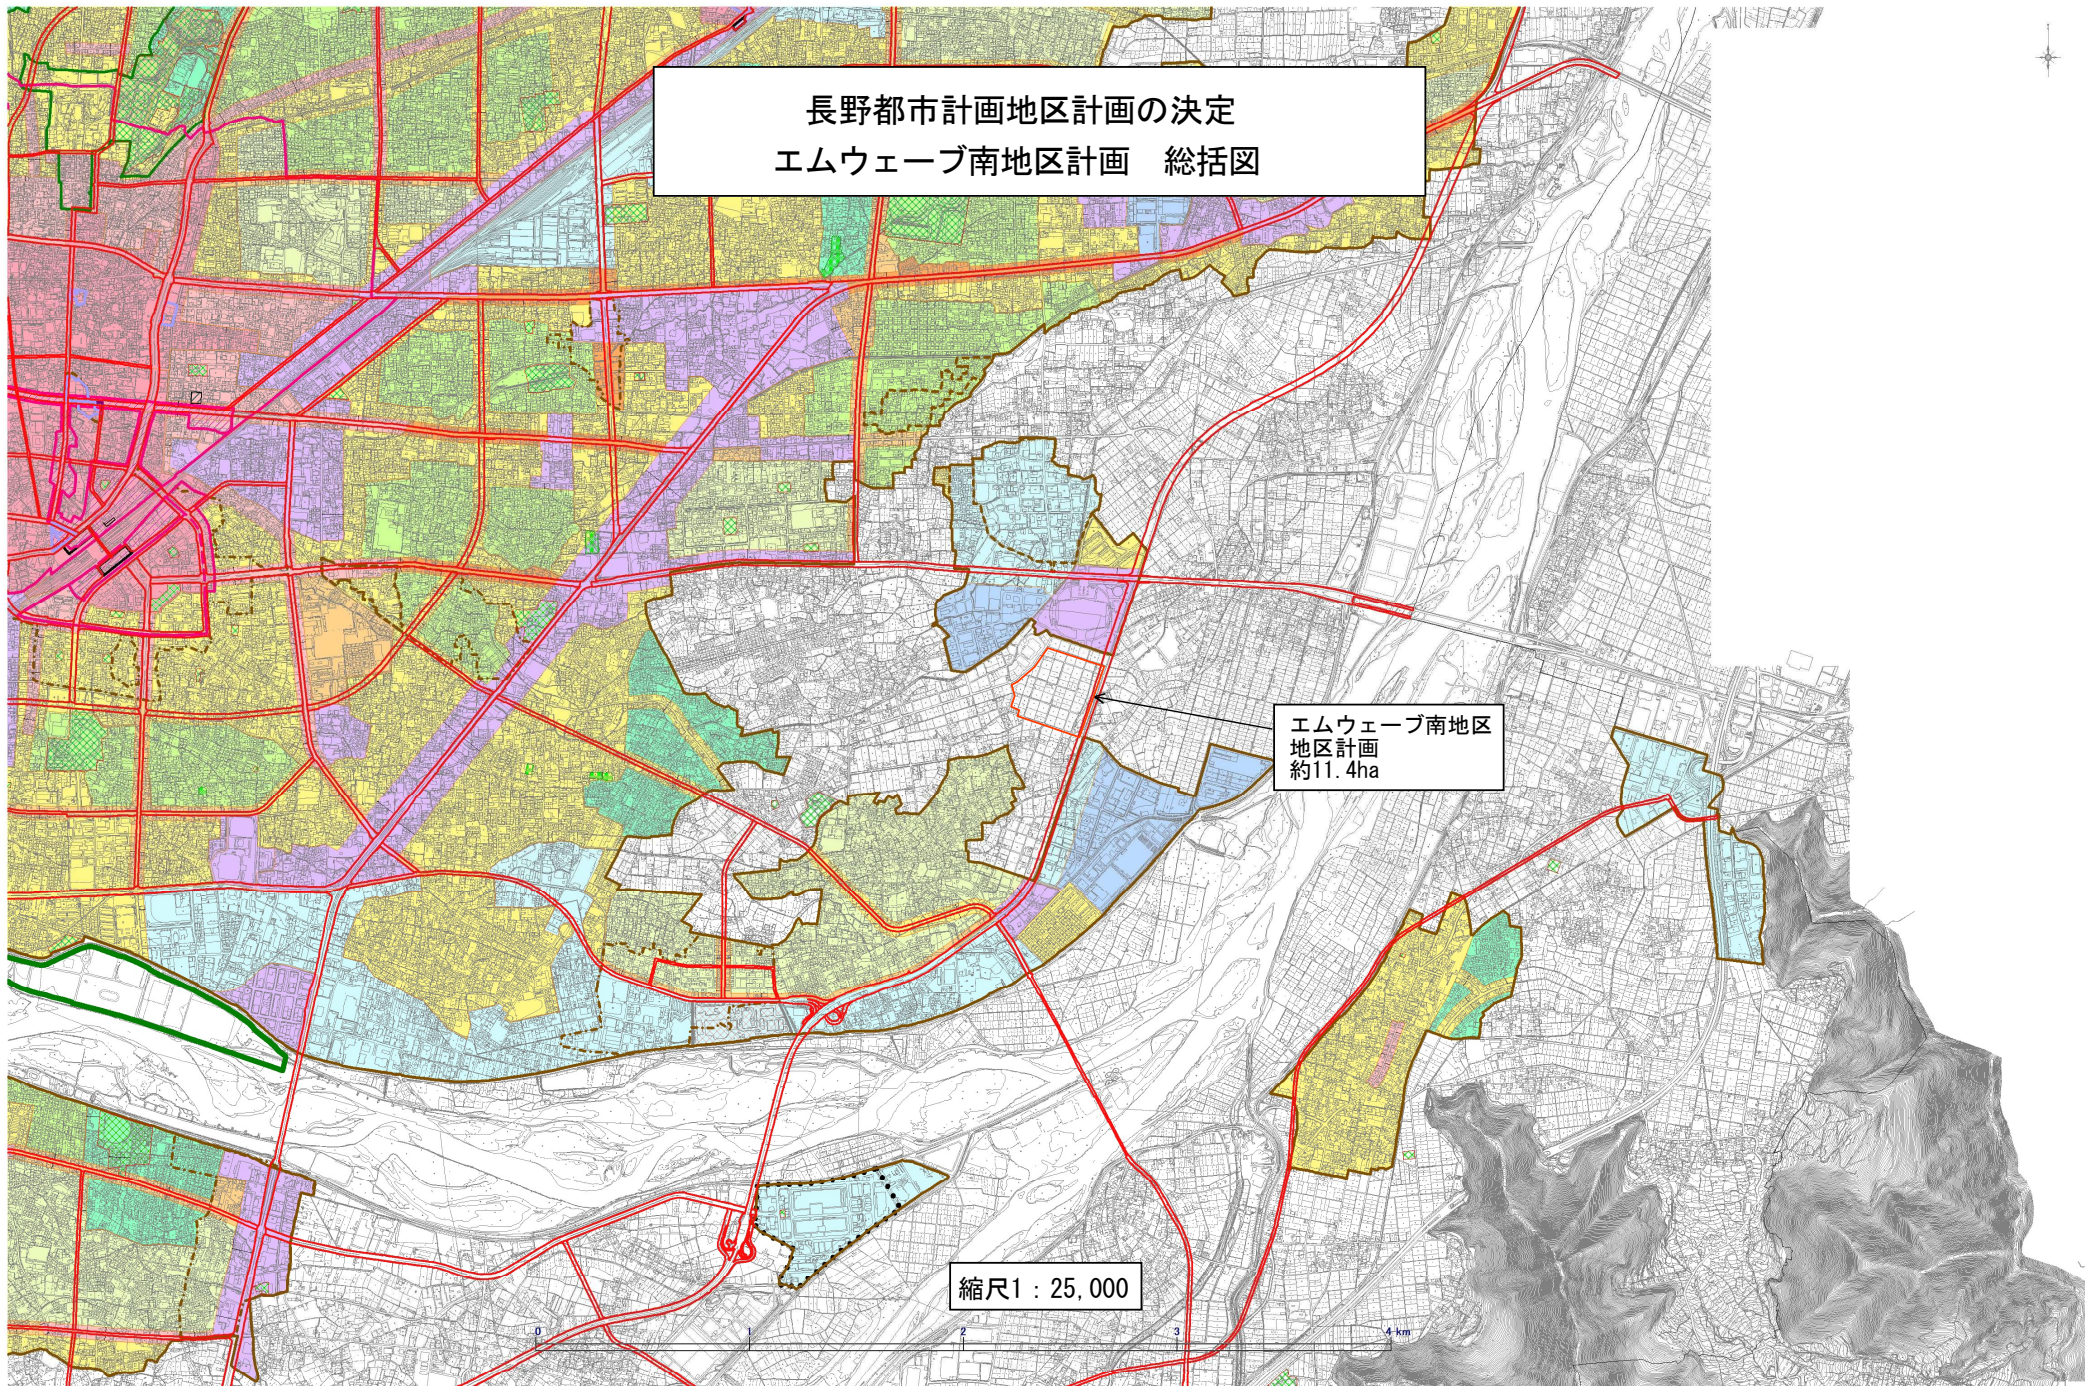

長野都市計画地区計画の決定
エムウェーブ南地区計画 総括図

エムウェーブ南地区
地区計画
約11.4ha

縮尺1 : 25,000