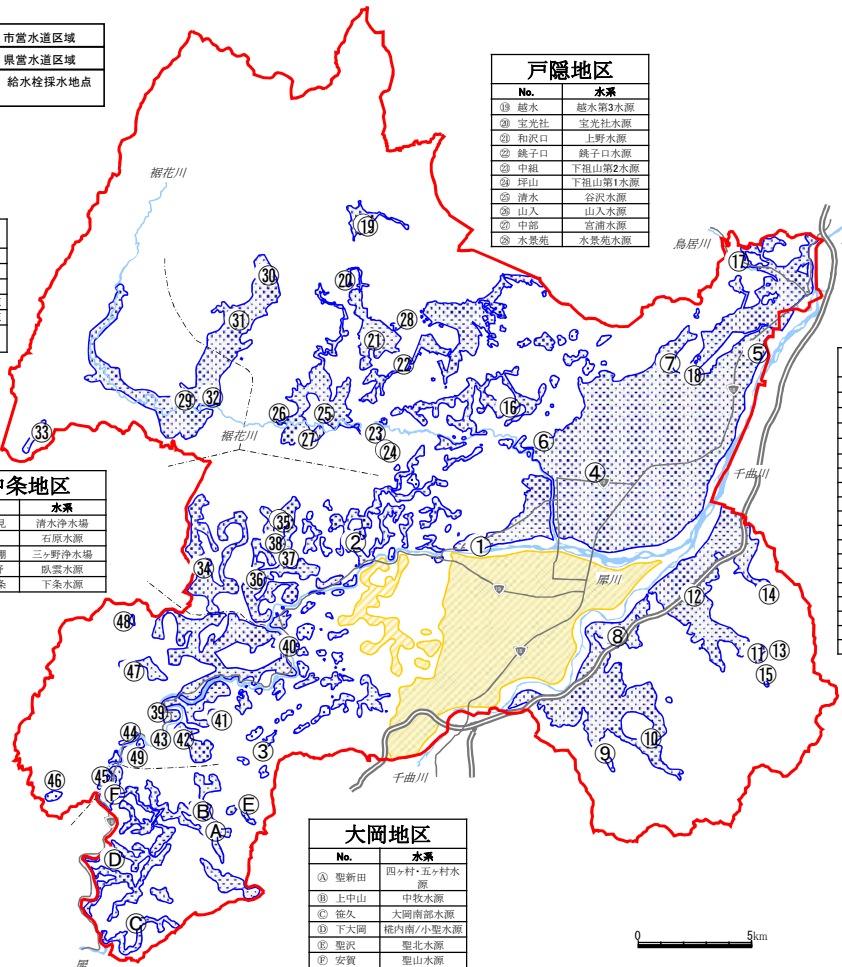

給水栓地点図

(令和3年3月現在)

	市営水道区域
	県営水道区域
①-⑩	給水栓採水地点
A-F	

戸隠地区	
No.	水源
⑬	越水 越水第3水源
⑭	宝光社 宝光社水源
⑮	和沢口 上野水源
⑯	鏡子口 鏡子口水源
⑰	中組 下祖山第2水源
⑱	坪山 下祖山第1水源
⑲	清水 谷沢水源
⑳	山人 山人水源
㉑	中部 宮前水源
㉒	水巻池 水巻池水源

鬼無里地区	
No.	水源
㉓	南町 大清水水源
㉔	中田 戸隠浄水場
㉕	一ノ坂 ほとぼ沢第1水源
㉖	蓮平 ほとぼ沢第2水源
㉗	押一(押切) ひのき沢水源

中条地区	
No.	水源
㉘	鳥々見 清水浄水場
㉙	大崩 石原水源
㉚	月夜棚 三ヶ野浄水場
㉛	三ヶ野 吹雲水源
㉜	上下条 下条水源

信州新町地区	
No.	水源
㉝	大原 穂刈浄水場
㉞	花倉 花倉水源
㉟	塩本 塩本浄水場
㊱	小峰 牧田中水源
㊲	鹿道 鹿道水源
㊳	日名 日名水源
㊴	橋本 橋本水源
㊵	左右 左右水源
㊶	味蔵 味蔵浄水場
㊷	中尾 中尾浄水場
㊸	吐垣 吐垣水源

大岡地区	
No.	水源
㊹	聖新田 四ヶ村・五ヶ村水源
㊺	上中山 中牧水源
㊻	籠久 大岡南部水源
㊼	下大岡 橋内南/小聖水源
㊽	聖沢 聖北水源
㊾	安賀 聖山水源

長野地区	
No.	水源
①	小市 犀川浄水場
②	七二会 犀川浄水場
③	高野 夏目夕照浄水場
④	三輪一 夏目夕照/往生地浄水場
⑤	赤沼 夏目夕照/往生地浄水場
⑥	往生地 夏目夕照/往生地浄水場
⑦	田子 寺尾浄水場
⑧	寺尾 寺尾浄水場
⑨	西条 西条浄水場
⑩	豊栄 豊栄浄水場
⑪	佐科 山内浄水場
⑫	川田 塩本水源
⑬	高岡 高岡浄水場
⑭	山新田 川合新田水源
⑮	持者 持者浄水場
⑯	芋井 飯綱浄水場
⑰	大倉 堀浄水場
⑱	南郷 西沖浄水場

0 5km