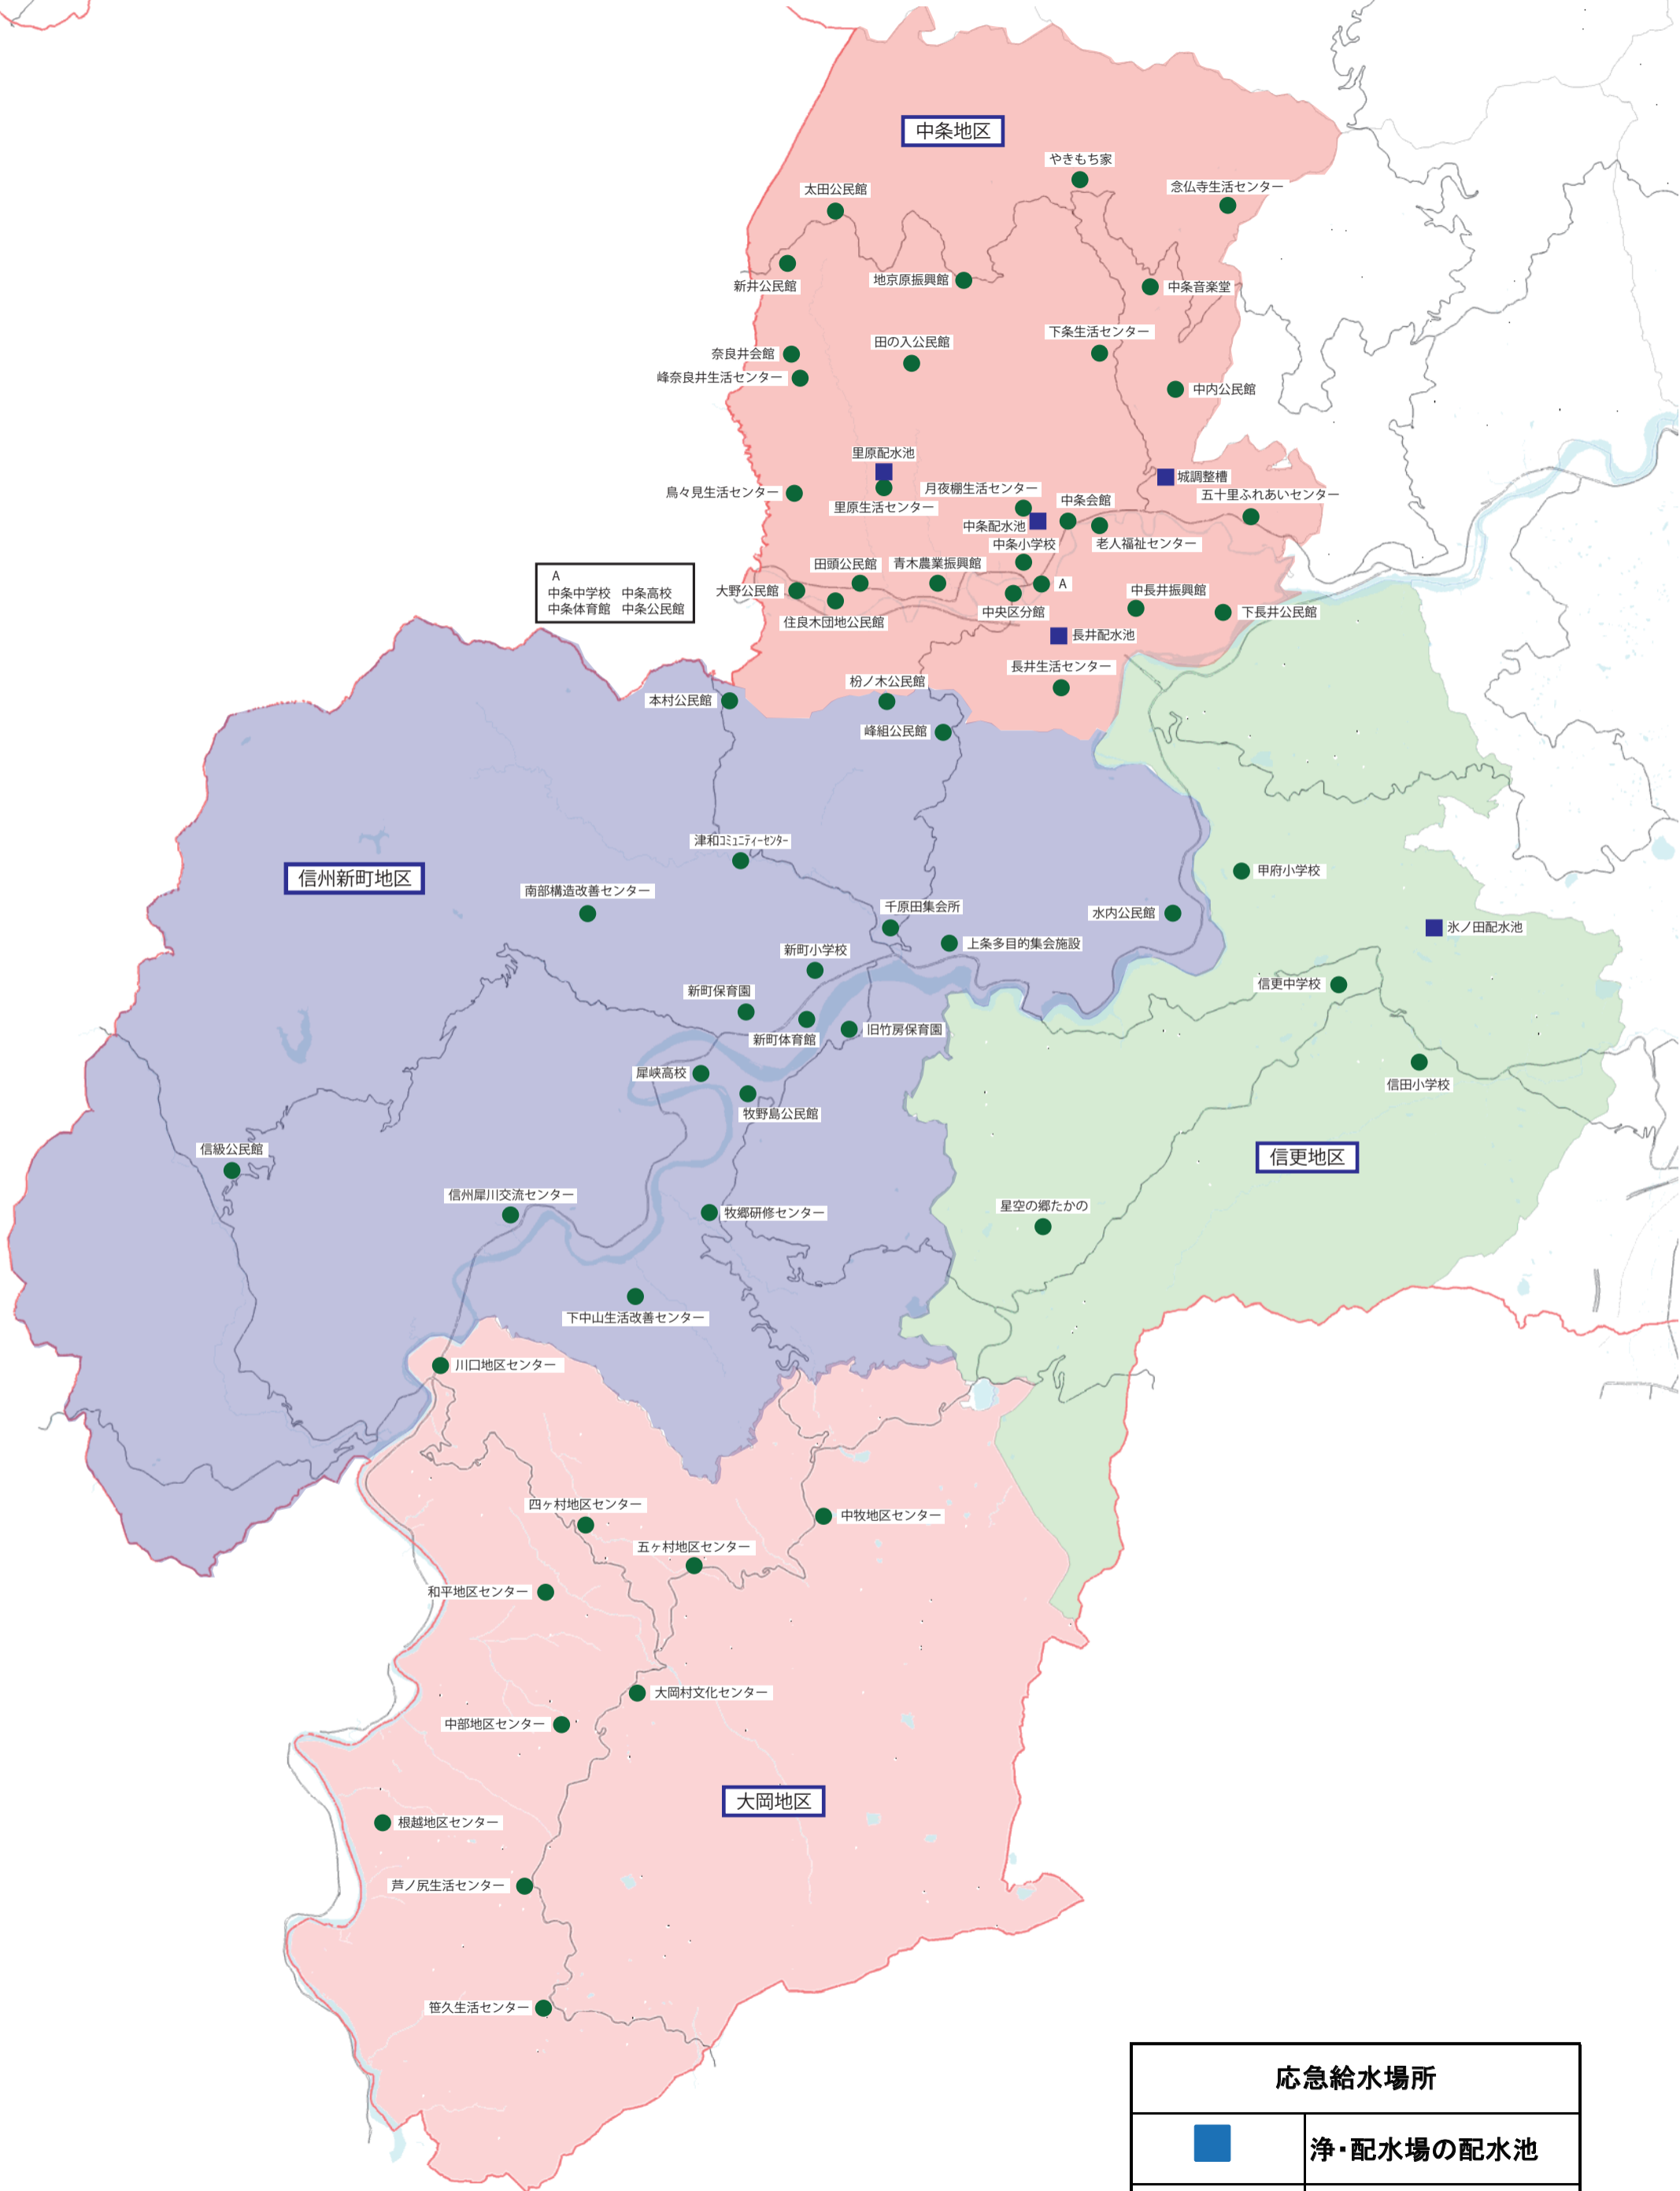

応急給水場所 中条・信更・信州新町・大岡地区

応急給水場所	
	浄・配水場の配水池
	避難所