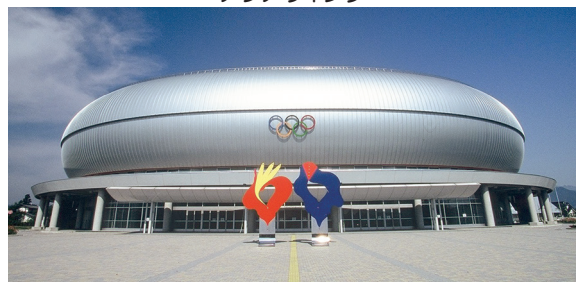

## アクアウイング

さわやかな風と清流を表す流線型の大屋根が特徴の建物で、空から舞い降りる翼のようにも見えるため「アクアウイング」という愛称がつけました。長野冬季オリンピックでは、アイスホッケーの会場となり、長野大会から採用された女子チームの試合が多く行われました。

アクアウイング

## ホワイトリング

白く輝く円形の屋根からその名がつけられた、スポーツアリーナです。長野冬季オリンピックでは、人気の高いフィギュアスケートやショートトラックスピードスケートが行われました。

ホワイトリング

Q2

信州の山並みを連想させる外観で、M字型の波が沸き起こるような形状をした長野冬季オリンピックの屋内会場。最大で1周400mの標準ダブルトラックを持つ世界最大級のその施設の愛称は次のうちどれでしょうか。