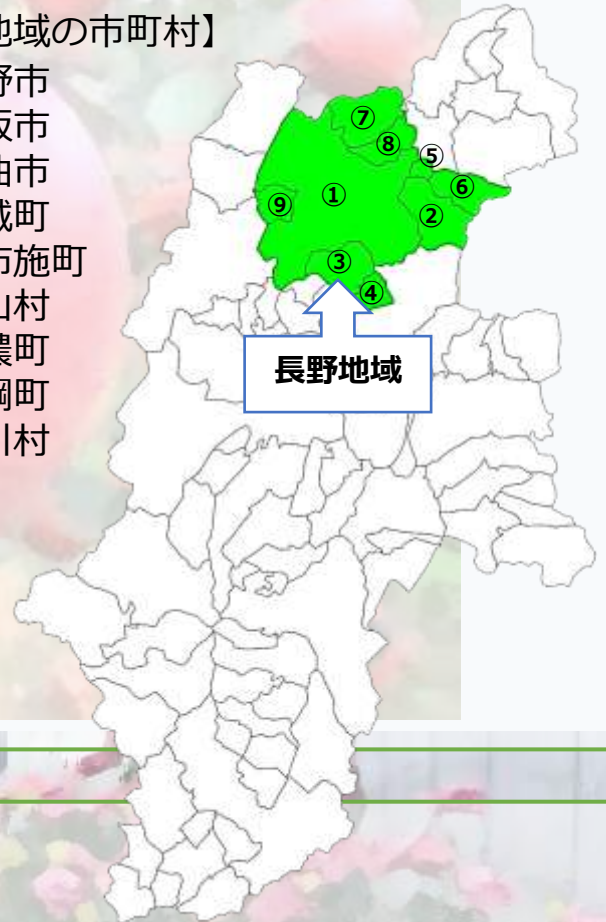

【事前予約制】

【長野地域】

令和8年度の就農相談会を開催します

長野地域は、りんごやぶどう、ももなどの果樹の栽培が盛んです。

また、花きではトルコギキョウも有名です。

当地域での就農を目指す方を対象に、就農に当たって必要な基礎知識や、就農までのステップなどのアドバイスを行う相談会を開催します。

開催日

令和8年4月	17日(金)
5月	12日(火)、27日(水)
6月	11日(木)、22日(月)
7月	9日(木)、22日(水)
8月	4日(火)、21日(金)
9月	2日(水)、18日(金)
10月	5日(月)、22日(木)
11月	6日(金)、16日(月)
12月	2日(水)、17日(木)
令和9年1月	13日(水)、29日(金)
2月	10日(水)
3月	1日(月)、16日(火)

対象者

長野地域※で就農を検討している方

【長野地域の市町村】

- ①長野市
- ②須坂市
- ③千曲市
- ④坂城町
- ⑤小布施町
- ⑥高山村
- ⑦信濃町
- ⑧飯綱町
- ⑨小川村

会場

長野合同庁舎 会議室
(長野市大字南長野南県町686-1)

※全て対面式での開催です

会場へのアクセス
方法はこちら