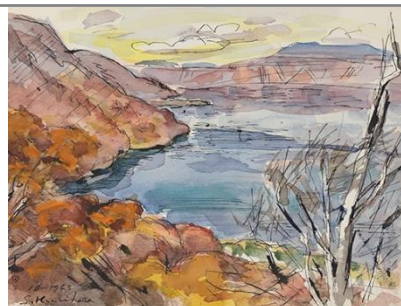

## 「栗原 信 生誕 130 年展 ～ミュージー この村から始めませんか」

信州新町美術館設立の礎となった画家・栗原信の生誕 130 年を記念し開催する展覧会です。栗原と美術館建設の歴史を物語る作品資料を紹介するとともに、水彩で描いた国内外の風景画約 160 点を、前・後期にわたり展示します。

セーヌ川／1961／水彩・紙

北アルプス遠望／油彩・画布

十和田湖／1963／水彩・紙

- 1 内 容 栗原信（1894～1966・茨城県出身）はフランスへ遊学し美術を学び、公募団体・二紀会を創立した画家です。昭和 22 年、信州新町を初めて来訪した栗原は芸術の大切さを人々に語り、それが起因となって信州新町美術館が設立されました。本展では栗原と美術館とのつながりを知る作品資料を紹介するとともに、国内外を描いた水彩画など約 160 点を前・後期にわたり展示します。
- 2 開催期間 会期:令和6年7月13日（土）～10月20日（日）《前期》  
令和6年10月26日（土）～令和7年1月26日（日）《後期》  
休館日:月曜日（祝休日を除く）・祝休日の翌日（土・日・祝日の場合は開館）  
※その他の休館日等はホームページ等でご確認ください。
- 3 場 所 信州新町美術館 第2・3展示室
- 4 開館時間 9:00～16:30（入館は16:00まで）
- 5 入館料 一般500円、高校生300円、小・中学生200円（土曜日は小・中学生無料）
- 6 その他 詳しくはホームページをご覧ください