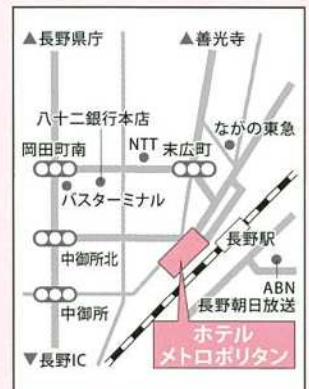

「職業」と「学び」がひとつのラインで繋がる!!

2024.10/15 火

PM1:30～5:30

会場:ホテルメトロポリタン長野 浅間(3F)

参加専門学校

- 岡学園トータルデザインアカデミー
- 長野美術専門学校
- 文化学園大学保育専門学校
- 長野理容美容専門学校
- 専門学校カレッジオブキャリア
- 専門学校長野自動車大学校
- 信越情報専門学校21ルネサンス学院
- 長野平青学園
- 豊野高等専修学校(専門課程)
- 信州スポーツ医療福祉専門学校
- 大原簿記情報ビジネス医療専門学校

参加申し込み方法

事前登録で入場がラクラク!

直接申込みはこちらから →

- 学校を通して申込み! or サイトからアクセス!
- もちろん! 飛び込み参加も歓迎!!

学校を通して申し込んだ場合は
会場まで無料送迎バスをご用意!

【参加にあたって】

※交通費は参加者負担となります。(送迎バスを除く)

※送迎バスについて、ルート・参加希望時間帯によりご希望に添えない場合がございます。予めご了承ください。

※申し込み締め切りは開催の10日前になります。お早めにお申し込みください。

バス送迎エリア※

飯山～中野方面
千曲～篠ノ井方面
須坂～長野市内方面
信州新町・中条方面

主催 / (一社)長野県専修学校各種学校連合会 北信支部 共催 / 長野市、(一社)長野県専修学校各種学校連合会

お問合せ

長野県専修学校各種学校連合会 事務局

TEL 026-235-3353 土・日・祝日除く8:30-17:15 senkaku@naganosk.or.jp