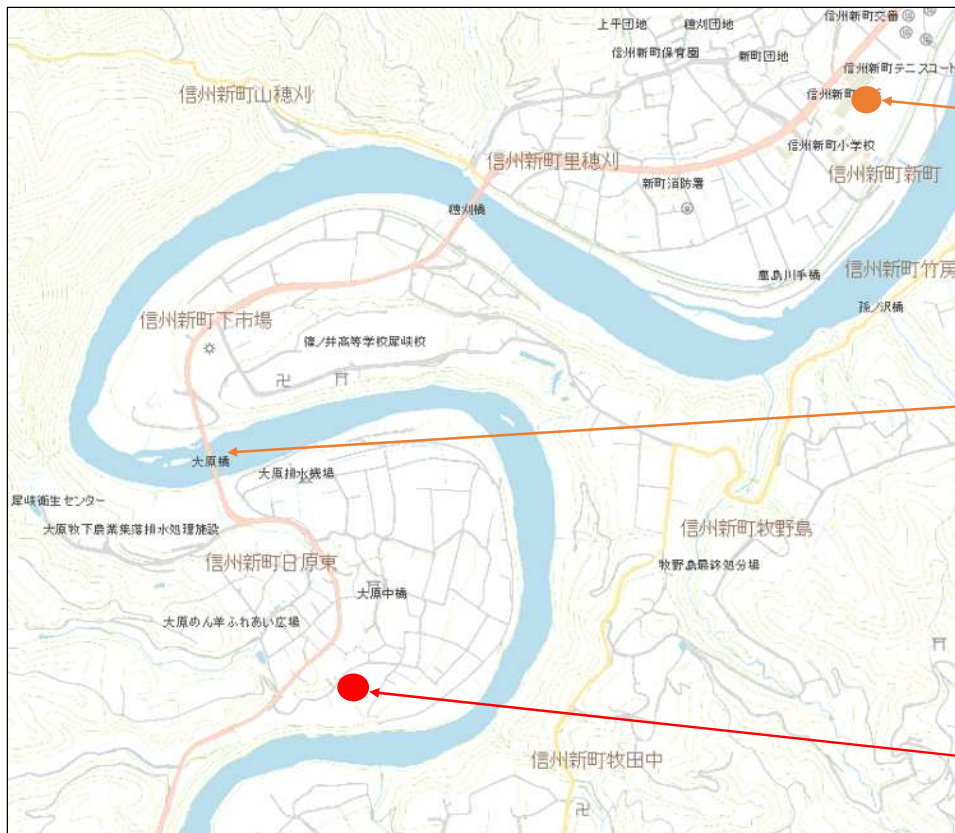

ぶどうやぶワイナリー位置図

長野市信州新町支所

大原橋

ワイナリー

【拡大図】

報道機関
駐車場

長野市消防団
信州新町第4分団倉庫

火の見櫓

駐車場看板有り

長野市街地から
国道19号線「大原橋」
を越え約500m先の左側
に報道機関駐車場あり

カーブミラー

徒歩約1分

事業所資材置場