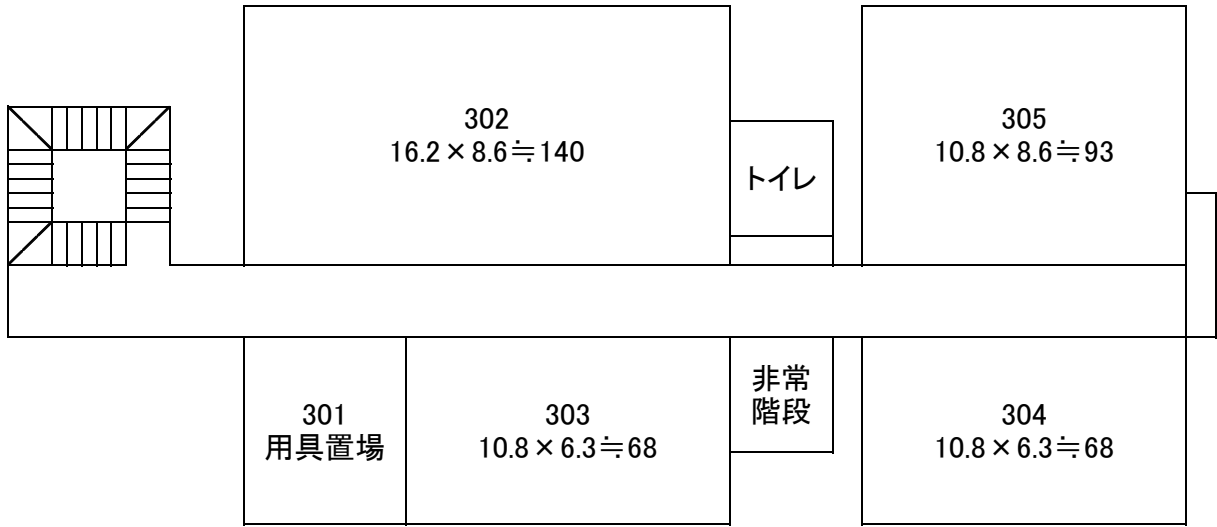

長野市立城山公民館 本館平面図

3階

2階

1階

入り口

身障者用トイレ・多目的トイレ