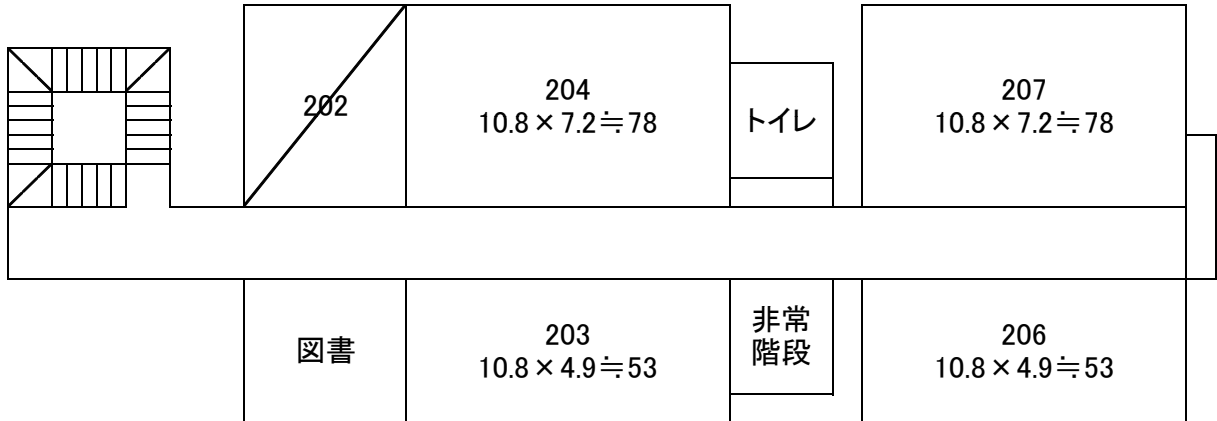

長野市立城山公民館 本館平面図

3階

2階

1階

入り口

身障者用トイレ・多目的トイレ