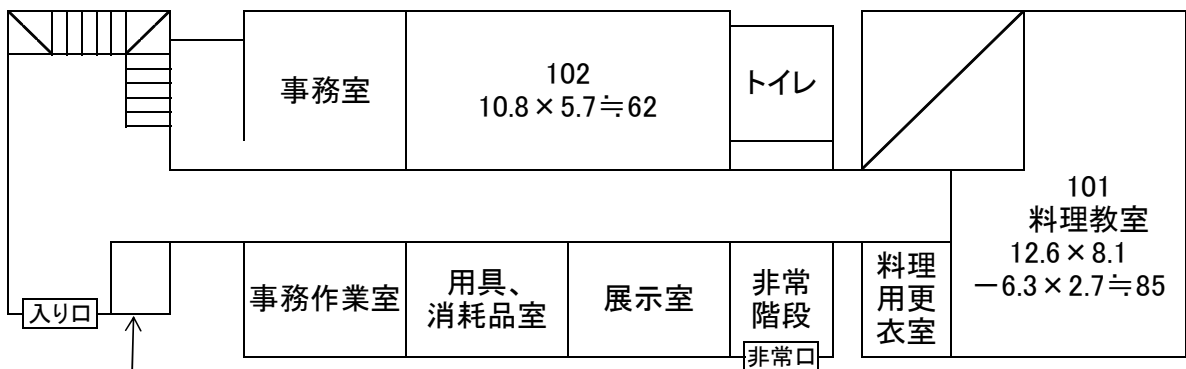

長野市立城山公民館 本館平面図

3階

2階

1階

入り口

身障者用トイレ・多目的トイレ