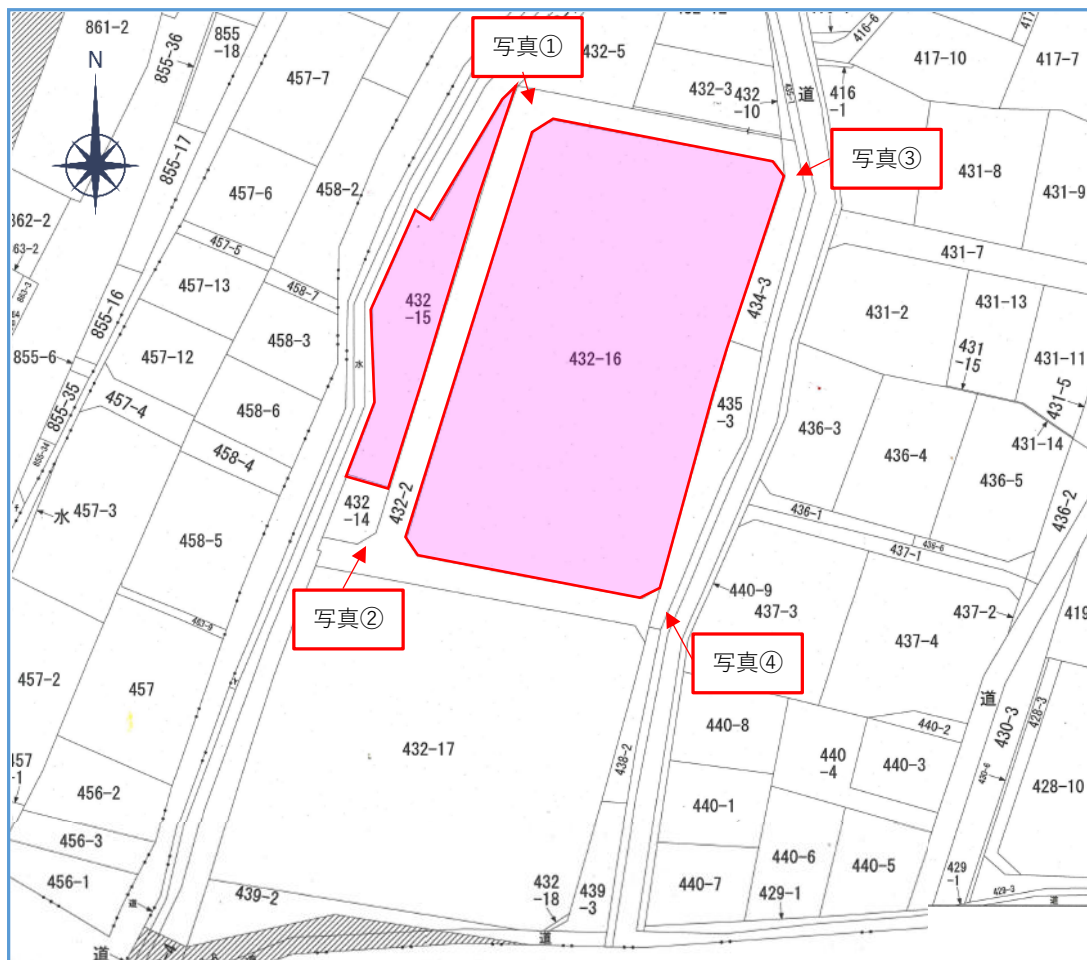

# 位置図

## 位置図

長野市篠ノ井布施五明432番15、16

## 地形図

写真①

写真②

写真③

写真④