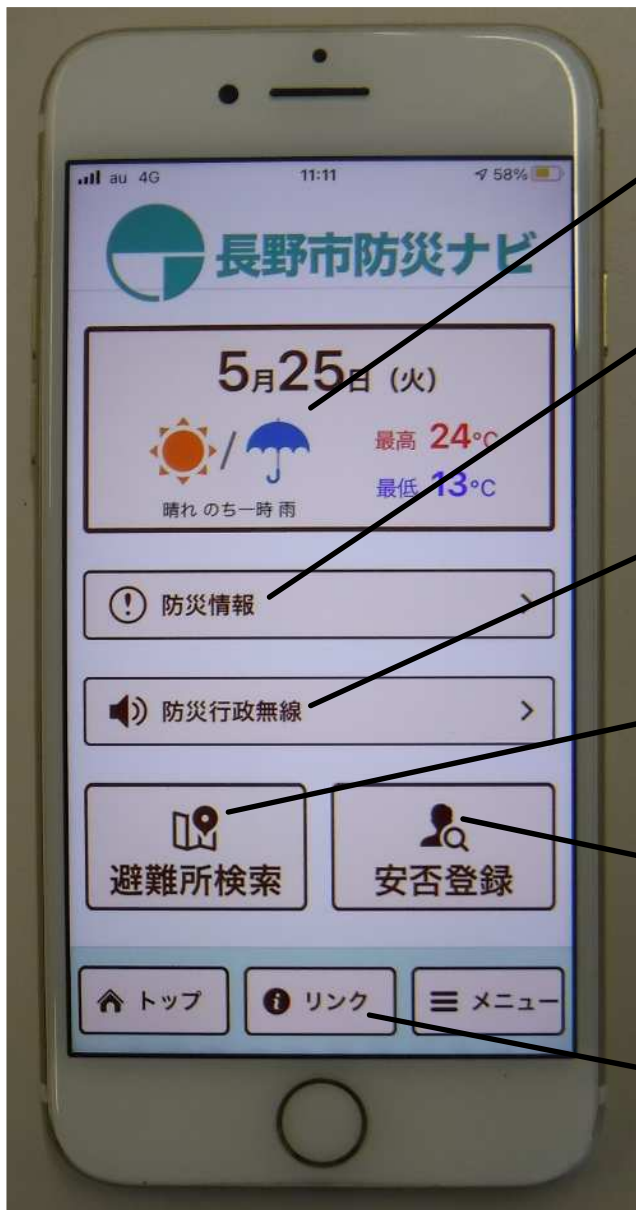

防災アプリ「長野市防災ナビ」について

総務部 危機管理防災課

長野市防災ナビの登録をお願いします！

災害時における情報手段の1つとして、
令和3年4月1日から防災アプリの運用を開始しました。

ぜひ、ご登録をお願いします！

1 長野市防災ナビとは

2

「長野市防災ナビ」は、防災行政無線デジタル化整備事業の一環として構築したもので、スマートフォンで防災行政無線の放送内容を確認できるほか、防災に関する情報等を確認できるアプリです。

2 ダウンロードの方法について

Android版、iOS版の両方に対応しています。
次のURL又は2次元バーコードのリンク先からダウンロードできます。
※ダウンロードは無料ですが、通信費は利用者負担になります。

URL : <https://www.city.nagano.nagano.jp/soshiki/kikibousai/466755.html>

3 長野市防災ナビの主な機能について

① 天気予報

全国の天気が確認できます。

② 防災情報

防災情報は、地震情報や気象情報が確認できます。
※メニューから取得できる情報を選べます。

③ 防災行政無線

防災行政無線の放送内容を文字や音声で確認できます。

④ 避難所検索

現在地付近の指定緊急避難場所を検索できます。

⑤ 安否登録

防災情報を
タップします。

地震情報や気象情報等
が確認できます。

各種情報の詳細も
確認できます。

② 防災情報(取得情報の選択)

6

メニューを
タップします。

プッシュ通知選択を
タップします。

この画面で取得したい
情報を選べます。
※初期設定では、ほとんどの情報が
取得できるようになっています。