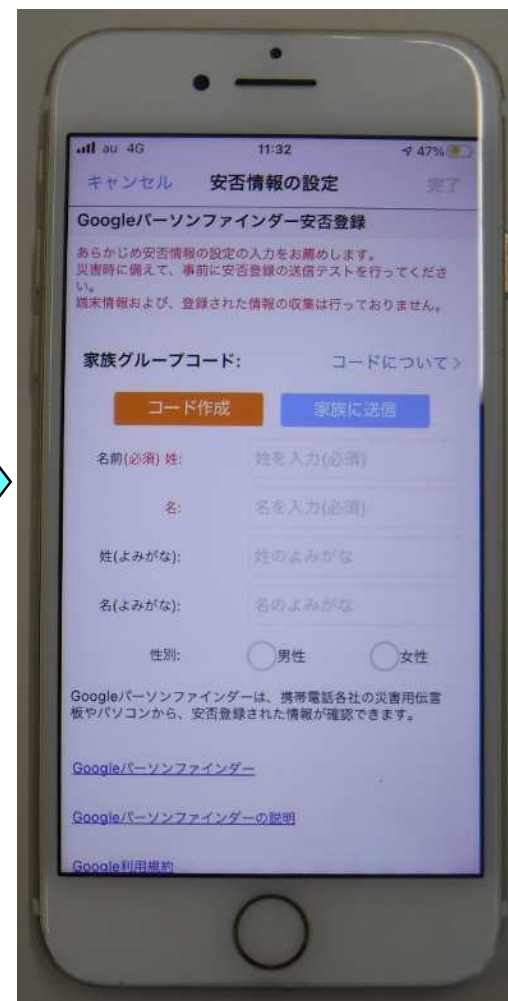

③ 防災行政無線

防災行政無線を
タップします。

防災行政無線の放送内容
の一覧が表示されます。

防災行政無線の放送
内容を文字や音声で
確認できます。

④ 避難所検索

避難所検索を
タップします。

現在地付近の指定緊急
避難場所が表示されます。

指定緊急避難場所のマーク
をタップすると詳細な情報
が確認できます。

⑤ 安否情報(安否登録)

9

安否登録を
タップします。

安否情報に関する項目
が表示されます。

安否登録からご自身の
情報を登録できます。

⑤ 安否情報(安否確認)

10

安否登録を
タップします。