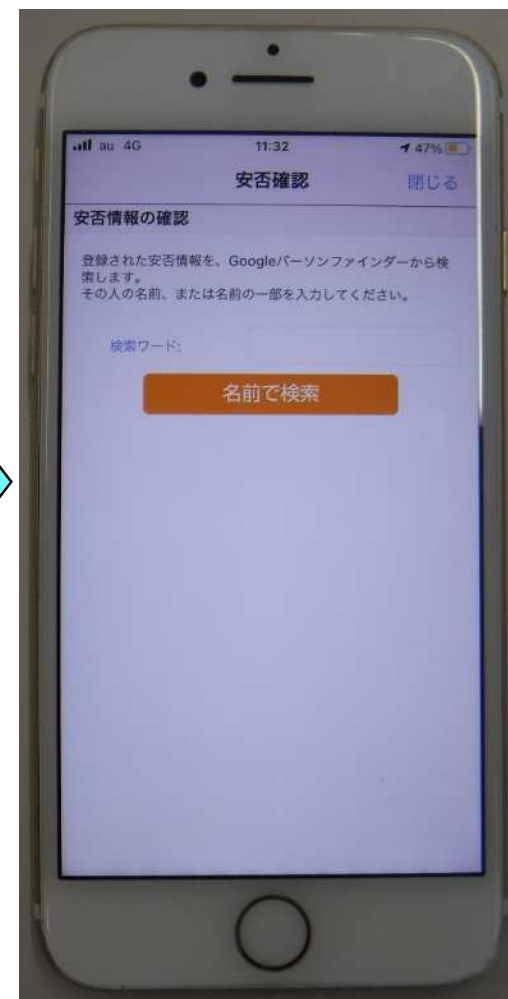

安否登録をした人の名前又
は家族グループ検索すると、
安否確認できます。