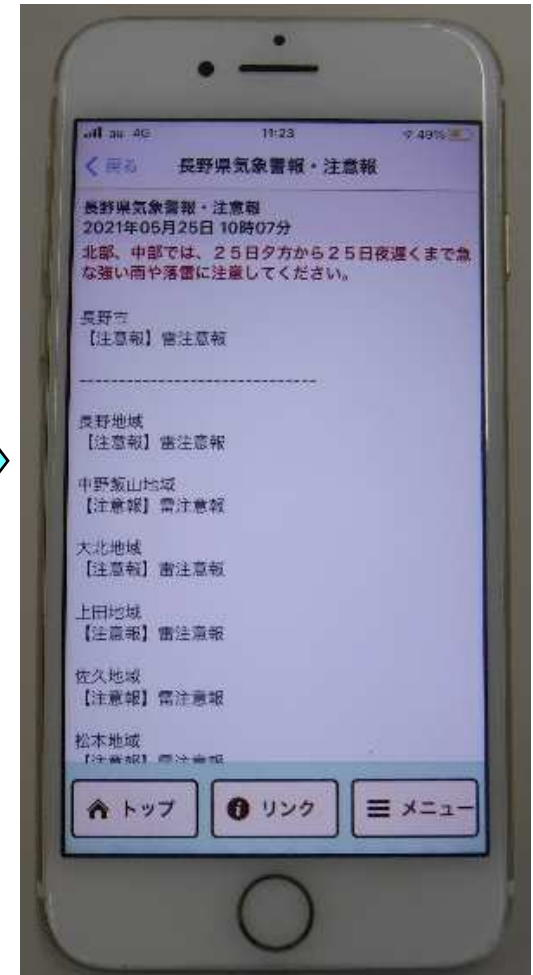

全国の天気が確認できます。

② 防災情報

防災情報は、地震情報や気象情報が確認できます。
※メニューから取得できる情報を選べます。

③ 防災行政無線

防災行政無線の放送内容を文字や音声で確認できます。

④ 避難所検索

現在地付近の指定緊急避難場所を検索できます。

⑤ 安否登録

安否登録することにより、名前又は家族グループ検索し、災害時には安否確認ができます。

⑥ リンク

長野市のホームページ等にアクセスできます。

① 天気予報

日付と天気マークを
タップします。

全国の天気が
確認できます。

長野市の天気も
確認できます。

② 防災情報

防災情報を
タップします。

地震情報や気象情報等
が確認できます。

各種情報の詳細も
確認できます。

② 防災情報(取得情報の選択)

6

メニューを
タップします。

プッシュ通知選択を
タップします。

この画面で取得したい
情報を選べます。
※初期設定では、ほとんどの情報が
取得できるようになっています。

③ 防災行政無線

防災行政無線を
タップします。

防災行政無線の放送内容
の一覧が表示されます。

防災行政無線の放送
内容を文字や音声で
確認できます。

④ 避難所検索

避難所検索を
タップします。

現在地付近の指定緊急
避難場所が表示されます。

指定緊急避難場所のマーク
をタップすると詳細な情報
が確認できます。