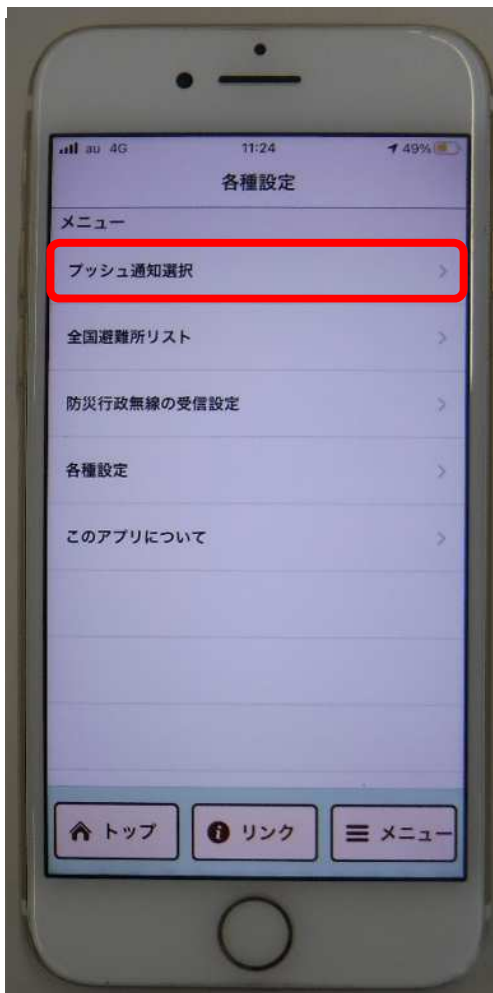

安否登録することにより、名前又は家族グループ検索し、災害時には安否確認ができます。

⑥ リンク

長野市のホームページ等にアクセスできます。

① 天気予報

日付と天気マークを
タップします。

全国の天気が
確認できます。

長野市の天気も
確認できます。

② 防災情報

防災情報を
タップします。

地震情報や気象情報等
が確認できます。

各種情報の詳細も
確認できます。

② 防災情報(取得情報の選択)

6

メニューを
タップします。

プッシュ通知選択を
タップします。

この画面で取得したい
情報を選べます。
※初期設定では、ほとんどの情報が
取得できるようになっています。

③ 防災行政無線

防災行政無線を
タップします。

防災行政無線の放送内容
の一覧が表示されます。

防災行政無線の放送
内容を文字や音声で
確認できます。

④ 避難所検索

避難所検索を
タップします。

現在地付近の指定緊急
避難場所が表示されます。

指定緊急避難場所のマーク
をタップすると詳細な情報
が確認できます。