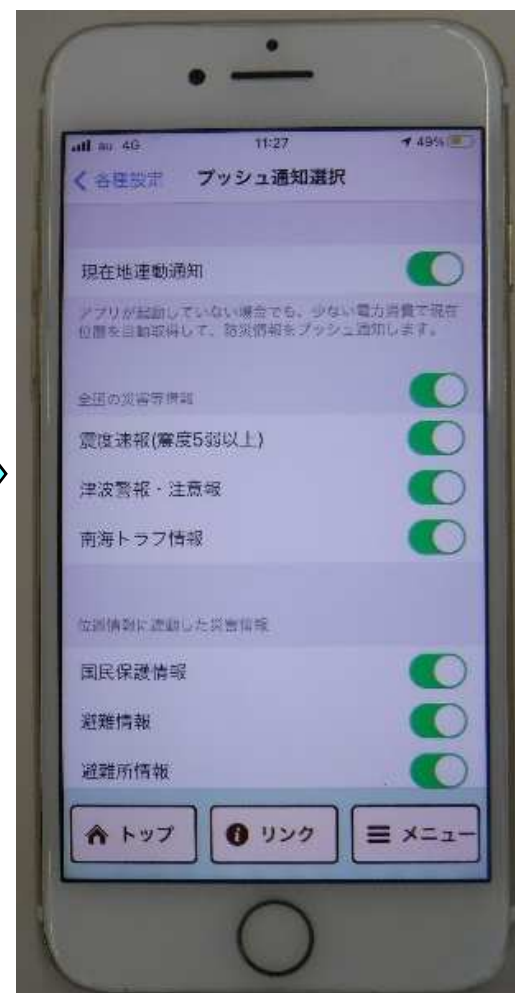

全国の天気が確認できます。

② 防災情報

防災情報は、地震情報や気象情報が確認できます。
※メニューから取得できる情報を選べます。

③ 防災行政無線

防災行政無線の放送内容を文字や音声で確認できます。

④ 避難所検索

現在地付近の指定緊急避難場所を検索できます。

⑤ 安否登録

安否登録することにより、名前又は家族グループ検索し、災害時には安否確認ができます。

⑥ リンク

長野市のホームページ等にアクセスできます。

① 天気予報

日付と天気マークを
タップします。

全国の天気が
確認できます。

長野市の天気も
確認できます。

② 防災情報

防災情報を
タップします。

地震情報や気象情報等
が確認できます。

各種情報の詳細も
確認できます。

② 防災情報(取得情報の選択)

6

メニューを
タップします。

プッシュ通知選択を
タップします。

この画面で取得したい
情報を選べます。
※初期設定では、ほとんどの情報が
取得できるようになっています。

③ 防災行政無線

防災行政無線を
タップします。

防災行政無線の放送内容
の一覧が表示されます。

防災行政無線の放送
内容を文字や音声で
確認できます。

④ 避難所検索

避難所検索を
タップします。

現在地付近の指定緊急
避難場所が表示されます。

指定緊急避難場所のマーク
をタップすると詳細な情報
が確認できます。