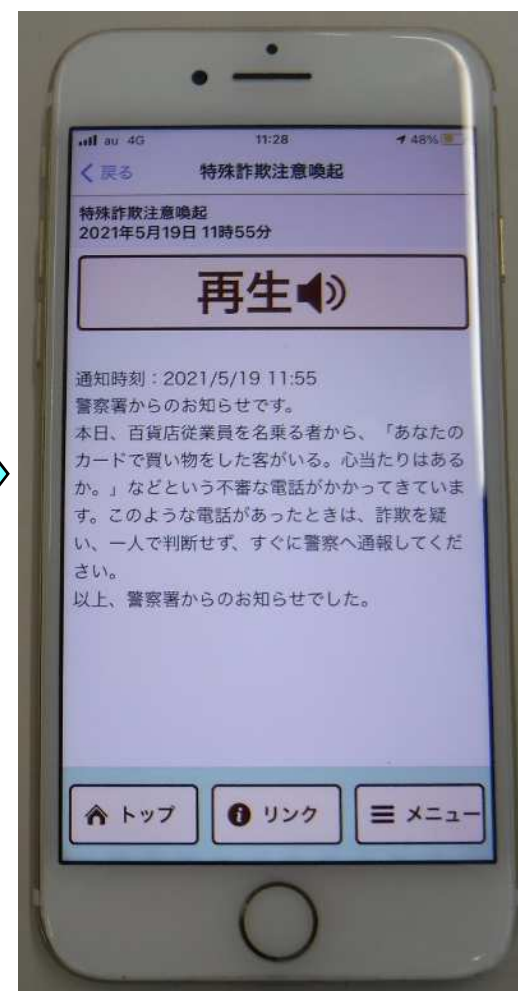

防災情報を
タップします。

地震情報や気象情報等
が確認できます。

各種情報の詳細も
確認できます。

② 防災情報(取得情報の選択)

6

メニューを
タップします。

プッシュ通知選択を
タップします。

この画面で取得したい
情報を選べます。
※初期設定では、ほとんどの情報が
取得できるようになっています。

③ 防災行政無線

防災行政無線を
タップします。

防災行政無線の放送内容
の一覧が表示されます。

防災行政無線の放送
内容を文字や音声で
確認できます。

④ 避難所検索

避難所検索を
タップします。

現在地付近の指定緊急
避難場所が表示されます。

指定緊急避難場所のマーク
をタップすると詳細な情報
が確認できます。