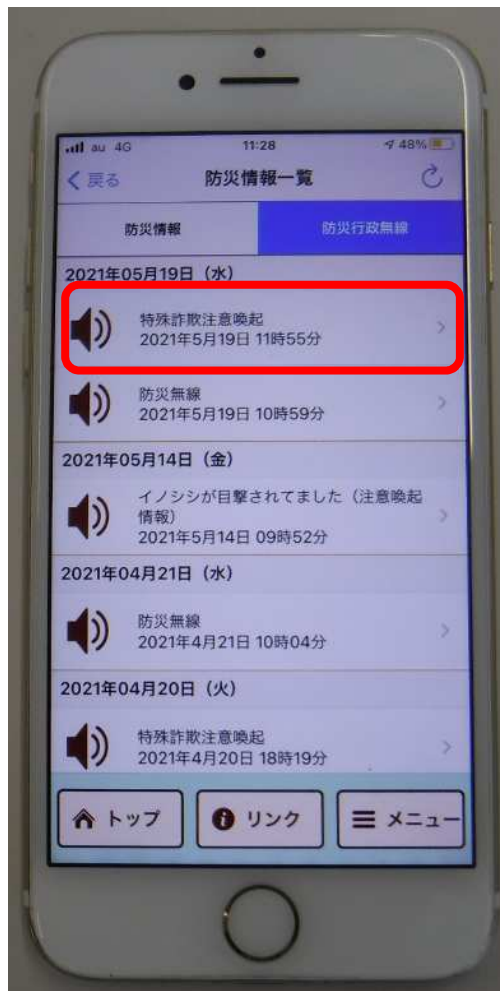

全国の天気が確認できます。

② 防災情報

防災情報は、地震情報や気象情報が確認できます。
※メニューから取得できる情報を選べます。

③ 防災行政無線

防災行政無線の放送内容を文字や音声で確認できます。

④ 避難所検索

現在地付近の指定緊急避難場所を検索できます。

⑤ 安否登録

安否登録することにより、名前又は家族グループ検索し、災害時には安否確認ができます。

⑥ リンク

長野市のホームページ等にアクセスできます。

① 天気予報

日付と天気マークを
タップします。

全国の天気が
確認できます。

長野市の天気も
確認できます。

② 防災情報

防災情報を
タップします。

地震情報や気象情報等
が確認できます。

各種情報の詳細も
確認できます。

② 防災情報(取得情報の選択)

6

メニューを
タップします。

プッシュ通知選択を
タップします。

この画面で取得したい
情報を選べます。
※初期設定では、ほとんどの情報が
取得できるようになっています。

③ 防災行政無線

防災行政無線を
タップします。

防災行政無線の放送内容
の一覧が表示されます。

防災行政無線の放送
内容を文字や音声で
確認できます。

④ 避難所検索

避難所検索を
タップします。

現在地付近の指定緊急
避難場所が表示されます。

指定緊急避難場所のマーク
をタップすると詳細な情報
が確認できます。