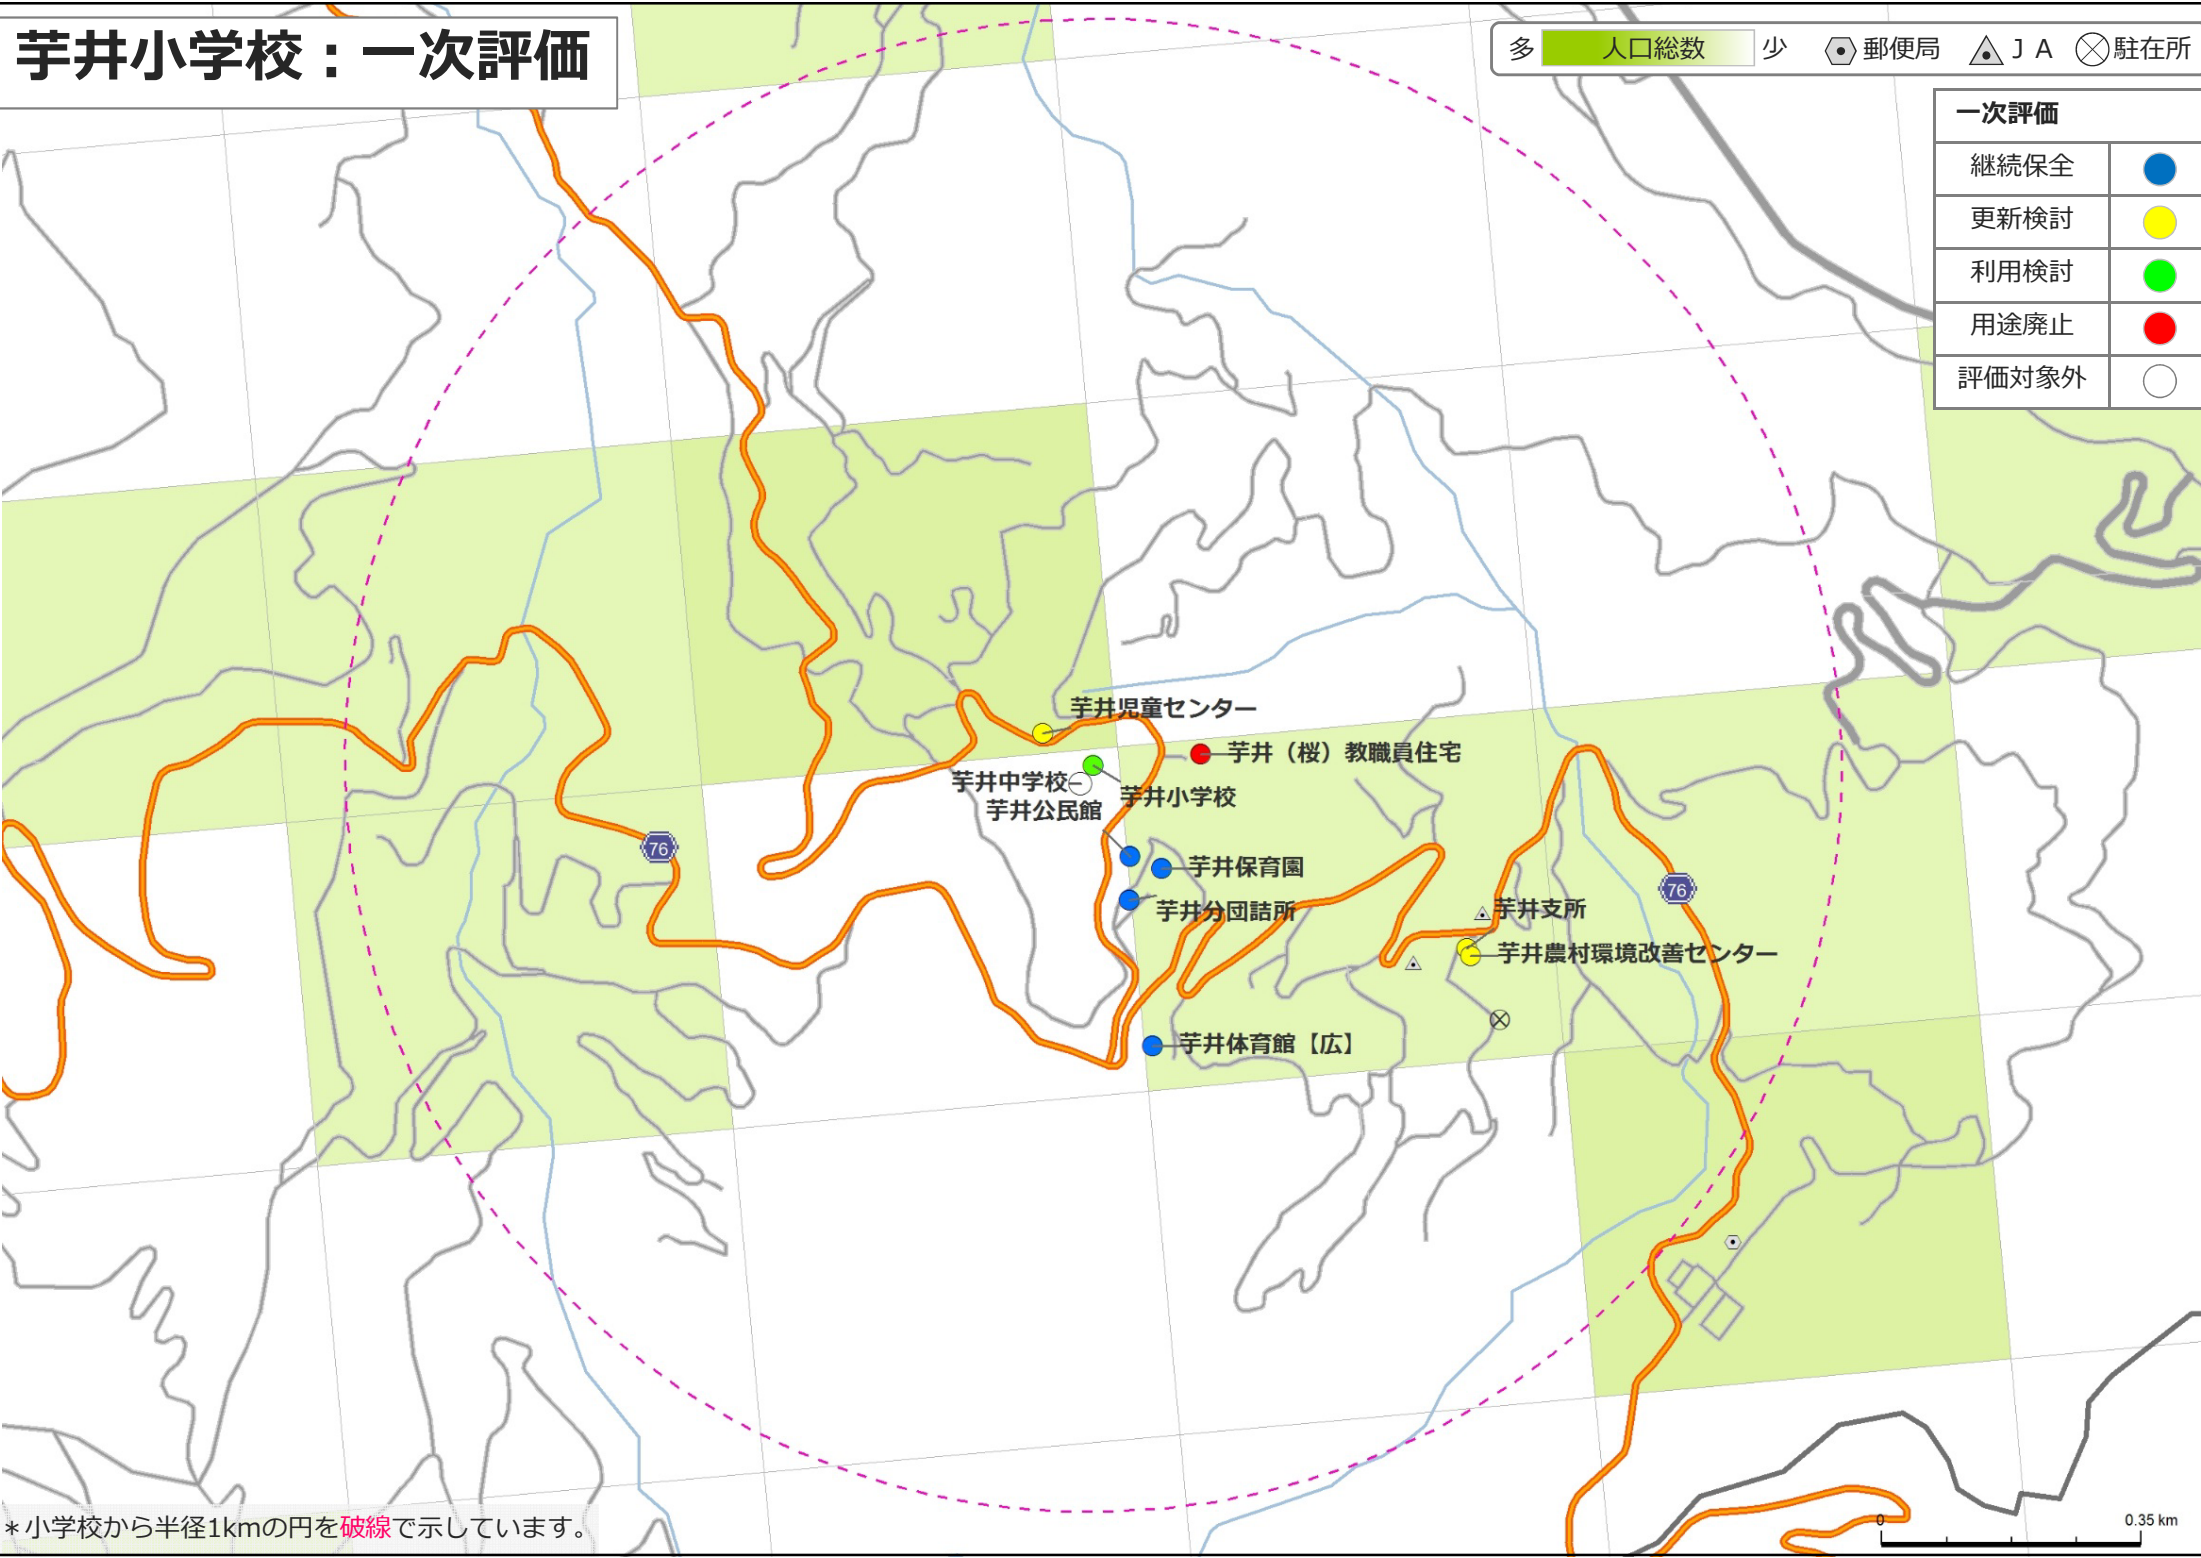

# 芋井小学校：一次評価

多 人口総数 少 郵便局 J A 駐在所

## 一次評価

継続保全	●
更新検討	●
利用検討	●
用途廃止	●
評価対象外	○

\* 小学校から半径1kmの円を破線で示しています。

0.35 km