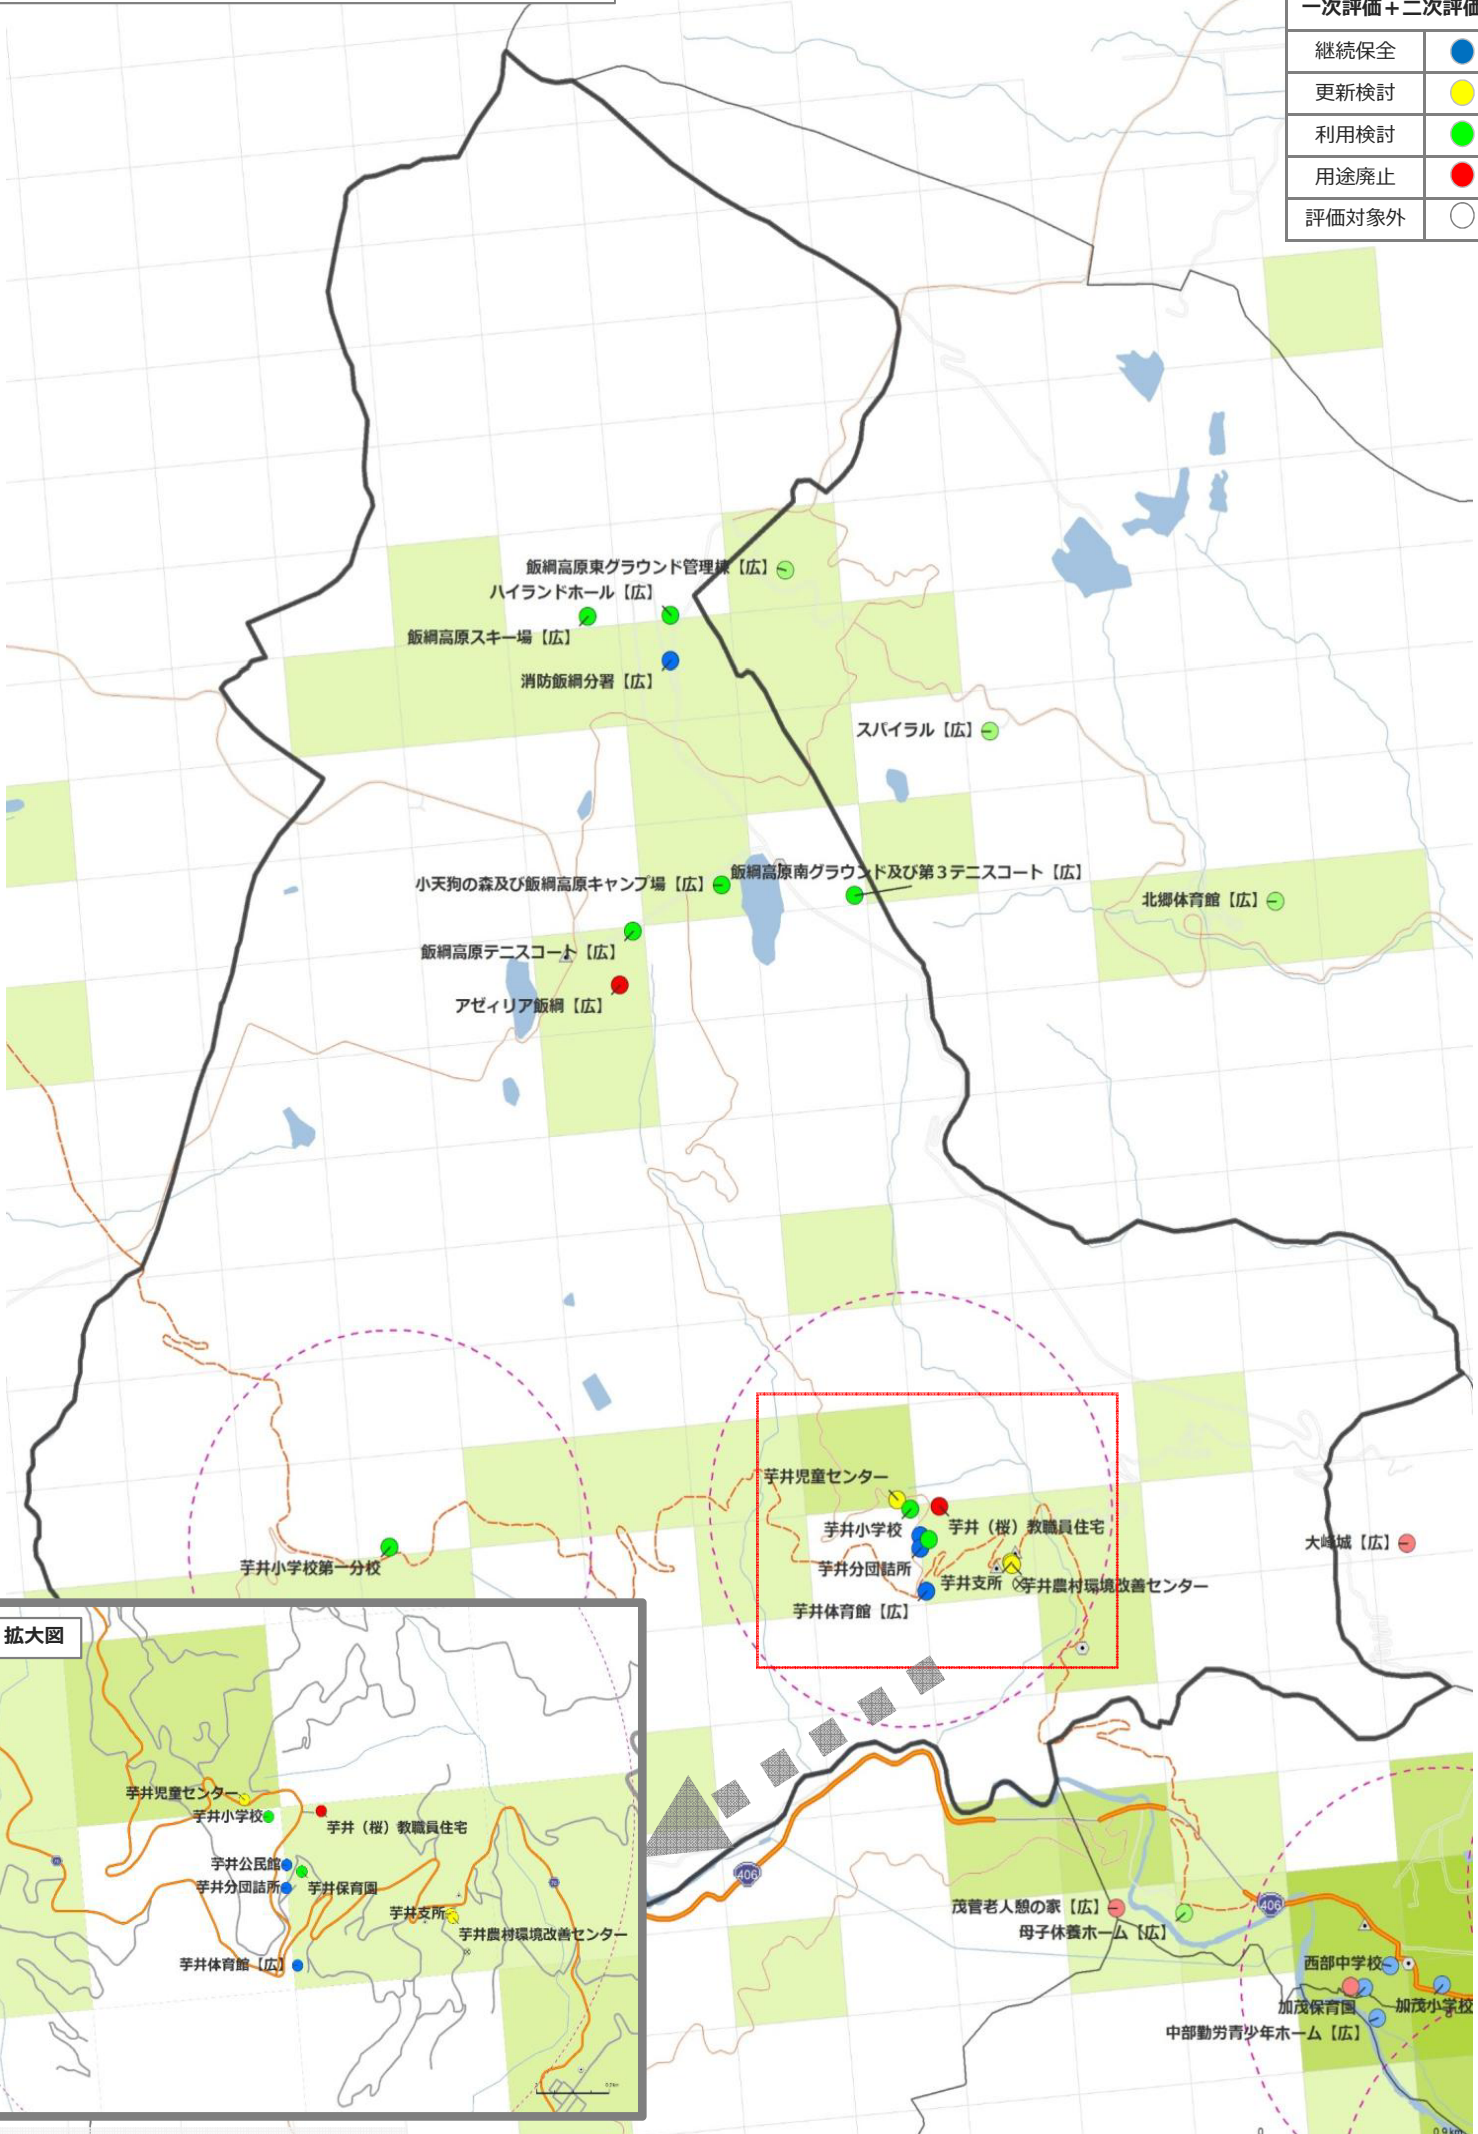

芋井地区：一次評価＋二次評価

多 人口総数 少 郵便局 JA 駐在所

一次評価＋二次評価	
継続保全	● (Blue)
更新検討	● (Yellow)
利用検討	● (Green)
用途廃止	● (Red)
評価対象外	○ (White)

* 小学校から半径1kmの円を破線で示しています