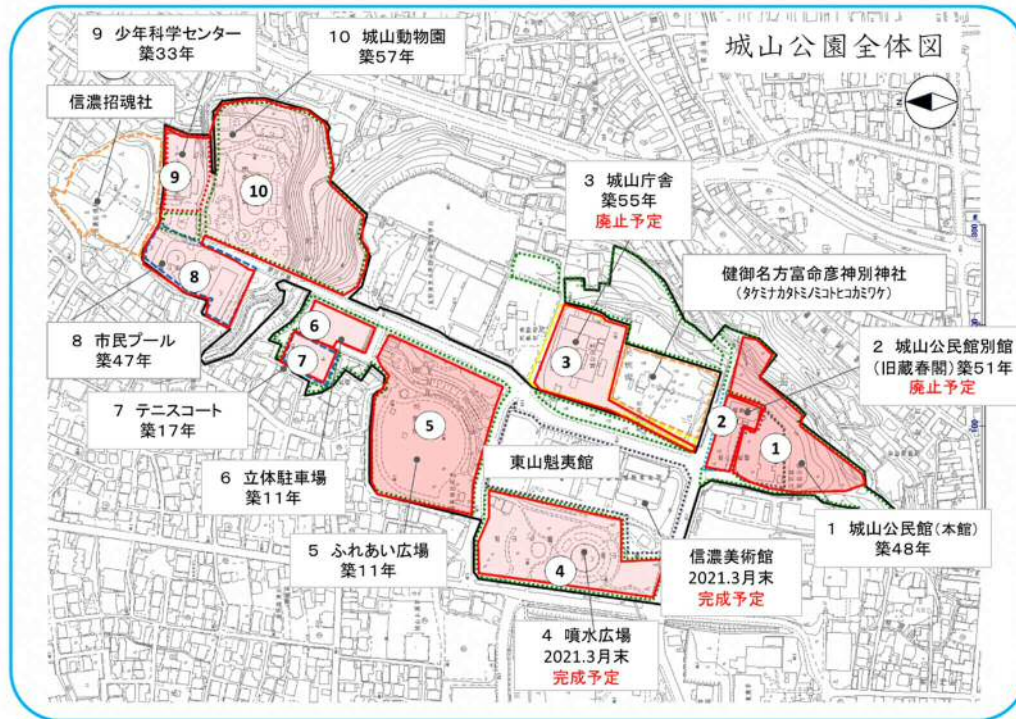

サウンディング型市場調査

飯綱高原観光施設

篠ノ井駅西口低未利用地活用事業

城山公園への民間活力導入

篠ノ井中央公園便益施設設置