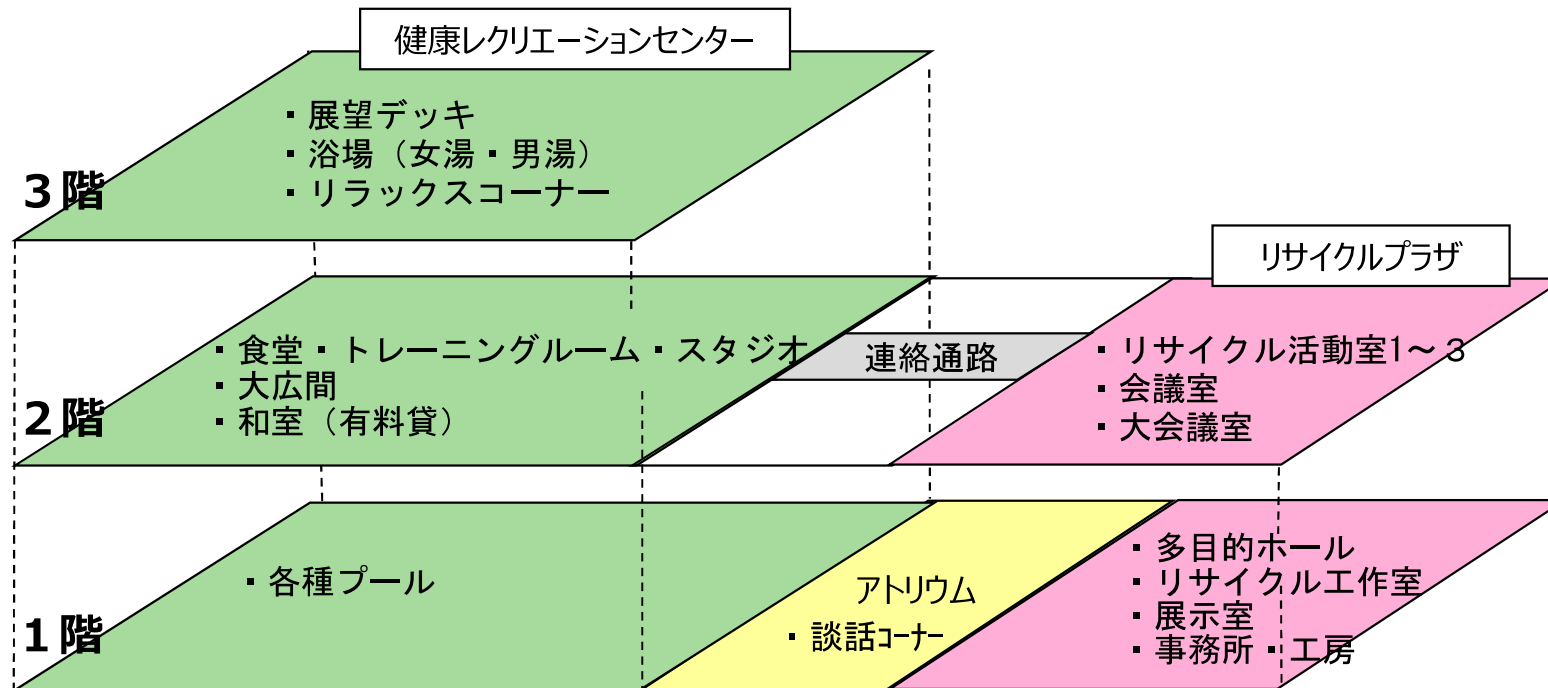

# 施設概要（施設全体）

別添10

リサイクルプラザ

健康レクリエーションセンター  
(平成30年3月～)

環境エネルギーセンター  
(平成31年3月～)

屋内運動場  
(平成29年4月～)

犀 川

## 健康レクリエーションセンター(リサイクルプラザ)

### 階別施設イメージ