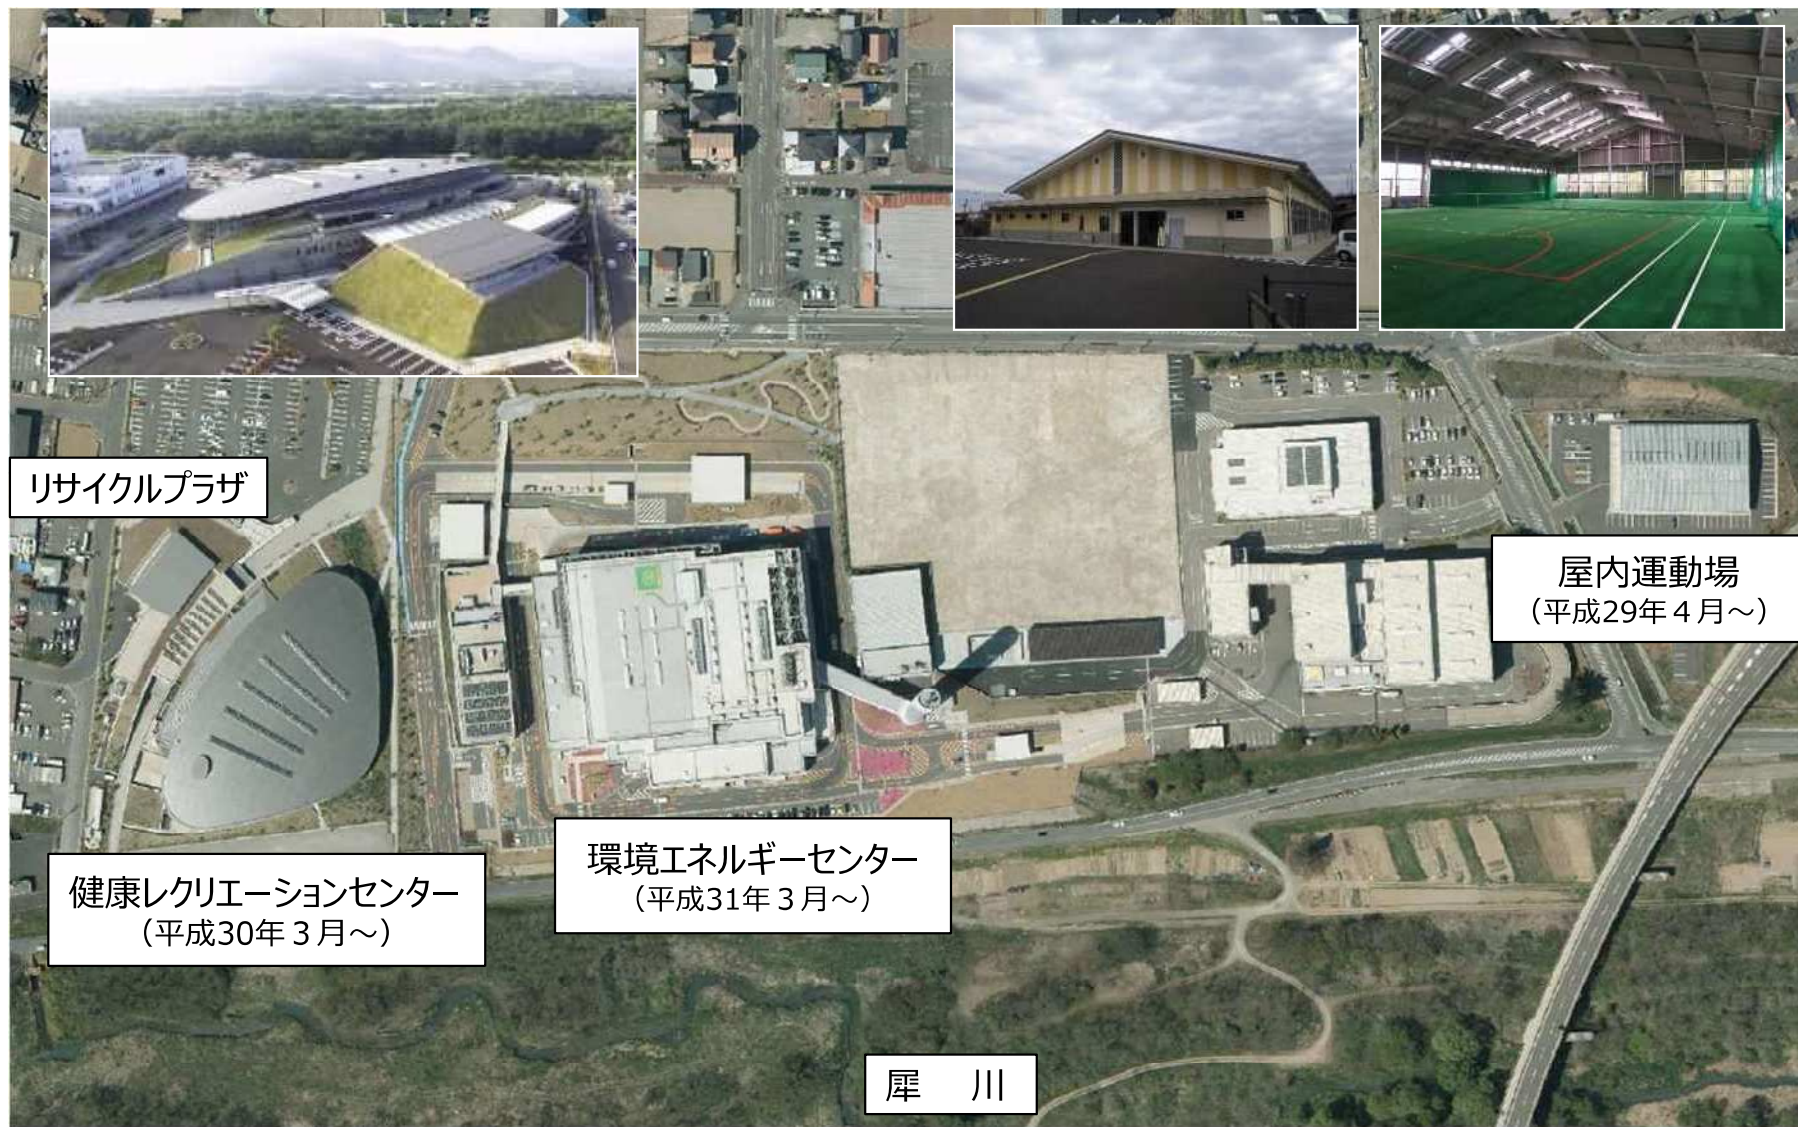

# 施設概要（施設全体）

別添10

リサイクルプラザ

健康レクリエーションセンター  
(平成30年3月～)

環境エネルギーセンター  
(平成31年3月～)

屋内運動場  
(平成29年4月～)

犀 川

## 健康レクリエーションセンター(リサイクルプラザ)

### 階別施設イメージ

### 屋内運動場

砂入り人工芝コート

（ゲートボールコート2面またはテニスコート1面またはフットサルコート1面）