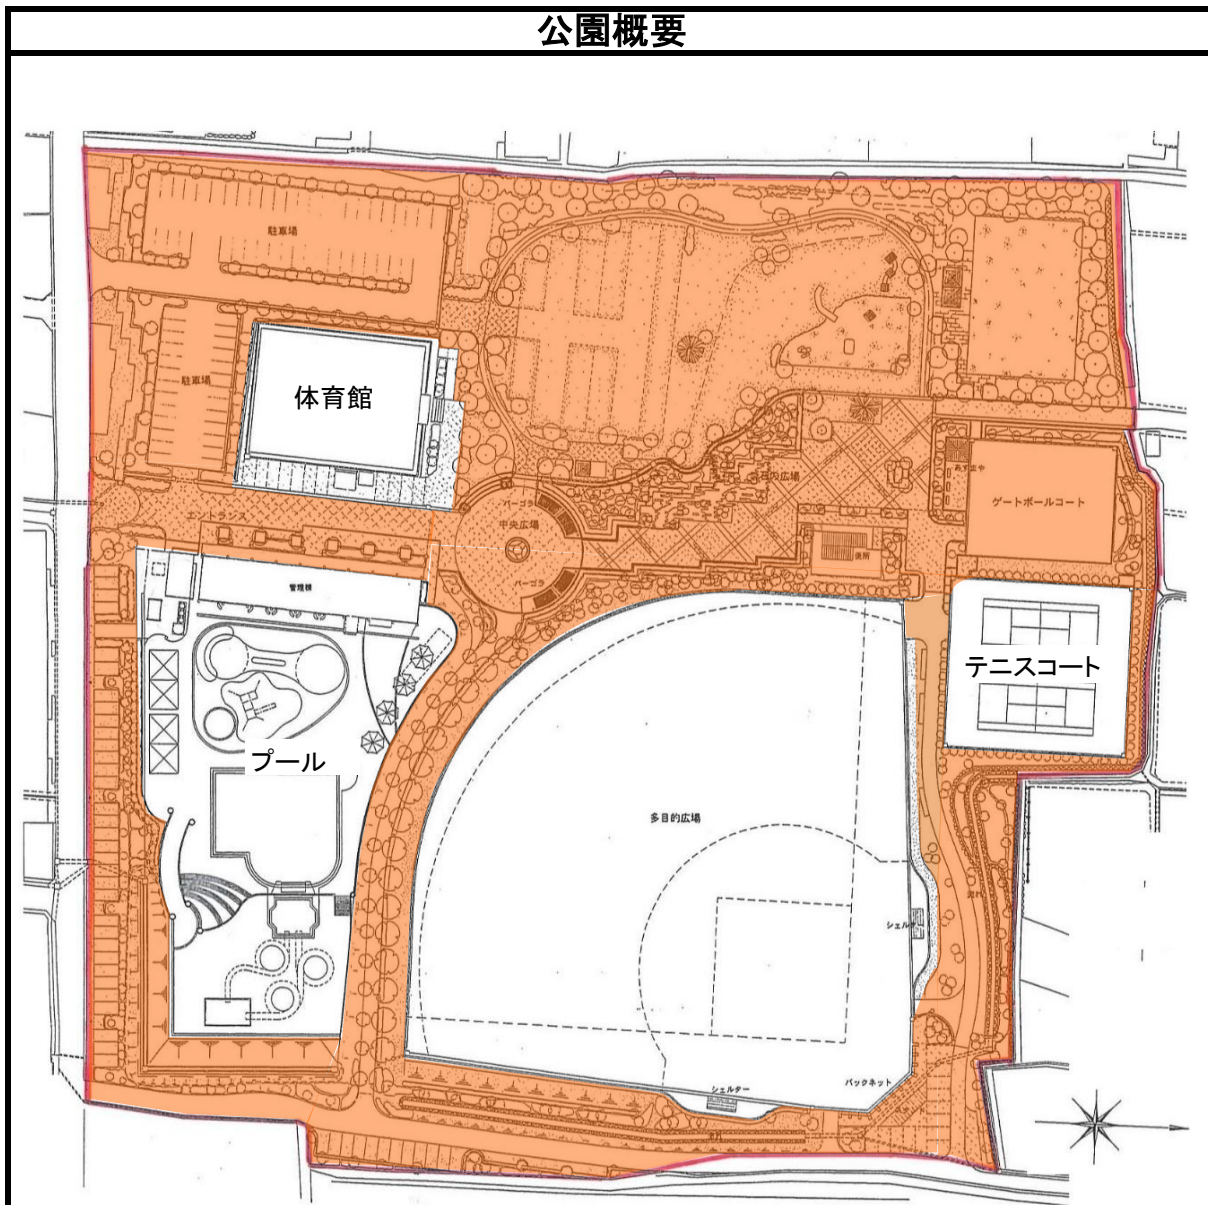

青垣公園 平面図【資料一青垣1】

公園概要

公園区域
 朱塗り部分が管理部分
 (管理外部分: テニスコート・プール・体育館・多目的広場)

施設概要	名称 : 青垣公園
	所在地 : 長野市松代町西条3837
	開設年月日 : 平成4年3月31日
	公園面積 : 4.1ha
	公園区分 : 地区公園
公園概要 : 本公園は、地域住民の健康運動の推進と福祉の増進を図るため、運動施設を中心に設置したものです。	

青垣公園 施設名称一覧【資料一青垣2】

公園内名称

施設名	1	エントランス広場	7	駐車場		
	2	中央広場	8	多目的広場		
	3	芝生広場				
	4	わんぱく広場				
	5	運動広場				
	6	駐車場				

青垣公園 園内写真【資料－青垣3】

公園内写真

エントランス広場

中央広場

芝生広場

わんぱく広場

運動広場

駐車場

駐車場

青垣公園 施設配置図【資料一青垣4】

公園施設

施設名	1	(多目的広場)	7	水飲み場(5カ所) (W)	13	用水
	2	ゲートボールコート	8	時計塔		
	3	トイレ	9	(スコアボード)		
	4	四阿(3ヶ所)	10	(国旗掲揚ポール(3本))		
	5	遊具(7基)	11	(シェルター(2ヶ所))		
	6	物置(3棟)	12	(バックネット)		()はスポーツ課管理

遊具

物置

時計塔

(スコアボード)

(シェルター)

青垣公園 植栽管理【資料－青垣6】

	<p>1 芝生管理 年3回相当 芝刈 面積 6,400㎡ 常に良好な状態に保つこと</p> <p>2 草地管理 年4回相当 除草 面積 3,000㎡ 常に良好な状態に保つこと</p> <p>3 植栽地管理 低木剪定 年1回相当 面積 1,500㎡ 常に良好な状態に保つこと 人力除草 年4回相当 面積 1,500㎡ //</p>
業務内容	<p>4 高木剪定 適宜枯枝の除去</p> <p>5 病虫害防除 病虫害の発生に応じて実施</p> <p>6 その他 インターロッキング部分も、状況に応じ除草すること</p> <p>※数量は参考値。植物は自然の状況により変化するものであるため、指定管理公園区域内における植栽等の適正な成育管理を行うものとする。</p>