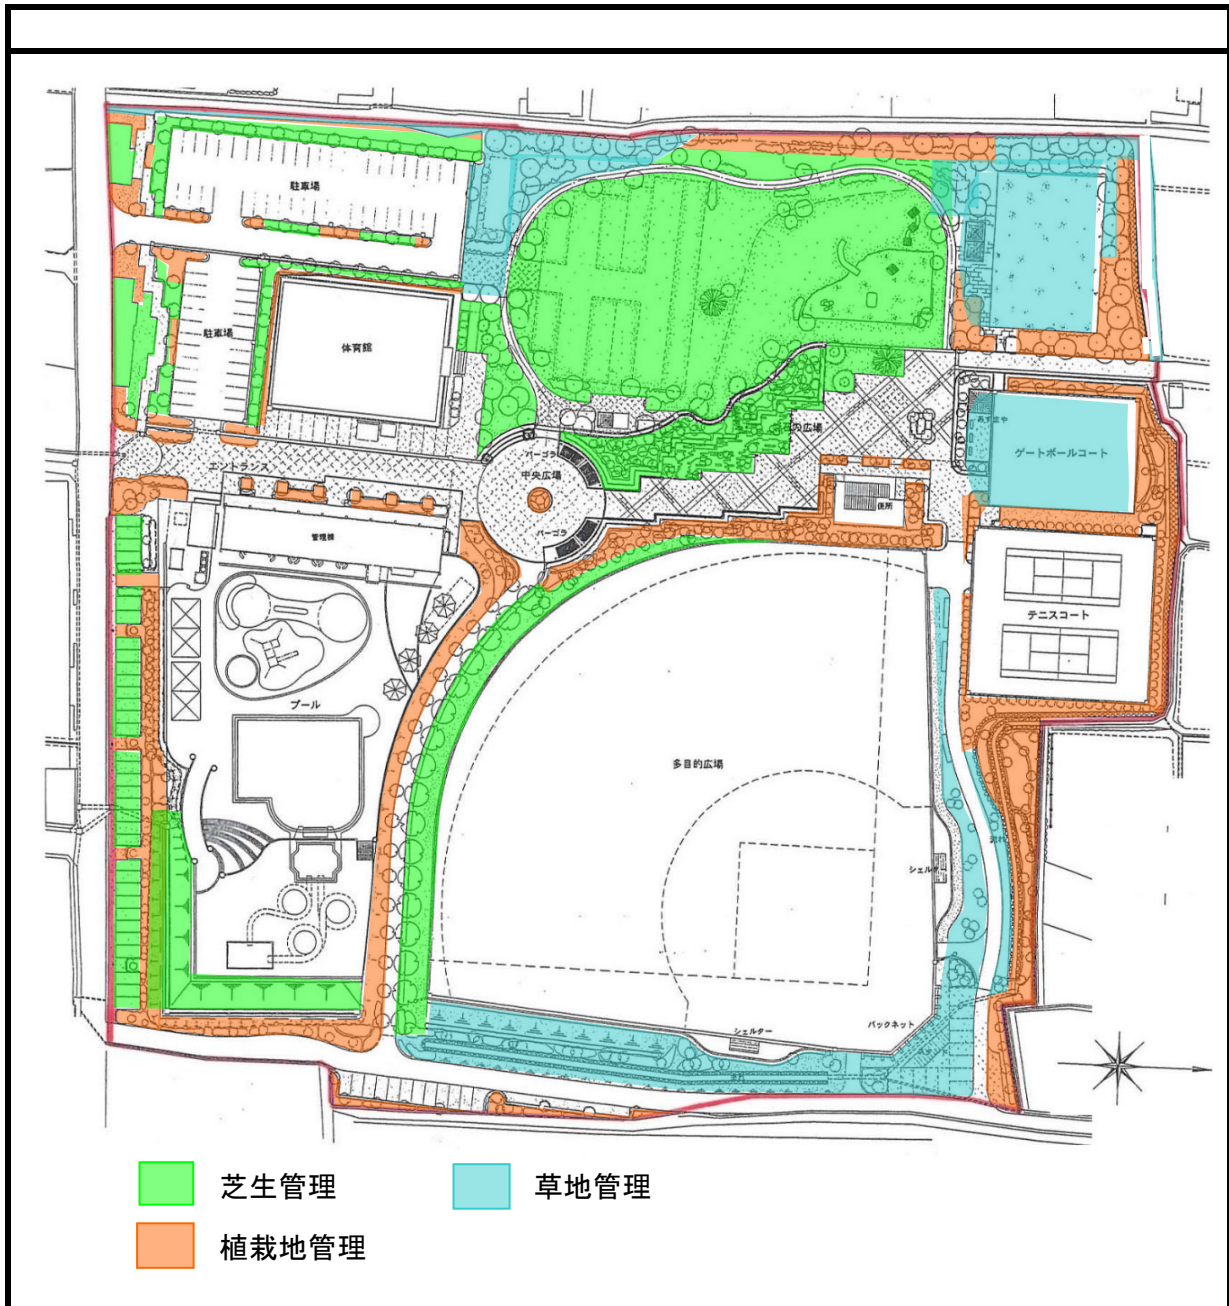

青垣公園 平面図【資料一青垣1】

公園概要

公園区域
 朱塗り部分が管理部分
 (管理外部分: テニスコート・プール・体育館・多目的広場)

施設概要	名称 : 青垣公園
	所在地 : 長野市松代町西条3837
	開設年月日 : 平成4年3月31日
	公園面積 : 4.1ha
	公園区分 : 地区公園
公園概要 : 本公園は、地域住民の健康運動の推進と福祉の増進を図るため、運動施設を中心に設置したものです。	

わんぱく広場

運動広場

駐車場

駐車場

青垣公園 施設配置図【資料一青垣4】

公園施設

施設名	1	(多目的広場)	7	水飲み場(5カ所) (W)	13	用水
	2	ゲートボールコート	8	時計塔		
	3	トイレ	9	(スコアボード)		
	4	四阿(3ヶ所)	10	(国旗掲揚ポール(3本))		
	5	遊具(7基)	11	(シェルター(2ヶ所))		
	6	物置(3棟)	12	(バックネット)		()はスポーツ課管理

青垣公園 施設写真【資料－青垣5】

公園施設写真

(多目的広場)

ゲートボールコート

トイレ

四阿(例)

遊具

遊具

遊具

物置

時計塔

(スコアボード)

(シェルター)

青垣公園 植栽管理【資料－青垣6】

	<p>1 芝生管理 年3回相当 芝刈 面積 6,400㎡ 常に良好な状態に保つこと</p> <p>2 草地管理 年4回相当 除草 面積 3,000㎡ 常に良好な状態に保つこと</p> <p>3 植栽地管理 低木剪定 年1回相当 面積 1,500㎡ 常に良好な状態に保つこと 人力除草 年4回相当 面積 1,500㎡ //</p>
業務内容	<p>4 高木剪定 適宜枯枝の除去</p> <p>5 病虫害防除 病虫害の発生に応じて実施</p> <p>6 その他 インターロッキング部分も、状況に応じ除草すること</p> <p>※数量は参考値。植物は自然の状況により変化するものであるため、指定管理公園区域内における植栽等の適正な成育管理を行うものとする。</p>