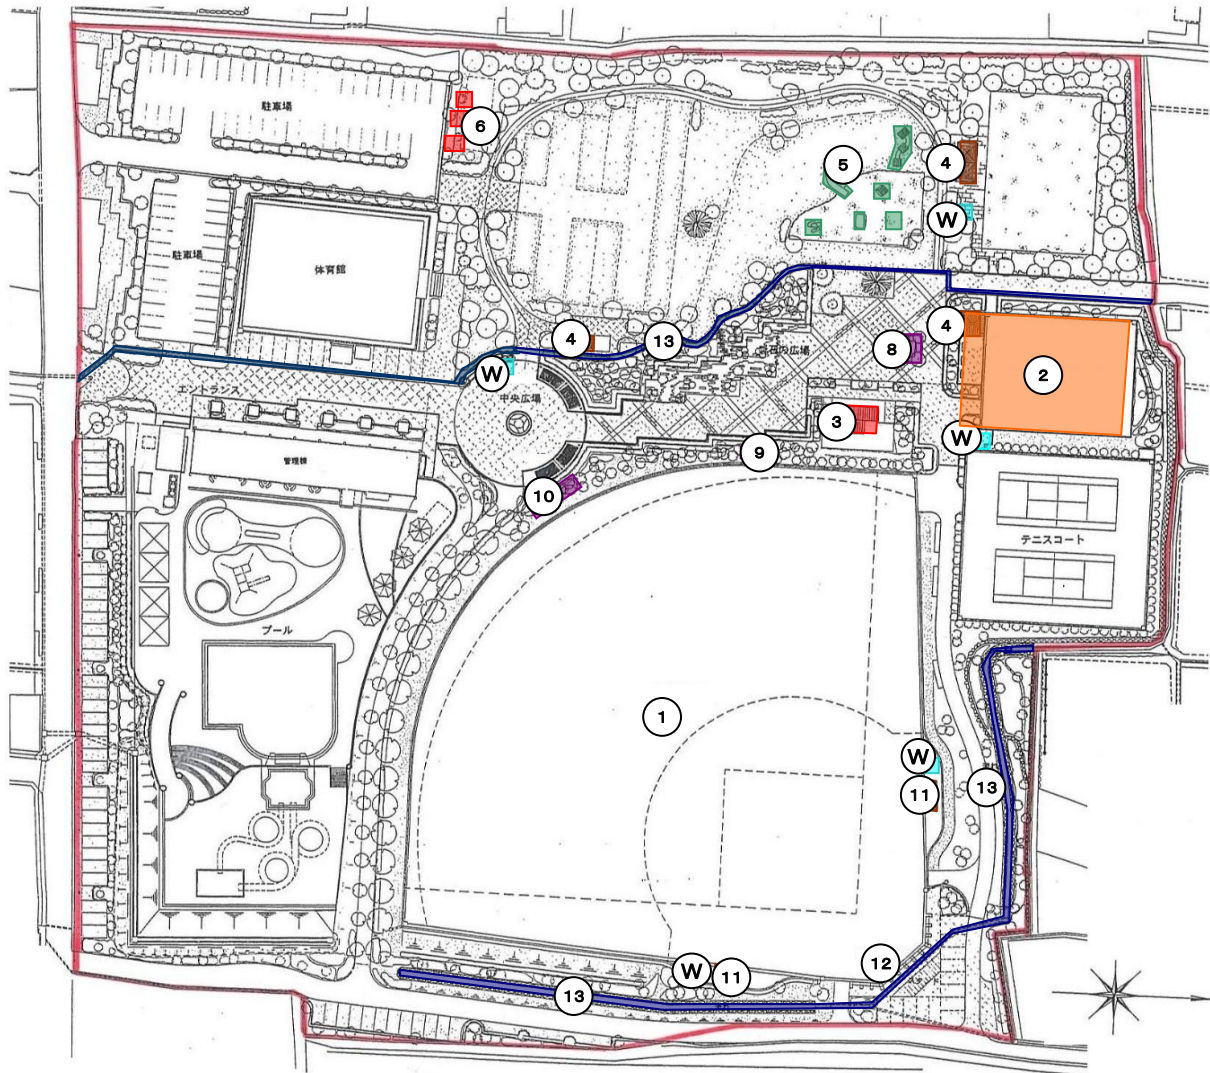

青垣公園 平面図【資料一青垣1】

公園概要

公園区域
 朱塗り部分が管理部分
 (管理外部分: テニスコート・プール・体育館・多目的広場)

施設概要	名称 : 青垣公園
	所在地 : 長野市松代町西条3837
	開設年月日 : 平成4年3月31日
	公園面積 : 4.1ha
	公園区分 : 地区公園
公園概要 : 本公園は、地域住民の健康運動の推進と福祉の増進を図るため、運動施設を中心に設置したものです。	

青垣公園 施設名称一覧【資料一青垣2】

公園内名称

施設名	1	エントランス広場	7	駐車場		
	2	中央広場	8	多目的広場		
	3	芝生広場				
	4	わんぱく広場				
	5	運動広場				
	6	駐車場				

青垣公園 園内写真【資料－青垣3】

公園内写真

エントランス広場

中央広場

芝生広場

わんぱく広場

運動広場

駐車場

駐車場

青垣公園 施設配置図【資料一青垣4】

公園施設

施設名	1	(多目的広場)	7	水飲み場(5カ所) (W)	13	用水
	2	ゲートボールコート	8	時計塔		
	3	トイレ	9	(スコアボード)		
	4	四阿(3ヶ所)	10	(国旗掲揚ポール(3本))		
	5	遊具(7基)	11	(シェルター(2ヶ所))		
	6	物置(3棟)	12	(バックネット)		()はスポーツ課管理

青垣公園 施設写真【資料－青垣5】

公園施設写真

(多目的広場)

ゲートボールコート

トイレ

四阿(例)

遊具

遊具