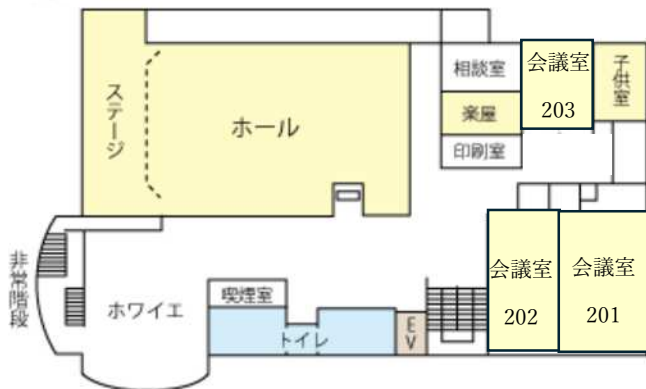

長野市勤労者女性会館しなのき建物写真・平面図

建物全景

1階

▲1階エントランスロビー

2階

▲2階多目的ホール

▲スタインウェイ社製のグランドピアノ
(2階多目的ホール)

3階

▲3階視聴覚室

▲3階会議室

4階

▲4階音楽室

地階

▲地階トレーニングルーム