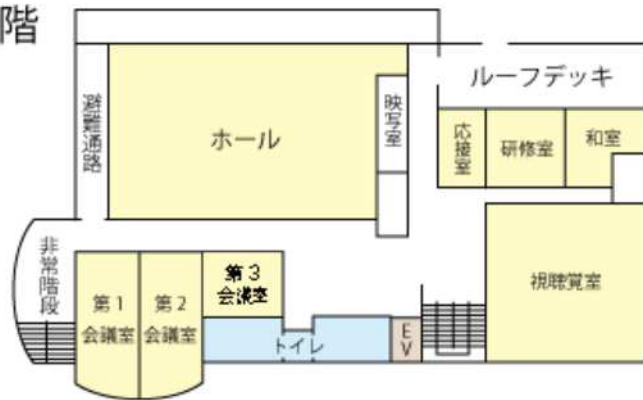

長野市勤労者女性会館しなのき建物写真・平面図

建物全景

1階

▲1階エントランスロビー

2階

▲2階多目的ホール

▲スタインウェイ社製のグランドピアノ
(2階多目的ホール)

3階

▲3階視聴覚室

▲3階会議室

4階

▲4階音楽室

地階

▲地階トレーニングルーム