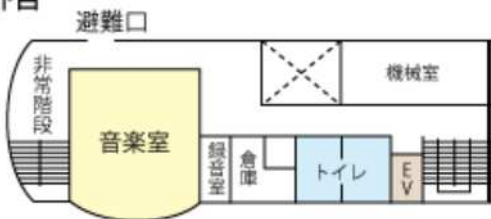

長野市勤労者女性会館しなのき建物写真・平面図

建物全景

1階

▲1階エントランスロビー

2階

▲2階多目的ホール

▲スタインウェイ社製のグランドピアノ
(2階多目的ホール)

3階

▲3階視聴覚室

▲3階会議室

4階

▲4階音楽室

地階

▲地階トレーニングルーム