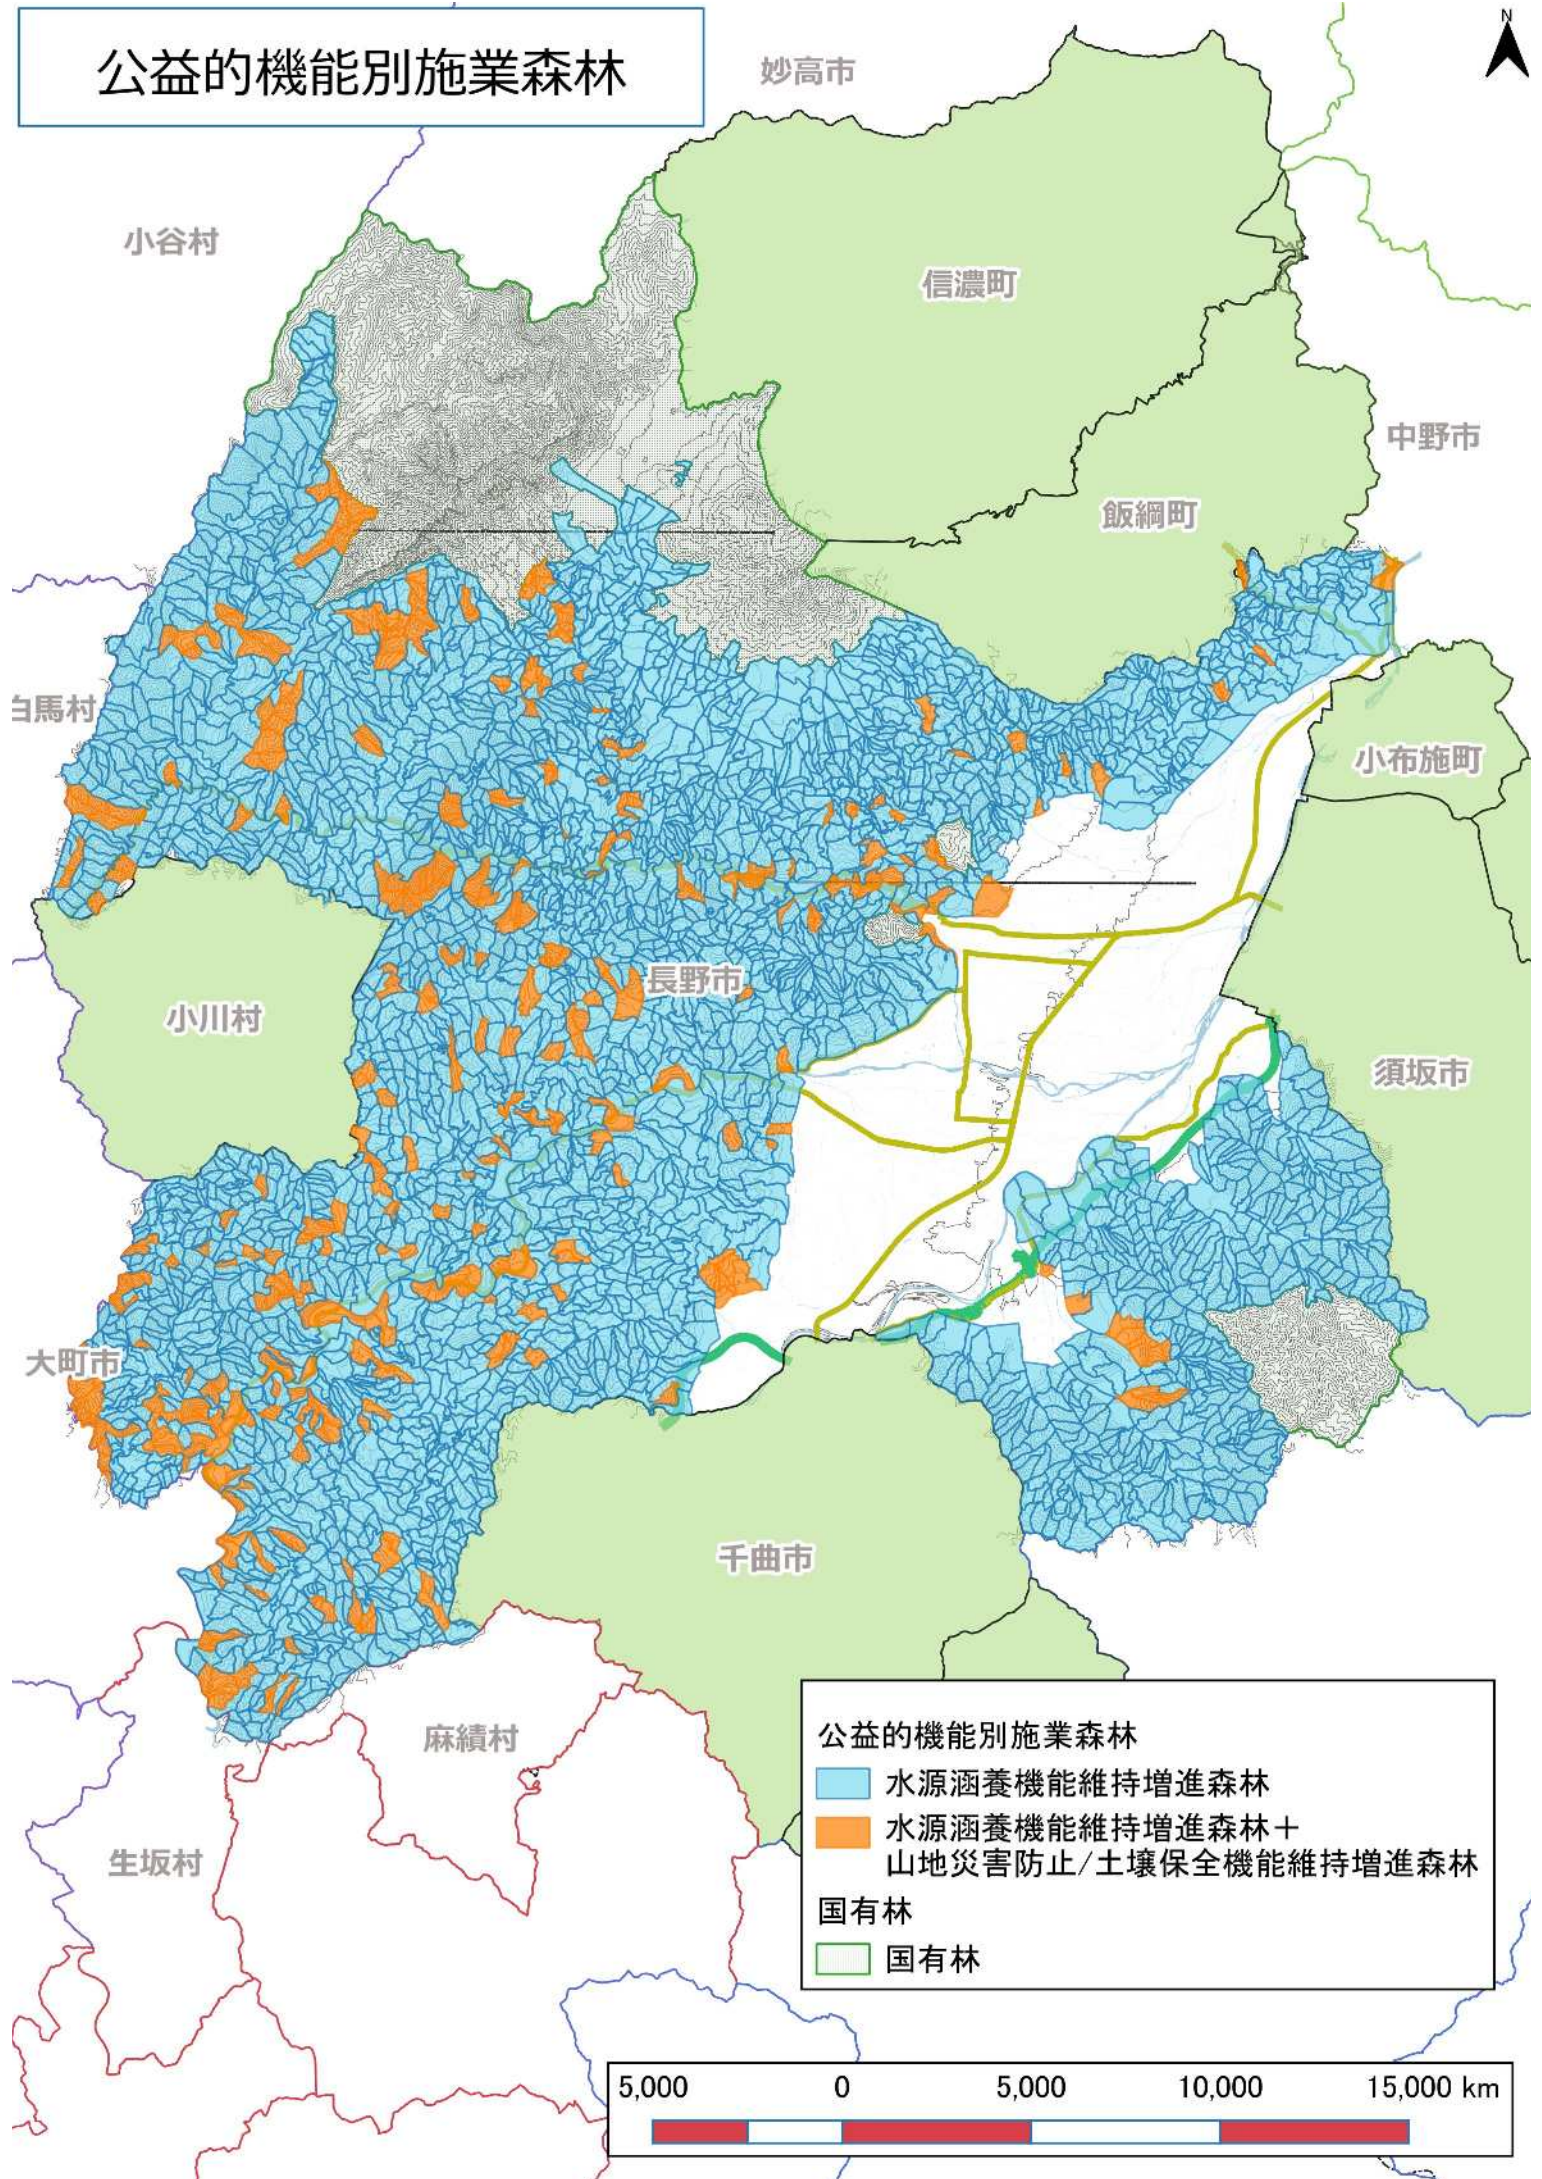

公益的機能別施業森林

公益的機能別施業森林

- 水源涵養機能維持増進森林
- 水源涵養機能維持増進森林 + 山地災害防止/土壤保全機能維持増進森林
- 国有林
- 国有林

木材生産機能維持増進森林

施設計画図

妙高市

小谷村

信濃町

中野市

飯綱町

白馬村

小布施町

小川村

長野市

須坂市

大町市

千曲市

麻績村

生坂村

— 基幹路網の整備計画

施設

国有林

5,000 0 5,000 10,000 15,000 km