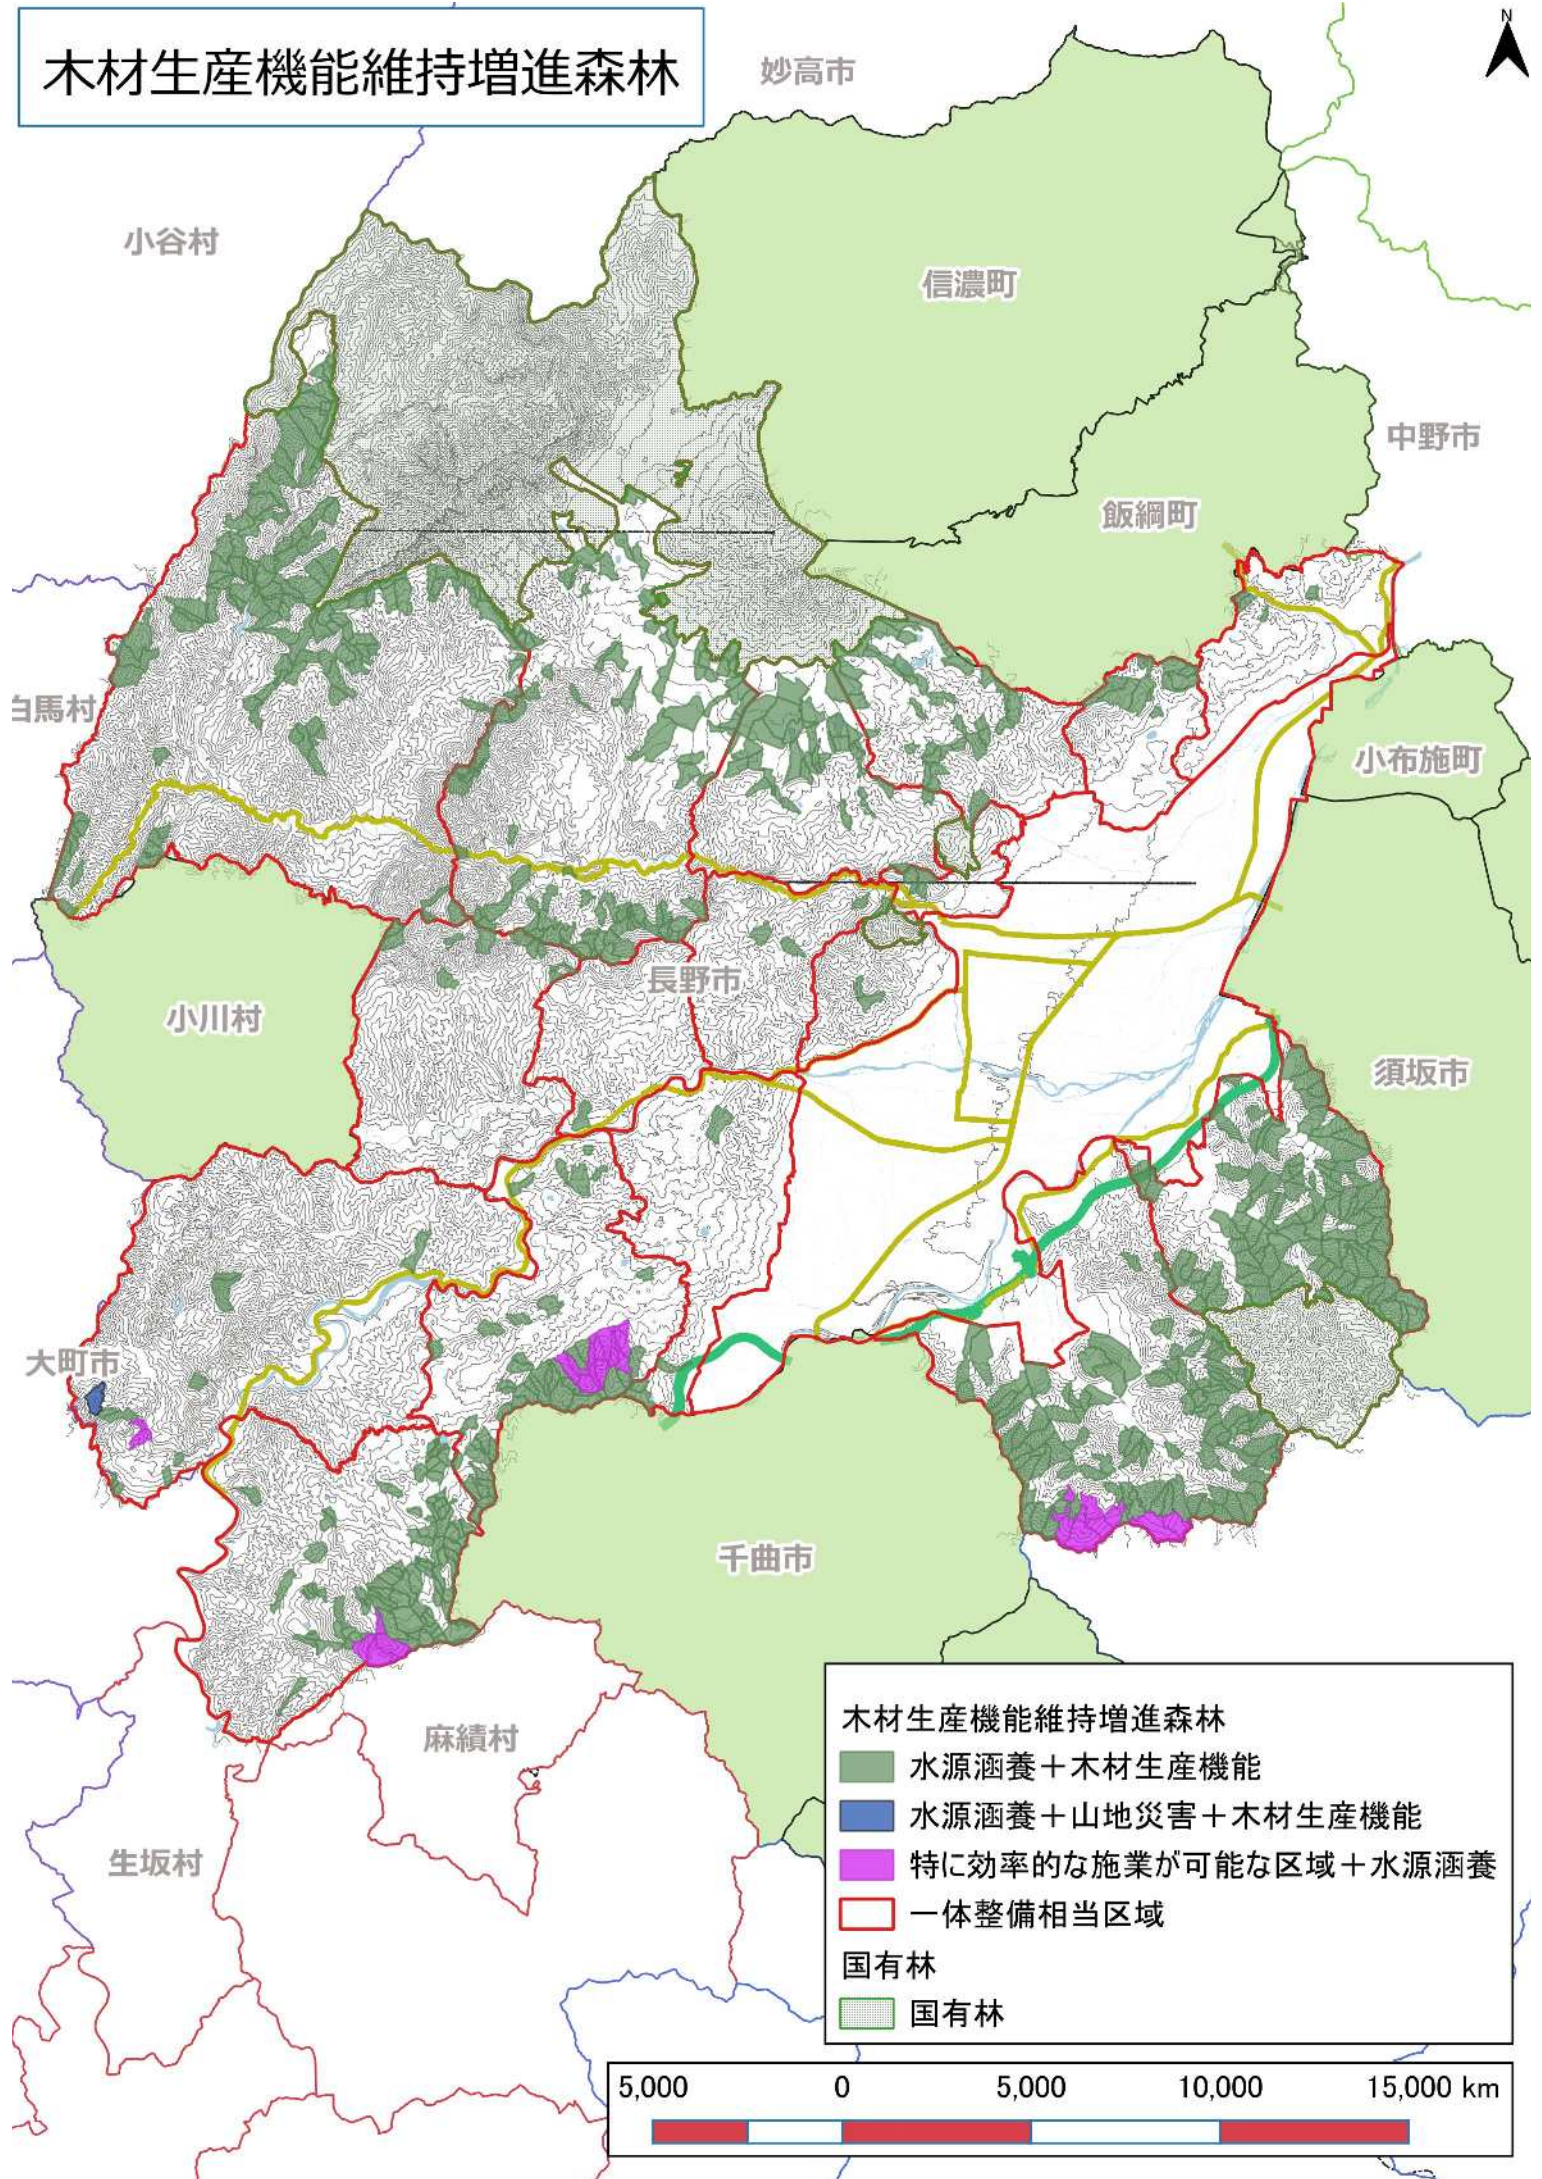

公益的機能別施業森林

公益的機能別施業森林

- 水源涵養機能維持増進森林
- 水源涵養機能維持増進森林 + 山地災害防止/土壤保全機能維持増進森林
- 国有林
- 国有林

木材生産機能維持増進森林

施設計画図

妙高市

小谷村

信濃町

中野市

飯綱町

白馬村

小布施町

小川村

長野市

須坂市

大町市

千曲市

麻績村

生坂村

— 基幹路網の整備計画

施設

国有林

5,000 0 5,000 10,000 15,000 km