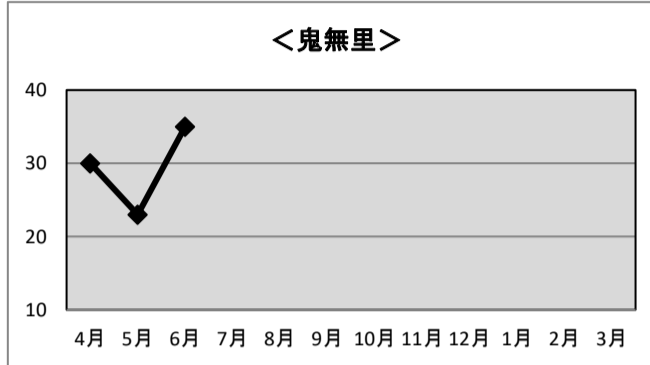

◆有料告知・広告放送 放送回数

<戸隠>

◆年間放送回数： 告知 48回 広告 10回 計 58回

◆月別放送回数：

	R5.4末	R5.5末	R5.6末	R5.7末	R5.8末	R5.9末	R5.10末	R5.11末	R5.12末	R6.1末	R6.2末	R6.3末
告知	0	21	27									
広告	6	0	4									
計	6	21	31	0	0	0	0	0	0	0	0	0

<鬼無里>

◆年間放送回数： 告知 37回 広告 36回 計 73回

◆月別放送回数：

	R5.4末	R5.5末	R5.6末	R5.7末	R5.8末	R5.9末	R5.10末	R5.11末	R5.12末	R6.1末	R6.2末	R6.3末
告知	2	14	21									
広告	9	4	23									
計	11	18	44	0	0	0	0	0	0	0	0	0

令和5年度 戸隠・鬼無里地区 利用状況

◆音声告知放送 放送依頼件数（行政情報＋告知放送＋広告放送）

◆年間放送依頼件数： 戸隠 87件 鬼無里 88件

◆月別放送依頼件数：

	R5.4末	R5.5末	R5.6末	R5.7末	R5.8末	R5.9末	R5.10末	R5.11末	R5.12末	R6.1末	R6.2末	R6.3末
戸隠	27	25	35									
鬼無里	30	23	35									

◆ページング放送利用状況

◆年間利用回数： 戸隠 14回 鬼無里 31回

◆月別利用回数：

	R5.4末	R5.5末	R5.6末	R5.7末	R5.8末	R5.9末	R5.10末	R5.11末	R5.12末	R6.1末	R6.2末	R6.3末
戸隠	9	5	0									
鬼無里	18	7	6									