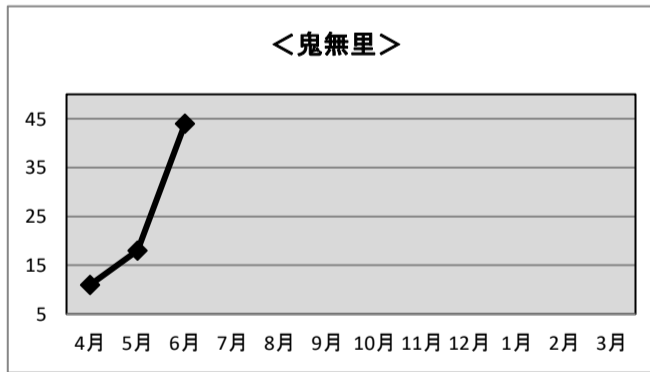

※加入世帯数には、企業、公共機関の加入件数も含まれます

令和5年度 戸隠・鬼無里地区 利用状況

◆音声告知（有線）放送端末加入世帯数

	R5.4末	R5.5末	R5.6末	R5.7末	R5.8末	R5.9末	R5.10末	R5.11末	R5.12末	R6.1末	R6.2末	R6.3末
戸隠	1,094	1,087	1,087									
鬼無里	513	511	511									

※加入世帯数には、企業、公共機関の加入件数も含まれます

◆有料告知・広告放送 放送回数

<戸隠>

◆年間放送回数： 告知 48回 広告 10回 計 58回

◆月別放送回数：

	R5.4末	R5.5末	R5.6末	R5.7末	R5.8末	R5.9末	R5.10末	R5.11末	R5.12末	R6.1末	R6.2末	R6.3末
告知	0	21	27									
広告	6	0	4									
計	6	21	31	0	0	0	0	0	0	0	0	0

<鬼無里>

◆年間放送回数： 告知 37回 広告 36回 計 73回

◆月別放送回数：

	R5.4末	R5.5末	R5.6末	R5.7末	R5.8末	R5.9末	R5.10末	R5.11末	R5.12末	R6.1末	R6.2末	R6.3末
告知	2	14	21									
広告	9	4	23									
計	11	18	44	0	0	0	0	0	0	0	0	0

令和5年度 戸隠・鬼無里地区 利用状況

◆音声告知放送 放送依頼件数（行政情報＋告知放送＋広告放送）