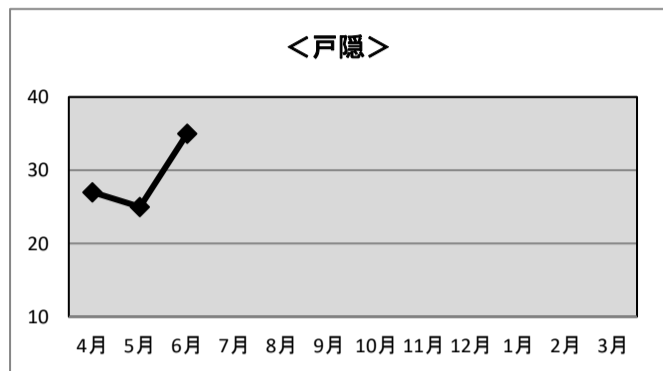

◆有料告知・広告放送 放送回数

<戸隠>

◆年間放送回数： 告知 48回 広告 10回 計 58回

◆月別放送回数：

	R5.4末	R5.5末	R5.6末	R5.7末	R5.8末	R5.9末	R5.10末	R5.11末	R5.12末	R6.1末	R6.2末	R6.3末
告知	0	21	27									
広告	6	0	4									
計	6	21	31	0	0	0	0	0	0	0	0	0

<鬼無里>

◆年間放送回数： 告知 37回 広告 36回 計 73回

◆月別放送回数：

	R5.4末	R5.5末	R5.6末	R5.7末	R5.8末	R5.9末	R5.10末	R5.11末	R5.12末	R6.1末	R6.2末	R6.3末
告知	2	14	21									
広告	9	4	23									
計	11	18	44	0	0	0	0	0	0	0	0	0

令和5年度 戸隠・鬼無里地区 利用状況

◆音声告知放送 放送依頼件数（行政情報＋告知放送＋広告放送）

◆年間放送依頼件数： 戸隠 87件 鬼無里 88件

◆月別放送依頼件数：

	R5.4末	R5.5末	R5.6末	R5.7末	R5.8末	R5.9末	R5.10末	R5.11末	R5.12末	R6.1末	R6.2末	R6.3末
戸隠	27	25	35									
鬼無里	30	23	35									

◆ページング放送利用状況

◆年間利用回数： 戸隠 14回 鬼無里 31回

◆月別利用回数：

	R5.4末	R5.5末	R5.6末	R5.7末	R5.8末	R5.9末	R5.10末	R5.11末	R5.12末	R6.1末	R6.2末	R6.3末
戸隠	9	5	0									
鬼無里	18	7	6									