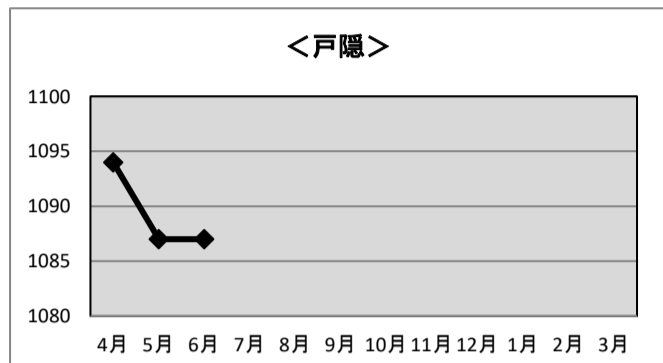

	R5.4末	R5.5末	R5.6末	R5.7末	R5.8末	R5.9末	R5.10末	R5.11末	R5.12末	R6.1末	R6.2末	R6.3末
基本	526	521	521									
STB	69	69	69									
計	595	590	590	0	0	0	0	0	0	0	0	0

※加入世帯数には、企業、公共機関の加入件数も含まれます

◆インターネット加入世帯数

<戸隠>

	R5.4末	R5.5末	R5.6末	R5.7末	R5.8末	R5.9末	R5.10末	R5.11末	R5.12末	R6.1末	R6.2末	R6.3末
1.5M	11	11	11									
10M	13	13	13									
30M	5	5	5									
H2M	63	63	63									
H30M	97	96	96									
H100M	128	129	130									
H160M	24	24	24									
計	341	341	342	0	0	0	0	0	0	0	0	0

<鬼無里>

	R5.4末	R5.5末	R5.6末	R5.7末	R5.8末	R5.9末	R5.10末	R5.11末	R5.12末	R6.1末	R6.2末	R6.3末
1.5M	0	0	0									
10M	7	7	7									
30M	3	3	3									
H2M	25	25	25									
H30M	37	38	38									
H100M	39	40	41									
H160M	5	5	5									
計	116	118	119	0	0	0	0	0	0	0	0	0

※加入世帯数には、企業、公共機関の加入件数も含まれます

令和5年度 戸隠・鬼無里地区 利用状況

◆音声告知（有線）放送端末加入世帯数

	R5.4末	R5.5末	R5.6末	R5.7末	R5.8末	R5.9末	R5.10末	R5.11末	R5.12末	R6.1末	R6.2末	R6.3末
戸隠	1,094	1,087	1,087									
鬼無里	513	511	511									

※加入世帯数には、企業、公共機関の加入件数も含まれます