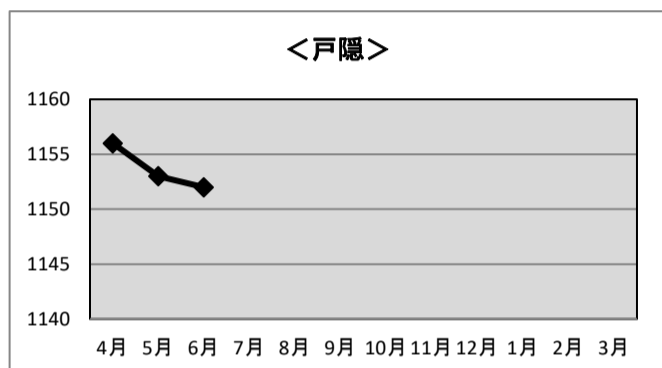

令和5年度 戸隠・鬼無里地区 利用状況

◆ケーブルテレビ加入世帯数

<戸隠>

	R5.4末	R5.5末	R5.6末	R5.7末	R5.8末	R5.9末	R5.10末	R5.11末	R5.12末	R6.1末	R6.2末	R6.3末
基本	866	863	862									
STB	290	290	290									
計	1,156	1,153	1,152	0	0	0	0	0	0	0	0	0

<鬼無里>

	R5.4末	R5.5末	R5.6末	R5.7末	R5.8末	R5.9末	R5.10末	R5.11末	R5.12末	R6.1末	R6.2末	R6.3末
基本	526	521	521									
STB	69	69	69									
計	595	590	590	0	0	0	0	0	0	0	0	0

※加入世帯数には、企業、公共機関の加入件数も含まれます

◆インターネット加入世帯数

<戸隠>

	R5.4末	R5.5末	R5.6末	R5.7末	R5.8末	R5.9末	R5.10末	R5.11末	R5.12末	R6.1末	R6.2末	R6.3末
1.5M	11	11	11									
10M	13	13	13									
30M	5	5	5									
H2M	63	63	63									
H30M	97	96	96									
H100M	128	129	130									
H160M	24	24	24									
計	341	341	342	0	0	0	0	0	0	0	0	0