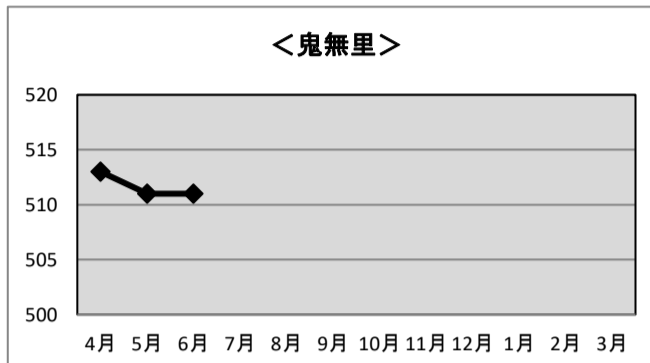

	R5.4末	R5.5末	R5.6末	R5.7末	R5.8末	R5.9末	R5.10末	R5.11末	R5.12末	R6.1末	R6.2末	R6.3末
基本	526	521	521									
STB	69	69	69									
計	595	590	590	0	0	0	0	0	0	0	0	0

※加入世帯数には、企業、公共機関の加入件数も含まれます

◆インターネット加入世帯数

<戸隠>

	R5.4末	R5.5末	R5.6末	R5.7末	R5.8末	R5.9末	R5.10末	R5.11末	R5.12末	R6.1末	R6.2末	R6.3末
1.5M	11	11	11									
10M	13	13	13									
30M	5	5	5									
H2M	63	63	63									
H30M	97	96	96									
H100M	128	129	130									
H160M	24	24	24									
計	341	341	342	0	0	0	0	0	0	0	0	0

<鬼無里>

	R5.4末	R5.5末	R5.6末	R5.7末	R5.8末	R5.9末	R5.10末	R5.11末	R5.12末	R6.1末	R6.2末	R6.3末
1.5M	0	0	0									
10M	7	7	7									
30M	3	3	3									
H2M	25	25	25									
H30M	37	38	38									
H100M	39	40	41									
H160M	5	5	5									
計	116	118	119	0	0	0	0	0	0	0	0	0

※加入世帯数には、企業、公共機関の加入件数も含まれます

令和5年度 戸隠・鬼無里地区 利用状況

◆音声告知（有線）放送端末加入世帯数

	R5.4末	R5.5末	R5.6末	R5.7末	R5.8末	R5.9末	R5.10末	R5.11末	R5.12末	R6.1末	R6.2末	R6.3末
戸隠	1,094	1,087	1,087									
鬼無里	513	511	511									

※加入世帯数には、企業、公共機関の加入件数も含まれます