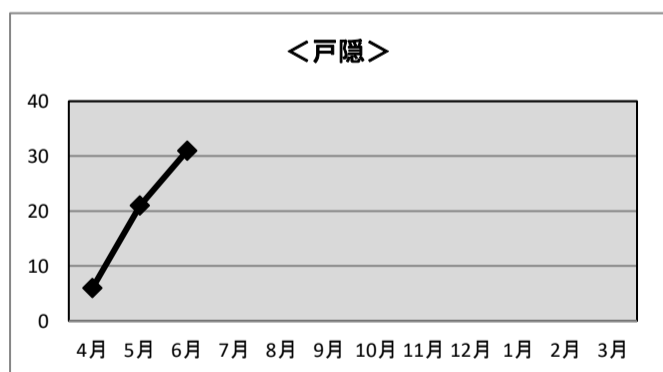

※加入世帯数には、企業、公共機関の加入件数も含まれます

令和5年度 戸隠・鬼無里地区 利用状況

◆音声告知（有線）放送端末加入世帯数

	R5.4末	R5.5末	R5.6末	R5.7末	R5.8末	R5.9末	R5.10末	R5.11末	R5.12末	R6.1末	R6.2末	R6.3末
戸隠	1,094	1,087	1,087									
鬼無里	513	511	511									

※加入世帯数には、企業、公共機関の加入件数も含まれます

◆有料告知・広告放送 放送回数

<戸隠>

◆年間放送回数： 告知 48回 広告 10回 計 58回

◆月別放送回数：

	R5.4末	R5.5末	R5.6末	R5.7末	R5.8末	R5.9末	R5.10末	R5.11末	R5.12末	R6.1末	R6.2末	R6.3末
告知	0	21	27									
広告	6	0	4									
計	6	21	31	0	0	0	0	0	0	0	0	0

<鬼無里>

◆年間放送回数： 告知 37回 広告 36回 計 73回

◆月別放送回数：

	R5.4末	R5.5末	R5.6末	R5.7末	R5.8末	R5.9末	R5.10末	R5.11末	R5.12末	R6.1末	R6.2末	R6.3末
告知	2	14	21									
広告	9	4	23									
計	11	18	44	0	0	0	0	0	0	0	0	0

令和5年度 戸隠・鬼無里地区 利用状況

◆音声告知放送 放送依頼件数（行政情報＋告知放送＋広告放送）