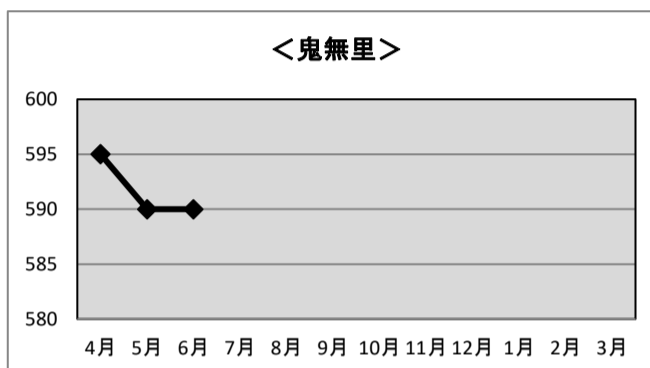

令和5年度 戸隠・鬼無里地区 利用状況

◆ケーブルテレビ加入世帯数

<戸隠>

	R5.4末	R5.5末	R5.6末	R5.7末	R5.8末	R5.9末	R5.10末	R5.11末	R5.12末	R6.1末	R6.2末	R6.3末
基本	866	863	862									
STB	290	290	290									
計	1,156	1,153	1,152	0	0	0	0	0	0	0	0	0

<鬼無里>

	R5.4末	R5.5末	R5.6末	R5.7末	R5.8末	R5.9末	R5.10末	R5.11末	R5.12末	R6.1末	R6.2末	R6.3末
基本	526	521	521									
STB	69	69	69									
計	595	590	590	0	0	0	0	0	0	0	0	0

※加入世帯数には、企業、公共機関の加入件数も含まれます

◆インターネット加入世帯数

<戸隠>

	R5.4末	R5.5末	R5.6末	R5.7末	R5.8末	R5.9末	R5.10末	R5.11末	R5.12末	R6.1末	R6.2末	R6.3末
1.5M	11	11	11									
10M	13	13	13									
30M	5	5	5									
H2M	63	63	63									
H30M	97	96	96									
H100M	128	129	130									
H160M	24	24	24									
計	341	341	342	0	0	0	0	0	0	0	0	0