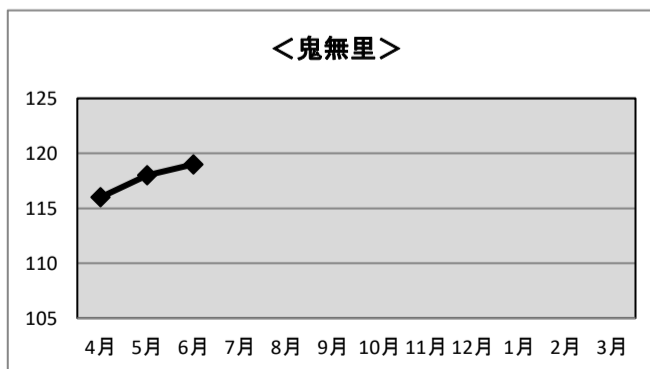

※加入世帯数には、企業、公共機関の加入件数も含まれます