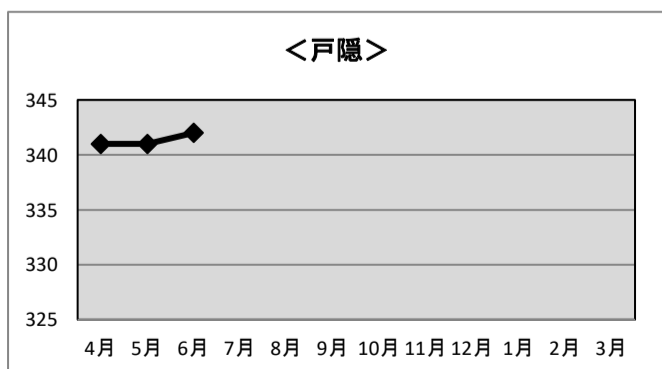

※加入世帯数には、企業、公共機関の加入件数も含まれます