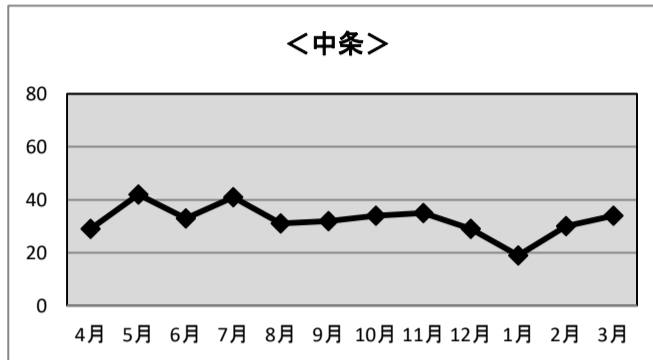

＜中条＞

◆年間放送回数： 告知 240回 広告 259回 計 499回

◆月別放送回数：

	H30. 4末	H30. 5末	H30. 6末	H30. 7末	H30. 8末	H30. 9末	H30. 10末	H30. 11末	H30. 12末	H31. 1末	H31. 2末	H31. 3末
告知	17	30	29	30	12	13	21	20	14	9	19	26
広告	21	17	28	22	26	21	16	17	31	13	24	23
計	38	47	57	52	38	34	37	37	45	22	43	49

平成30年度 信州新町・中条地区 利用状況

◆音声告知放送 放送依頼件数（行政情報＋告知放送＋広告放送）

◆年間放送依頼件数： 信州新町 486件 中条 389件  
 ◆月別放送依頼件数：

	H30.4末	H30.5末	H30.6末	H30.7末	H30.8末	H30.9末	H30.10末	H30.11末	H30.12末	H31.1末	H31.2末	H31.3末
信州新町	37	54	41	61	36	40	45	36	39	26	32	39
中条	29	42	33	41	31	32	34	35	29	19	30	34