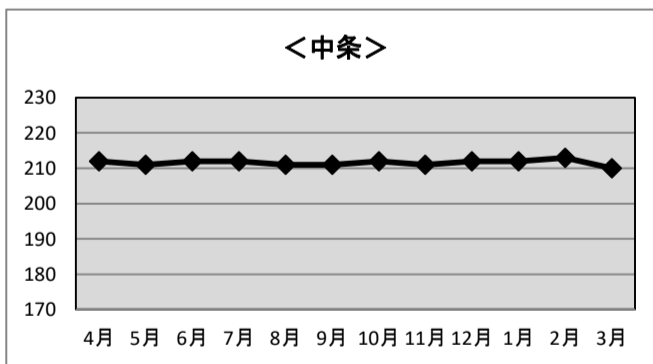

※加入世帯数には、企業、公共機関の加入件数も含まれます