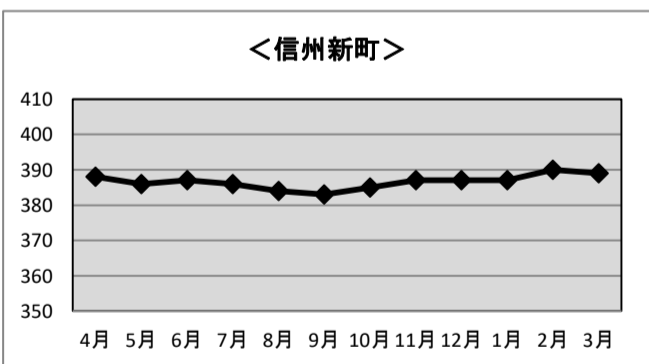

※加入世帯数には、企業、公共機関の加入件数も含まれます