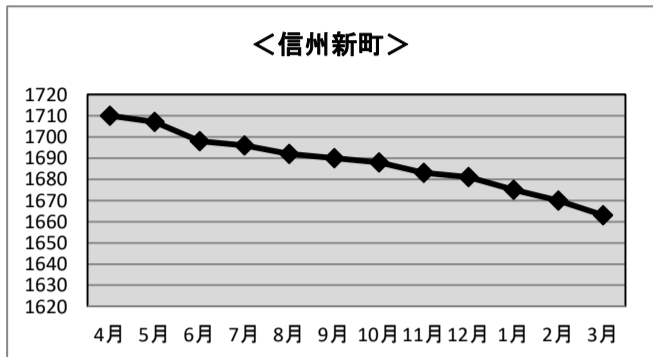

＜中条＞

	H30.4末	H30.5末	H30.6末	H30.7末	H30.8末	H30.9末	H30.10末	H30.11末	H30.12末	H31.1末	H31.2末	H31.3末
10M	130	128	128	128	128	129	130	129	129	129	129	128
100M	82	83	84	84	83	82	82	82	83	83	84	82
計	212	211	212	212	211	211	212	211	212	212	213	210

※加入世帯数には、企業、公共機関の加入件数も含まれます

平成30年度 信州新町・中条地区 利用状況

◆音声告知（有線）放送端末加入世帯数

	H30. 4末	H30. 5末	H30. 6末	H30. 7末	H30. 8末	H30. 9末	H30. 10末	H30. 11末	H30. 12末	H31. 1末	H31. 2末	H31. 3末
信州新町	1,710	1,707	1,698	1,696	1,692	1,690	1,688	1,683	1,681	1,675	1,670	1,663
中条												