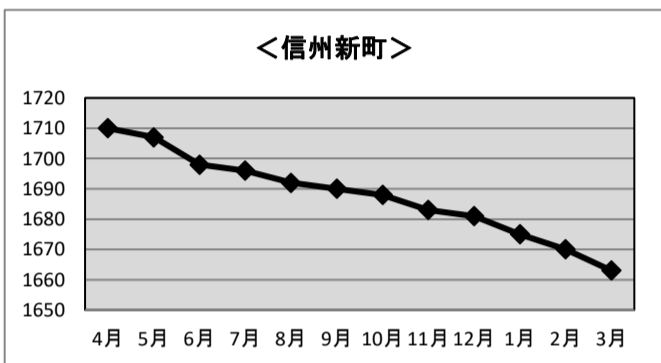

平成30年度 信州新町・中条地区 利用状況

◆ケーブルテレビ加入世帯数

＜信州新町＞

	H30.4末	H30.5末	H30.6末	H30.7末	H30.8末	H30.9末	H30.10末	H30.11末	H30.12末	H31.1末	H31.2末	H31.3末
基本	1,497	1,497	1,487	1,486	1,482	1,480	1,478	1,474	1,473	1,468	1,463	1,458
STB	213	210	211	210	210	210	210	209	208	207	207	205
計	1,710	1,707	1,698	1,696	1,692	1,690	1,688	1,683	1,681	1,675	1,670	1,663

＜中条＞

	H30.4末	H30.5末	H30.6末	H30.7末	H30.8末	H30.9末	H30.10末	H30.11末	H30.12末	H31.1末	H31.2末	H31.3末
基本												
STB	343	345	346	345	345	345	343	341	337	338	336	335
計	343	345	346	345	345	345	343	341	337	338	336	335