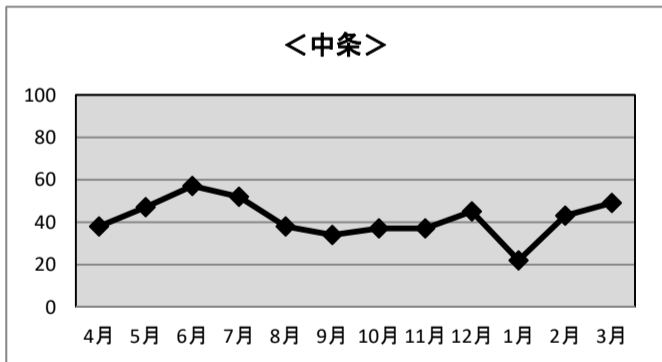

※加入世帯数には、企業、公共機関の加入件数も含まれます

平成30年度 信州新町・中条地区 利用状況

◆音声告知（有線）放送端末加入世帯数

	H30. 4末	H30. 5末	H30. 6末	H30. 7末	H30. 8末	H30. 9末	H30. 10末	H30. 11末	H30. 12末	H31. 1末	H31. 2末	H31. 3末
信州新町	1,710	1,707	1,698	1,696	1,692	1,690	1,688	1,683	1,681	1,675	1,670	1,663
中条												

※加入世帯数には、企業、公共機関の加入件数も含まれます

◆有料告知・広告放送 放送回数

＜信州新町＞

◆年間放送回数： 告知 438回 広告 45回 計 483回

◆月別放送回数：

	H30. 4末	H30. 5末	H30. 6末	H30. 7末	H30. 8末	H30. 9末	H30. 10末	H30. 11末	H30. 12末	H31. 1末	H31. 2末	H31. 3末
告知	29	56	36	56	37	23	47	31	42	18	14	49
広告	5	0	0	5	5	5	0	0	14	7	4	0
計	34	56	36	61	42	28	47	31	56	25	18	49

＜中条＞

◆年間放送回数： 告知 240回 広告 259回 計 499回

◆月別放送回数：

	H30. 4末	H30. 5末	H30. 6末	H30. 7末	H30. 8末	H30. 9末	H30. 10末	H30. 11末	H30. 12末	H31. 1末	H31. 2末	H31. 3末
告知	17	30	29	30	12	13	21	20	14	9	19	26
広告	21	17	28	22	26	21	16	17	31	13	24	23
計	38	47	57	52	38	34	37	37	45	22	43	49