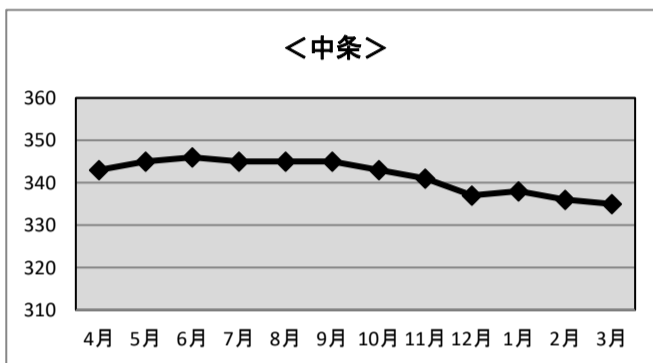

平成30年度 信州新町・中条地区 利用状況

◆ケーブルテレビ加入世帯数

＜信州新町＞

	H30.4末	H30.5末	H30.6末	H30.7末	H30.8末	H30.9末	H30.10末	H30.11末	H30.12末	H31.1末	H31.2末	H31.3末
基本	1,497	1,497	1,487	1,486	1,482	1,480	1,478	1,474	1,473	1,468	1,463	1,458
STB	213	210	211	210	210	210	210	209	208	207	207	205
計	1,710	1,707	1,698	1,696	1,692	1,690	1,688	1,683	1,681	1,675	1,670	1,663

＜中条＞

	H30.4末	H30.5末	H30.6末	H30.7末	H30.8末	H30.9末	H30.10末	H30.11末	H30.12末	H31.1末	H31.2末	H31.3末
基本												
STB	343	345	346	345	345	345	343	341	337	338	336	335
計	343	345	346	345	345	345	343	341	337	338	336	335