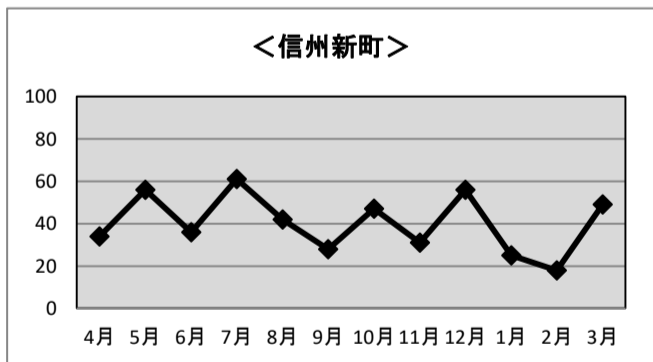

※加入世帯数には、企業、公共機関の加入件数も含まれます

平成30年度 信州新町・中条地区 利用状況

◆音声告知（有線）放送端末加入世帯数

	H30. 4末	H30. 5末	H30. 6末	H30. 7末	H30. 8末	H30. 9末	H30. 10末	H30. 11末	H30. 12末	H31. 1末	H31. 2末	H31. 3末
信州新町	1,710	1,707	1,698	1,696	1,692	1,690	1,688	1,683	1,681	1,675	1,670	1,663
中条												

※加入世帯数には、企業、公共機関の加入件数も含まれます

◆有料告知・広告放送 放送回数

＜信州新町＞

◆年間放送回数： 告知 438回 広告 45回 計 483回

◆月別放送回数：

	H30. 4末	H30. 5末	H30. 6末	H30. 7末	H30. 8末	H30. 9末	H30. 10末	H30. 11末	H30. 12末	H31. 1末	H31. 2末	H31. 3末
告知	29	56	36	56	37	23	47	31	42	18	14	49
広告	5	0	0	5	5	5	0	0	14	7	4	0
計	34	56	36	61	42	28	47	31	56	25	18	49

＜中条＞

◆年間放送回数： 告知 240回 広告 259回 計 499回

◆月別放送回数：

	H30. 4末	H30. 5末	H30. 6末	H30. 7末	H30. 8末	H30. 9末	H30. 10末	H30. 11末	H30. 12末	H31. 1末	H31. 2末	H31. 3末
告知	17	30	29	30	12	13	21	20	14	9	19	26
広告	21	17	28	22	26	21	16	17	31	13	24	23
計	38	47	57	52	38	34	37	37	45	22	43	49