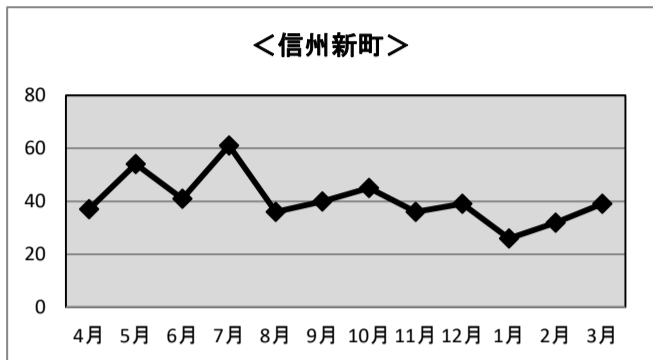

※加入世帯数には、企業、公共機関の加入件数も含まれます

◆有料告知・広告放送 放送回数

＜信州新町＞

◆年間放送回数： 告知 438回 広告 45回 計 483回

◆月別放送回数：

	H30. 4末	H30. 5末	H30. 6末	H30. 7末	H30. 8末	H30. 9末	H30. 10末	H30. 11末	H30. 12末	H31. 1末	H31. 2末	H31. 3末
告知	29	56	36	56	37	23	47	31	42	18	14	49
広告	5	0	0	5	5	5	0	0	14	7	4	0
計	34	56	36	61	42	28	47	31	56	25	18	49

＜中条＞

◆年間放送回数： 告知 240回 広告 259回 計 499回

◆月別放送回数：

	H30. 4末	H30. 5末	H30. 6末	H30. 7末	H30. 8末	H30. 9末	H30. 10末	H30. 11末	H30. 12末	H31. 1末	H31. 2末	H31. 3末
告知	17	30	29	30	12	13	21	20	14	9	19	26
広告	21	17	28	22	26	21	16	17	31	13	24	23
計	38	47	57	52	38	34	37	37	45	22	43	49

平成30年度 信州新町・中条地区 利用状況

◆音声告知放送 放送依頼件数（行政情報＋告知放送＋広告放送）

◆年間放送依頼件数： 信州新町 486件 中条 389件  
 ◆月別放送依頼件数：

	H30.4末	H30.5末	H30.6末	H30.7末	H30.8末	H30.9末	H30.10末	H30.11末	H30.12末	H31.1末	H31.2末	H31.3末
信州新町	37	54	41	61	36	40	45	36	39	26	32	39
中条	29	42	33	41	31	32	34	35	29	19	30	34

◆ページング放送利用状況

◆年間利用回数： 信州新町 183回 中条 75回  
 ◆月別利用回数：

	H30.4末	H30.5末	H30.6末	H30.7末	H30.8末	H30.9末	H30.10末	H30.11末	H30.12末	H31.1末	H31.2末	H31.3末
信州新町	32	15	32	10	13	23	15	1	13	5	8	16
中条	19	8	1	3	11	18	1	1	2	2	0	9