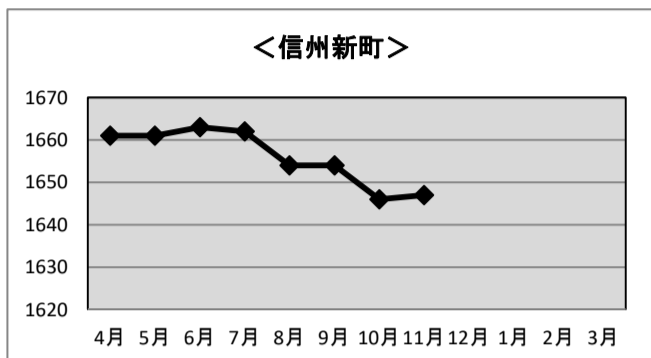

<中条>

	H31.4末	R1.5末	R1.6末	R1.7末	R1.8末	R1.9末	R1.10末	R1.11末	R1.12末	R2.1末	R2.2末	R2.3末
10M	127	128	127	126	126	126	125	124				
100M	82	80	81	85	84	83	83	85				
計	209	208	208	211	210	209	208	209	0	0	0	0

※加入世帯数には、企業、公共機関の加入件数も含まれます

令和元年度 信州新町・中条地区 利用状況

◆音声告知（有線）放送端末加入世帯数

	H31.4末	R1.5末	R1.6末	R1.7末	R1.8末	R1.9末	R1.10末	R1.11末	R1.12末	R2.1末	R2.2末	R2.3末
信州新町	1,661	1,661	1,663	1,662	1,654	1,654	1,646	1,647				
中条												

※加入世帯数には、企業、公共機関の加入件数も含まれます