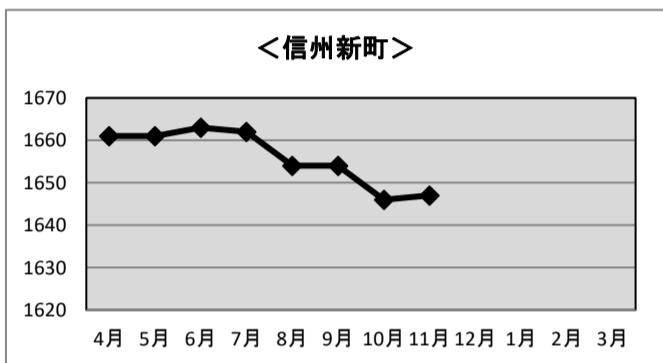

令和元年度 信州新町・中条地区 利用状況

◆ケーブルテレビ加入世帯数

<信州新町>

	H31.4末	R1.5末	R1.6末	R1.7末	R1.8末	R1.9末	R1.10末	R1.11末	R1.12末	R2.1末	R2.2末	R2.3末
基本	1,454	1,456	1,458	1,456	1,450	1,450	1,446	1,444				
STB	207	205	205	206	204	204	200	203				
計	1,661	1,661	1,663	1,662	1,654	1,654	1,646	1,647	0	0	0	0

<中条>

	H31.4末	R1.5末	R1.6末	R1.7末	R1.8末	R1.9末	R1.10末	R1.11末	R1.12末	R2.1末	R2.2末	R2.3末
基本												
STB	336	335	335	336	335	336	336	336				
計	336	335	335	336	335	336	336	336	0	0	0	0

※加入世帯数には、企業、公共機関の加入件数も含まれます