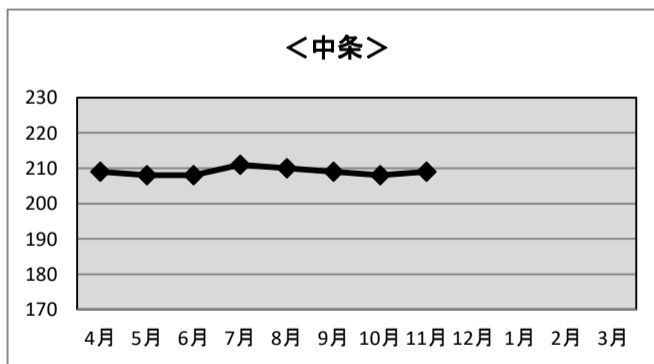

※加入世帯数には、企業、公共機関の加入件数も含まれます