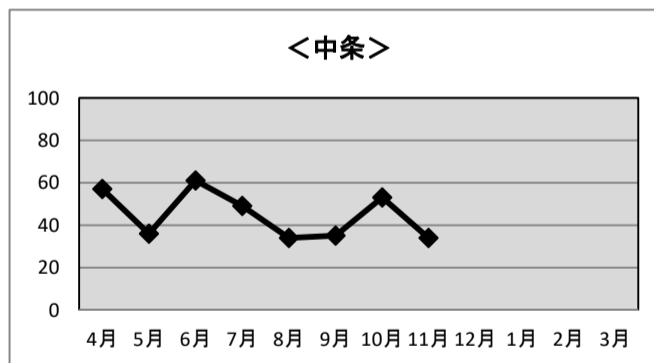

令和元年度 信州新町・中条地区 利用状況

◆音声告知（有線）放送端末加入世帯数

	H31.4末	R1.5末	R1.6末	R1.7末	R1.8末	R1.9末	R1.10末	R1.11末	R1.12末	R2.1末	R2.2末	R2.3末
信州新町	1,661	1,661	1,663	1,662	1,654	1,654	1,646	1,647				
中条												

※加入世帯数には、企業、公共機関の加入件数も含まれます

◆有料告知・広告放送 放送回数

<信州新町>

◆年間放送回数： 告知 261回 広告 24回 計 285回

◆月別放送回数：

	H31.4末	R1.5末	R1.6末	R1.7末	R1.8末	R1.9末	R1.10末	R1.11末	R1.12末	R2.1末	R2.2末	R2.3末
告知	40	38	42	39	24	20	39	19				
広告	5	0	5	0	5	0	9	0				
計	45	38	47	39	29	20	48	19	0	0	0	0

<中条>

◆年間放送回数： 告知 159回 広告 200回 計 359回

◆月別放送回数：

	H31.4末	R1.5末	R1.6末	R1.7末	R1.8末	R1.9末	R1.10末	R1.11末	R1.12末	R2.1末	R2.2末	R2.3末
告知	19	19	26	26	7	17	32	13				
広告	38	17	35	23	27	18	21	21				
計	57	36	61	49	34	35	53	34	0	0	0	0