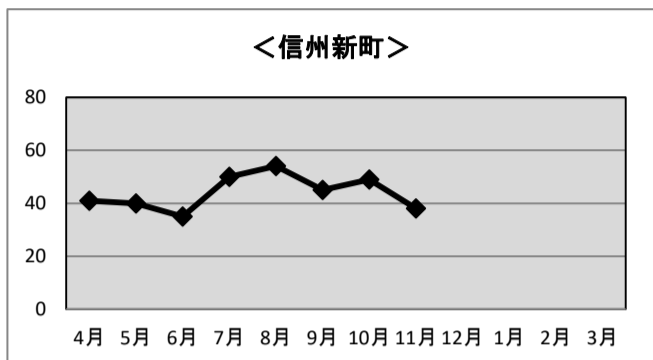

◆有料告知・広告放送 放送回数

<信州新町>

◆年間放送回数： 告知 261回 広告 24回 計 285回

◆月別放送回数：

	H31.4末	R1.5末	R1.6末	R1.7末	R1.8末	R1.9末	R1.10末	R1.11末	R1.12末	R2.1末	R2.2末	R2.3末
告知	40	38	42	39	24	20	39	19				
広告	5	0	5	0	5	0	9	0				
計	45	38	47	39	29	20	48	19	0	0	0	0

<中条>

◆年間放送回数： 告知 159回 広告 200回 計 359回

◆月別放送回数：

	H31.4末	R1.5末	R1.6末	R1.7末	R1.8末	R1.9末	R1.10末	R1.11末	R1.12末	R2.1末	R2.2末	R2.3末
告知	19	19	26	26	7	17	32	13				
広告	38	17	35	23	27	18	21	21				
計	57	36	61	49	34	35	53	34	0	0	0	0

令和元年度 信州新町・中条地区 利用状況

◆音声告知放送 放送依頼件数（行政情報＋告知放送＋広告放送）

◆年間放送依頼件数： 信州新町 352件 中条 346件

◆月別放送依頼件数：

	H31.4末	R1.5末	R1.6末	R1.7末	R1.8末	R1.9末	R1.10末	R1.11末	R1.12末	R2.1末	R2.2末	R2.3末
信州新町	41	40	35	50	54	45	49	38				
中条	50	38	41	58	44	34	52	29				

◆ページング放送利用状況

◆年間利用回数： 信州新町 217回 中条 93回

◆月別利用回数：

	H31.4末	R1.5末	R1.6末	R1.7末	R1.8末	R1.9末	R1.10末	R1.11末	R1.12末	R2.1末	R2.2末	R2.3末
信州新町	28	27	42	26	29	23	26	16				
中条	17	24	2	15	16	10	4	5				