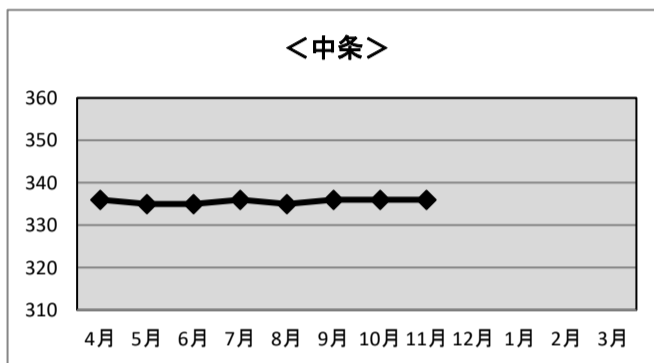

令和元年度 信州新町・中条地区 利用状況

◆ケーブルテレビ加入世帯数

<信州新町>

	H31.4末	R1.5末	R1.6末	R1.7末	R1.8末	R1.9末	R1.10末	R1.11末	R1.12末	R2.1末	R2.2末	R2.3末
基本	1,454	1,456	1,458	1,456	1,450	1,450	1,446	1,444				
STB	207	205	205	206	204	204	200	203				
計	1,661	1,661	1,663	1,662	1,654	1,654	1,646	1,647	0	0	0	0

<中条>

	H31.4末	R1.5末	R1.6末	R1.7末	R1.8末	R1.9末	R1.10末	R1.11末	R1.12末	R2.1末	R2.2末	R2.3末
基本												
STB	336	335	335	336	335	336	336	336				
計	336	335	335	336	335	336	336	336	0	0	0	0

※加入世帯数には、企業、公共機関の加入件数も含まれます