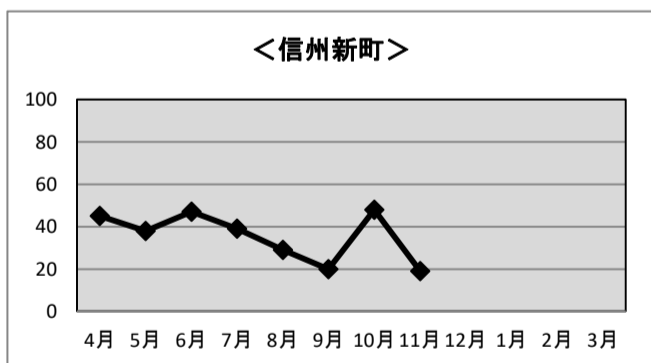

令和元年度 信州新町・中条地区 利用状況

◆音声告知（有線）放送端末加入世帯数

	H31.4末	R1.5末	R1.6末	R1.7末	R1.8末	R1.9末	R1.10末	R1.11末	R1.12末	R2.1末	R2.2末	R2.3末
信州新町	1,661	1,661	1,663	1,662	1,654	1,654	1,646	1,647				
中条												

※加入世帯数には、企業、公共機関の加入件数も含まれます

◆有料告知・広告放送 放送回数

<信州新町>

◆年間放送回数： 告知 261回 広告 24回 計 285回

◆月別放送回数：

	H31.4末	R1.5末	R1.6末	R1.7末	R1.8末	R1.9末	R1.10末	R1.11末	R1.12末	R2.1末	R2.2末	R2.3末
告知	40	38	42	39	24	20	39	19				
広告	5	0	5	0	5	0	9	0				
計	45	38	47	39	29	20	48	19	0	0	0	0

<中条>

◆年間放送回数： 告知 159回 広告 200回 計 359回

◆月別放送回数：

	H31.4末	R1.5末	R1.6末	R1.7末	R1.8末	R1.9末	R1.10末	R1.11末	R1.12末	R2.1末	R2.2末	R2.3末
告知	19	19	26	26	7	17	32	13				
広告	38	17	35	23	27	18	21	21				
計	57	36	61	49	34	35	53	34	0	0	0	0