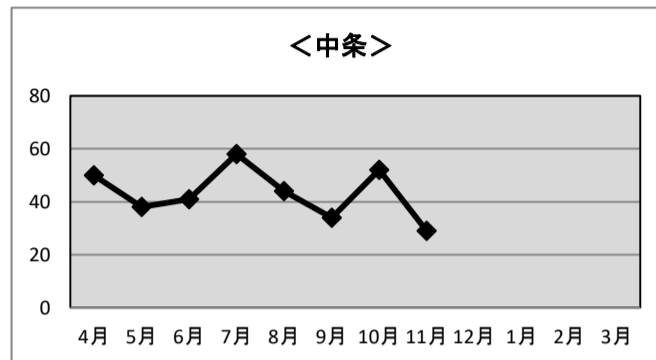

◆有料告知・広告放送 放送回数

<信州新町>

◆年間放送回数： 告知 261回 広告 24回 計 285回

◆月別放送回数：

	H31.4末	R1.5末	R1.6末	R1.7末	R1.8末	R1.9末	R1.10末	R1.11末	R1.12末	R2.1末	R2.2末	R2.3末
告知	40	38	42	39	24	20	39	19				
広告	5	0	5	0	5	0	9	0				
計	45	38	47	39	29	20	48	19	0	0	0	0

<中条>

◆年間放送回数： 告知 159回 広告 200回 計 359回

◆月別放送回数：

	H31.4末	R1.5末	R1.6末	R1.7末	R1.8末	R1.9末	R1.10末	R1.11末	R1.12末	R2.1末	R2.2末	R2.3末
告知	19	19	26	26	7	17	32	13				
広告	38	17	35	23	27	18	21	21				
計	57	36	61	49	34	35	53	34	0	0	0	0

令和元年度 信州新町・中条地区 利用状況

◆音声告知放送 放送依頼件数（行政情報＋告知放送＋広告放送）

◆年間放送依頼件数： 信州新町 352件 中条 346件

◆月別放送依頼件数：

	H31.4末	R1.5末	R1.6末	R1.7末	R1.8末	R1.9末	R1.10末	R1.11末	R1.12末	R2.1末	R2.2末	R2.3末
信州新町	41	40	35	50	54	45	49	38				
中条	50	38	41	58	44	34	52	29				

◆ページング放送利用状況

◆年間利用回数： 信州新町 217回 中条 93回

◆月別利用回数：

	H31.4末	R1.5末	R1.6末	R1.7末	R1.8末	R1.9末	R1.10末	R1.11末	R1.12末	R2.1末	R2.2末	R2.3末
信州新町	28	27	42	26	29	23	26	16				
中条	17	24	2	15	16	10	4	5				