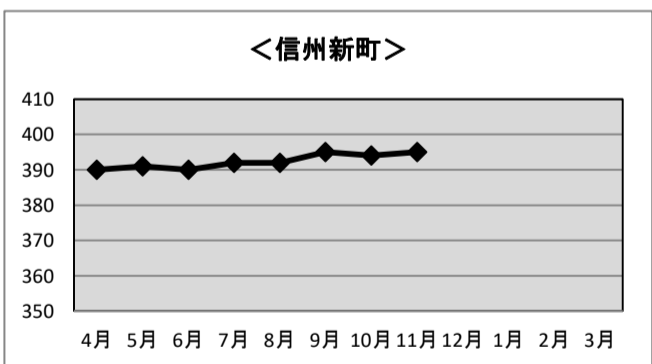

※加入世帯数には、企業、公共機関の加入件数も含まれます