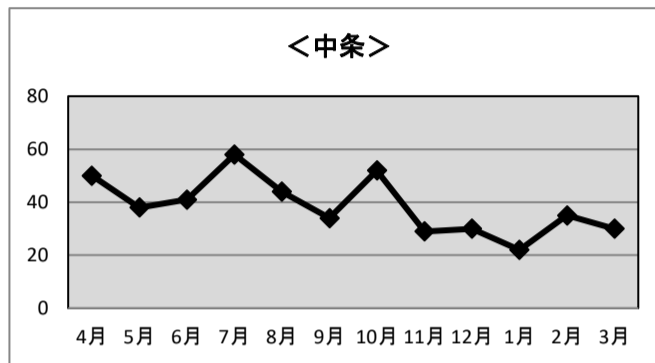

※加入世帯数には、企業、公共機関の加入件数も含まれます

◆有料告知・広告放送 放送回数

〈信州新町〉

◆年間放送回数： 告知 352回 広告 46回 計 398回

◆月別放送回数：

	H31.4末	R1.5末	R1.6末	R1.7末	R1.8末	R1.9末	R1.10末	R1.11末	R1.12末	R2.1末	R2.2末	R2.3末
告知	40	38	42	39	24	20	39	19	34	19	12	26
広告	5	0	5	0	5	0	9	0	12	3	2	5
計	45	38	47	39	29	20	48	19	46	22	14	31

〈中条〉

◆年間放送回数： 告知 207回 広告 285回 計 492回

◆月別放送回数：

	H31.4末	R1.5末	R1.6末	R1.7末	R1.8末	R1.9末	R1.10末	R1.11末	R1.12末	R2.1末	R2.2末	R2.3末
告知	19	19	26	26	7	17	32	13	8	8	13	19
広告	38	17	35	23	27	18	21	21	27	12	22	24
計	57	36	61	49	34	35	53	34	35	20	35	43

令和元年度 信州新町・中条地区 利用状況

◆音声告知放送 放送依頼件数（行政情報＋告知放送＋広告放送）

◆年間放送依頼件数： 信州新町 513件 中条 463件

◆月別放送依頼件数：

	H31.4末	R1.5末	R1.6末	R1.7末	R1.8末	R1.9末	R1.10末	R1.11末	R1.12末	R2.1末	R2.2末	R2.3末
信州新町	41	40	35	50	54	45	49	38	39	35	46	41
中条	50	38	41	58	44	34	52	29	30	22	35	30

◆ページング放送利用状況

◆年間利用回数： 信州新町 263回 中条 118回

◆月別利用回数：

	H31.4末	R1.5末	R1.6末	R1.7末	R1.8末	R1.9末	R1.10末	R1.11末	R1.12末	R2.1末	R2.2末	R2.3末
信州新町	28	27	42	26	29	23	26	16	6	5	13	22
中条	17	24	2	15	16	10	4	5	0	3	9	13