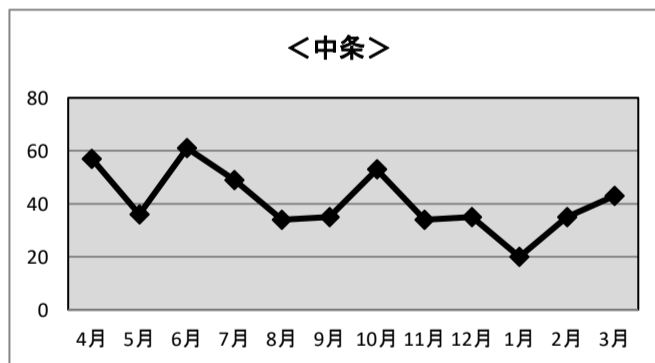

※加入世帯数には、企業、公共機関の加入件数も含まれます

令和元年度 信州新町・中条地区 利用状況

◆音声告知（有線）放送端末加入世帯数

	H31.4末	R1.5末	R1.6末	R1.7末	R1.8末	R1.9末	R1.10末	R1.11末	R1.12末	R2.1末	R2.2末	R2.3末
信州新町	1,661	1,661	1,663	1,662	1,654	1,654	1,646	1,647	1,644	1,647	1,645	1,637
中条												

※加入世帯数には、企業、公共機関の加入件数も含まれます

◆有料告知・広告放送 放送回数

〈信州新町〉

◆年間放送回数： 告知 352回 広告 46回 計 398回

◆月別放送回数：

	H31.4末	R1.5末	R1.6末	R1.7末	R1.8末	R1.9末	R1.10末	R1.11末	R1.12末	R2.1末	R2.2末	R2.3末
告知	40	38	42	39	24	20	39	19	34	19	12	26
広告	5	0	5	0	5	0	9	0	12	3	2	5
計	45	38	47	39	29	20	48	19	46	22	14	31

〈中条〉

◆年間放送回数： 告知 207回 広告 285回 計 492回

◆月別放送回数：

	H31.4末	R1.5末	R1.6末	R1.7末	R1.8末	R1.9末	R1.10末	R1.11末	R1.12末	R2.1末	R2.2末	R2.3末
告知	19	19	26	26	7	17	32	13	8	8	13	19
広告	38	17	35	23	27	18	21	21	27	12	22	24
計	57	36	61	49	34	35	53	34	35	20	35	43