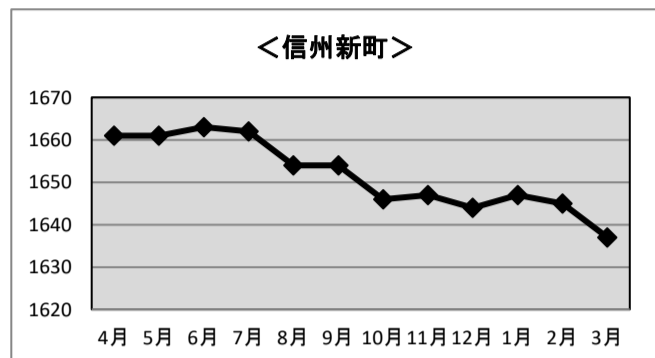

<中条>

	H31.4末	R1.5末	R1.6末	R1.7末	R1.8末	R1.9末	R1.10末	R1.11末	R1.12末	R2.1末	R2.2末	R2.3末
10M	127	128	127	126	126	126	125	124	125	125	124	123
100M	82	80	81	85	84	83	83	85	84	87	88	90
計	209	208	208	211	210	209	208	209	209	212	212	213

※加入世帯数には、企業、公共機関の加入件数も含まれます

令和元年度 信州新町・中条地区 利用状況

◆音声告知（有線）放送端末加入世帯数

	H31.4末	R1.5末	R1.6末	R1.7末	R1.8末	R1.9末	R1.10末	R1.11末	R1.12末	R2.1末	R2.2末	R2.3末
信州新町	1,661	1,661	1,663	1,662	1,654	1,654	1,646	1,647	1,644	1,647	1,645	1,637
中条												