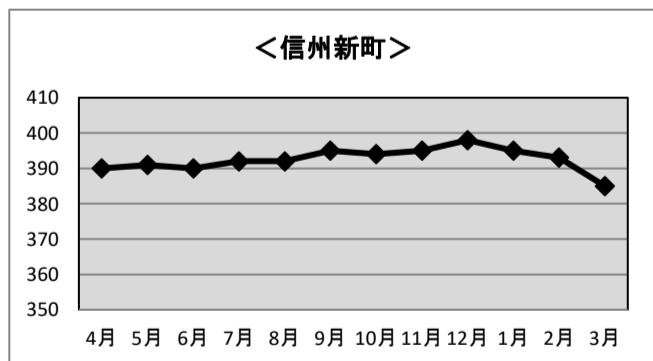

※加入世帯数には、企業、公共機関の加入件数も含まれます