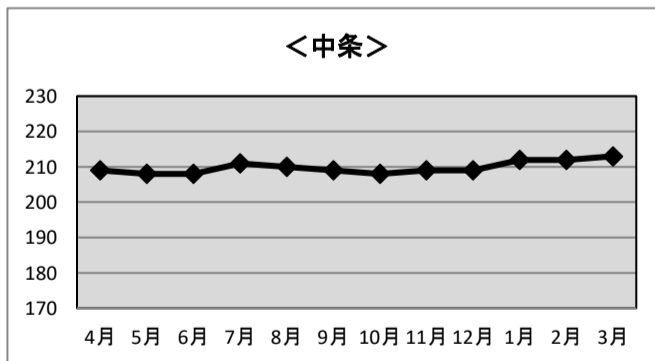

※加入世帯数には、企業、公共機関の加入件数も含まれます