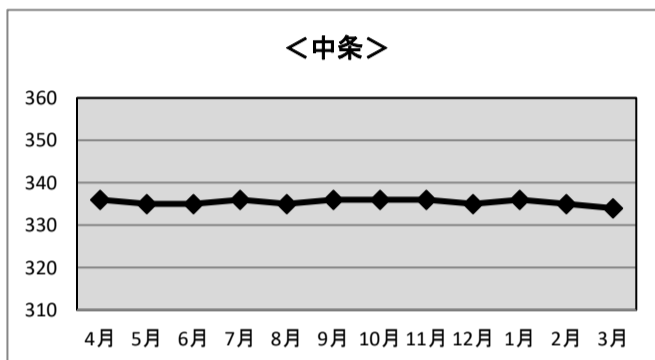

令和元年度 信州新町・中条地区 利用状況

◆ケーブルテレビ加入世帯数

<信州新町>

	H31.4末	R1.5末	R1.6末	R1.7末	R1.8末	R1.9末	R1.10末	R1.11末	R1.12末	R2.1末	R2.2末	R2.3末
基本	1,454	1,456	1,458	1,456	1,450	1,450	1,446	1,444	1,441	1,444	1,442	1,434
STB	207	205	205	206	204	204	200	203	203	203	203	203
計	1,661	1,661	1,663	1,662	1,654	1,654	1,646	1,647	1,644	1,647	1,645	1,637

<中条>

	H31.4末	R1.5末	R1.6末	R1.7末	R1.8末	R1.9末	R1.10末	R1.11末	R1.12末	R2.1末	R2.2末	R2.3末
基本												
STB	336	335	335	336	335	336	336	336	335	336	335	334
計	336	335	335	336	335	336	336	336	335	336	335	334

※加入世帯数には、企業、公共機関の加入件数も含まれます