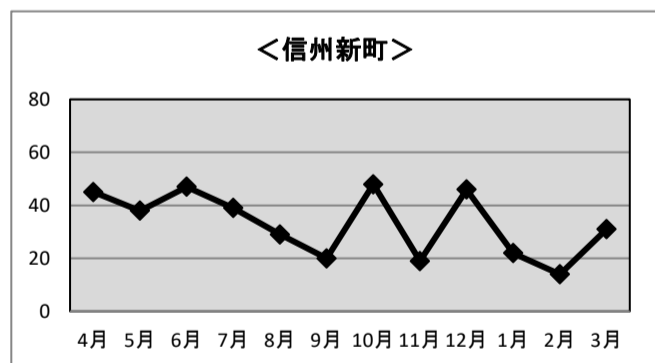

※加入世帯数には、企業、公共機関の加入件数も含まれます

令和元年度 信州新町・中条地区 利用状況

◆音声告知（有線）放送端末加入世帯数

	H31.4末	R1.5末	R1.6末	R1.7末	R1.8末	R1.9末	R1.10末	R1.11末	R1.12末	R2.1末	R2.2末	R2.3末
信州新町	1,661	1,661	1,663	1,662	1,654	1,654	1,646	1,647	1,644	1,647	1,645	1,637
中条												

※加入世帯数には、企業、公共機関の加入件数も含まれます

◆有料告知・広告放送 放送回数

〈信州新町〉

◆年間放送回数： 告知 352回 広告 46回 計 398回

◆月別放送回数：

	H31.4末	R1.5末	R1.6末	R1.7末	R1.8末	R1.9末	R1.10末	R1.11末	R1.12末	R2.1末	R2.2末	R2.3末
告知	40	38	42	39	24	20	39	19	34	19	12	26
広告	5	0	5	0	5	0	9	0	12	3	2	5
計	45	38	47	39	29	20	48	19	46	22	14	31

〈中条〉

◆年間放送回数： 告知 207回 広告 285回 計 492回

◆月別放送回数：

	H31.4末	R1.5末	R1.6末	R1.7末	R1.8末	R1.9末	R1.10末	R1.11末	R1.12末	R2.1末	R2.2末	R2.3末
告知	19	19	26	26	7	17	32	13	8	8	13	19
広告	38	17	35	23	27	18	21	21	27	12	22	24
計	57	36	61	49	34	35	53	34	35	20	35	43