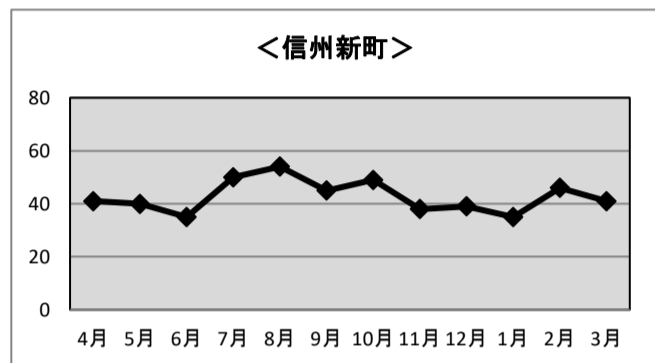

※加入世帯数には、企業、公共機関の加入件数も含まれます

◆有料告知・広告放送 放送回数

〈信州新町〉

◆年間放送回数： 告知 352回 広告 46回 計 398回

◆月別放送回数：

	H31.4末	R1.5末	R1.6末	R1.7末	R1.8末	R1.9末	R1.10末	R1.11末	R1.12末	R2.1末	R2.2末	R2.3末
告知	40	38	42	39	24	20	39	19	34	19	12	26
広告	5	0	5	0	5	0	9	0	12	3	2	5
計	45	38	47	39	29	20	48	19	46	22	14	31

〈中条〉

◆年間放送回数： 告知 207回 広告 285回 計 492回

◆月別放送回数：

	H31.4末	R1.5末	R1.6末	R1.7末	R1.8末	R1.9末	R1.10末	R1.11末	R1.12末	R2.1末	R2.2末	R2.3末
告知	19	19	26	26	7	17	32	13	8	8	13	19
広告	38	17	35	23	27	18	21	21	27	12	22	24
計	57	36	61	49	34	35	53	34	35	20	35	43

令和元年度 信州新町・中条地区 利用状況

◆音声告知放送 放送依頼件数（行政情報＋告知放送＋広告放送）

◆年間放送依頼件数： 信州新町 513件 中条 463件

◆月別放送依頼件数：

	H31.4末	R1.5末	R1.6末	R1.7末	R1.8末	R1.9末	R1.10末	R1.11末	R1.12末	R2.1末	R2.2末	R2.3末
信州新町	41	40	35	50	54	45	49	38	39	35	46	41
中条	50	38	41	58	44	34	52	29	30	22	35	30

◆ページング放送利用状況

◆年間利用回数： 信州新町 263回 中条 118回

◆月別利用回数：

	H31.4末	R1.5末	R1.6末	R1.7末	R1.8末	R1.9末	R1.10末	R1.11末	R1.12末	R2.1末	R2.2末	R2.3末
信州新町	28	27	42	26	29	23	26	16	6	5	13	22
中条	17	24	2	15	16	10	4	5	0	3	9	13