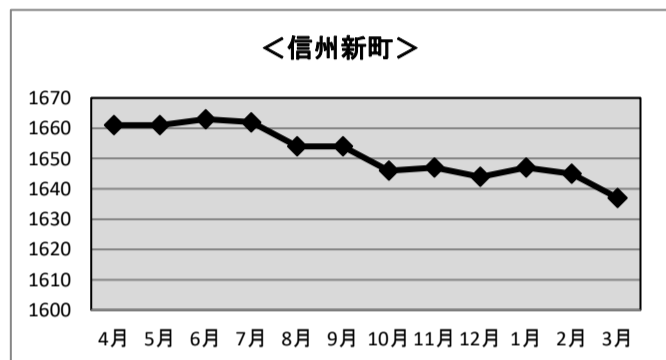

令和元年度 信州新町・中条地区 利用状況

◆ケーブルテレビ加入世帯数

<信州新町>

	H31.4末	R1.5末	R1.6末	R1.7末	R1.8末	R1.9末	R1.10末	R1.11末	R1.12末	R2.1末	R2.2末	R2.3末
基本	1,454	1,456	1,458	1,456	1,450	1,450	1,446	1,444	1,441	1,444	1,442	1,434
STB	207	205	205	206	204	204	200	203	203	203	203	203
計	1,661	1,661	1,663	1,662	1,654	1,654	1,646	1,647	1,644	1,647	1,645	1,637

<中条>

	H31.4末	R1.5末	R1.6末	R1.7末	R1.8末	R1.9末	R1.10末	R1.11末	R1.12末	R2.1末	R2.2末	R2.3末
基本												
STB	336	335	335	336	335	336	336	336	335	336	335	334
計	336	335	335	336	335	336	336	336	335	336	335	334

※加入世帯数には、企業、公共機関の加入件数も含まれます