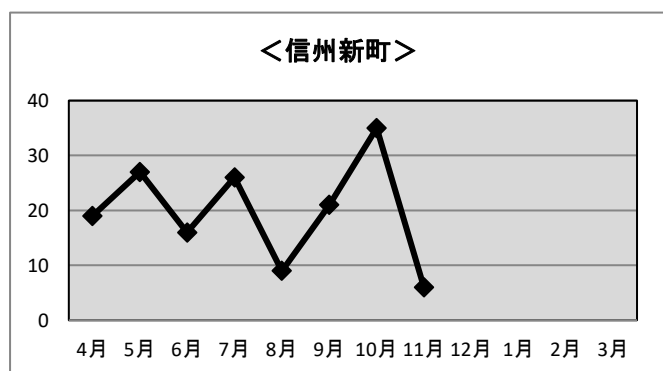

※加入世帯数には、企業、公共機関の加入件数も含まれます

令和4年度 信州新町・中条地区 利用状況

◆音声告知（有線）放送端末加入世帯数

	R4.4末	R4.5末	R4.6末	R4.7末	R4.8末	R4.9末	R4.10末	R4.11末	R4.12末	R5.1末	R5.2末	R5.3末
信州新町	1,561	1,559	1,558	1,560	1,558	1,557	1,556	1,548				
中条												

※加入世帯数には、企業、公共機関の加入件数も含まれます

◆有料告知・広告放送 放送回数

＜信州新町＞

◆年間放送回数： 告知 131回 広告 28回 計 159回

◆月別放送回数：

	R4.4末	R4.5末	R4.6末	R4.7末	R4.8末	R4.9末	R4.10末	R4.11末	R4.12末	R5.1末	R5.2末	R5.3末
告知	15	24	13	19	9	18	30	3				
広告	4	3	3	7	0	3	5	3				
計	19	27	16	26	9	21	35	6	0	0	0	0

＜中条＞

◆年間放送回数： 告知 60回 広告 41回 計 101回

◆月別放送回数：

	R4.4末	R4.5末	R4.6末	R4.7末	R4.8末	R4.9末	R4.10末	R4.11末	R4.12末	R5.1末	R5.2末	R5.3末
告知	3	11	12	9	0	9	13	3				
広告	4	7	5	4	5	9	5	2				
計	7	18	17	13	5	18	18	5	0	0	0	0

令和4年度 信州新町・中条地区 利用状況