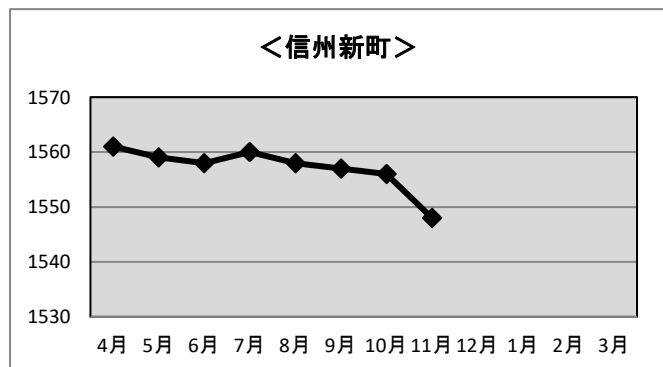

＜中条＞

	R4.4末	R4.5末	R4.6末	R4.7末	R4.8末	R4.9末	R4.10末	R4.11末	R4.12末	R5.1末	R5.2末	R5.3末
光100M	53	56	58	59	59	60	60	70				
光300M	1	1	1	1	1	1	1	2				
光1G	159	158	159	160	160	160	160	161				
計	213	215	218	220	220	221	221	233	0	0	0	0

※加入世帯数には、企業、公共機関の加入件数も含まれます

令和4年度 信州新町・中条地区 利用状況

◆音声告知（有線）放送端末加入世帯数

	R4.4末	R4.5末	R4.6末	R4.7末	R4.8末	R4.9末	R4.10末	R4.11末	R4.12末	R5.1末	R5.2末	R5.3末
信州新町	1,561	1,559	1,558	1,560	1,558	1,557	1,556	1,548				
中条												