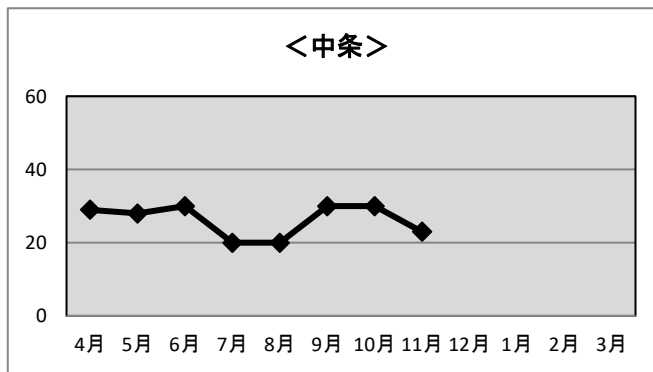

※加入世帯数には、企業、公共機関の加入件数も含まれます

◆有料告知・広告放送 放送回数

＜信州新町＞

◆年間放送回数： 告知 131回 広告 28回 計 159回

◆月別放送回数：

	R4.4末	R4.5末	R4.6末	R4.7末	R4.8末	R4.9末	R4.10末	R4.11末	R4.12末	R5.1末	R5.2末	R5.3末
告知	15	24	13	19	9	18	30	3				
広告	4	3	3	7	0	3	5	3				
計	19	27	16	26	9	21	35	6	0	0	0	0

＜中条＞

◆年間放送回数： 告知 60回 広告 41回 計 101回

◆月別放送回数：

	R4.4末	R4.5末	R4.6末	R4.7末	R4.8末	R4.9末	R4.10末	R4.11末	R4.12末	R5.1末	R5.2末	R5.3末
告知	3	11	12	9	0	9	13	3				
広告	4	7	5	4	5	9	5	2				
計	7	18	17	13	5	18	18	5	0	0	0	0

令和4年度 信州新町・中条地区 利用状況

◆音声告知放送 放送依頼件数（行政情報＋告知放送＋広告放送）

◆年間放送依頼件数： 信州新町 223件 中条 210件

◆月別放送依頼件数：

	R4.4末	R4.5末	R4.6末	R4.7末	R4.8末	R4.9末	R4.10末	R4.11末	R4.12末	R5.1末	R5.2末	R5.3末
信州新町	38	23	36	15	15	29	40	27				
中条	29	28	30	20	20	30	30	23				

◆ページング放送利用状況

◆年間利用回数： 信州新町 95回 中条 8回

◆月別利用回数：

	R4.4末	R4.5末	R4.6末	R4.7末	R4.8末	R4.9末	R4.10末	R4.11末	R4.12末	R5.1末	R5.2末	R5.3末
信州新町	8	11	1	16	11	32	7	9				
中条	0	0	0	3	3	0	1	1				