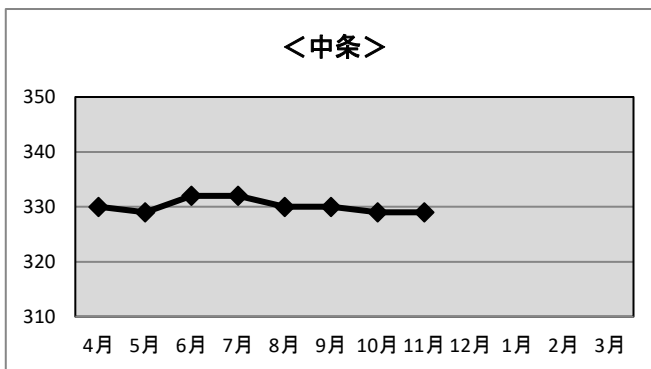

令和4年度 信州新町・中条地区 利用状況

◆ケーブルテレビ加入世帯数

＜信州新町＞

	R4.4末	R4.5末	R4.6末	R4.7末	R4.8末	R4.9末	R4.10末	R4.11末	R4.12末	R5.1末	R5.2末	R5.3末
基本	1,362	1,362	1,363	1,363	1,362	1,360	1,358	1,351				
STB	200	197	196	198	197	198	199	198				
計	1,562	1,559	1,559	1,561	1,559	1,558	1,557	1,549	0	0	0	0

＜中条＞

	R4.4末	R4.5末	R4.6末	R4.7末	R4.8末	R4.9末	R4.10末	R4.11末	R4.12末	R5.1末	R5.2末	R5.3末
基本												
STB	330	329	332	332	330	330	329	329				
計	330	329	332	332	330	330	329	329	0	0	0	0

※加入世帯数には、企業、公共機関の加入件数も含まれます