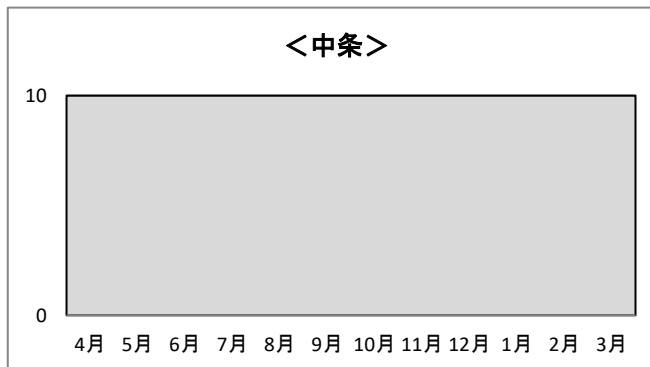

＜中条＞

	R4.4末	R4.5末	R4.6末	R4.7末	R4.8末	R4.9末	R4.10末	R4.11末	R4.12末	R5.1末	R5.2末	R5.3末
光100M	53	56	58	59	59	60	60	70				
光300M	1	1	1	1	1	1	1	2				
光1G	159	158	159	160	160	160	160	161				
計	213	215	218	220	220	221	221	233	0	0	0	0

※加入世帯数には、企業、公共機関の加入件数も含まれます

令和4年度 信州新町・中条地区 利用状況

◆音声告知（有線）放送端末加入世帯数

	R4.4末	R4.5末	R4.6末	R4.7末	R4.8末	R4.9末	R4.10末	R4.11末	R4.12末	R5.1末	R5.2末	R5.3末
信州新町	1,561	1,559	1,558	1,560	1,558	1,557	1,556	1,548				
中条												