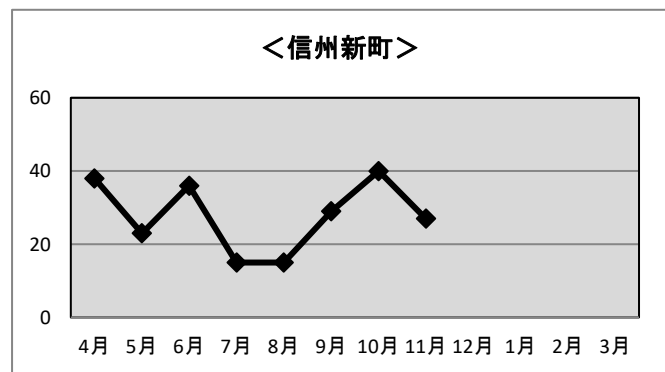

※加入世帯数には、企業、公共機関の加入件数も含まれます

◆有料告知・広告放送 放送回数

＜信州新町＞

◆年間放送回数： 告知 131回 広告 28回 計 159回

◆月別放送回数：

	R4.4末	R4.5末	R4.6末	R4.7末	R4.8末	R4.9末	R4.10末	R4.11末	R4.12末	R5.1末	R5.2末	R5.3末
告知	15	24	13	19	9	18	30	3				
広告	4	3	3	7	0	3	5	3				
計	19	27	16	26	9	21	35	6	0	0	0	0

＜中条＞

◆年間放送回数： 告知 60回 広告 41回 計 101回

◆月別放送回数：

	R4.4末	R4.5末	R4.6末	R4.7末	R4.8末	R4.9末	R4.10末	R4.11末	R4.12末	R5.1末	R5.2末	R5.3末
告知	3	11	12	9	0	9	13	3				
広告	4	7	5	4	5	9	5	2				
計	7	18	17	13	5	18	18	5	0	0	0	0

令和4年度 信州新町・中条地区 利用状況

◆ページング放送利用状況

◆年間利用回数： 信州新町 95回 中条 8回

◆月別利用回数：

	R4.4末	R4.5末	R4.6末	R4.7末	R4.8末	R4.9末	R4.10末	R4.11末	R4.12末	R5.1末	R5.2末	R5.3末
信州新町	8	11	1	16	11	32	7	9				
中条	0	0	0	3	3	0	1	1				