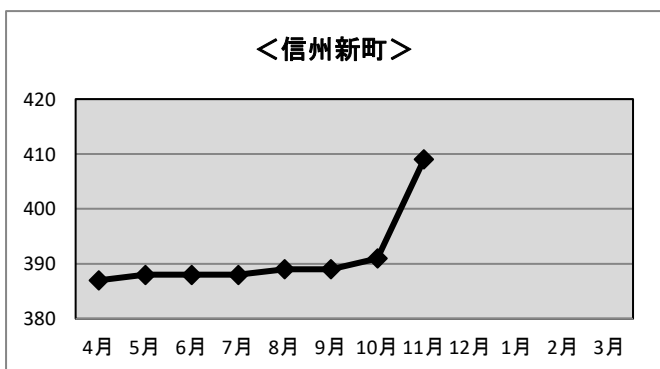

※加入世帯数には、企業、公共機関の加入件数も含まれます