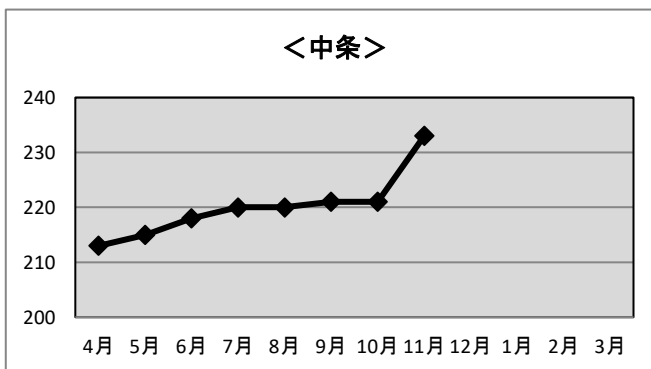

※加入世帯数には、企業、公共機関の加入件数も含まれます