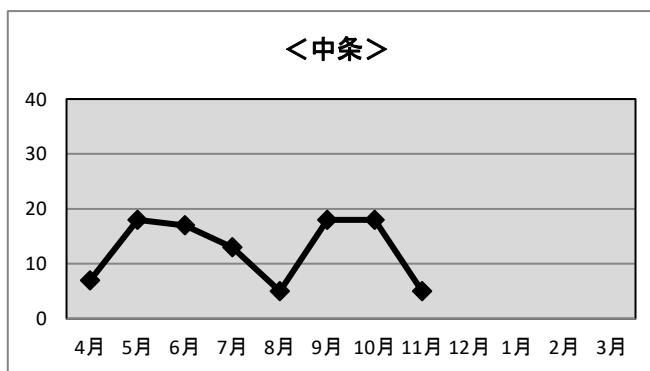

※加入世帯数には、企業、公共機関の加入件数も含まれます

令和4年度 信州新町・中条地区 利用状況

◆音声告知（有線）放送端末加入世帯数

	R4.4末	R4.5末	R4.6末	R4.7末	R4.8末	R4.9末	R4.10末	R4.11末	R4.12末	R5.1末	R5.2末	R5.3末
信州新町	1,561	1,559	1,558	1,560	1,558	1,557	1,556	1,548				
中条												

※加入世帯数には、企業、公共機関の加入件数も含まれます

◆有料告知・広告放送 放送回数

＜信州新町＞

◆年間放送回数： 告知 131回 広告 28回 計 159回

◆月別放送回数：

	R4.4末	R4.5末	R4.6末	R4.7末	R4.8末	R4.9末	R4.10末	R4.11末	R4.12末	R5.1末	R5.2末	R5.3末
告知	15	24	13	19	9	18	30	3				
広告	4	3	3	7	0	3	5	3				
計	19	27	16	26	9	21	35	6	0	0	0	0

＜中条＞

◆年間放送回数： 告知 60回 広告 41回 計 101回

◆月別放送回数：

	R4.4末	R4.5末	R4.6末	R4.7末	R4.8末	R4.9末	R4.10末	R4.11末	R4.12末	R5.1末	R5.2末	R5.3末
告知	3	11	12	9	0	9	13	3				
広告	4	7	5	4	5	9	5	2				
計	7	18	17	13	5	18	18	5	0	0	0	0

令和4年度 信州新町・中条地区 利用状況