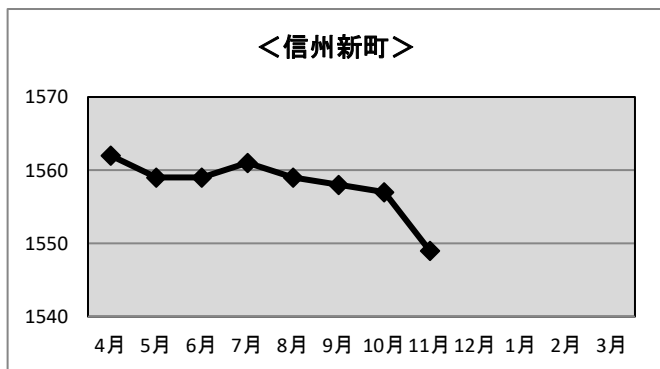

令和4年度 信州新町・中条地区 利用状況

◆ケーブルテレビ加入世帯数

＜信州新町＞

	R4.4末	R4.5末	R4.6末	R4.7末	R4.8末	R4.9末	R4.10末	R4.11末	R4.12末	R5.1末	R5.2末	R5.3末
基本	1,362	1,362	1,363	1,363	1,362	1,360	1,358	1,351				
STB	200	197	196	198	197	198	199	198				
計	1,562	1,559	1,559	1,561	1,559	1,558	1,557	1,549	0	0	0	0

＜中条＞

	R4.4末	R4.5末	R4.6末	R4.7末	R4.8末	R4.9末	R4.10末	R4.11末	R4.12末	R5.1末	R5.2末	R5.3末
基本												
STB	330	329	332	332	330	330	329	329				
計	330	329	332	332	330	330	329	329	0	0	0	0

※加入世帯数には、企業、公共機関の加入件数も含まれます