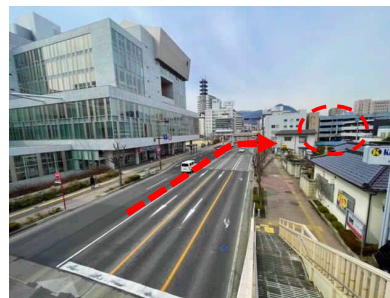

長野市役所 長野市芸術館 にお越しの際は

緑町立体駐車場 をご利用ください

駐車場入口案内

昭和通り 県庁方面から
緑町立体駐車場入口信号を左折

昭和通り 古牧方面から
緑町立体駐車場入口信号を右折

おすすめポイント①

駐車スペースが広いゆったり
スペースがあります！

おすすめポイント②