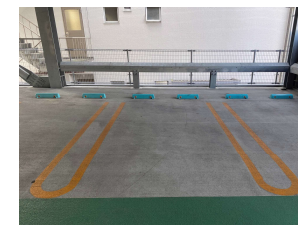

長野市役所 長野市芸術館 にお越しの際は

緑町立体駐車場 をご利用ください

駐車場入口案内

昭和通り 県庁方面から
緑町立体駐車場入口信号を左折

昭和通り 古牧方面から
緑町立体駐車場入口信号を右折

おすすめポイント①

駐車スペースが広いゆったり
スペースがあります！

おすすめポイント②

通常のスペースもゆとりが
あります！

おすすめポイント⑥

屋根があるから
雨が降っても安心！

おすすめポイント⑤

事前精算機もあります！

おすすめポイント④

トイレもあります！

おすすめポイント③