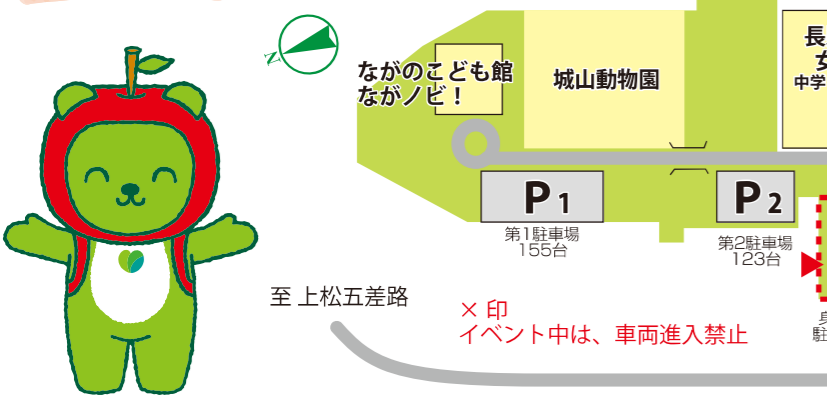

アクセス

露店 ハーモニー桃の郷 飲み物、焼きそば
 希望の家 フランクフルトなど

長野市城山公園

〒380-0801 長野県長野市箱清水1丁目7番1号

長野インター、須坂長野東インターから車で30分
 JR長野駅から車で10分

アルピコ交通 (路線バス)
 16 若槻団地線 17 西条線 21 日赤線
 「城山公園前」下車

長野電鉄にて善光寺下駅から徒歩15分

来場者駐輪場 シェアサイクルあり

路線バス オススメ
 長野駅1番のりば
 【臨時】10 びんする号

Eバイク(シェアサイクル)
 HELLO CYCLING

公園MAP 長野市城山公園

車でご来場の皆さまへのお願い

- 城山公園内の駐車場は有料です。
 料金：入庫から20分まで100円、以降20分ごとに100円加算
- 子育てパスポートを提示していただくと、駐車2時間まで無料となります。
 「総合案内」にお越しください。
- 駐車場が限られていますので、できるだけ公共交通機関をご利用ください。
- 周辺の有料駐車場をご利用された場合、主催者は駐車料金の負担や割引、補助はいたしません。
- 周辺道路や施設などへの迷惑駐車、停車のないようにお願いします。