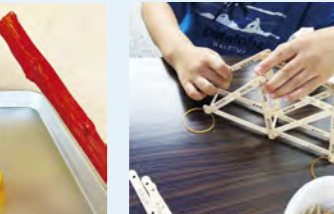

ステージイベント
○×クイズ:プレゼントあり

マルシェ
切重絵やステンドグラス、緑日屋台など

チェーンソーアート
長野森林組合

農業をデザインする!
~手のひらの地球「シードボール」と魔法の発酵活力力~
清泉大学

サイエンスツアー
長野高専

ウッドパーキング
(木製舗装駐車場) 三建

FCV(水素自動車)とジオラマで遊ぼう!
長野県企業局 電気事業課

RVとピクニック!
SUV VILLAGE川中島 GR Garage川中島