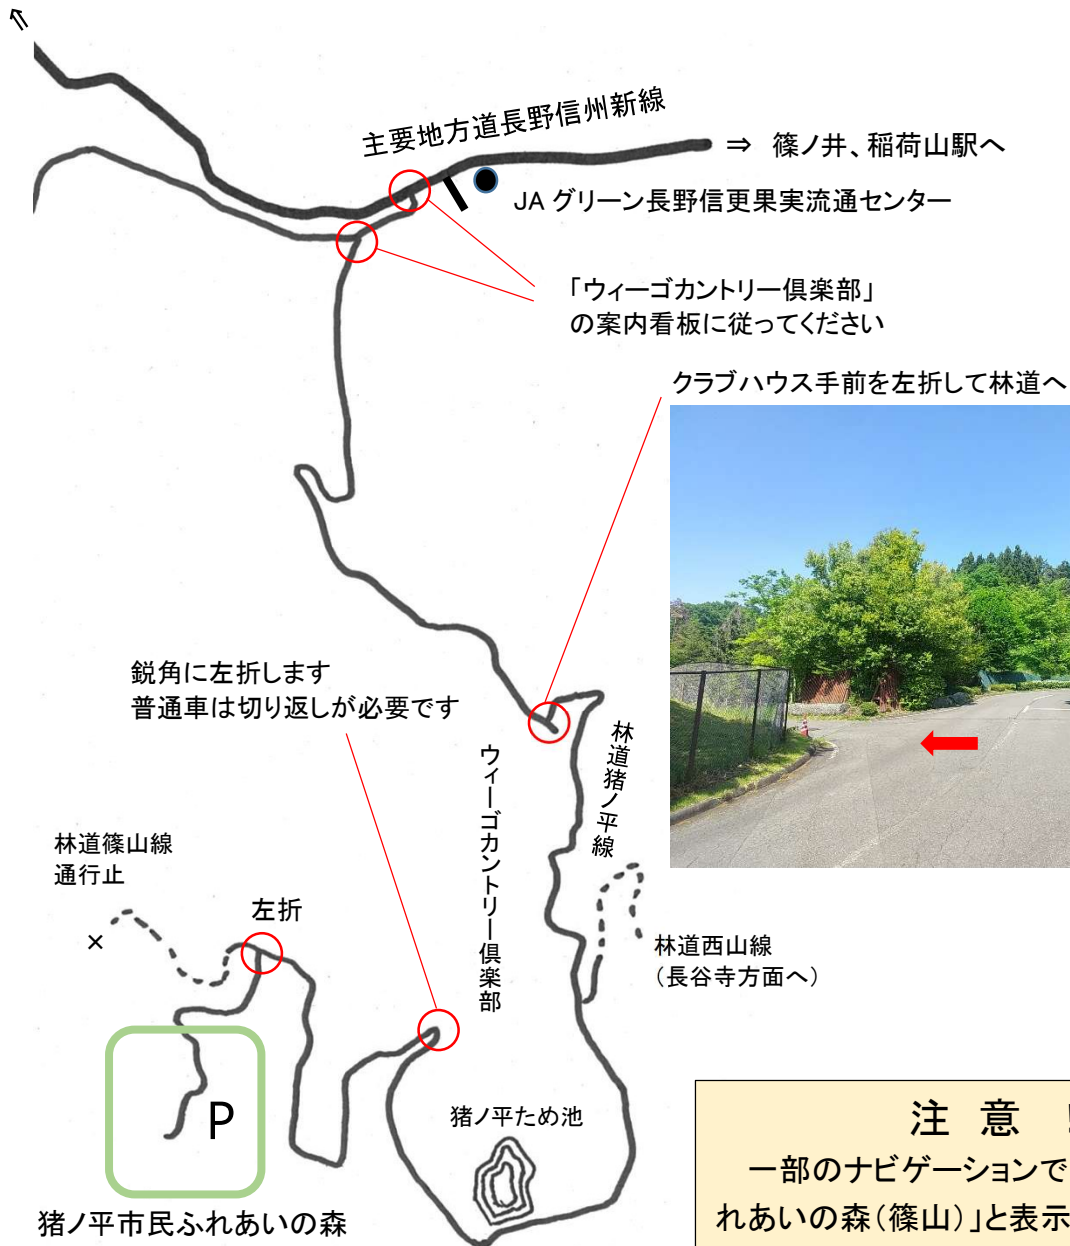

# 猪ノ平市民ふれあいの森までのご案内

- ① まずは、ゴルフ場「ウィーゴカントリー倶楽部」を目指します。
- ② クラブハウスの手前で左折し、林道猪ノ平線を進みます。  
(ゴルフ場外周沿いの道。何本か場内に通じる枝道がありますがゲートが閉鎖しています)
- ③ ため池を過ぎてしばらくしたら、鋭角に左折します。普通車は切り返しが必要です。
- ④ 道幅の狭い林道を進みます。すれ違いに注意！
- ⑤ 左折してしばらく進むと、左側に駐車場があります。

## 注意！

一部のナビゲーションでは「角間猪平ふれあいの森(篠山)」と表示され、林道篠山線を経由してルート案内されますが、**林道篠山線は災害のため通行できません。**