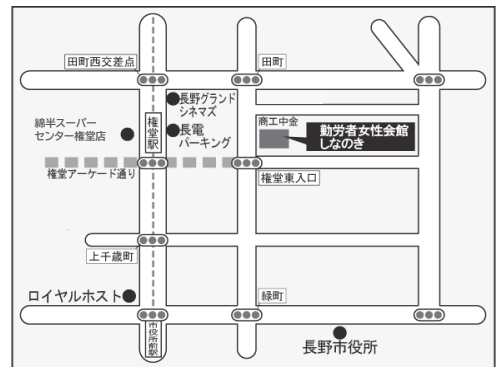

6月23日から29日は、『男女共同参画週間』です

「男女共同参画社会基本法」の公布・施行日である平成11年6月23日を踏まえ、国では毎年6月23日から29日までの1週間を「男女共同参画週間」として、その目的や基本理念について理解を深める機会としています。長野市でも、期間中またその前後にわたってパネル展示、講演会、セミナーなどを開催します。

期間中のイベントは、[長野市ホームページ内の「男女共同参画週間ページ」](#)をご覧ください

[会場]

勤労者女性会館しなのき

〒380-0814

長野市大字鶴賀西鶴賀町1481-1

電話 026-237-8300

- JR長野駅よりバス 権堂下徒歩2分
- 長野電鉄 権堂駅下車徒歩2分

- ※ 駐車場の用意はございません。公共交通機関や有料駐車場をご利用ください。
- ※ 長電権堂パーキングをご利用の方には、200円分の駐車補助券を差し上げています。駐車券を受付にご提示ください。

6月21日 男女共同参画社会基本法じっくり解説 ファクス申込書

ファクス：026-237-3315
長野市男女共同参画センター 宛

お名前	年齢： 歳代
電話番号	ファクス受理後の確認の連絡要・不要
お住まいの地区名	<長野市外にお住まいの方はこちらもご記入ください> 勤務先・通学先の地区名 長野市 ( )
託児希望	なし・あり ( )人 <託児のお子さんのお名前・性別・年齢>

※ お申し込みいただいた情報は、当イベント以外の目的で使用することはありません