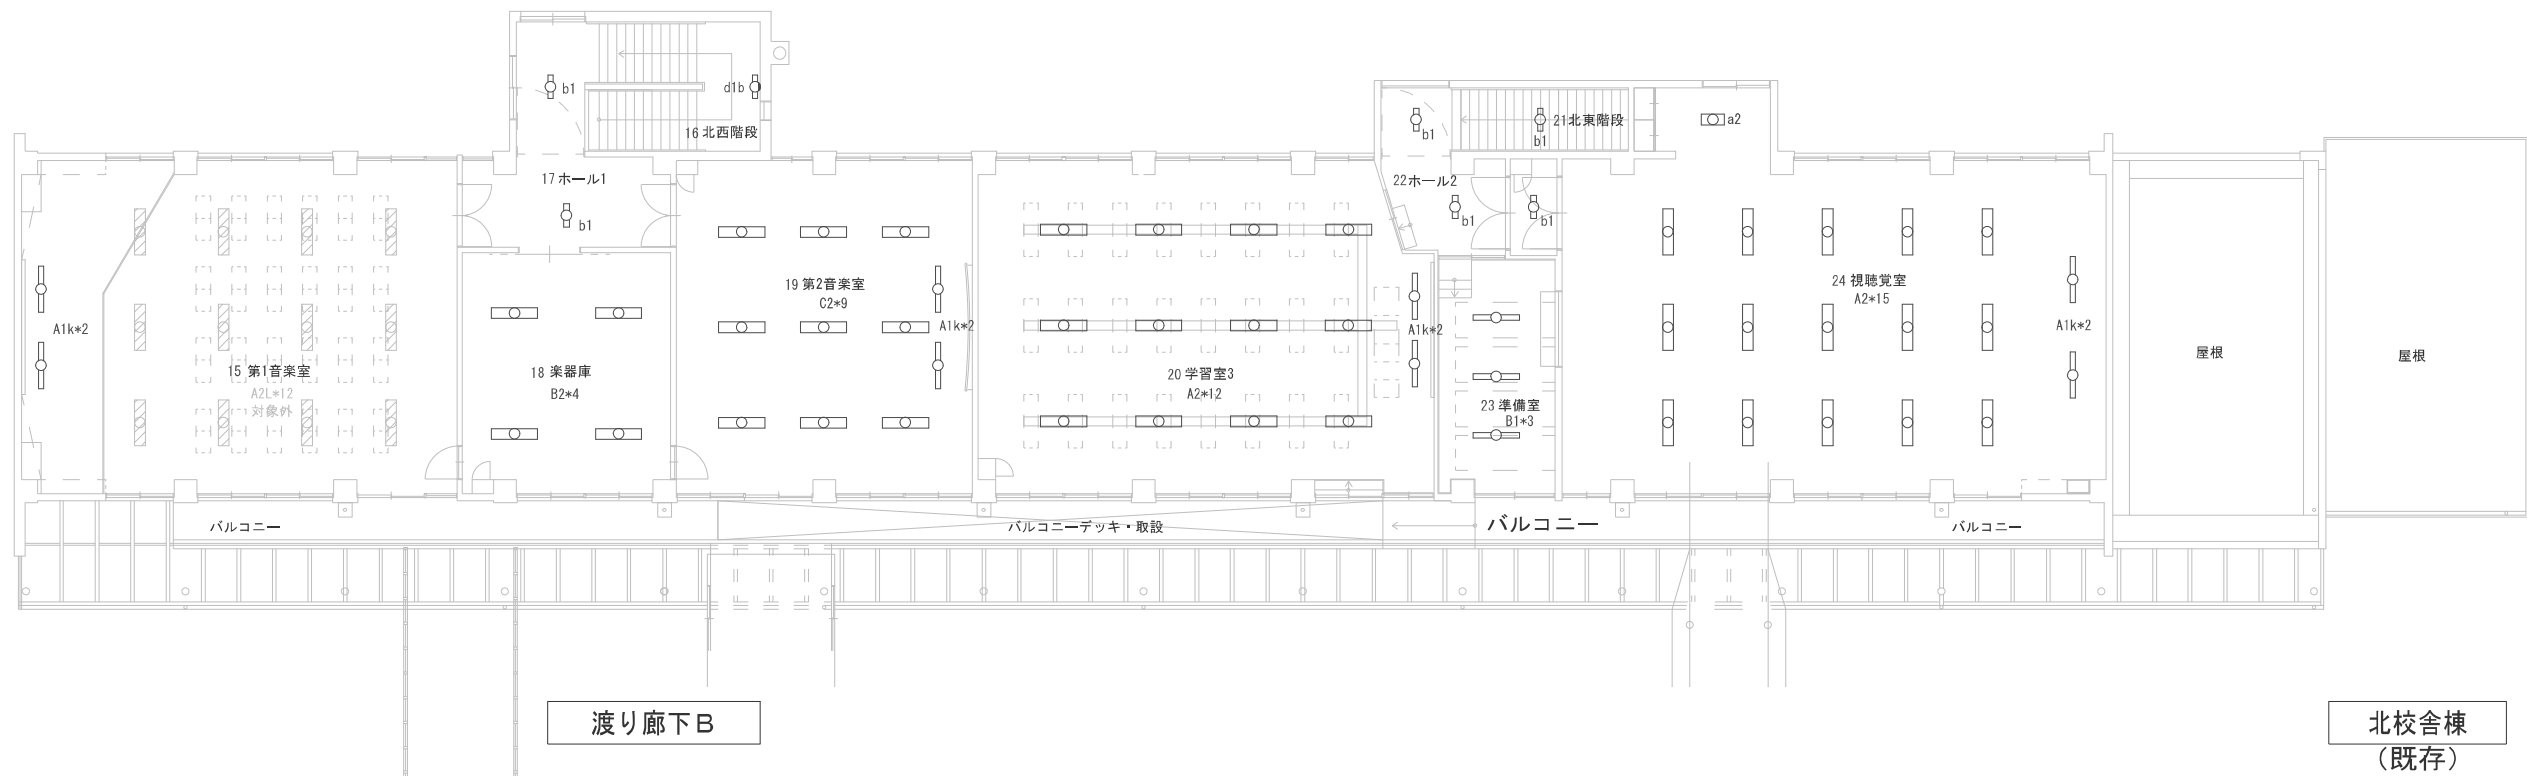

図名

1階 平面図

縮尺(A3)

Non

北校舎棟  
(既存)

北校舎 1階平面図

施設番号 1	施設名 豊野中学校	建物番号-建物名称 9 - 北校舎	図名 2階 平面図	縮尺(A3) Non
-----------	--------------	----------------------	--------------	---------------

北校舎 2階平面図

施設番号 <div style="border: 1px solid black; padding: 2px; display: inline-block;">1</div>	施設名 豊野中学校	建物番号-建物名称 <div style="border: 1px solid black; padding: 2px; display: inline-block;">26</div> - 南校舎	図名 1階 平面図	縮尺(A3) Non
--	--------------	--	--------------	---------------