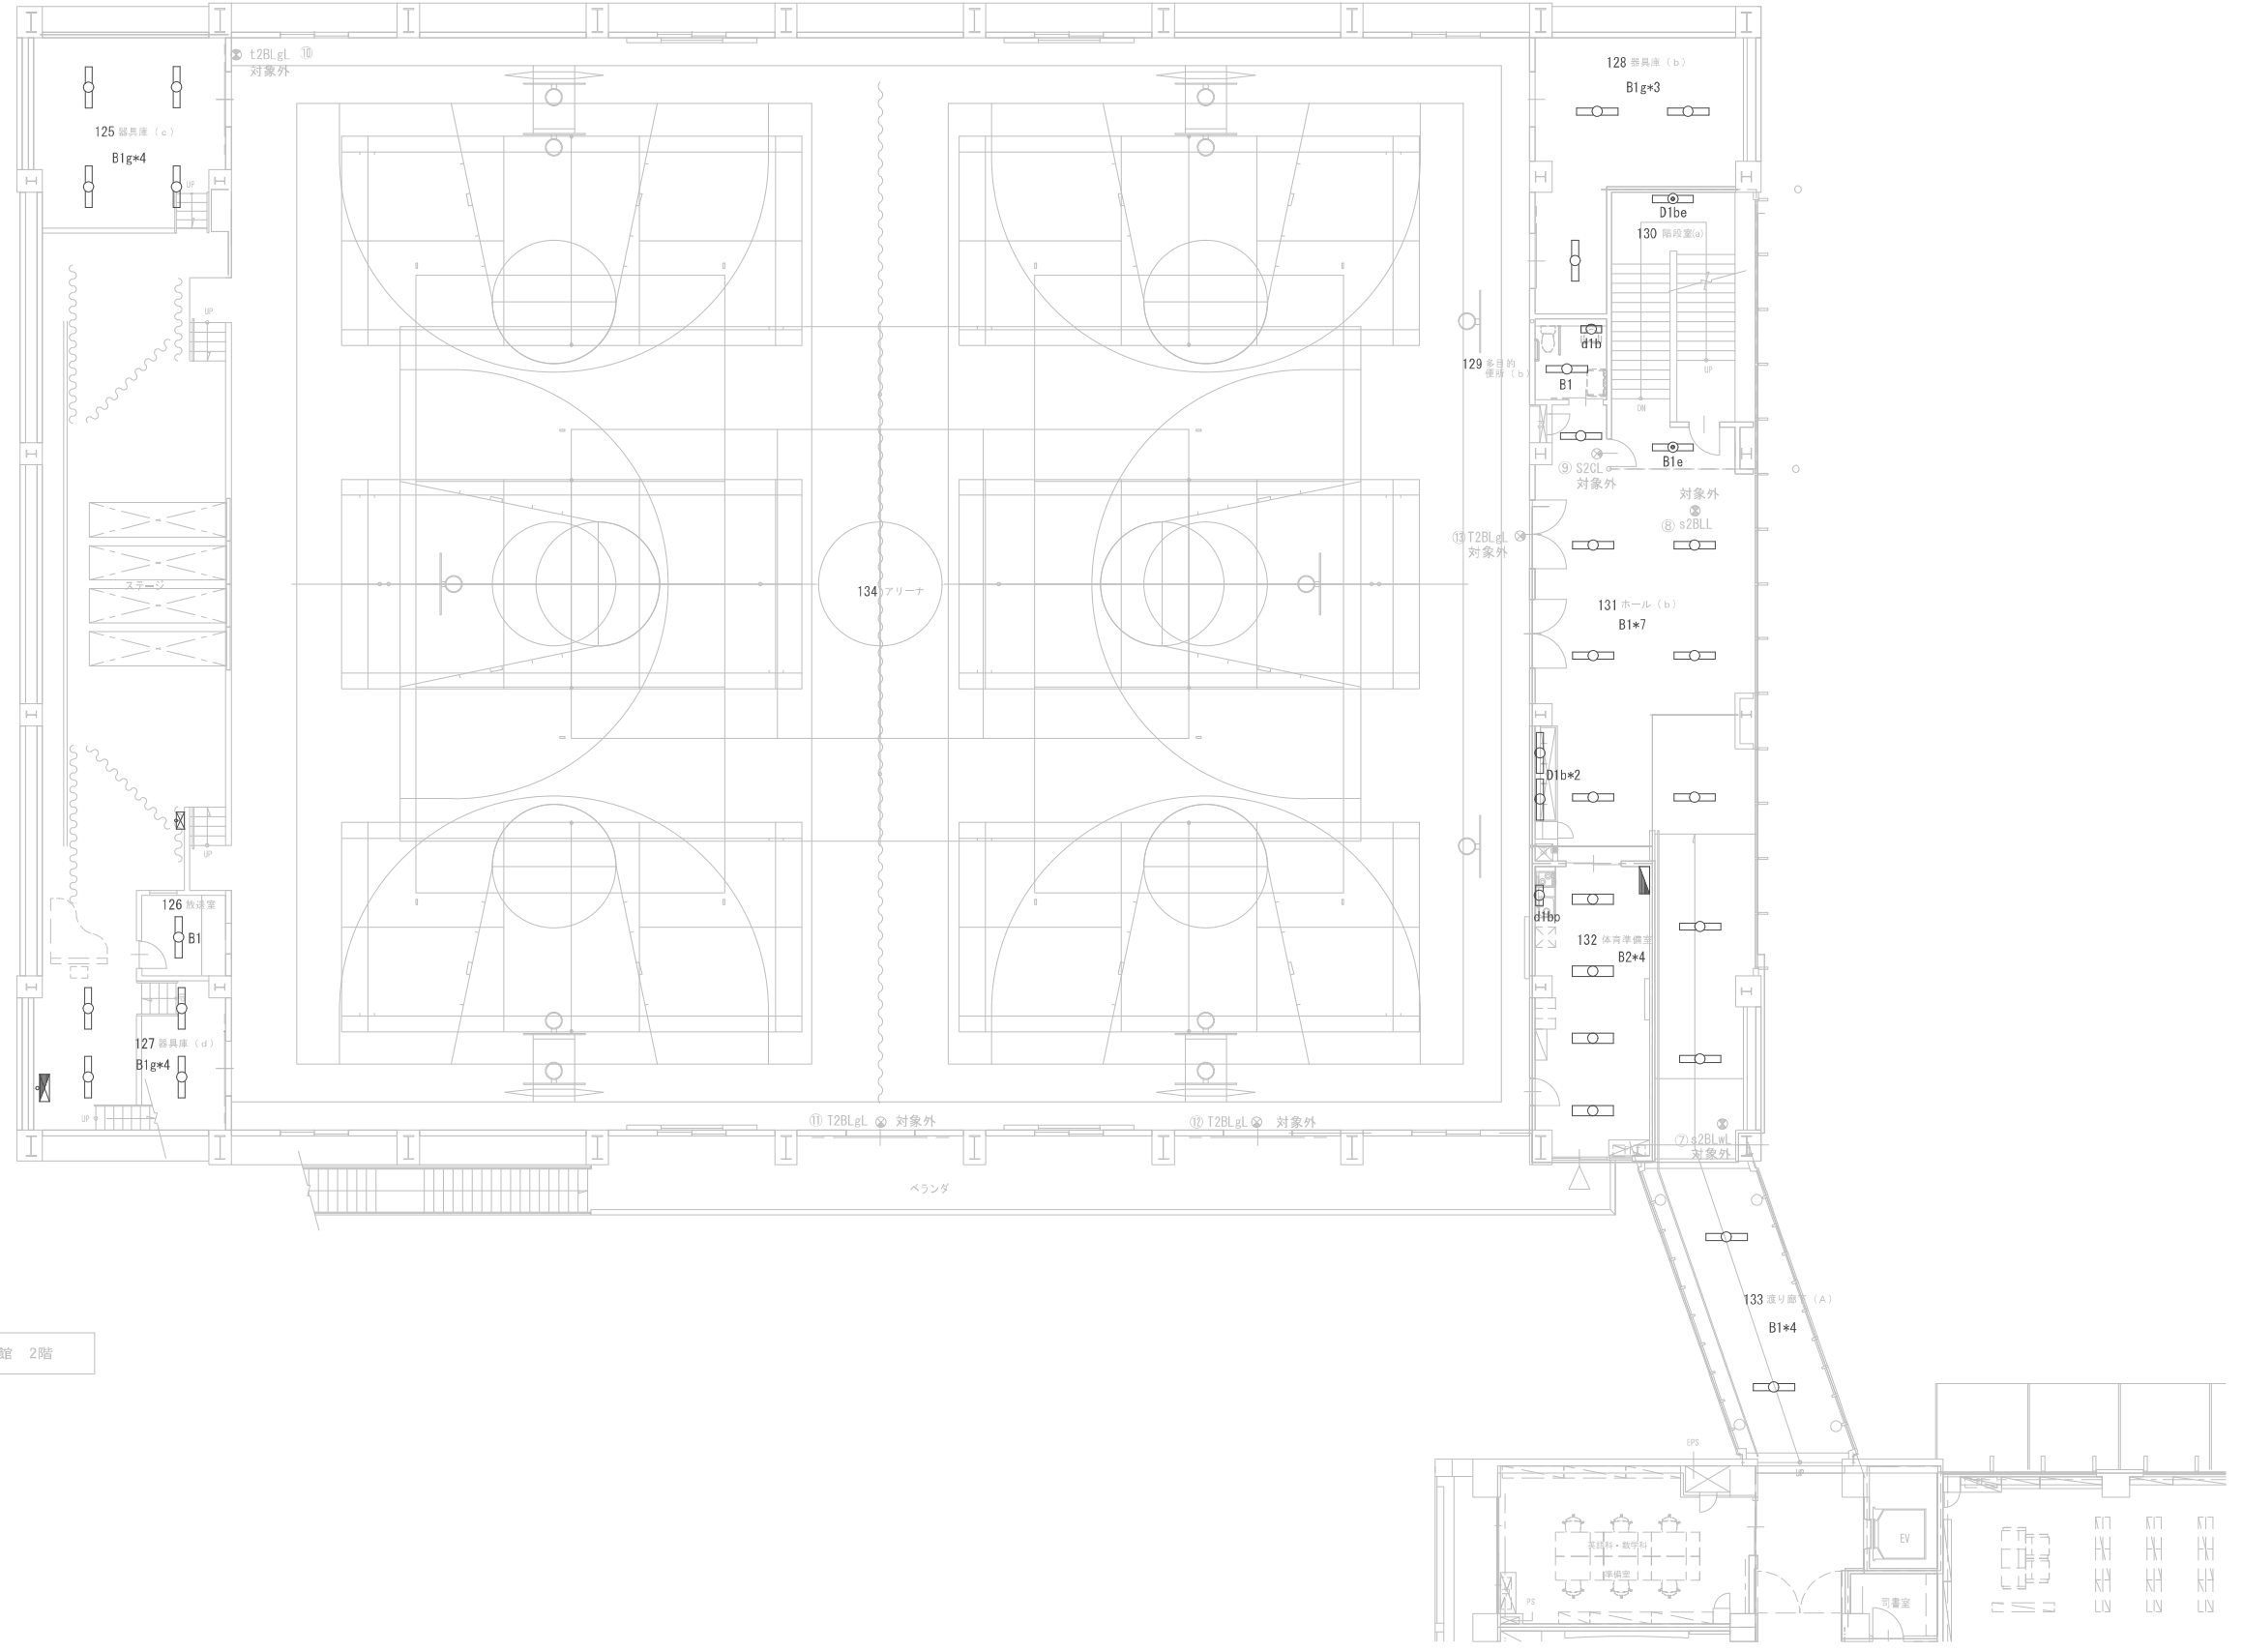

施設番号
1

施設名
豊野中学校

建物番号-建物名称
27 - 屋内運動場 (27番棟)

図名
2階 平面図

縮尺 (A3)
Non

体育館 2階