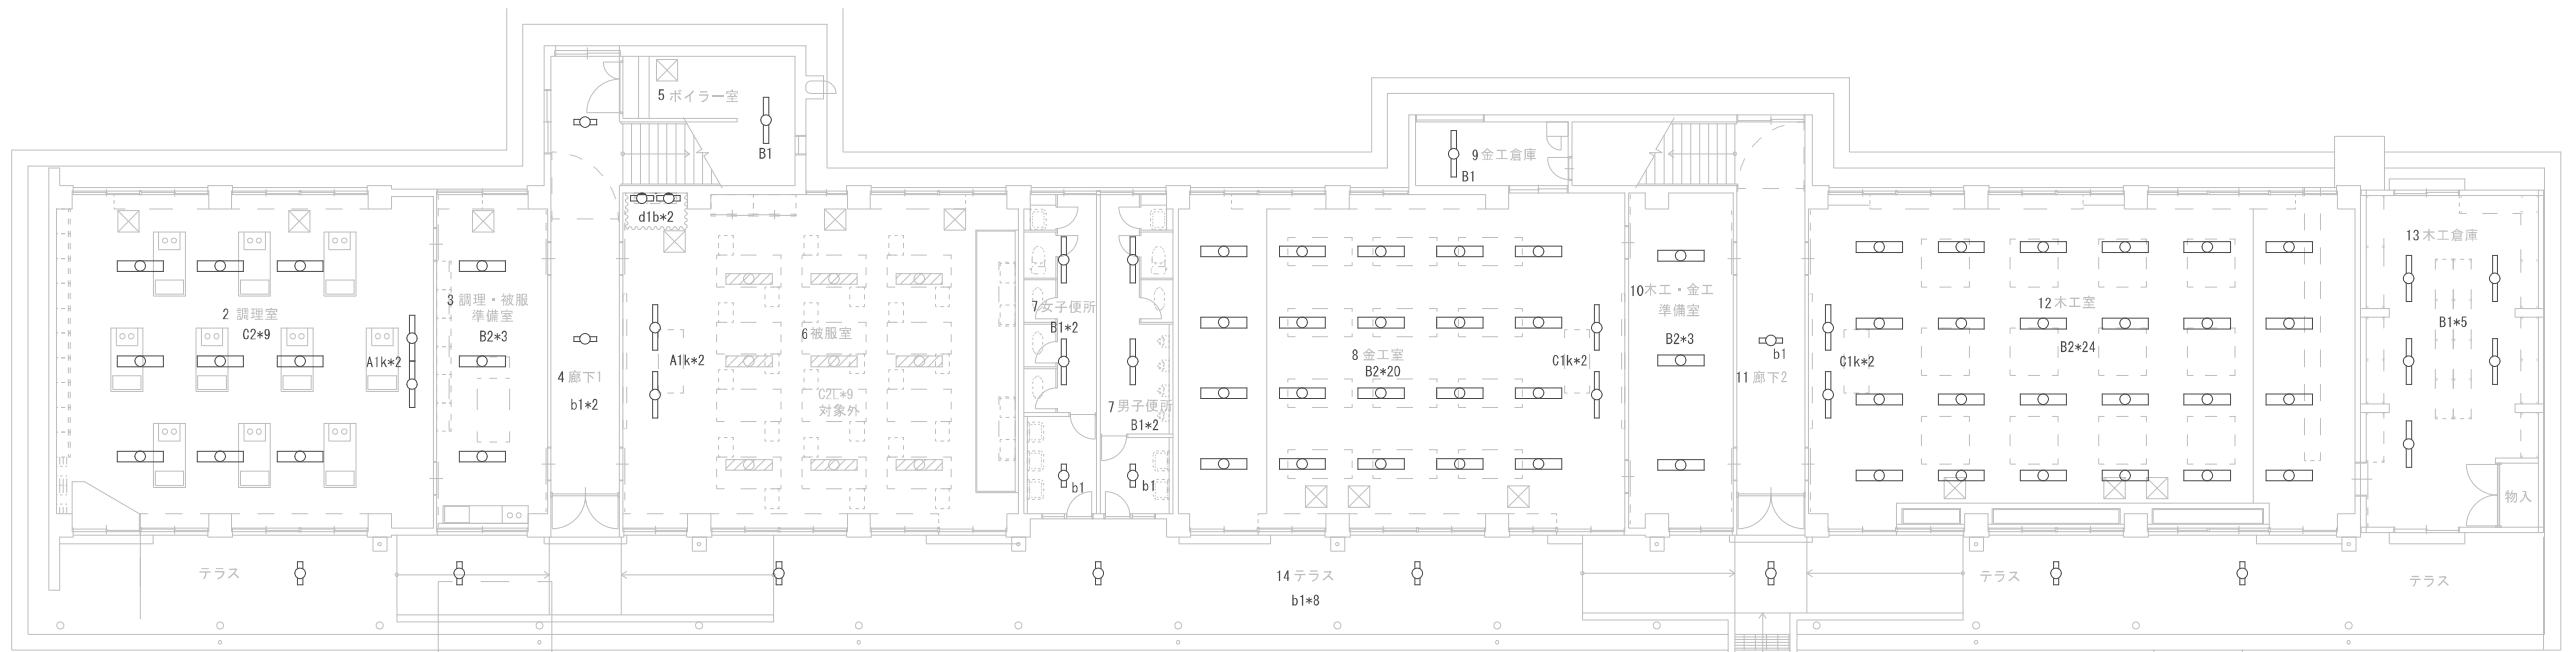

施設番号

1

施設名

豊野中学校

建物番号-建物名称

9 - 北校舎

図名

1階 平面図

縮尺(A3)

Non

北校舎棟
(既存)

北校舎 1階平面図