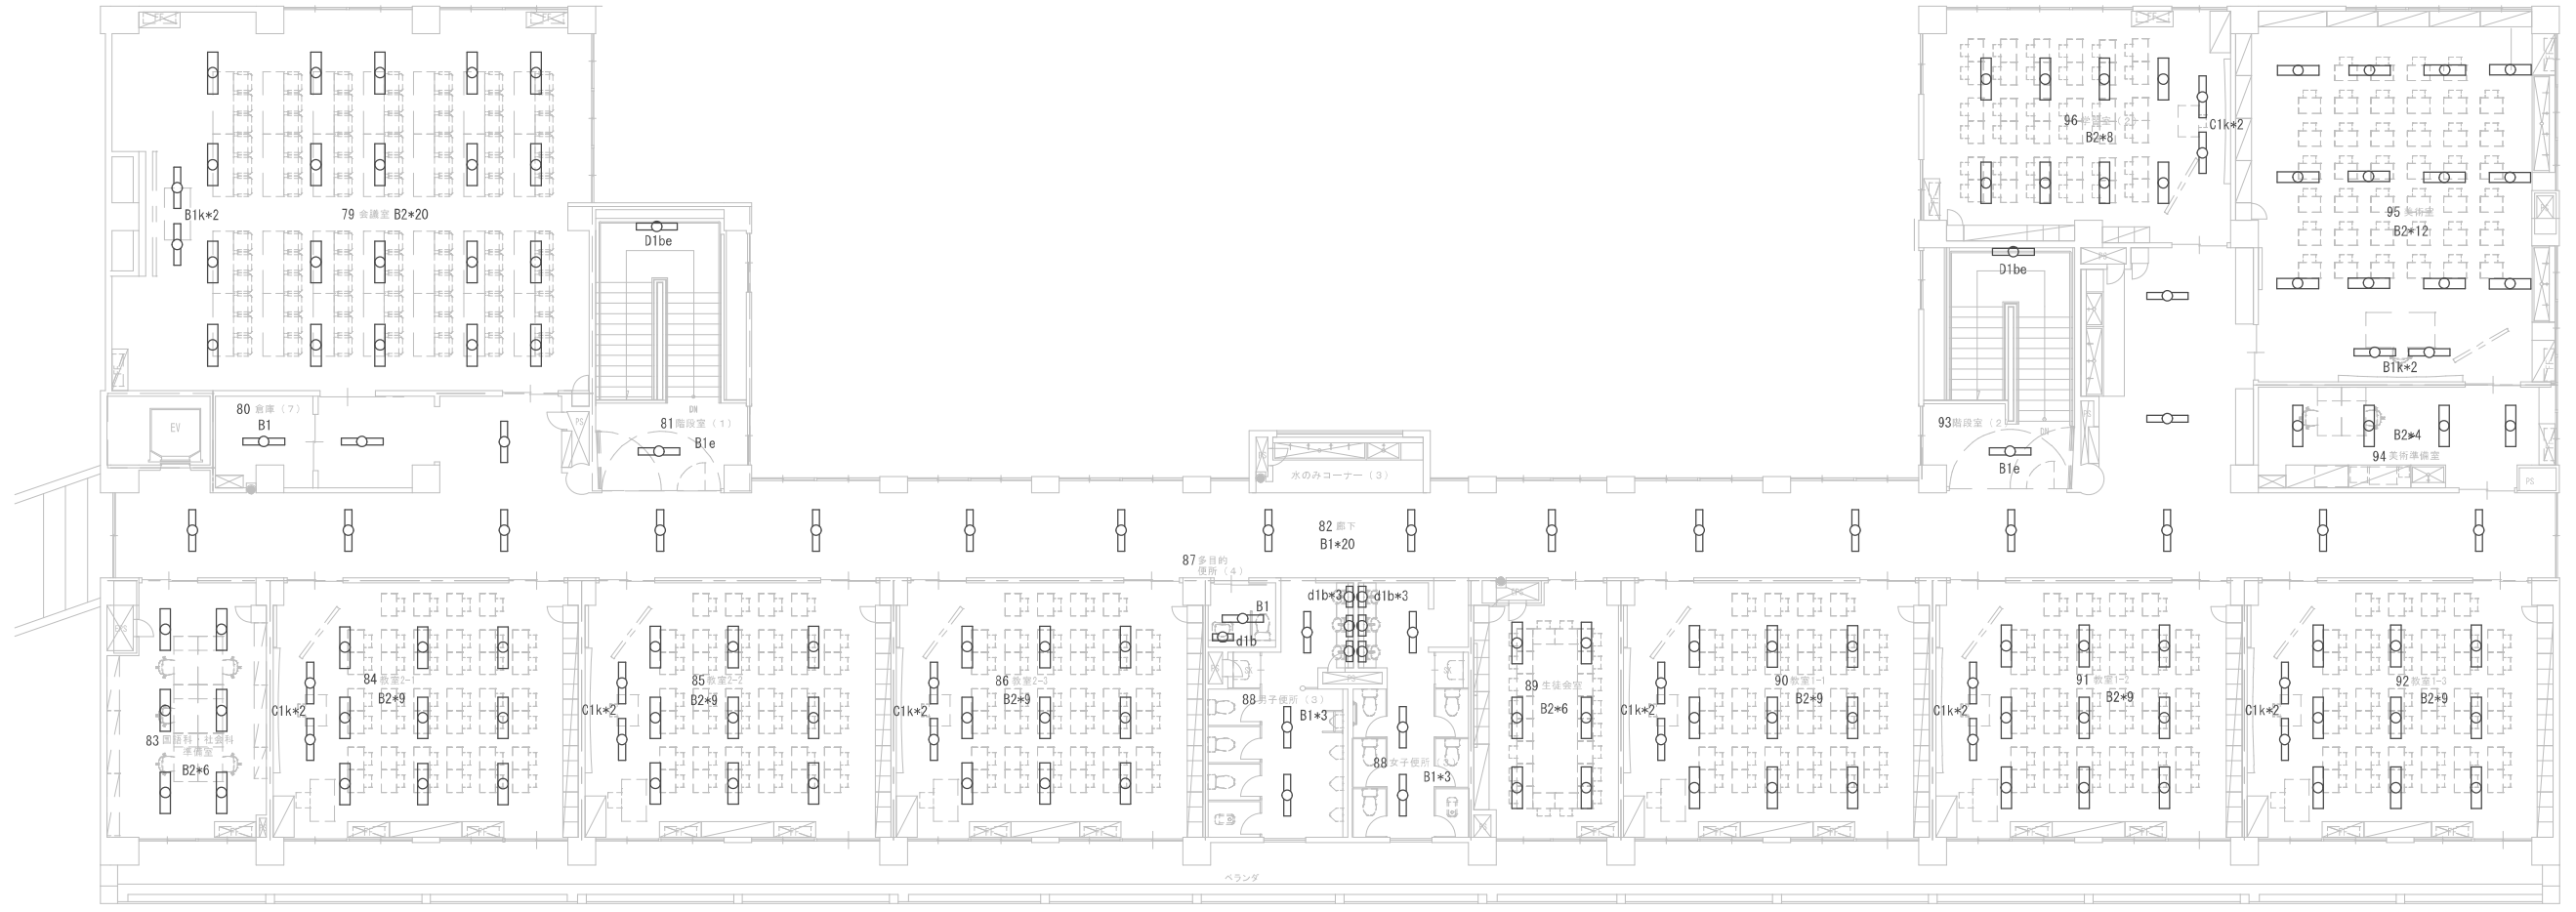

施設番号
1

施設名
豊野中学校

建物番号-建物名称
26 - 南校舎

図名
3階 平面図

縮尺(A3)
Non