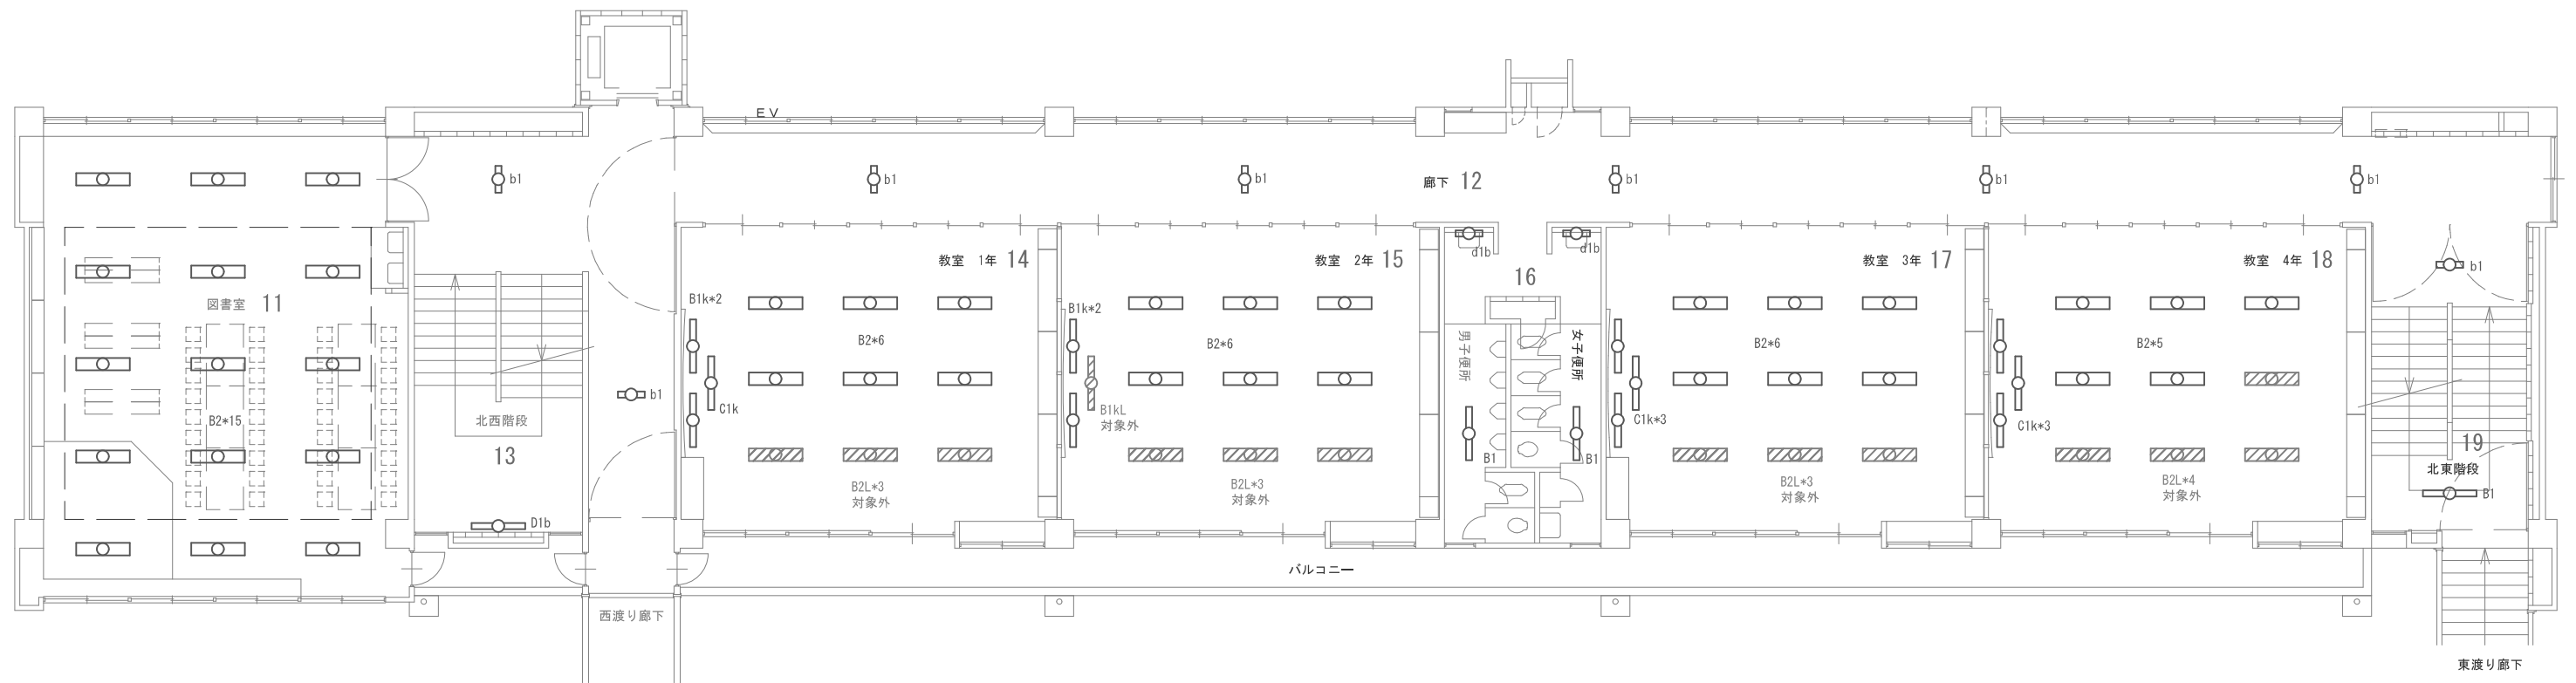

1階平面図

2階平面図

3階平面図

施設番号

3

施設名

豊野東小学校

建物番号-建物名称

1 - 北校舎

図名

R階 平面図

縮尺(A3)

1/160

屋根伏図

北西渡り廊下 1階 3

北西渡り廊下 2階 3

北東渡り廊下 2階 4

1階平面図

2階平面図