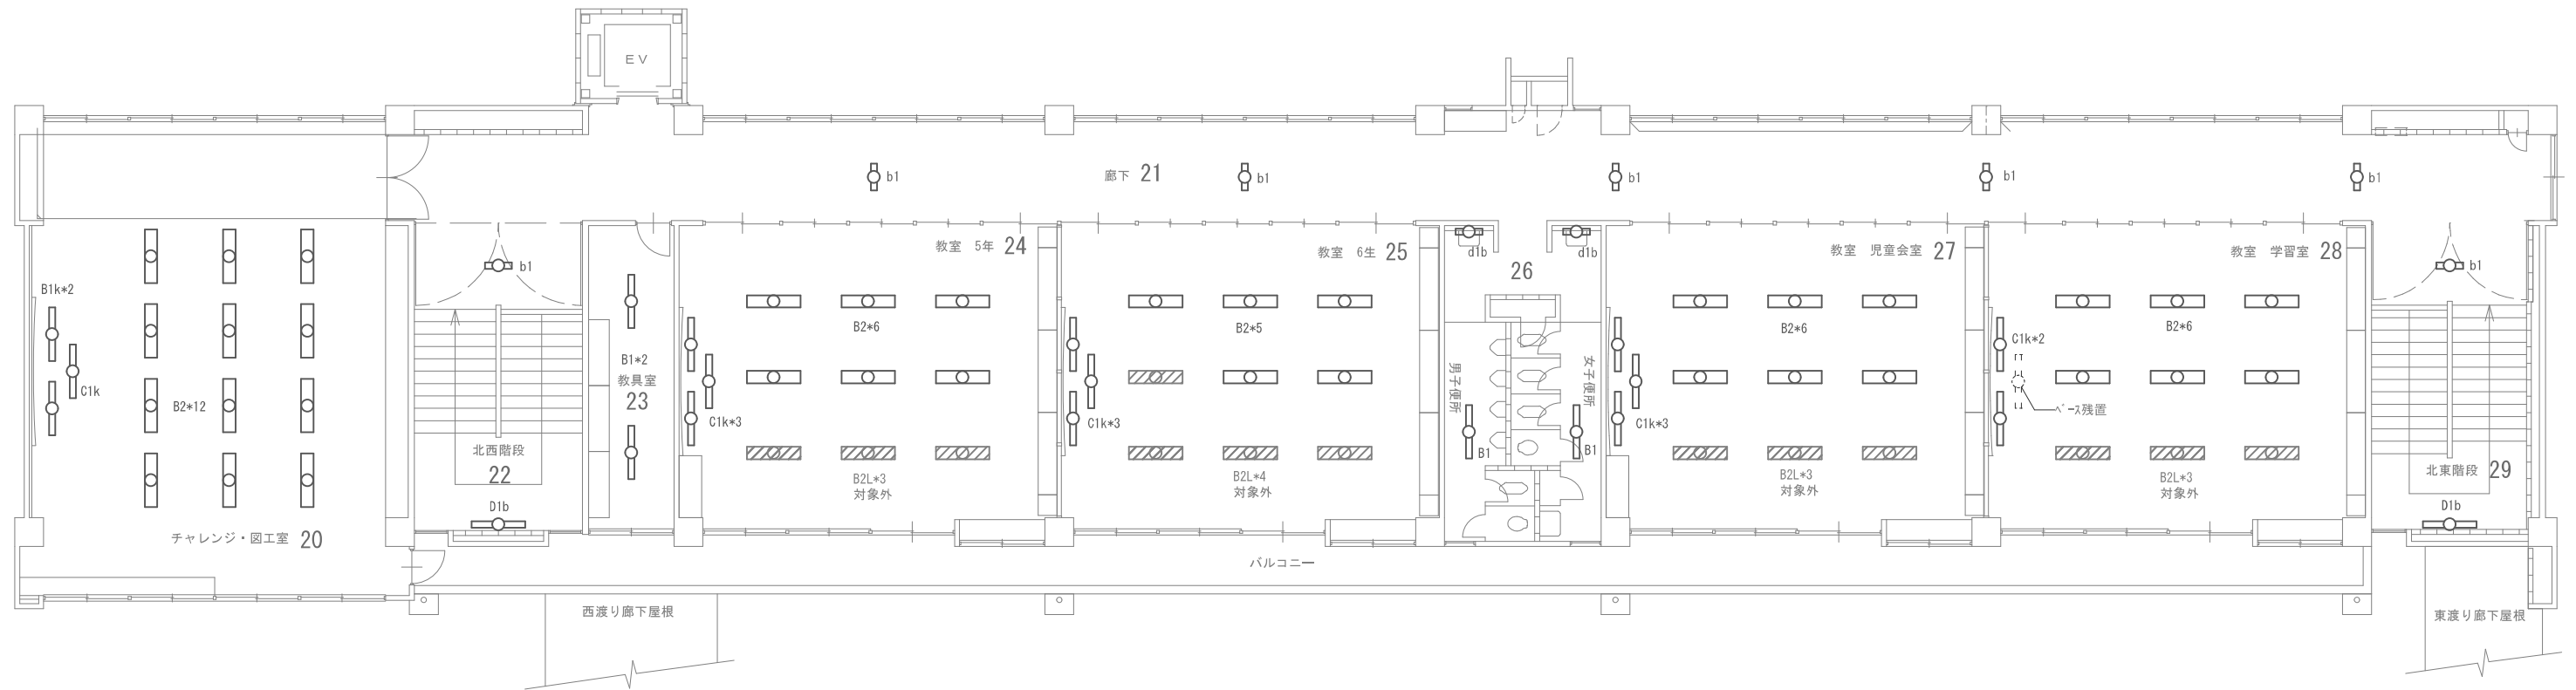

1階平面図

2階平面図

3階平面図

施設番号

3

施設名

豊野東小学校

建物番号-建物名称

1 - 北校舎

図名

R階 平面図

縮尺(A3)

1/160

屋根伏図

北西渡り廊下 1階 3

北西渡り廊下 2階 3

北東渡り廊下 2階 4

1階平面図

2階平面図