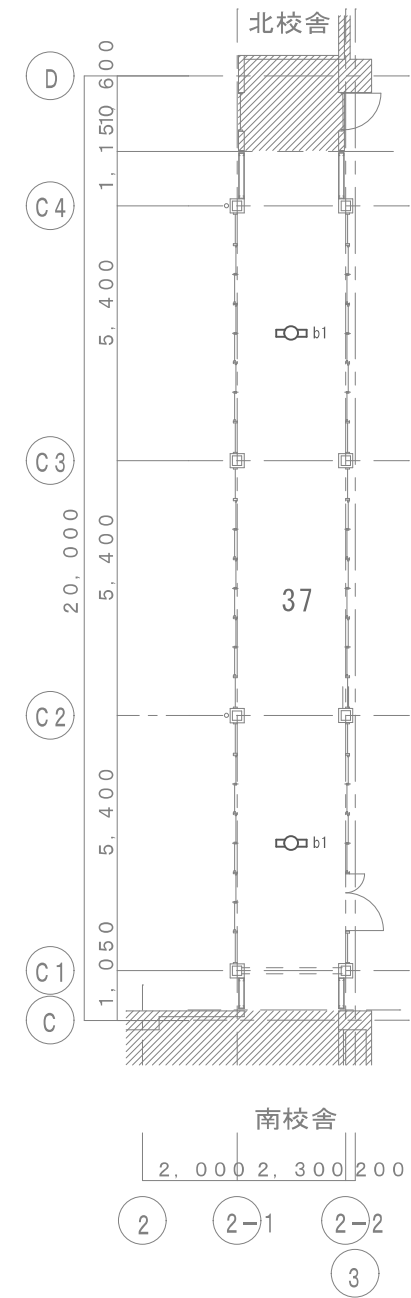

1階平面図

2階平面図

3階平面図

施設番号

3

施設名

豊野東小学校

建物番号-建物名称

1 - 北校舎

図名

R階 平面図

縮尺(A3)

1/160

屋根伏図

北西渡り廊下 1階 3

北西渡り廊下 2階 3

北東渡り廊下 2階 4

1階平面図

2階平面図