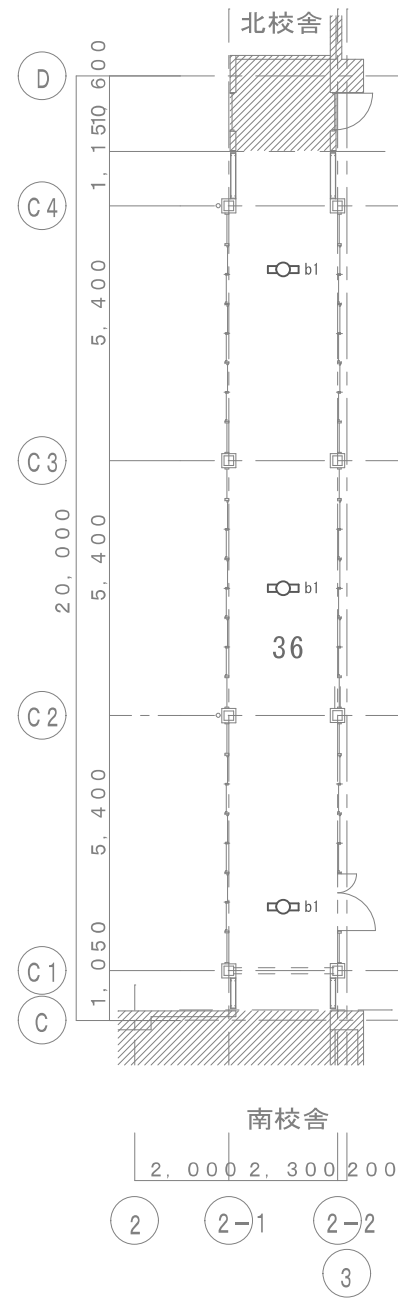

1階平面図

2階平面図

3階平面図

施設番号

3

施設名

豊野東小学校

建物番号-建物名称

1 - 北校舎

図名

R階 平面図

縮尺(A3)

1/160

屋根伏図

北西渡り廊下 1階 3

北西渡り廊下 2階 3

北東渡り廊下 2階 4

1階平面図

2階平面図