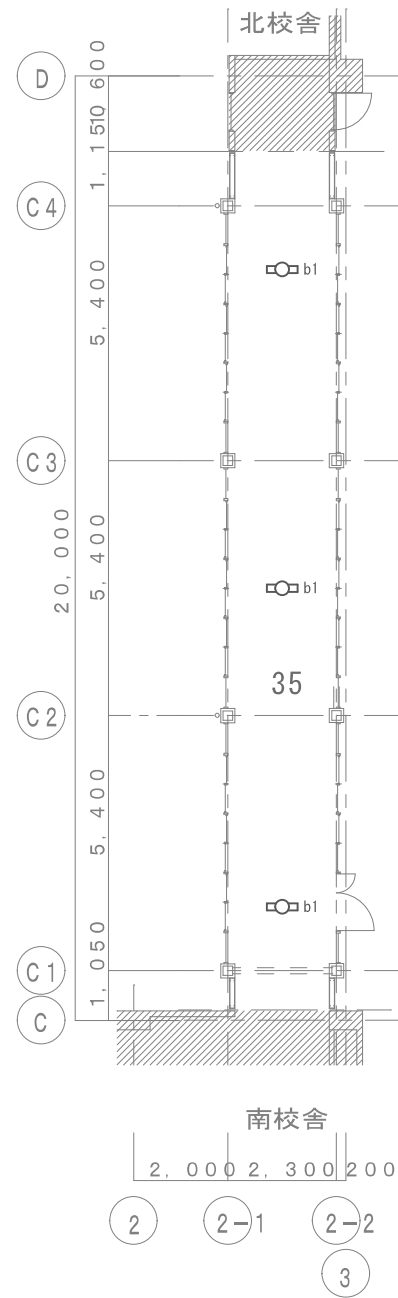

1階平面図

2階平面図

3階平面図

施設番号

3

施設名

豊野東小学校

建物番号-建物名称

1 - 北校舎

図名

R階 平面図

縮尺(A3)

1/160

屋根伏図

北西渡り廊下 1階 3

北西渡り廊下 2階 3

北東渡り廊下 2階 4

1階平面図

2階平面図