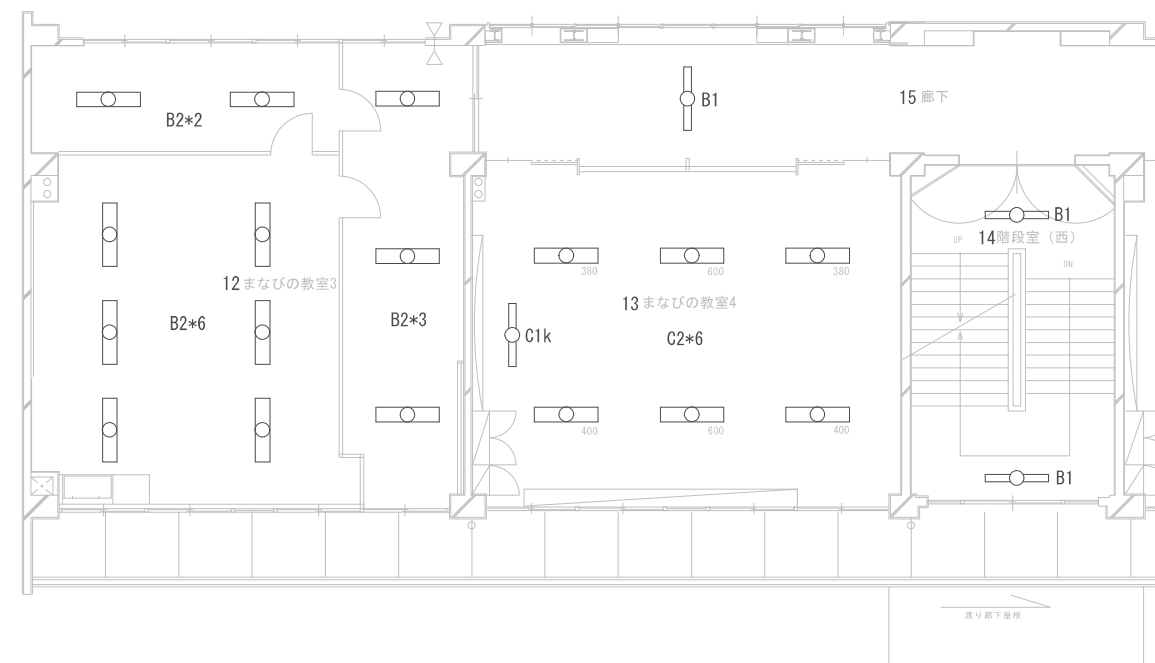

施設番号

6

施設名

鍋屋田小学校

建物番号-建物名称

1 - 北校舎

図名

2階 平面図

縮尺(A3)

Non