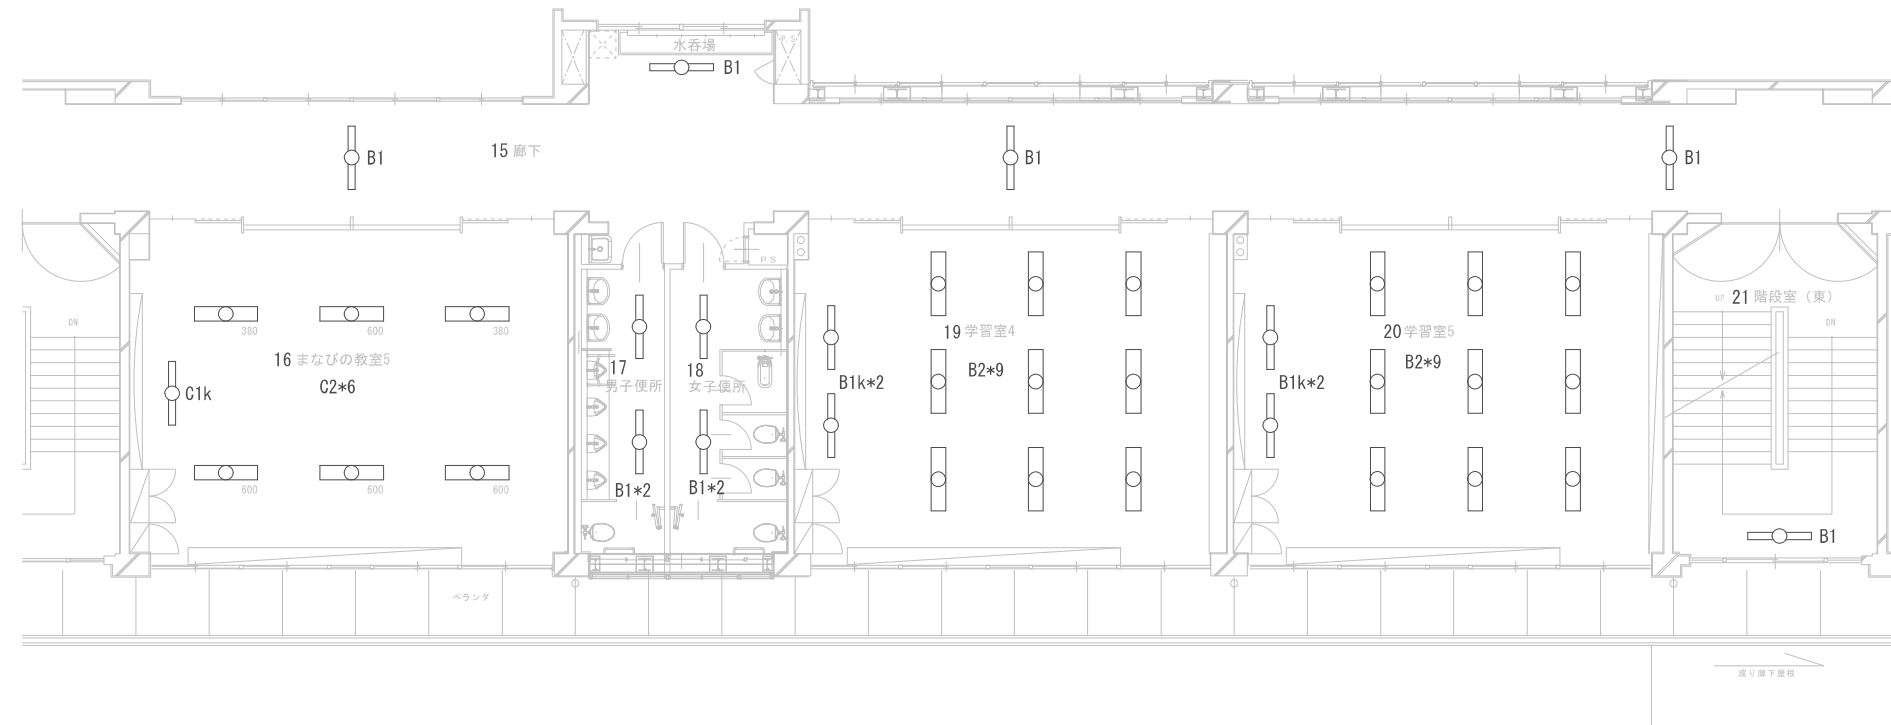

施設番号

6

施設名

鍋屋田小学校

建物番号-建物名称

1 - 北校舎

図名

2階 平面図

縮尺(A3)

Non