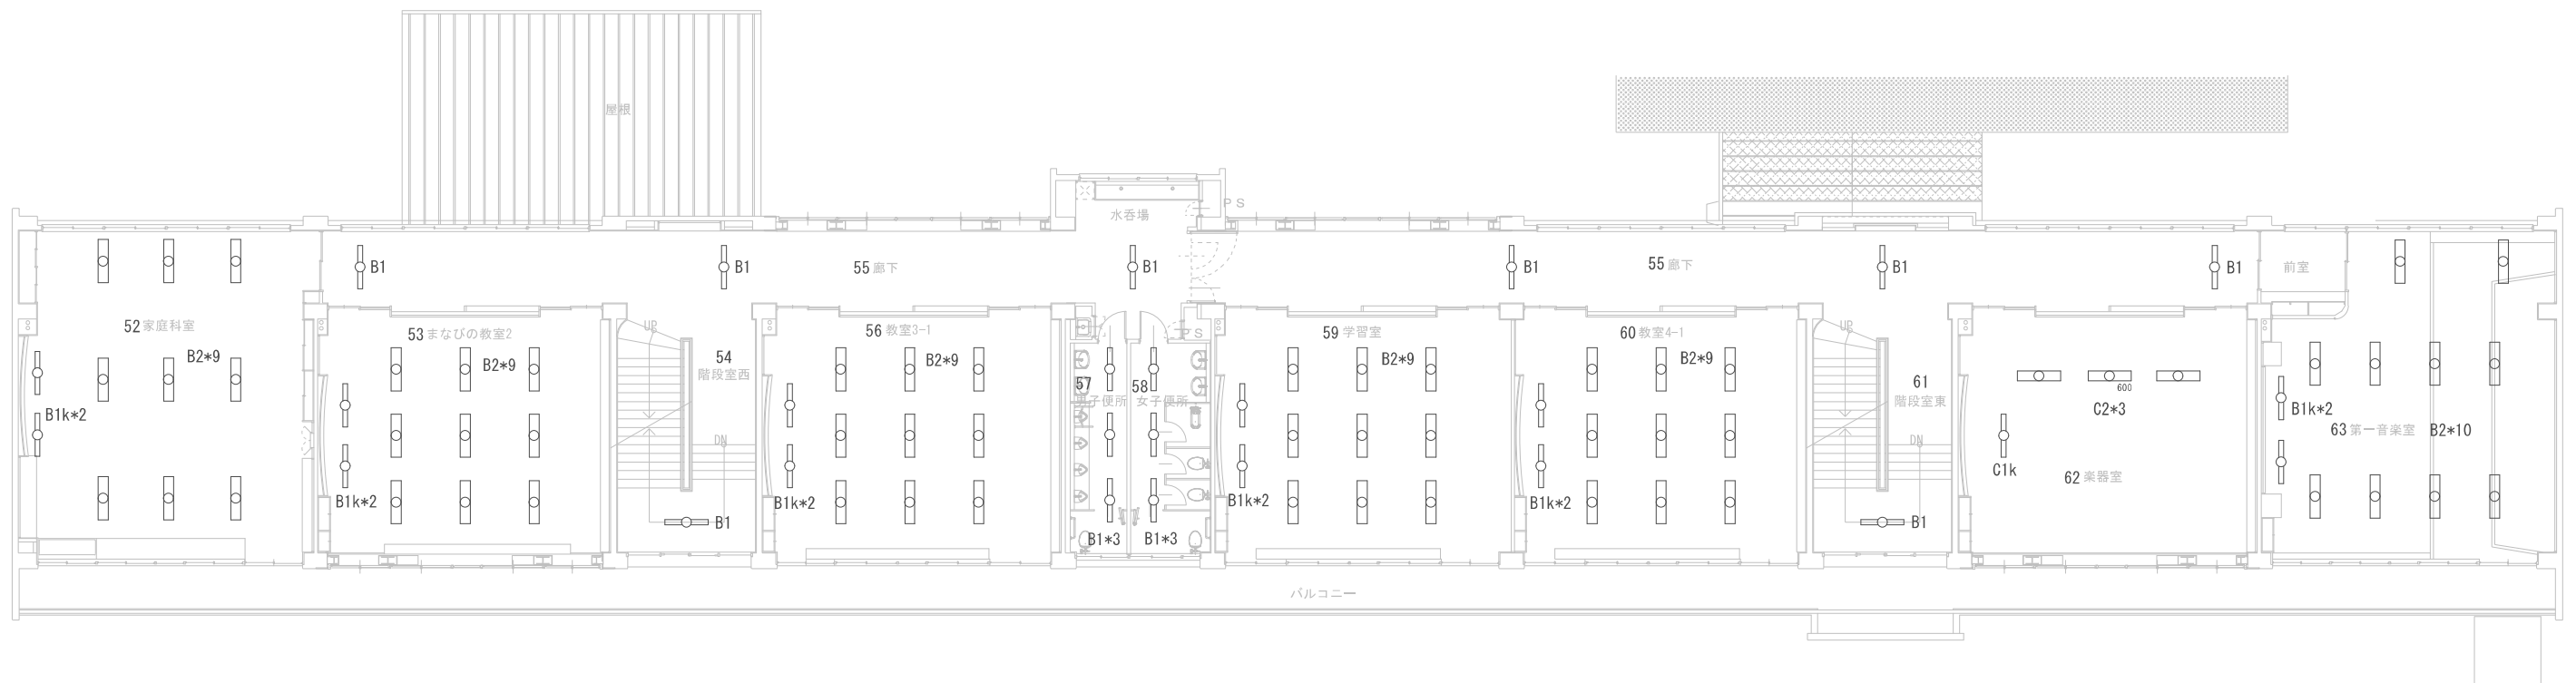

鍋屋田小学校

建物番号-建物名称

1 - 北校舎

図名

1階 平面図

縮尺 (A3)

Non

2階平面図

施設番号

6

施設名

鍋屋田小学校

建物番号-建物名称

1 - 北校舎

図名

2階 平面図