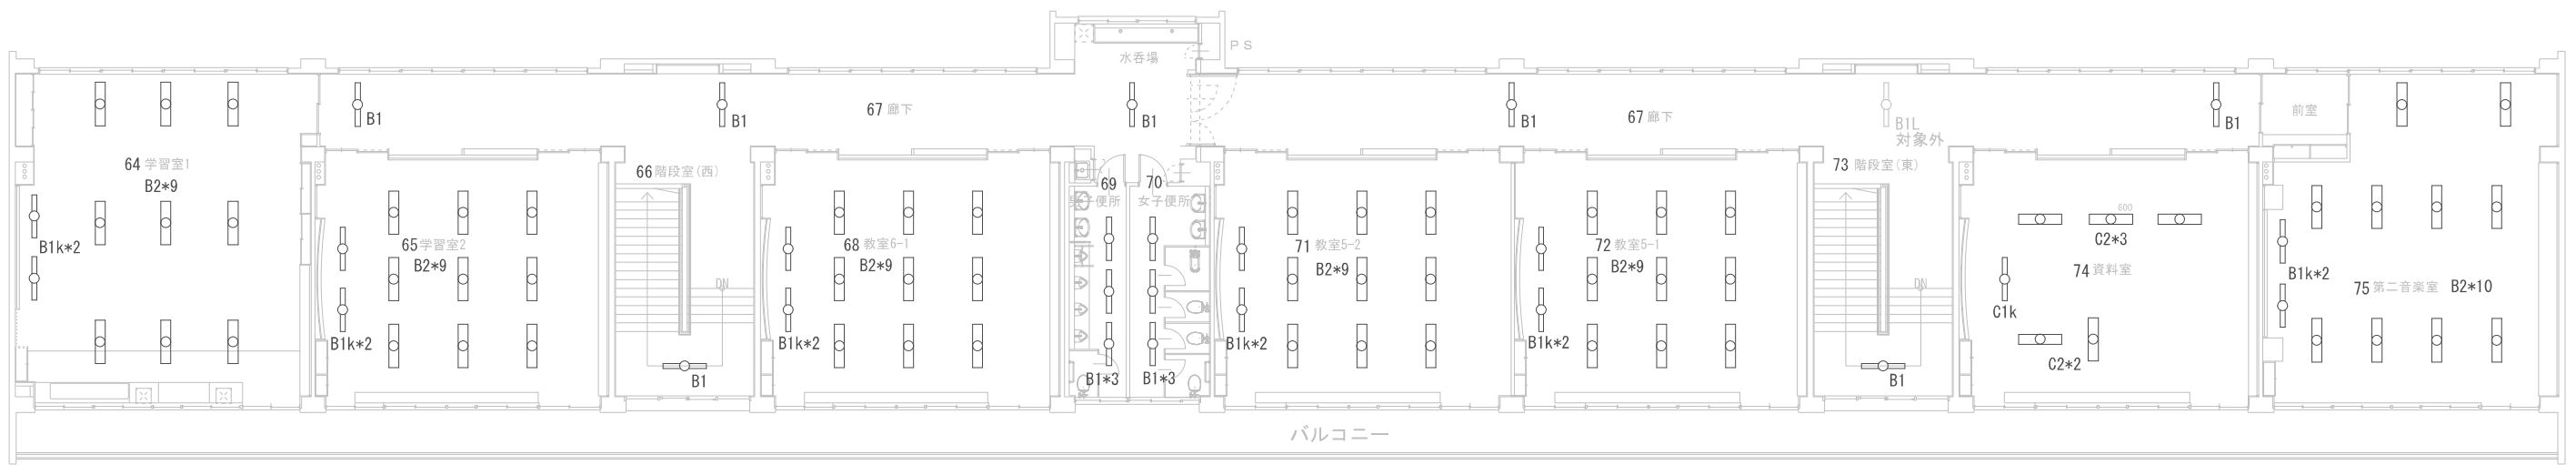

縮尺(A3)

Non

施設番号 6	施設名 鍋屋田小学校	建物番号-建物名称 3 - 南校舎	図名 3階 平面図	縮尺(A3) Non
-----------	---------------	----------------------	--------------	---------------

3階平面図