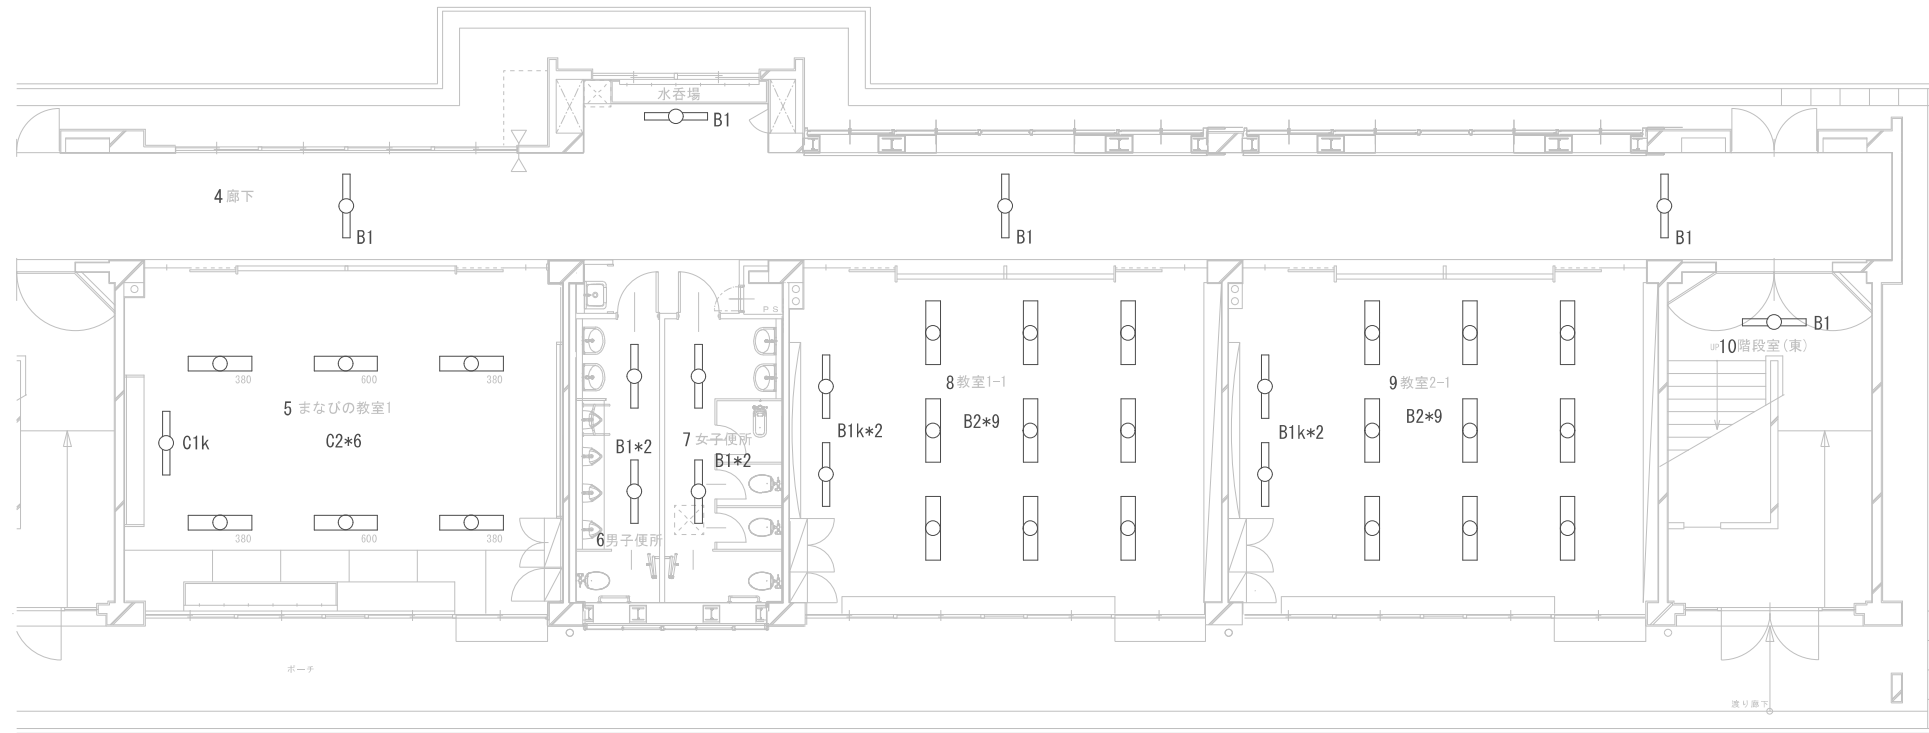

鍋屋田小学校

建物番号-建物名称

1 - 北校舎

図名

1階 平面図

縮尺 (A3)

Non

2階平面図