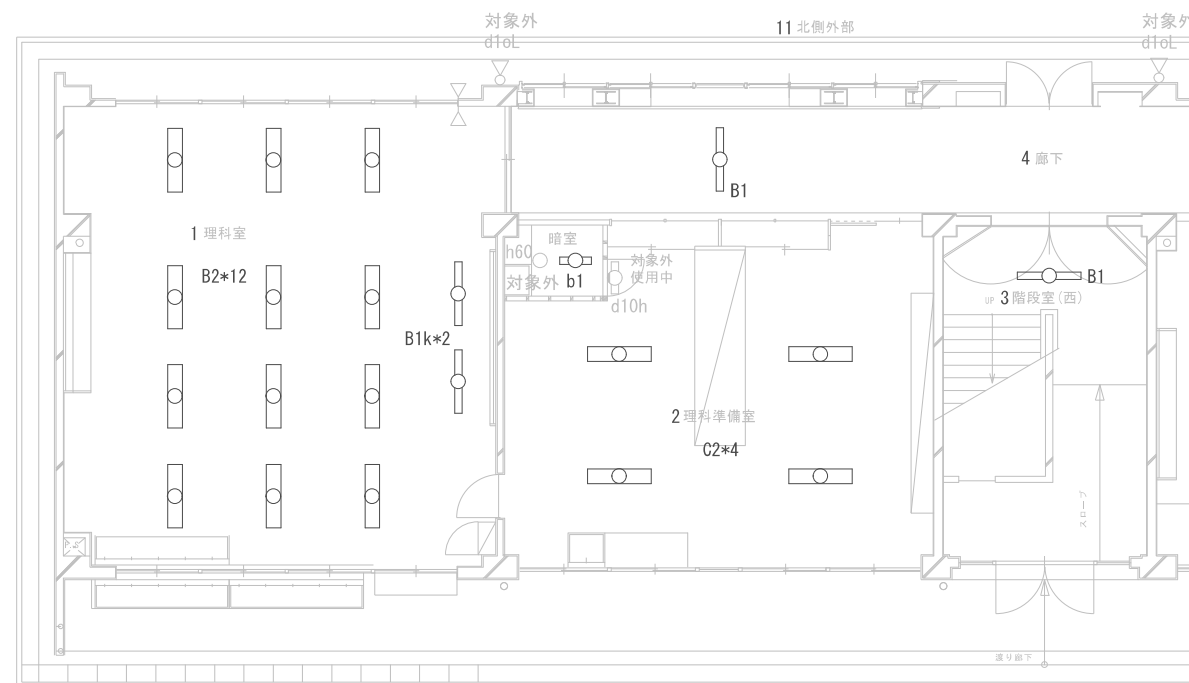

鍋屋田小学校

建物番号-建物名称

1 - 北校舎

図名

1階 平面図

縮尺 (A3)

Non

2階平面図