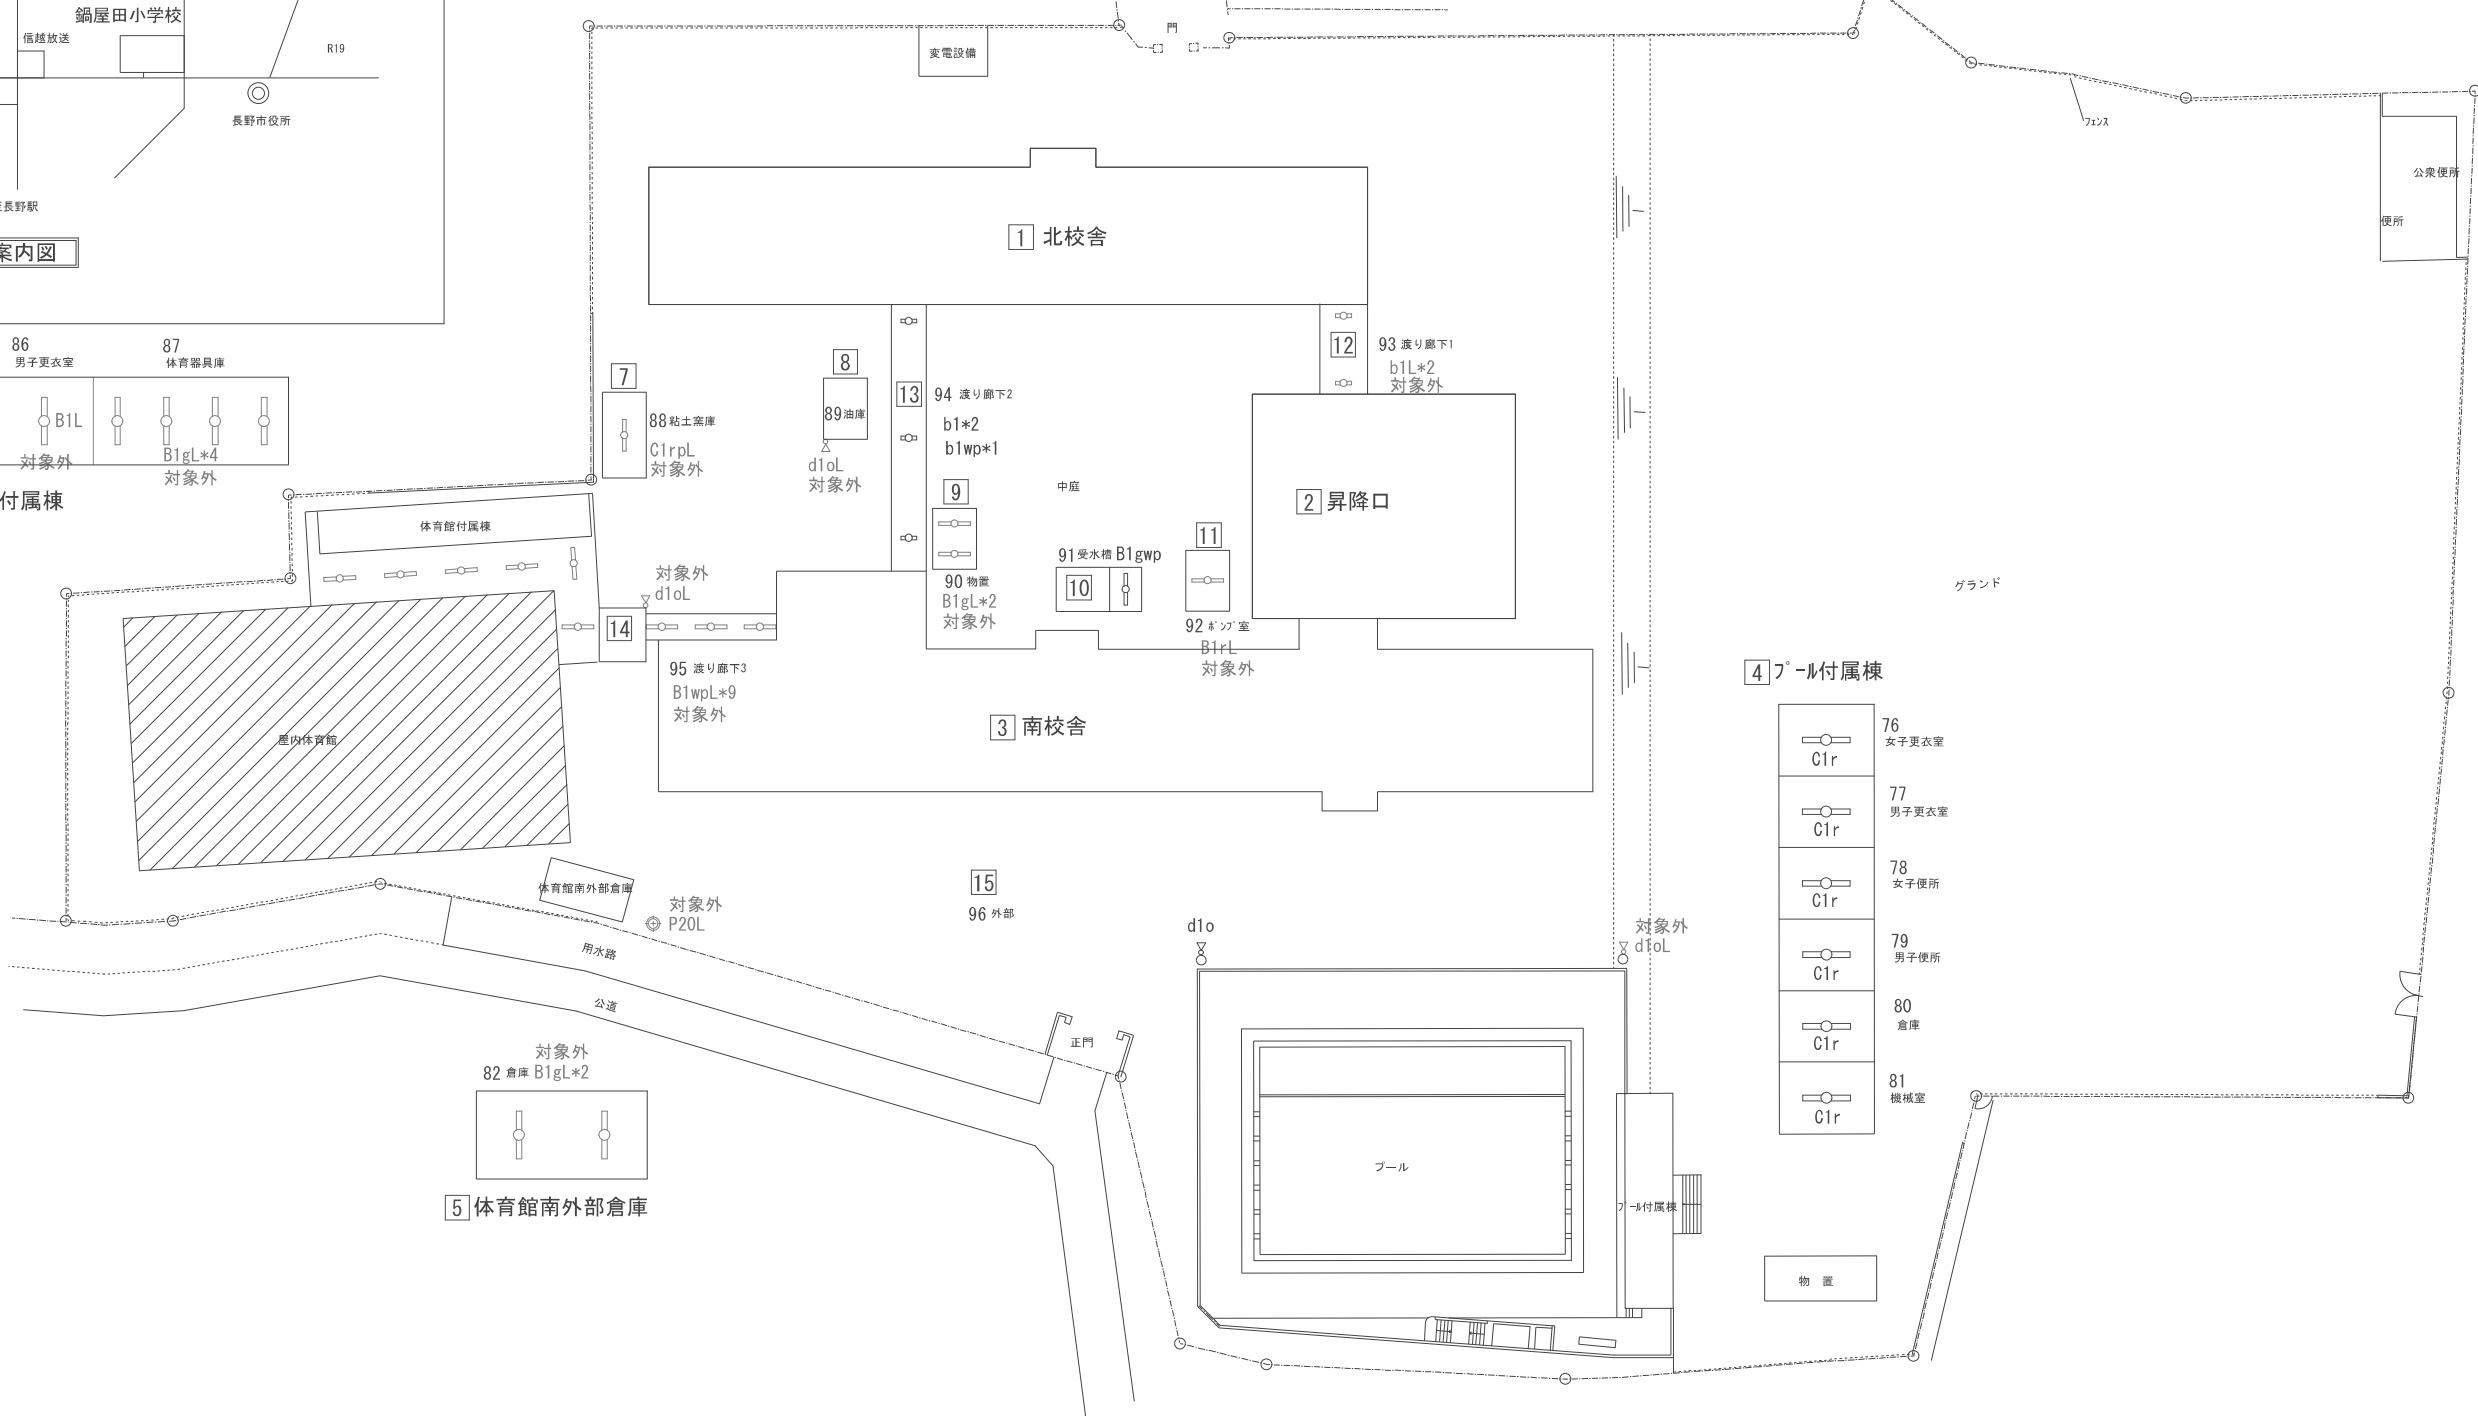

**6** 体育館付属棟

LED化対象外

**5** 体育館南外部倉庫

**4** プール付属棟

配置図

施設番号

6

施設名

鍋屋田小学校

建物番号-建物名称

1 - 北校舎

図名

1階 平面図

縮尺 (A3)

Non

2階平面図

施設番号

6

施設名

鍋屋田小学校

建物番号-建物名称

1 - 北校舎

図名

2階 平面図